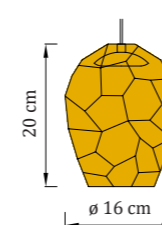

Aurora Mini

amber

závesné svietidlo | interiér
prevádzková teplota: - 20 až 60 °C