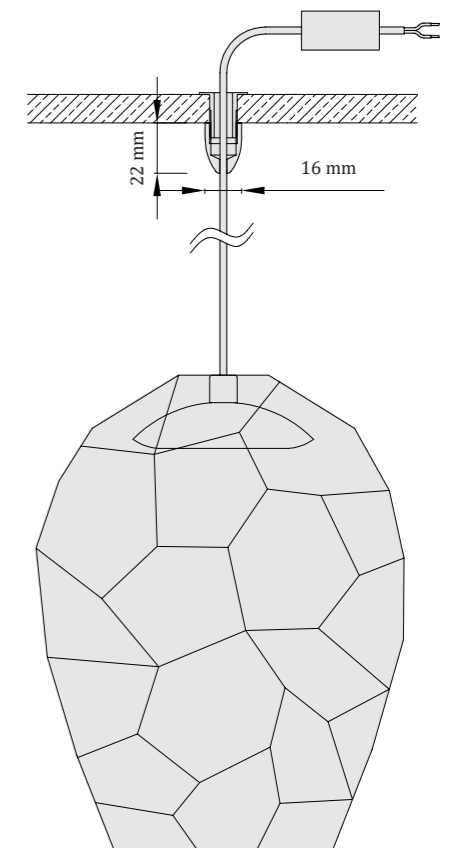

Montážny predpoklad:

Nie je možné inštalovať do existujúceho SDK stropu. SDK platne ešte nesmú byť osadené na strope, pretože je potrebné lepiť protikus k stropnému úchytu z opačnej strany SDK platne.

vŕtací otvor: $\varnothing 7$ mm