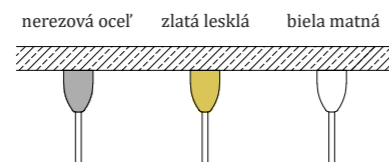

Svetelný zdroj

5W LED, zn. CREE
3000K
4000K
6000K
stmievateľné (riadenie nie je súčasťou)
napájací zdroj nie je súčasťou

Kód - svietidlo

- Teplá biela: AU-WW-CR
- Denná biela: AU-NW-CR
- Studená biela: AU-CW-CR

Kód - stropný úchyt

Nerezová oceľ: GRIP-D
Zlatá lesklá: GRIP-D-G
Biela matná: GRIP-D-W

materiál: sklo + nerezová oceľ

hmotnosť: 3 kg

CE UKCA IP20 24V DC