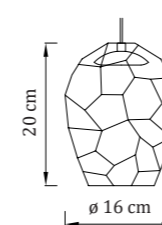

Aurora Mini

krištál

závesné svietidlo | interiér
prevádzková teplota: - 20 až 60 °C