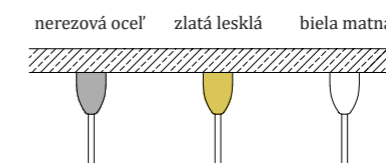

Svetelný zdroj

5W LED, zn. CREE
3000K
4000K
6000K
stmievateľné (riadenie nie je súčasťou)
napájací zdroj nie je súčasťou

Kód - svietidlo

- Teplá biela: AUM-WW-CH
- Denná biela: AUM-NW-CH
- Studená biela: AUM-CW-CH

Kód - stropný úchyt

Nerezová oceľ: GRIP-D
Zlatá lesklá: GRIP-D-G
Biela matná: GRIP-D-W

materiál: sklo + nerezová oceľ

hmotnosť: 2,5 kg

CE UKCA IP20 24V DC