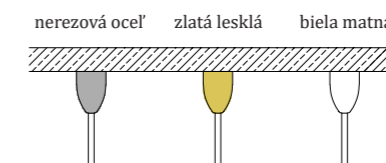

Svetelný zdroj

5W LED, zn. CREE
3000K
4000K
6000K
stmievateľné (riadenie nie je súčasťou)
napájací zdroj nie je súčasťou

Kód - svietidlo

- Teplá biela: AUM-WW-AM
- Denná biela: AUM-NW-AM
- Studená biela: AUM-CW-AM

Kód - stropný úchyt

Nerezová oceľ: GRIP-D
Zlatá lesklá: GRIP-D-G
Biela matná: GRIP-D-W

materiál: sklo + nerezová oceľ

hmotnosť: 2,5 kg

CE UKCA IP20 24V DC