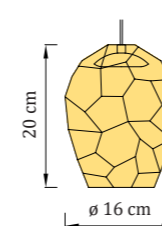

Aurora Mini

šampaň

závesné svietidlo | interiér
prevádzková teplota: - 20 až 60 °C