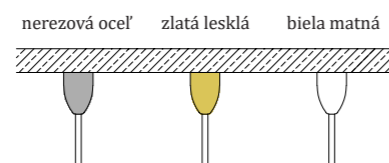

Svetelný zdroj

5W LED, zn. CREE
3000K
4000K
6000K
stmievateľné (riadenie nie je súčasťou)
napájací zdroj nie je súčasťou

Kód - svietidlo

- Teplá biela: AU-WW-CH
- Denná biela: AU-NW-CH
- Studená biela: AU-CW-CH

Kód - stropný úchyt

Nerezová oceľ: GRIP-D
Zlatá lesklá: GRIP-D-G
Biela matná: GRIP-D-W

materiál: sklo + nerezová oceľ

hmotnosť: 3 kg

CE UKCA IP20 24V DC