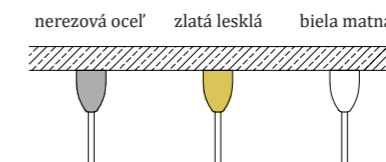

Svetelný zdroj

5W LED, zn. CREE
3000K
4000K
6000K
stmievateľné (riadenie nie je súčasťou)
napájací zdroj nie je súčasťou