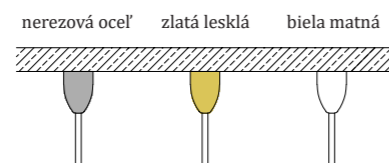

Svetelný zdroj

5W LED, zn. CREE
3000K
4000K
6000K
stmievateľné (riadenie nie je súčasťou)
napájací zdroj nie je súčasťou

Kód - svietidlo

- Teplá biela: AU-WW-AM
- Denná biela: AU-NW-AM
- Studená biela: AU-CW-AM

Kód - stropný úchyt

Nerezová oceľ: GRIP-D
Zlatá lesklá: GRIP-D-G
Biela matná: GRIP-D-W

materiál: sklo + nerezová oceľ

hmotnosť: 3 kg

CE UKCA IP20 24V DC