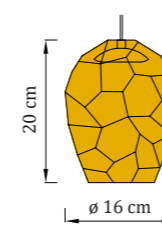

Aurora Mini

Bernstein

Pendelleuchte | Innenbereich
Betriebstemperatur: - 20 bis 60 °C