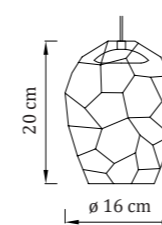

Aurora Mini

Kristall

Pendelleuchte | Innenbereich
Betriebstemperatur: - 20 bis 60 °C