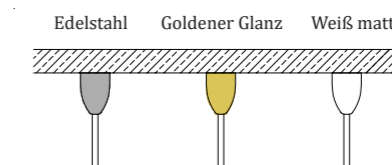

Lichtquelle

5W LED, Marke CREE
3000K
4000K
6000K
dimmbar (Steuerung nicht enthalten)
Netzteil nicht enthalten