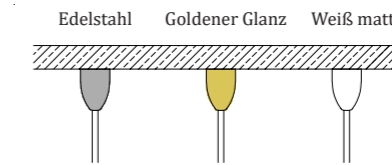

Lichtquelle

5W LED, Marke CREE
3000K
4000K
6000K
dimmbar (Steuerung nicht enthalten)
Netzteil nicht enthalten

Artikel-Nr. - Leuchte

- Warmweiß: AUM-WW-AM
- Tageslichtweiß: AUM-NW-AM
- Kaltweiß: AUM-CW-AM

Artikel-Nr. - Deckenhalterung

- Edelstahl: GRIP-D
- Goldener Glanz: GRIP-D-G
- Weiß matt: GRIP-D-W

Material: Glas + Edelstahl

Gewicht: 2,5 kg

CE UKCA IP20 24V DC