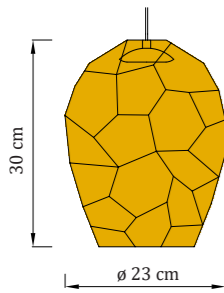

Aurora

Bernstein

Pendelleuchte | Innenbereich
Betriebstemperatur: - 20 bis 60 °C