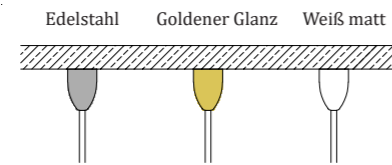

Lichtquelle

5W LED, Marke CREE
3000K
4000K
6000K
dimmbar (Steuerung nicht enthalten)
Netzteil nicht enthalten

Artikel-Nr. - Leuchte

- Warmweiß: AU-WW-AM
- Tageslichtweiß: AU-NW-AM
- Kaltweiß: AU-CW-AM

Artikel-Nr. - Deckenhalterung

- Edelstahl: GRIP-D
- Goldener Glanz: GRIP-D-G
- Weiß matt: GRIP-D-W

Material: Glas + Edelstahl

Gewicht: 3 kg

CE UKCA IP20 24V DC