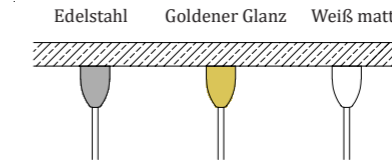

Lichtquelle

5W LED, Marke CREE
3000K
4000K
6000K
dimmbar (Steuerung nicht enthalten)
Netzteil nicht enthalten

Artikel-Nr. - Leuchte

- Warmweiß: AUM-WW-CH
- Tageslichtweiß: AUM-NW-CH
- Kaltweiß: AUM-CW-CH

Artikel-Nr. - Deckenhalterung

- Edelstahl: GRIP-D
- Goldener Glanz: GRIP-D-G
- Weiß matt: GRIP-D-W

Material: Glas + Edelstahl

Gewicht: 2,5kg

CE UKCA IP20 24V DC