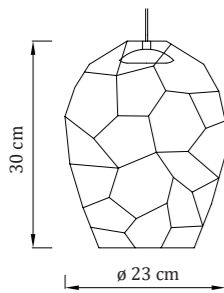

Aurora

Kristall

Pendelleuchte | Innenbereich
Betriebstemperatur: - 20 bis 60 °C