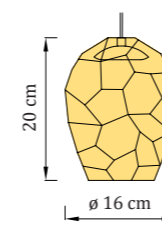

Aurora Mini

Champagner

Pendelleuchte | Innenbereich
Betriebstemperatur: - 20 bis 60 °C