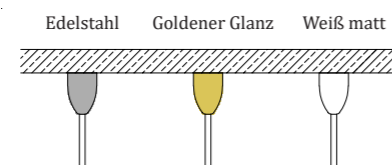

Lichtquelle

5W LED, Marke CREE
3000K
4000K
6000K
dimmbar (Steuerung nicht enthalten)
Netzteil nicht enthalten

Artikel-Nr. - Leuchte

- Warmweiß: AU-WW-CR
- Tageslichtweiß: AU-NW-CR
- Kaltweiß: AU-CW-CR

Artikel-Nr. - Deckenhalterung

- Edelstahl: GRIP-D
- Goldener Glanz: GRIP-D-G
- Weiß matt: GRIP-D-W

Material: Glas + Edelstahl

Gewicht: 3 kg

CE UKCA IP20 24V DC