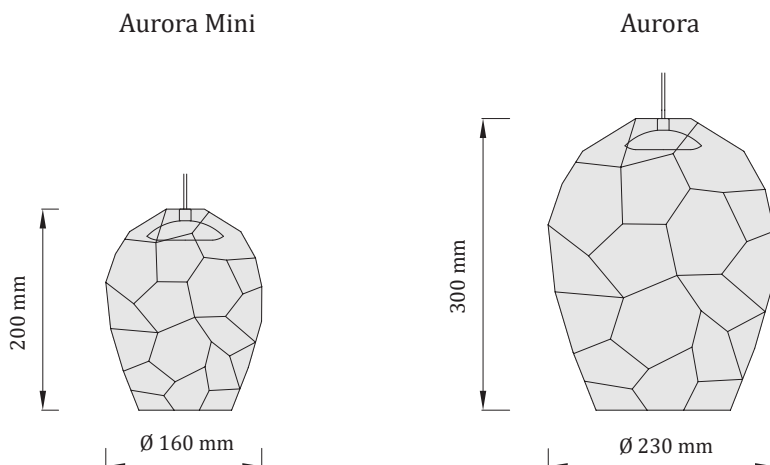

Na svietidlá poskytujeme pozáručný servis a renováciu.

Veľkostné kategórie:	Aurora / Aurora Mini
Tienidlo:	ručne fúkané sklo
Dekor:	nepravidelné výbrusy
Farebné prevedenie:	amber / šampaň / krištál'
Stropný úchyt:	leštená nerez. oceľ / zlatá lesklá / biela matná
Závesný kábel:	strieborný teflónový, \varnothing 3 mm, 2 m dĺžka
Hmotnosť:	Aurora Mini - 2,5 kg, Aurora - 3 kg
Prívodný kábel:	áno (s konektorom)

Svietidlo

Kódové označenie	Názov	Veľkosť tienidla	Farba skla	Farba svetla
AU-WW-CH	Aurora	výška 300 mm, Ø 230 mm	šampaň	3000 K (WW - teplá biela)
AU-NW-CH	Aurora	výška 300 mm, Ø 230 mm	šampaň	4000 K (NW - denná biela)
AU-CW-CH	Aurora	výška 300 mm, Ø 230 mm	šampaň	6000 K (CW - studená biela)
AU-WW-AM	Aurora	výška 300 mm, Ø 230 mm	amber	3000 K (WW - teplá biela)
AU-NW-AM	Aurora	výška 300 mm, Ø 230 mm	amber	4000 K (NW - denná biela)
AU-CW-AM	Aurora	výška 300 mm, Ø 230 mm	amber	6000 K (CW - studená biela)
AU-WW-CR	Aurora	výška 300 mm, Ø 230 mm	krištál'	3000 K (WW - teplá biela)
AU-NW-CR	Aurora	výška 300 mm, Ø 230 mm	krištál'	4000 K (NW - denná biela)
AU-CW-CR	Aurora	výška 300 mm, Ø 230 mm	krištál'	6000 K (CW - studená biela)
AUM-WW-CH	Aurora Mini	výška 200 mm, Ø 160 mm	šampaň	3000 K (WW - teplá biela)
AUM-NW-CH	Aurora Mini	výška 200 mm, Ø 160 mm	šampaň	4000 K (NW - denná biela)
AUM-CW-CH	Aurora Mini	výška 200 mm, Ø 160 mm	šampaň	6000 K (CW - studená biela)
AUM-WW-AM	Aurora Mini	výška 200 mm, Ø 160 mm	amber	3000 K (WW - teplá biela)
AUM-NW-AM	Aurora Mini	výška 200 mm, Ø 160 mm	amber	4000 K (NW - denná biela)
AUM-CW-AM	Aurora Mini	výška 200 mm, Ø 160 mm	amber	6000 K (CW - studená biela)
AUM-WW-CR	Aurora Mini	výška 200 mm, Ø 160 mm	krištál'	3000 K (WW - teplá biela)
AUM-NW-CR	Aurora Mini	výška 200 mm, Ø 160 mm	krištál'	4000 K (NW - denná biela)
AUM-CW-CR	Aurora Mini	výška 200 mm, Ø 160 mm	krištál'	6000 K (CW - studená biela)