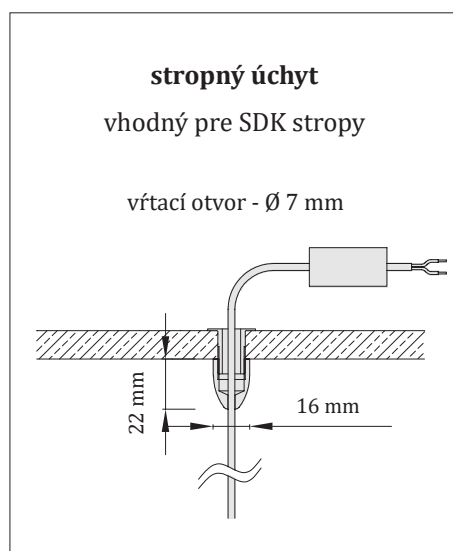

TECHNICKÝ LIST

Kategória:	závesné svietidlo
Prostredie:	interiér
Aplikácia:	osvetlenie kuchynských ostrovčiekov, barových pultov, nočných stolíkov
Krytie:	IP20
Prevádzková teplota:	- 20 až 60 °C
Servisná životnosť:	50 000 hodín

Na svietidlá poskytujeme pozáručný servis a renováciu.

Veľkostné kategórie:	Aurora / Aurora Mini
Tienidlo:	ručne fúkané sklo
Dekor:	nepravidelné výbrusy
Farebné prevedenie:	amber / šampaň / krištál'
Stropný úchyt:	leštená nerez. oceľ / zlatá lesklá / biela matná
Závesný kábel:	strieborný teflónový, $\varnothing$ 3 mm, 2 m dĺžka
Hmotnosť:	Aurora Mini - 2,5 kg, Aurora - 3 kg
Prívodný kábel:	áno (s konektorom)

Vstupné napätie:	24 V DC
Príkonnosť:	5 W
Svetelný zdroj:	LED modul zn. CREE
Farba svetla:	3000 K / 4000 K / 6000 K
Stmievanie:	áno, s použitím externého stmievača na princípe nízko napätového stmievania (riadenie a napájací zdroj nie sú súčasťou)

Certifikáty: **CE** | UKCA