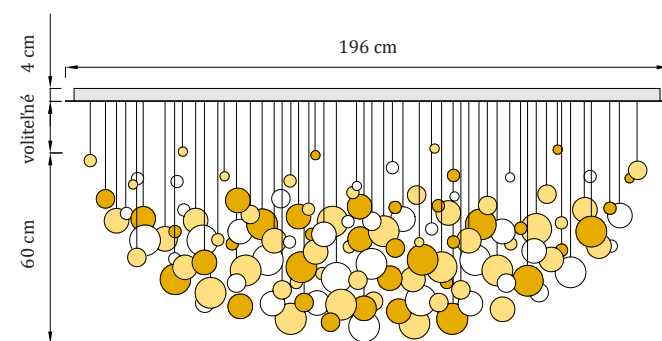

Kovová základňa - povrch. úprava

leštená nerezová oceľ
biela matná
bez kovovej základne

Hmotnosť: 43 kg (so základňou) | 26 kg (bez základne)

Kód	
● Teplá biela:	BUEL-AMH-S-WW-S
● Denná biela:	BUEL-AMH-S-NW-S
○ Studená biela:	BUEL-AMH-S-CW-S
nerez. oceľ	
● Teplá biela:	BUEL-AMH-S-WW-W
● Denná biela:	BUEL-AMH-S-NW-W
○ Studená biela:	BUEL-AMH-S-CW-W
biela matná	
● Teplá biela:	BUEL-AMH-S-WW
● Denná biela:	BUEL-AMH-S-NW
○ Studená biela:	BUEL-AMH-S-CW
bez základne	

CE UKCA IP20 230V AC / 50-60 Hz

Bubble Elipse M

Kovová základňa - rozmery

pôdorys: elipsa
196 x 96 x 4 cm
(dĺžka x šírka x výška)

Sklenené bubliny

ručne fúkané sklo
dekor popraskania
ø 10, 8, 6, 4, 3 cm
amber | šampaň | krištál
počet: 300 ks