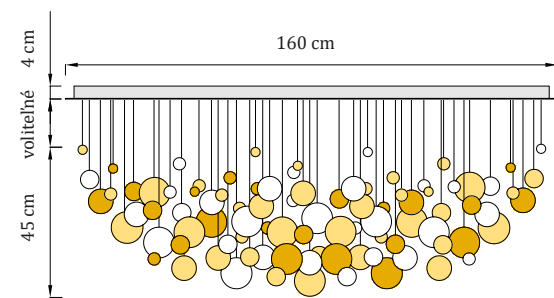

CE UKCA IP20 230V AC / 50-60 Hz

Bubble Round M

Kovová základňa - rozmery

pôdorys: kruh
priemer 110 cm, výška 4 cm

Sklenené bubliny

ručne fúkané sklo
dekor popraskania
ø 10, 8, 6, 4, 3 cm
amber | šampaň | krištál
počet: 150 ks

CE UKCA IP20 230V AC / 50-60 Hz

Bubble Round L

Kovová základňa - rozmery

pôdorys: kruh
priemer 140 cm, výška 4 cm

Sklenené bubliny

ručne fúkané sklo
dekor popraskania
ø 10, 8, 6, 4, 3 cm
amber | šampaň | krištál
počet: 295 ks

Kovová základňa - povrch. úprava

leštená nerezová oceľ
biela matná
bez kovovej základne

Hmotnosť: 59 kg (so základňou) | 33 kg (bez základne)

		Kód
nerez. oceľ	● Teplá biela:	BURO-AMH-L-WW-S
	● Denná biela:	BURO-AMH-L-NW-S
	○ Studená biela:	BURO-AMH-L-CW-S
biela matná	● Teplá biela:	BURO-AMH-L-WW-W
	● Denná biela:	BURO-AMH-L-NW-W
	○ Studená biela:	BURO-AMH-L-CW-W
bez základne	● Teplá biela:	BURO-AMH-L-WW
	● Denná biela:	BURO-AMH-L-NW
	○ Studená biela:	BURO-AMH-L-CW

Bubble Elipse S

Kovová základňa - rozmery

pôdorys: elipsa
160 x 80 x 4 cm
(dĺžka x šírka x výška)

Sklenené bubliny

ručne fúkané sklo
dekor popraskania
ø 10, 8, 6, 4, 3 cm
amber | šampaň | krištál
počet: 200 ks