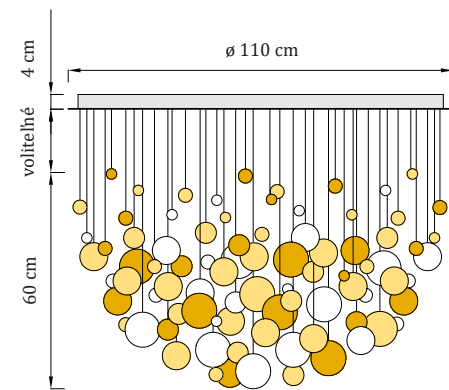

Bubble Round S

Kovová základňa - rozmery

pôdorys: kruh
priemer 80 cm, výška 4 cm

Sklenené bubliny

ručne fúkané sklo
dekor popraskania
ø 8, 6, 4, 3 cm
amber | šampaň | krištál
počet: 125 ks

Bubble Round S

amber | šampaň | krištál

Kovová základňa - povrch. úprava

leštená nerezová oceľ
biela matná
bez kovovej základne

Hmotnosť: 23 kg (so základňou) | 13 kg (bez základne)

		Kód
nerez. oceľ	● Teplá biela:	BURO-AMH-S-WW-S
	● Denná biela:	BURO-AMH-S-NW-S
	○ Studená biela:	BURO-AMH-S-CW-S
biela matná	● Teplá biela:	BURO-AMH-S-WW-W
	● Denná biela:	BURO-AMH-S-NW-W
	○ Studená biela:	BURO-AMH-S-CW-W
bez základne	● Teplá biela:	BURO-AMH-S-WW
	● Denná biela:	BURO-AMH-S-NW
	○ Studená biela:	BURO-AMH-S-CW

CE UKCA IP20 230V AC / 50-60 Hz

Bubble Round M

Kovová základňa - rozmery

pôdorys: kruh
priemer 110 cm, výška 4 cm

Sklenené bubliny

ručne fúkané sklo
dekor popraskania
ø 10, 8, 6, 4, 3 cm
amber | šampaň | krištál
počet: 150 ks

CE UKCA IP20 230V AC / 50-60 Hz

Bubble Round L

Kovová základňa - rozmery

pôdorys: kruh
priemer 140 cm, výška 4 cm

Sklenené bubliny

ručne fúkané sklo
dekor popraskania
ø 10, 8, 6, 4, 3 cm
amber | šampaň | krištál
počet: 295 ks