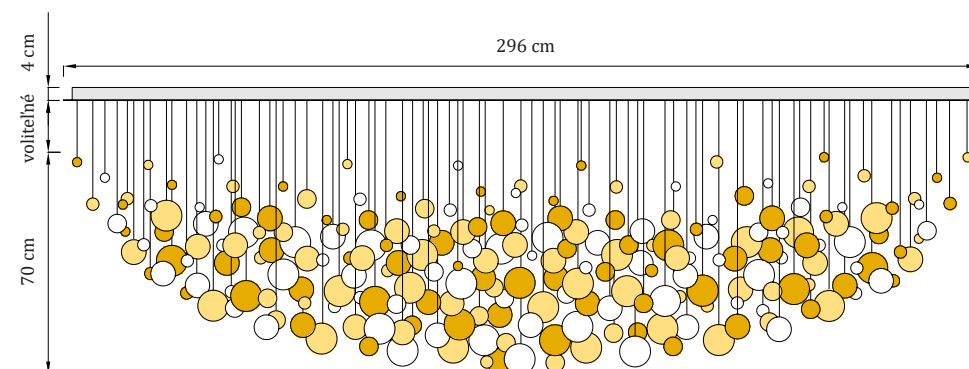

Kovová základňa - povrch. úprava

leštená nerezová oceľ
biela matná
bez kovovej základne

Hmotnosť: 63 kg (so základňou) | 38 kg (bez základne)

Kód	
● Teplá biela:	BUEL-AMH-M-WW-S
● Denná biela:	BUEL-AMH-M-NW-S
○ Studená biela:	BUEL-AMH-M-CW-S
nerez. oceľ	
● Teplá biela:	BUEL-AMH-M-WW-W
● Denná biela:	BUEL-AMH-M-NW-W
○ Studená biela:	BUEL-AMH-M-CW-W
biela matná	
● Teplá biela:	BUEL-AMH-M-WW
● Denná biela:	BUEL-AMH-M-NW
○ Studená biela:	BUEL-AMH-M-CW
bez základne	

CE UKCA IP20 230V AC / 50-60 Hz

Bubble Elipse L

Kovová základňa

pôdorys: elipsa
296 x 146 x 4 cm
(dĺžka x šírka x výška)

Sklenené bubliny

ručne fúkané sklo
dekor popraskania
ø 10, 8, 6, 4, 3 cm
amber | šampaň | krištál
počet: 530 ks