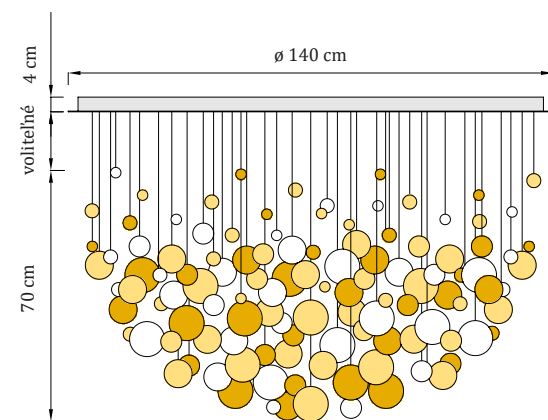

Bubble Round S

Kovová základňa - rozmery

pôdorys: kruh
priemer 80 cm, výška 4 cm

Sklenené bubliny

ručne fúkané sklo
dekor popraskania
ø 8, 6, 4, 3 cm
amber | šampaň | krištál
počet: 125 ks

Bubble Round S

amber | šampaň | krištál

CE UKCA IP20 230V AC / 50-60 Hz

Bubble Round M

Kovová základňa - rozmery

pôdorys: kruh
priemer 110 cm, výška 4 cm

Sklenené bubliny

ručne fúkané sklo
dekor popraskania
ø 10, 8, 6, 4, 3 cm
amber | šampaň | krištál
počet: 150 ks

Kovová základňa - povrch. úprava

leštená nerezová oceľ
biela matná
bez kovovej základne

Hmotnosť: 37 kg (so základňou) | 20 kg (bez základne)

		Kód
nerez. oceľ	● Teplá biela:	BURO-AMH-M-WW-S
	● Denná biela:	BURO-AMH-M-NW-S
	○ Studená biela:	BURO-AMH-M-CW-S
biela matná	● Teplá biela:	BURO-AMH-M-WW-W
	● Denná biela:	BURO-AMH-M-NW-W
	○ Studená biela:	BURO-AMH-M-CW-W
bez základne	● Teplá biela:	BURO-AMH-M-WW
	● Denná biela:	BURO-AMH-M-NW
	○ Studená biela:	BURO-AMH-M-CW

CE UKCA IP20 230V AC / 50-60 Hz

Bubble Round L

Kovová základňa - rozmery

pôdorys: kruh
priemer 140 cm, výška 4 cm

Sklenené bubliny

ručne fúkané sklo
dekor popraskania
ø 10, 8, 6, 4, 3 cm
amber | šampaň | krištál
počet: 295 ks