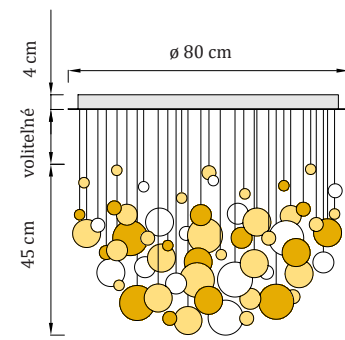

Bubble Round S

Kovová základňa - rozmery

pôdorys: kruh
priemer 80 cm, výška 4 cm

Sklenené bubliny

ručne fúkané sklo
dekor popraskania
ø 8, 6, 4, 3 cm
amber | šampaň | krištál
počet: 125 ks

Bubble Round S

amber | šampaň | krištál

CE UKCA IP20 230V AC / 50-60 Hz

Bubble Round M

Kovová základňa - rozmery

pôdorys: kruh
priemer 110 cm, výška 4 cm

Sklenené bubliny

ručne fúkané sklo
dekor popraskania
ø 10, 8, 6, 4, 3 cm
amber | šampaň | krištál
počet: 150 ks

CE UKCA IP20 230V AC / 50-60 Hz

Bubble Round L

Kovová základňa - rozmery

pôdorys: kruh
priemer 140 cm, výška 4 cm

Sklenené bubliny

ručne fúkané sklo
dekor popraskania
ø 10, 8, 6, 4, 3 cm
amber | šampaň | krištál
počet: 295 ks

CE UKCA IP20 230V AC / 50-60 Hz

Bubble Elipse M

Kovová základňa - rozmery

pôdorys: elipsa
196 x 96 x 4 cm
(dĺžka x šírka x výška)

Sklenené bubliny

ručne fúkané sklo
dekor popraskania
ø 10, 8, 6, 4, 3 cm
amber | šampaň | krištál
počet: 300 ks