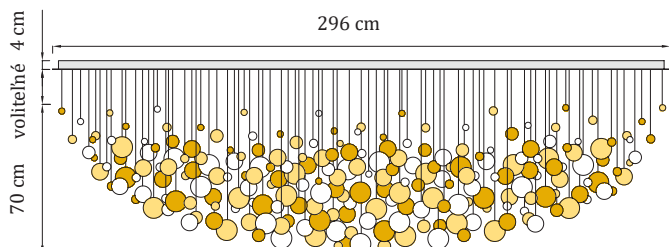

Bubble Ellipse Amber - L

Kovová základňa: 296 x 146 x 4 cm (dĺžka x šírka x výška)
Počet komponentov: 530 ks
Hmotnosť: 136 kg (so základňou) | 80 kg (bez základne)
Svetelný zdroj: 32 x 6 W LED zn. CREE, 12V
Príkonnosť: 192 W

Kódové označenie	Kovová základňa	Farba svetla
BUEL-AMH-L-WW-S	leštená nerez. oceľ	● Teplá biela
BUEL-AMH-L-NW-S	leštená nerez. oceľ	○ Denná biela
BUEL-AMH-L-CW-S	leštená nerez. oceľ	○ Studená biela
BUEL-AMH-L-WW-W	biela matná	● Teplá biela
BUEL-AMH-L-NW-W	biela matná	○ Denná biela
BUEL-AMH-L-CW-W	biela matná	○ Studená biela
BUEL-AMH-L-WW	bez základne	● Teplá biela
BUEL-AMH-L-NW	bez základne	○ Denná biela
BUEL-AMH-L-CW	bez základne	○ Studená biela