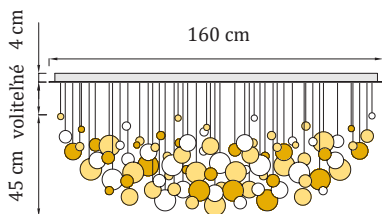

Bubble Elipse Amber - S

Kovová základňa:	160 x 80 x 4 cm (dĺžka x šírka x výška)
Počet komponentov:	200 ks
Hmotnosť:	43 kg (so základňou) 26 kg (bez základne)
Svetelný zdroj:	12 x 6 W LED zn. CREE, 12V
Príkion:	72 W

Bubble Ellipse Amber

Bubble Ellipse Amber - M

Kovová základňa: 196 x 96 x 4 cm (dĺžka x šírka x výška)
Počet komponentov: 300 ks
Hmotnosť: 63 kg (so základňou) | 38 kg (bez základne)
Svetelný zdroj: 18 x 6 W LED zn. CREE, 12V
Príkonnosť: 108 W

Bubble Ellipse Amber - L

Kovová základňa: 296 x 146 x 4 cm (dĺžka x šírka x výška)
Počet komponentov: 530 ks
Hmotnosť: 136 kg (so základňou) | 80 kg (bez základne)
Svetelný zdroj: 32 x 6 W LED zn. CREE, 12V
Príkonnosť: 192 W