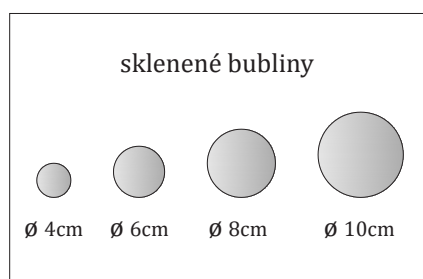

Bubble Elipse Amber

TECHNICKÝ LIST

Kategória:	luster
Prostredie:	interiér
Aplikácia:	osvetlenie jedálenských a obývacích priestorov
Krytie:	IP20
Prevádzková teplota:	- 10 až 50 °C
Servisná životnosť:	50 000 hodín

Bubble Elipse Amber - S

Kovová základňa:	160 x 80 x 4 cm (dĺžka x šírka x výška)
Počet komponentov:	200 ks
Hmotnosť:	43 kg (so základňou) 26 kg (bez základne)
Svetelný zdroj:	12 x 6 W LED zn. CREE, 12V
Príkion:	72 W

Bubble Ellipse Amber

Bubble Ellipse Amber - M

Kovová základňa: 196 x 96 x 4 cm (dĺžka x šírka x výška)
Počet komponentov: 300 ks
Hmotnosť: 63 kg (so základňou) | 38 kg (bez základne)
Svetelný zdroj: 18 x 6 W LED zn. CREE, 12V
Príkonnosť: 108 W

Bubble Ellipse Amber - L

Kovová základňa: 296 x 146 x 4 cm (dĺžka x šírka x výška)
Počet komponentov: 530 ks
Hmotnosť: 136 kg (so základňou) | 80 kg (bez základne)
Svetelný zdroj: 32 x 6 W LED zn. CREE, 12V
Príkonnosť: 192 W