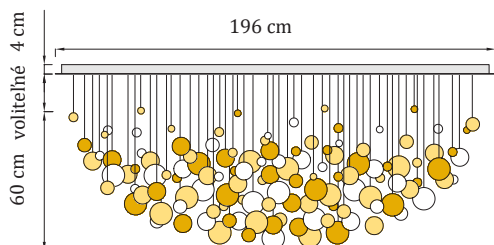

Bubble Ellipse Amber

Bubble Ellipse Amber - M

Kovová základňa: 196 x 96 x 4 cm (dĺžka x šírka x výška)
Počet komponentov: 300 ks
Hmotnosť: 63 kg (so základňou) | 38 kg (bez základne)
Svetelný zdroj: 18 x 6 W LED zn. CREE, 12V
Príkonnosť: 108 W

Kódové označenie	Kovová základňa	Farba svetla
BUEL-AMH-M-WW-S	leštená nerez. oceľ	● Teplá biela
BUEL-AMH-M-NW-S	leštená nerez. oceľ	○ Denná biela
BUEL-AMH-M-CW-S	leštená nerez. oceľ	○ Studená biela
BUEL-AMH-M-WW-W	biela matná	● Teplá biela
BUEL-AMH-M-NW-W	biela matná	○ Denná biela
BUEL-AMH-M-CW-W	biela matná	○ Studená biela
BUEL-AMH-M-WW	bez základne	● Teplá biela
BUEL-AMH-M-NW	bez základne	○ Denná biela
BUEL-AMH-M-CW	bez základne	○ Studená biela