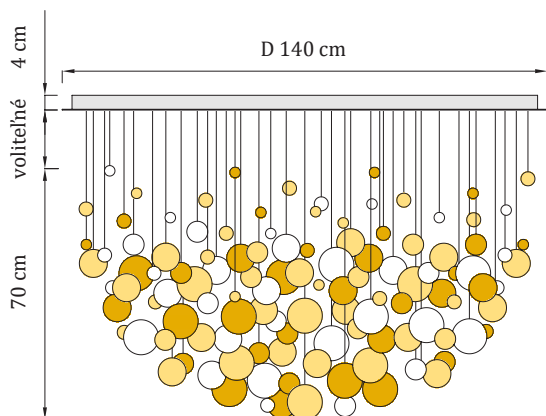

Bubble Round Amber - L

Kovová základňa: priemer 140 cm, výška 4 cm
Počet komponentov: 295 ks
Hmotnosť: 59 kg (so základňou) | 33 kg (bez základne)
Svetelný zdroj: 20 x 6 W LED zn. CREE, 12V
Príkion: 120 W

Kódové označenie	Kovová základňa	Farba svetla
BURO-AMH-L-WW-S	leštená nerez. oceľ	● Teplá biela
BURO-AMH-L-NW-S	leštená nerez. oceľ	○ Denná biela
BURO-AMH-L-CW-S	leštená nerez. oceľ	○ Studená biela
BURO-AMH-L-WW-W	biela matná	● Teplá biela
BURO-AMH-L-NW-W	biela matná	○ Denná biela
BURO-AMH-L-CW-W	biela matná	○ Studená biela
BURO-AMH-L-WW	bez základne	● Teplá biela
BURO-AMH-L-NW	bez základne	○ Denná biela
BURO-AMH-L-CW	bez základne	○ Studená biela