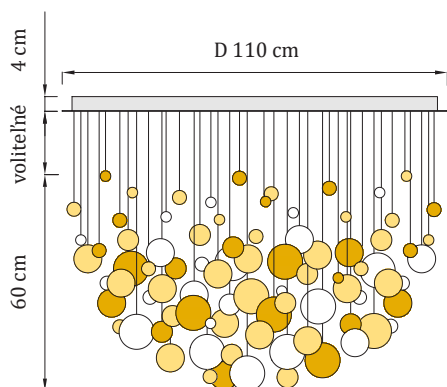

Bubble Round Amber

Bubble Round Amber - M

Kovová základňa: priemer 110 cm, výška 4 cm
Počet komponentov: 150 ks
Hmotnosť: 37 kg (so základňou) | 20 kg (bez základne)
Svetelný zdroj: 12 x 6 W LED zn. CREE, 12V
Príkion: 72 W

Kódové označenie	Kovová základňa	Farba svetla
BURO-AMH-M-WW-S	leštená nerez. oceľ	● Teplá biela
BURO-AMH-M-NW-S	leštená nerez. oceľ	○ Denná biela
BURO-AMH-M-CW-S	leštená nerez. oceľ	○ Studená biela
BURO-AMH-M-WW-W	biela matná	● Teplá biela
BURO-AMH-M-NW-W	biela matná	○ Denná biela
BURO-AMH-M-CW-W	biela matná	○ Studená biela
BURO-AMH-M-WW	bez základne	● Teplá biela
BURO-AMH-M-NW	bez základne	○ Denná biela
BURO-AMH-M-CW	bez základne	○ Studená biela