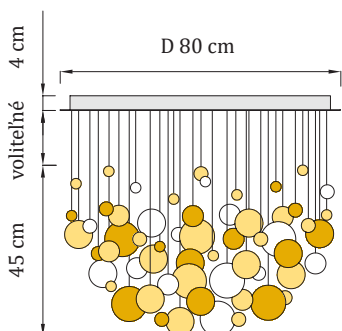

Veľkostné kategórie:	S / M / L
Kovová základňa:	leštená nerez. oceľ / biela matná / bez základne
Komponenty:	ručne fúkané sklo
Dekor:	jemné praskliny na povrchu skla
Farba komponentov:	odtöne medovej + číry krištál
Uchytenie komponentov:	tenké nerezové lanká

### Bubble Round Amber - S

Kovová základňa:	priemer 80 cm, výška 4 cm
Počet komponentov:	125 ks
Hmotnosť:	23 kg (so základňou)   13 kg (bez základne)
Svetelný zdroj:	10 x 6 W LED zn. CREE, 12V
Príkion:	60 W