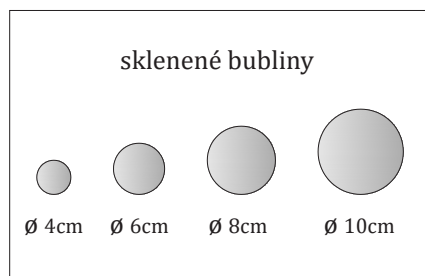

Bubble Round Amber

TECHNICKÝ LIST

Kategória:	luster
Prostredie:	interiér
Aplikácia:	osvetlenie jedálenských a obývacích priestorov
Krytie:	IP20
Prevádzková teplota:	- 10 až 50 °C
Servisná životnosť:	50 000 hodín

Na svietidlá poskytujeme pozáručný servis a renováciu.

Veľkostné kategórie:	S / M / L
Kovová základňa:	leštená nerez. oceľ / biela matná / bez základne
Komponenty:	ručne fúkané sklo
Dekor:	jemné praskliny na povrchu skla
Farba komponentov:	odtöne medovej + číry krištál
Uchytenie komponentov:	tenké nerezové lanká

Vstupné napätie:	230 V AC / 50-60 Hz
Svetelný zdroj:	bodové svietidlá Dian - 12V DC (nap. zdroj - 12V je súčasťou)
Farba svetla:	3000 K / 4000 K / 6000 K
Stmievanie:	áno, s použitím externého stmievača na princípe nízko napäťového stmievania (riadenie nie je súčasťou)

Certifikáty: **CE** | UKCA

Pozn.: Lustre bez kovovej základne sú vhodné len pre SDK stropy. Kovové lanká vystupujú priamo zo stropu z drobných úchyto. Nie je možné inštalovať do existujúceho SDK stropu, nakoľko je potrebné lepiť protikus k stropnému úchytu z opačnej strany SDK platne.

Bubble Round Amber - S

Kovová základňa:	priemer 80 cm, výška 4 cm
Počet komponentov:	125 ks
Hmotnosť:	23 kg (so základňou) | 13 kg (bez základne)
Svetelný zdroj:	10 x 6 W LED zn. CREE, 12V
Príkion:	60 W

Kódové označenie	Kovová základňa	Farba svetla
BURO-AMH-S-WW-S	leštená nerez. oceľ	● Teplá biela
BURO-AMH-S-NW-S	leštená nerez. oceľ	○ Denná biela
BURO-AMH-S-CW-S	leštená nerez. oceľ	○ Studená biela
BURO-AMH-S-WW-W	biela matná	● Teplá biela
BURO-AMH-S-NW-W	biela matná	○ Denná biela
BURO-AMH-S-CW-W	biela matná	○ Studená biela
BURO-AMH-S-WW	bez základne	● Teplá biela
BURO-AMH-S-NW	bez základne	○ Denná biela
BURO-AMH-S-CW	bez základne	○ Studená biela