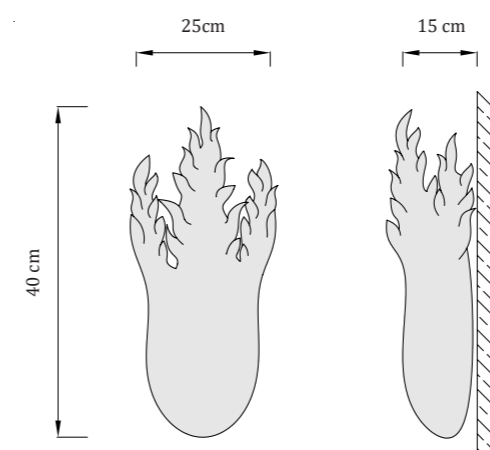

## Calidos

nástenné svietidlo | interiér

prevádzková teplota: - 20 až 60 °C

materiál: nerezová oceľ | sklo

hmotnosť: 3,6 kg

Svetelný zdroj

LED žiarovka E14  
3000K  
6000K  
nie je stmievateľné

Kód