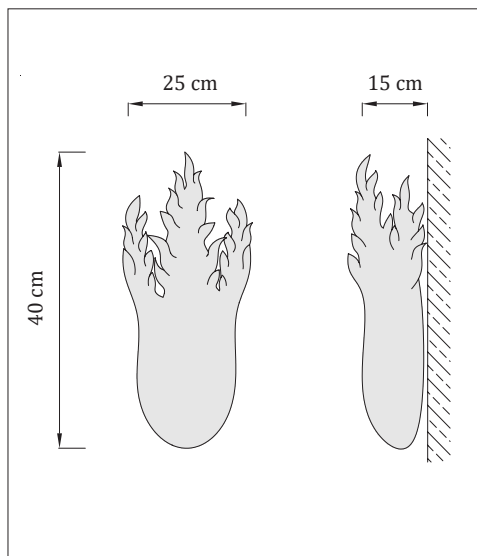

TECHNICKÝ LIST

Kategória: nástenné svietidlo
Prostredie: interiér
Aplikácia: chodby, obývacie priestory, spálne,
kaviarne, reštaurácie
Krytie: IP10
Prevádzková teplota: - 20 až 60 °C
Servisná životnosť: 50 000 hodín

Na svietidlá poskytujeme pozáručný servis a renováciu.

Materiál základňa: nerezová oceľ
Povrchová úprava: zlatá
Tienidlo: ručne fúkané sklo
Farebné prevedenie: amber
Hmotnosť: 3,6 kg
Prívodný kábel: nie
Príslušenstvo: LED žiarovka E14

Vstupné napätie: 210 - 240 V AC / 50 - 60 Hz
Príkon: podľa výkonu žiarovky
Svetelný zdroj: LED žiarovka E14
Farba svetla: 3000 K / 6000 K
Stmievanie: nie

Certifikáty: **CE** | UKCA

Kódové označenie	Farba svetla
CAM-AM-WW	3000 K (WW - teplá biela)
CAM-AM-CW	6000 K (CW - studená biela)