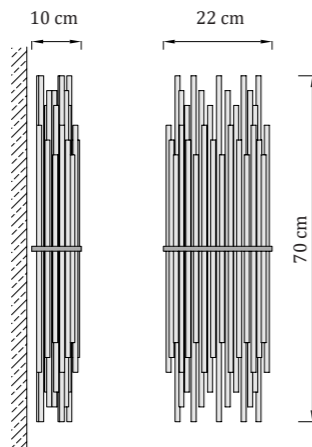

Eingangsspannung 230V AC / 50-60 Hz:

2 x 4W LED-Marke SEOUL
3000K | 4000K | 6000K
nicht dimmbar

Artikel-Nr.

12V DC
● Warmweiß: CRW-70-12-WW
● Tageslichtweiß: CRW-70-12-NW
○ Kaltweiß: CRW-70-12-CW

230V AC
● Warmweiß: CRW-70-230-WW
● Tageslichtweiß: CRW-70-230-NW
○ Kaltweiß: CRW-70-230-CW

Material: Edelstahl | Glas | Swarovski-Kristalle

Gewicht: 3,7 kg

CE UKCA IP20 12V DC / 230V AC

Crystella Wall 50

Goldener Glanz

Wandleuchte | Innenbereich
Betriebstemperatur: - 20 bis 60 °C

Lichtquelle

Eingangsspannung 12V DC:

2 x 5W LED-Marke CREE
3000K | 4000K | 6000K
dimmbar (Steuerung nicht enthalten)
Netzteil nicht enthalten