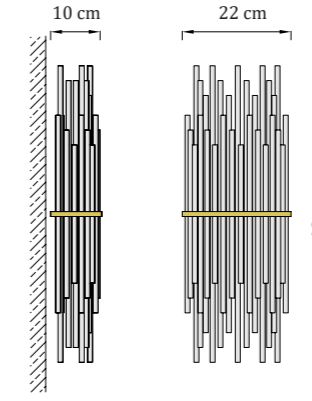

Eingangsspannung 230V AC / 50-60 Hz:

2 x 4W LED-Marke SEOUL
3000K | 4000K | 6000K
nicht dimmbar

Artikel-Nr.

12V DC
● Warmweiß: CRW-60-12-WW-G
● Tageslichtweiß: CRW-60-12-NW-G
○ Kaltweiß: CRW-60-12-CW-G

230V AC
● Warmweiß: CRW-60-230-WW-G
● Tageslichtweiß: CRW-60-230-NW-G
○ Kaltweiß: CRW-60-230-CW-G

Material: Edelstahl | Glas | Swarovski-Kristalle

Gewicht: 3,2 kg

CE UKCA IP20 12V DC / 230V AC

Crystella Wall 70

Goldener Glanz

Wandleuchte | Innenbereich
Betriebstemperatur: - 20 bis 60 °C

Lichtquelle

Eingangsspannung 12V DC:

2 x 5W LED-Marke CREE
3000K | 4000K | 6000K
dimmbar (Steuerung nicht enthalten)
Netzteil nicht enthalten