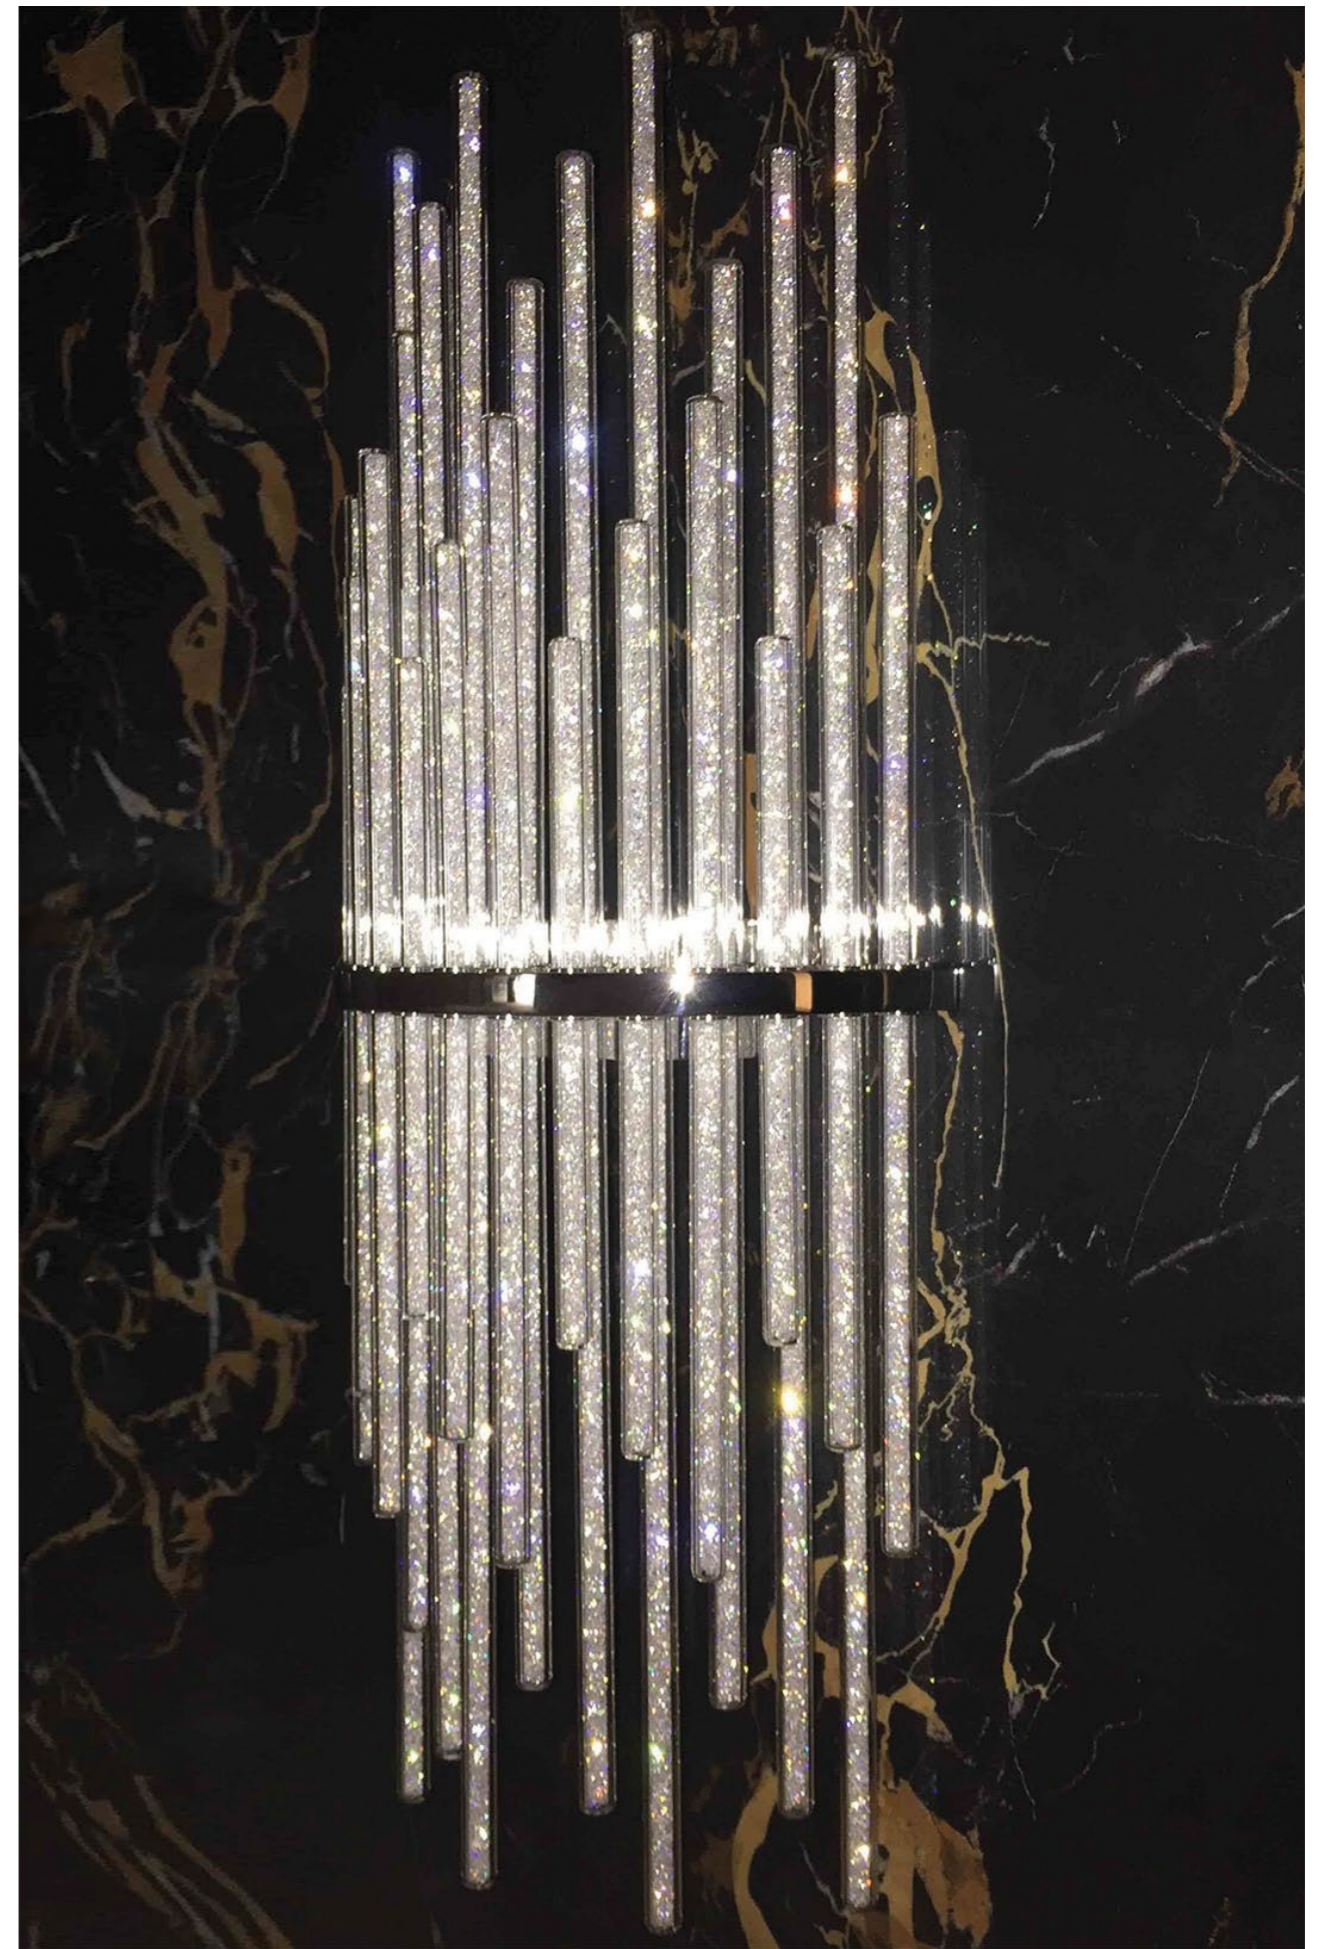

Crystella Wall

Wandleuchte mit Swarovski-Kristallen

Eleganz und Luxus sind in ihrer schönsten Form in der Crystella Kollektion verkörpert.

Der Glamour der Leuchten geht aus dem Einsatz von tausenden winzigen Swarovski-Kristallen hervor, die das Licht eindrucksvoll in den Raum reflektieren.

Die Crystella Wall leuchtet in beide Richtungen und zeichnet effektvolle Strahlen an die Wand.

Die winzigen Kristalle fallen in dem kühlen weißen Licht besonders gut auf.

Metallsockel

-  polierter Edelstahl
-  goldener Glanz

Crystella Wall 50

Edelstahl

Wandleuchte | Innenbereich
Betriebstemperatur: - 20 bis 60 °C

Lichtquelle

Eingangsspannung 12V DC:

2 x 5W LED-Marke CREE
3000K | 4000K | 6000K
dimmbar (Steuerung nicht enthalten)
Netzteil nicht enthalten

Material: Edelstahl | Glas | Swarovski-Kristalle

Gewicht: 2,8 kg

CE UKCA IP20 12V DC / 230V AC

Crystella Wall 60

Edelstahl

Wandleuchte | Innenbereich
Betriebstemperatur: - 20 bis 60 °C

Lichtquelle

Eingangsspannung 12V DC: