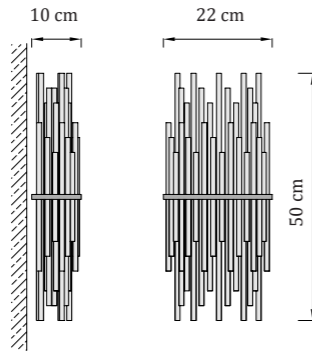

Crystella Wall 50

Edelstahl

Wandleuchte | Innenbereich
Betriebstemperatur: - 20 bis 60 °C

Lichtquelle

Eingangsspannung 12V DC:

2 x 5W LED-Marke CREE
3000K | 4000K | 6000K
dimmbar (Steuerung nicht enthalten)
Netzteil nicht enthalten

Eingangsspannung 230V AC / 50-60 Hz:

2 x 4W LED-Marke SEOUL
3000K | 4000K | 6000K
nicht dimmbar

Artikel-Nr.

12V DC
● Warmweiß: CRW-50-12-WW
● Tageslichtweiß: CRW-50-12-NW
○ Kaltweiß: CRW-50-12-CW

230V AC
● Warmweiß: CRW-50-230-WW
● Tageslichtweiß: CRW-50-230-NW
○ Kaltweiß: CRW-50-230-CW

Material: Edelstahl | Glas | Swarovski-Kristalle

Gewicht: 2,8 kg

CE UKCA IP20 12V DC / 230V AC

Crystella Wall 60

Edelstahl

Wandleuchte | Innenbereich
Betriebstemperatur: - 20 bis 60 °C

Lichtquelle

Eingangsspannung 12V DC:

2 x 5W LED-Marke CREE
3000K | 4000K | 6000K
dimmbar (Steuerung nicht enthalten)
Netzteil nicht enthalten