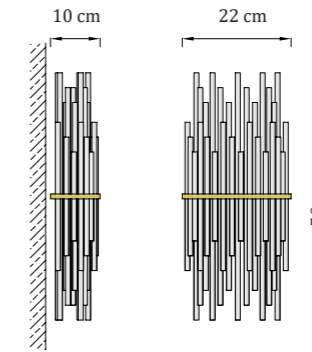

Eingangsspannung 230V AC / 50-60 Hz:

2 x 4W LED-Marke SEOUL
3000K | 4000K | 6000K
nicht dimmbar

Artikel-Nr.

12V DC
● Warmweiß: CRW-50-12-WW-G
● Tageslichtweiß: CRW-50-12-NW-G
○ Kaltweiß: CRW-50-12-CW-G

230V AC
● Warmweiß: CRW-50-230-WW-G
● Tageslichtweiß: CRW-50-230-NW-G
○ Kaltweiß: CRW-50-230-CW-G

Material: Edelstahl | Glas | Swarovski-Kristalle

Gewicht: 2,8 kg

CE UKCA IP20 12V DC / 230V AC

Crystella Wall 60

Goldener Glanz

Wandleuchte | Innenbereich
Betriebstemperatur: - 20 bis 60 °C

Lichtquelle

Eingangsspannung 12V DC:

2 x 5W LED-Marke CREE
3000K | 4000K | 6000K
dimmbar (Steuerung nicht enthalten)
Netzteil nicht enthalten