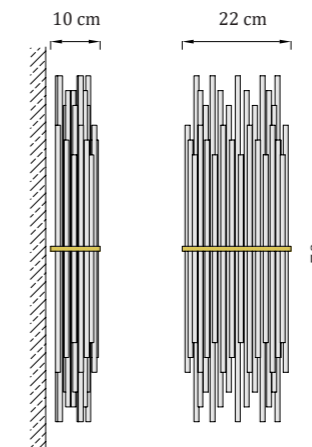

Eingangsspannung 230V AC / 50-60 Hz:

2 x 4W LED-Marke SEOUL
3000K | 4000K | 6000K
nicht dimmbar

Artikel-Nr.

12V DC
● Warmweiß: CRW-70-12-WW-G
● Tageslichtweiß: CRW-70-12-NW-G
○ Kaltweiß: CRW-70-12-CW-G

230V AC
● Warmweiß: CRW-70-230-WW-G
● Tageslichtweiß: CRW-70-230-NW-G
○ Kaltweiß: CRW-70-230-CW-G

Material: Edelstahl | Glas | Swarovski-Kristalle

Gewicht: 3,7 kg

CE UKCA IP20 12V DC / 230V AC