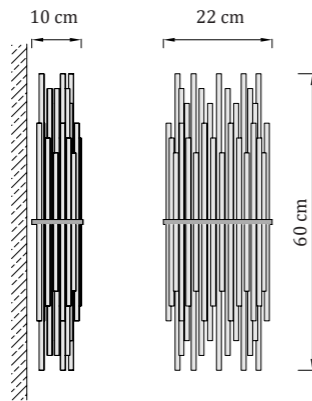

Eingangsspannung 230V AC / 50-60 Hz:

2 x 4W LED-Marke SEOUL
3000K | 4000K | 6000K
nicht dimmbar

Artikel-Nr.

12V DC
● Warmweiß: CRW-60-12-WW
● Tageslichtweiß: CRW-60-12-NW
○ Kaltweiß: CRW-60-12-CW

230V AC
● Warmweiß: CRW-60-230-WW
● Tageslichtweiß: CRW-60-230-NW
○ Kaltweiß: CRW-60-230-CW

Material: Edelstahl | Glas | Swarovski-Kristalle

Gewicht: 3,2 kg

CE UKCA IP20 12V DC / 230V AC

Crystella Wall 70

Edelstahl

Wandleuchte | Innenbereich
Betriebstemperatur: - 20 bis 60 °C

Lichtquelle

Eingangsspannung 12V DC:

2 x 5W LED-Marke CREE
3000K | 4000K | 6000K
dimmbar (Steuerung nicht enthalten)
Netzteil nicht enthalten