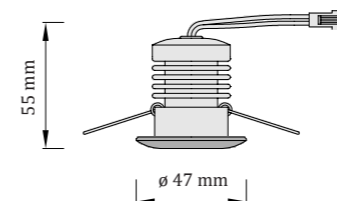

Dian

leštená nerezová oceľ

zápustné svietidlo | interiér
prevádzková teplota: - 20 až 60 °C