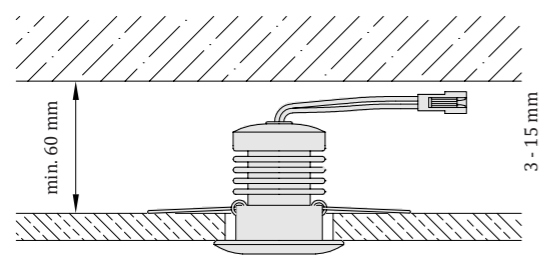

Dian

Bodové svietidlo z nerezovej ocele

Svietidlo Dian sa vyznačuje malými rozmermi a vysokou svietivosťou vzhľadom na jeho veľkosť.

Ponúka 2 uhly vyžarovania svetla - 15° a 40°. Svetidlo je vďaka úzkemu svetelnému lúču vhodné na zvýraznenie špecifických dizajnových prvkov v interiéri alebo všade tam, kde sa hodí jeho minimalistické prevedenie.

materiál: hliník + nerezová oceľ hmotnosť: 0,1 kg

CE UKCA IP41 12V DC

Dian

biela matná

zápustné svietidlo | interiér
prevádzková teplota: - 20 až 60 °C

Svetelný zdroj

6W LED zn. CREE
3000K
4000K
6000K
stmievateľné (riadenie nie je súčasťou)
napájací zdroj nie je súčasťou

materiál: hliník hmotnosť: 0,1 kg

CE UKCA IP41 12V DC