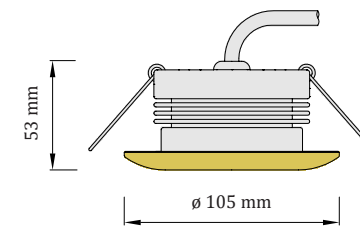

stmievateľné (riadenie nie je súčasťou)
napájací zdroj nie je súčasťou

materiál: hliník + nerezová oceľ hmotnosť: 0,6 kg

CE UKCA IP65 24V DC

Fagus

zlatá lesklá

zápustné svietidlo
interiér | SPA | sauny | podhlady v exteriéri
prevádzková teplota: - 30 až 120 °C