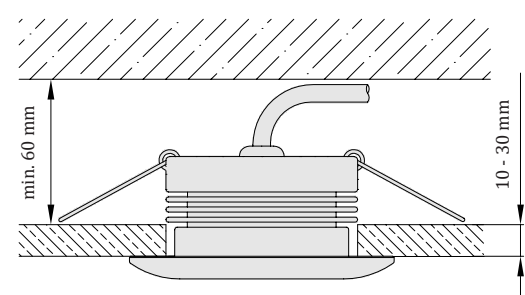

Fagus

Zápustné svietidlo z nerezovej ocele

Svietidlo Fagus je určené na zabudovanie do podhládov domov a iných objektov v exteriéri. Svoje miesto si však nájde aj v moderných interiéroch. Je veľmi vhodné na osvetlenie kúpeľňových či SPA priestorov, kde je zvýšená vlhkosť.

Svietidlo je vybavené rozptylovým polykarbonátovým prieszorom s uhlom vyžarovania 180° a krytkou v 3 prevedeniach – leštená nerezová oceľ, zlatá lesklá a biela matná.

Povrchová úprava

-  leštená nerezová oceľ
-  zlatý lesk
-  biela matná