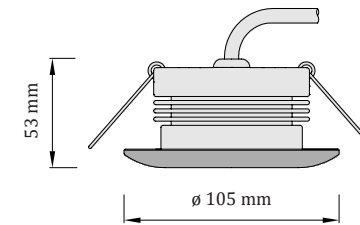

Fagus

leštená nerezová oceľ

zápustné svietidlo
interiér | SPA | sauny | podhlady v exteriéri
prevádzková teplota: - 30 až 120 °C