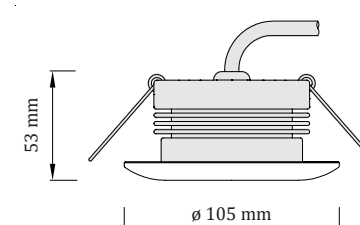

stmievateľné (riadenie nie je súčasťou)
napájací zdroj nie je súčasťou

materiál: hliník + nerezová oceľ hmotnosť: 0,6 kg

CE UKCA IP65 24V DC

Fagus

biela matná

zápustné svietidlo
interiér | SPA | sauny | podhlady v exteriéri
prevádzková teplota: - 30 až 120 °C