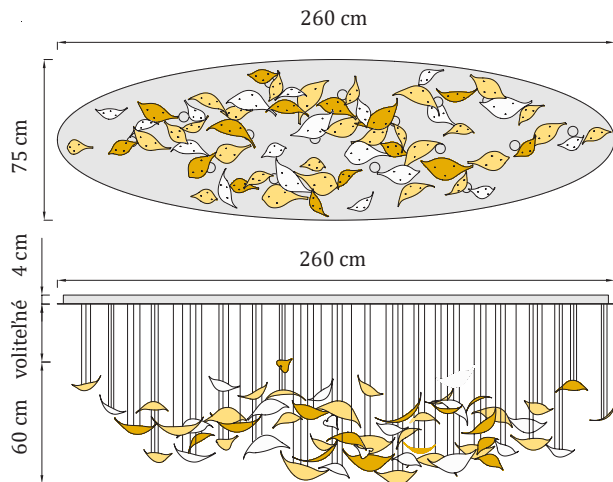

Fallen Elipse Amber

Fallen Elipse Amber - XXL

Kovová základňa: 260 x 75 x 4 cm (dĺžka x šírka x výška)
Počet komponentov: 62 ks
Hmotnosť: 39 kg (so základňou) | 12 kg (bez základne)
Svetelný zdroj: 17 x 6 W LED zn. CREE, 12V
Príkon: 102 W

Kódové označenie	Kovová základňa	Farba svetla
FAEL-AM-XXL-WW-S	leštená nerez. oceľ	● Teplá biela
FAEL-AM-XXL-NW-S	leštená nerez. oceľ	○ Denná biela
FAEL-AM-XXL-CW-S	leštená nerez. oceľ	○ Studená biela
FAEL-AM-XXL-WW-W	biela matná	● Teplá biela
FAEL-AM-XXL-NW-W	biela matná	○ Denná biela
FAEL-AM-XXL-CW-W	biela matná	○ Studená biela
FAEL-AM-XXL-WW	bez základne	● Teplá biela
FAEL-AM-XXL-NW	bez základne	○ Denná biela
FAEL-AM-XXL-CW	bez základne	○ Studená biela