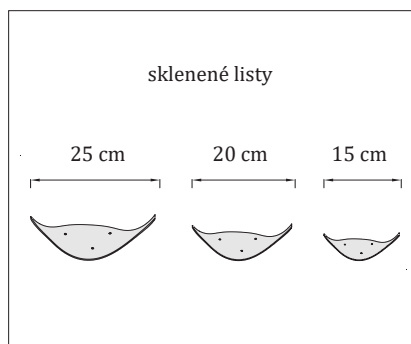

### Fallen Elipse Amber - XL

Kovová základňa:	190 x 65 x 4 cm (dĺžka x šírka x výška)
Počet komponentov:	40 ks
Hmotnosť:	26 kg (so základňou)   9 kg (bez základne)
Svetelný zdroj:	14 x 6 W LED zn. CREE, 12V
Príkon:	84 W

## Fallen Elipse Amber - XXL

Kovová základňa: 260 x 75 x 4 cm (dĺžka x šírka x výška)  
Počet komponentov: 62 ks  
Hmotnosť: 39 kg (so základňou) | 12 kg (bez základne)  
Svetelný zdroj: 17 x 6 W LED zn. CREE, 12V  
Príkon: 102 W