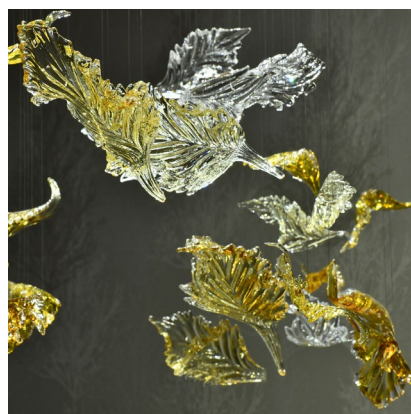

TECHNICKÝ LIST

Kategória:	luster
Prostredie:	interiér
Aplikácia:	osvetlenie jedáľenských a obývacích priestorov, barových a recepčných pultov
Krytie:	IP20
Prevádzková teplota:	- 10 až 50 °C
Servisná životnosť:	50 000 hodín

Na svietidlá poskytujeme pozáručný servis a renováciu.

Veľkostné kategórie:	XL / XXL
Kovová základňa:	leštená nerez. oceľ / biela matná / bez základne
Komponenty:	ručne fúkané sklo
Farebné prevedenie:	odtöne medovej + číry krištál
Dekor:	vo farebných listoch naaplikovaná sl'uda
Uchytenie komponentov:	tenké nerezové lanká

Vstupné napätie:	230 V AC / 50-60 Hz
Svetelný zdroj:	bodové svietidlá Dian - 12V DC (nap. zdroj - 12V je súčasťou)
Farba svetla:	3000 K / 4000 K / 6000 K
Stmievanie:	áno, s použitím externého stmievača na princípe nízko napäťového stmievania (riadenie nie je súčasťou)

Certifikáty: **CE** | UKCA

Pozn.: Lustre bez kovovej základne sú vhodné len pre SDK stropy. Kovové lanká vystupujú priamo zo stropu z drobných úchyty. Nie je možné inštalovať do existujúceho SDK stropu, nakoľko je potrebné lepiť protikus k stropnému úchytu z opačnej strany SDK platne.

Fallen Elipse Amber - XL

Kovová základňa:	190 x 65 x 4 cm (dĺžka x šírka x výška)
Počet komponentov:	40 ks
Hmotnosť:	26 kg (so základňou) | 9 kg (bez základne)
Svetelný zdroj:	14 x 6 W LED zn. CREE, 12V
Príkon:	84 W

Kódové označenie	Kovová základňa	Farba svetla
FAEL-AM-XL-WW-S	leštená nerez. oceľ	● Teplá biela
FAEL-AM-XL-NW-S	leštená nerez. oceľ	○ Denná biela
FAEL-AM-XL-CW-S	leštená nerez. oceľ	○ Studená biela
FAEL-AM-XL-WW-W	biela matná	● Teplá biela
FAEL-AM-XL-NW-W	biela matná	○ Denná biela
FAEL-AM-XL-CW-W	biela matná	○ Studená biela
FAEL-AM-XL-WW	bez základne	● Teplá biela
FAEL-AM-XL-NW	bez základne	○ Denná biela
FAEL-AM-XL-CW	bez základne	○ Studená biela