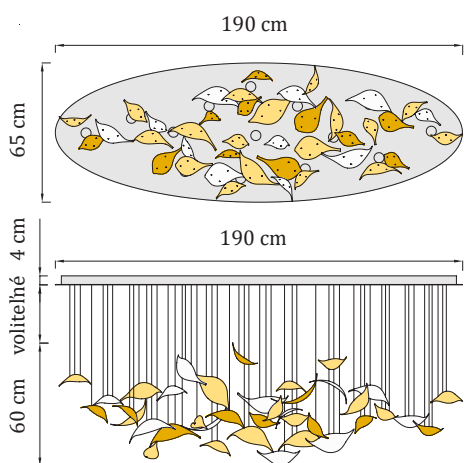

### Fallen Elipse Amber - XL

Kovová základňa:	190 x 65 x 4 cm (dĺžka x šírka x výška)
Počet komponentov:	40 ks
Hmotnosť:	26 kg (so základňou)   9 kg (bez základne)
Svetelný zdroj:	14 x 6 W LED zn. CREE, 12V
Príkon:	84 W

## Fallen Elipse Amber - XXL

Kovová základňa: 260 x 75 x 4 cm (dĺžka x šírka x výška)  
Počet komponentov: 62 ks  
Hmotnosť: 39 kg (so základňou) | 12 kg (bez základne)  
Svetelný zdroj: 17 x 6 W LED zn. CREE, 12V  
Príkon: 102 W