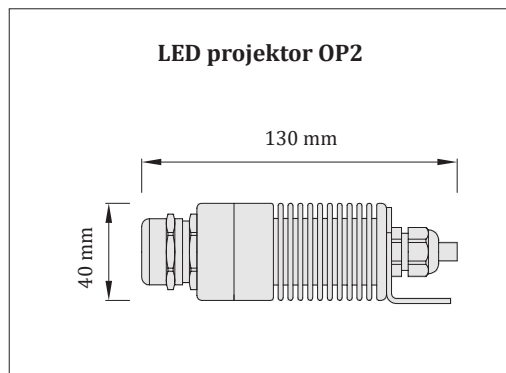

Hviezdne nebo COMBI - plocha 2x1,5 m

Kompletné sety z optických vlákien a krištáľov Swarovski

LIDES
LIGHT IN DESIGN

Optické hviezdne nebo