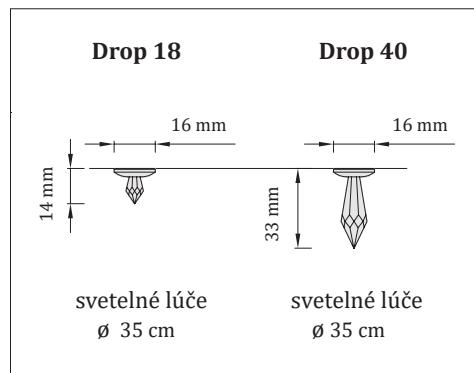

Krištáľové hviezdne nebo