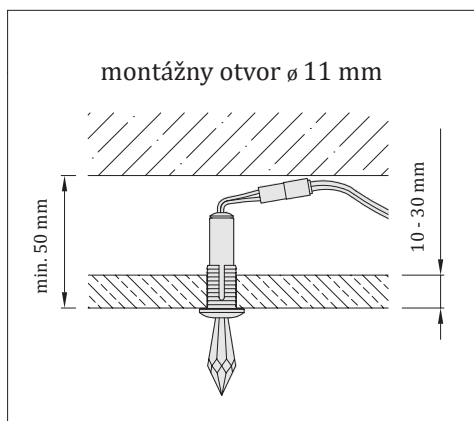

viditeľnosť hviezdy - bledé povrchy