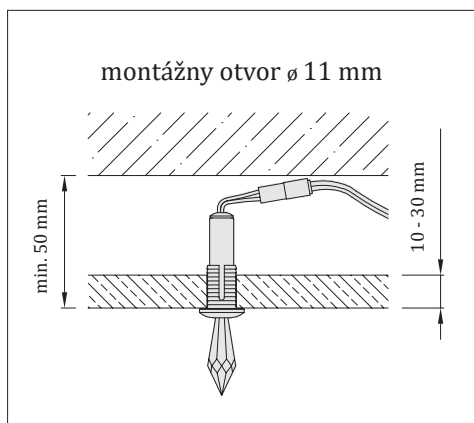

viditeľnosť hviezdy - bledé povrchy