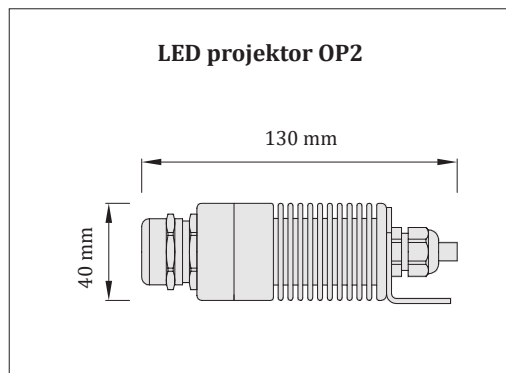

Hviezdne nebo COMBI - plocha 2x1 m

Kompletné sety z optických vlákien a krištáľov Swarovski

Optické hviezdne nebo