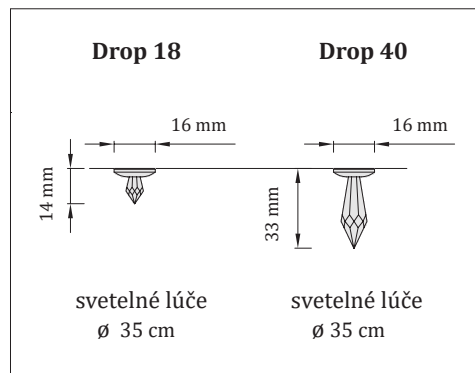

Krištáľové hviezdne nebo