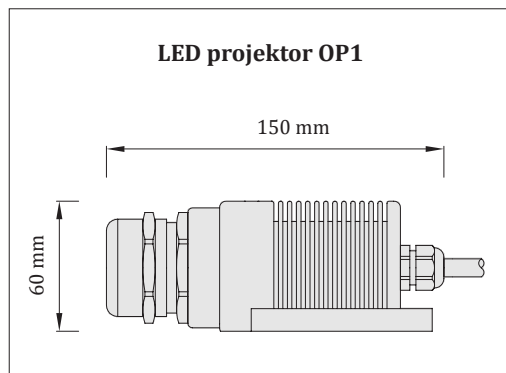

Hviezdne nebo COMBI - plocha 3x1,5 m

Kompletné sety z optických vlákien a krištáľov Swarovski

LIDES
LIGHT IN DESIGN

Optické hviezdne nebo