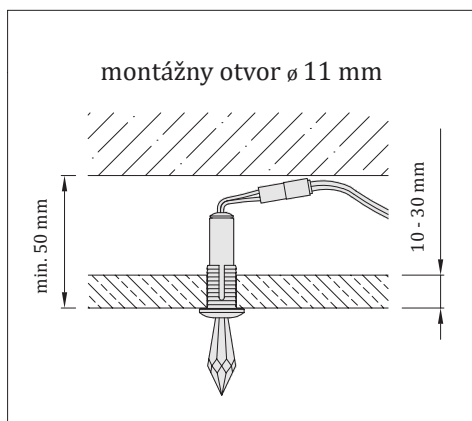

viditeľnosť hviezdy - bledé povrchy