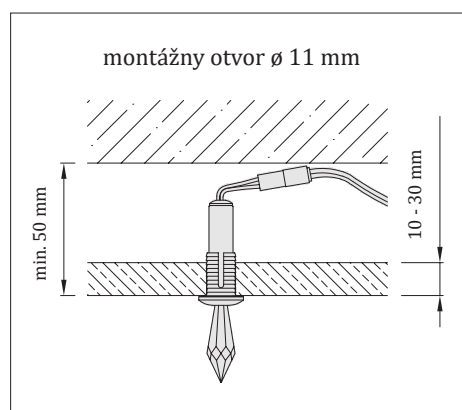

viditeľnosť hviezdy - bledé povrchy