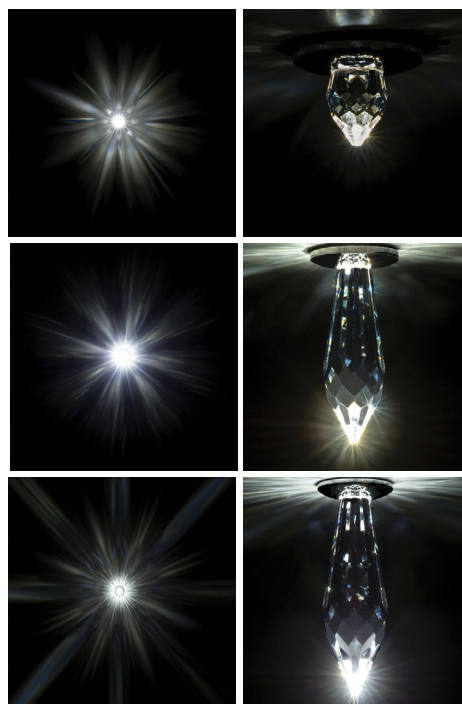

Optické hviezdne nebo

750 optických vlákien
LED projektor 24 V
napájací zdroj 24 V
lepidlo
vrtáky
papierová šablóna 3x2 m (voliteľná - možnosť upraviť)

Vstupné napätie:	kompletný set: 210 - 240V AC LED projektor OP1: 24V DC
Príkon:	16W (CW/WW/NW/RGBW), 11W (RGB)
Svetelný zdroj:	LED modul zn. CREE
Farba svetla:	3000K / 4000K / 6000K / RGB / RGBW
Stmievanie:	áno, s použitím externého stmievača princíp nízko napäťového stmievania

RF diaľkové ovládanie

- ručný 4 kanálový RGBW ovládač
- RF prijímací modul 1009 SAC
ovládanie krištáľového neba (zapnúť / vypnúť)
- RF prijímací modul 1009 FA
ovládanie optického neba (stmievanie / farebné módy)

Krištáľové hviezdne nebo

viditeľnosť hviezdy - bledé povrchy

Certifikáty: CE | UKCA

Hviezdne nebo COMBI - plocha 3x2 m

Kompletné sety z optických vlákien a krištáľov Swarovski

Kódové označenie	Plocha	Počet vlákien	Počet krištáľov	Telo krištáľového svietidla	LED projektor - farba svetla
KS1-3x2-CW	3 x 2 m	750 ks	12 ks	leštená nerezová oceľ	6000 K (CW - studená biela)
KS1-3x2-NW	3 x 2 m	750 ks	12 ks	leštená nerezová oceľ	4000 K (NW - denná biela)
KS1-3x2-WW	3 x 2 m	750 ks	12 ks	leštená nerezová oceľ	3000 K (WW - teplá biela)
KS1-3x2-RGB	3 x 2 m	750 ks	12 ks	leštená nerezová oceľ	RGB
KS1-3x2-RGBW	3 x 2 m	750 ks	12 ks	leštená nerezová oceľ	RGBW
KS1-3x2-CW-G	3 x 2 m	750 ks	12 ks	zlatá lesklá	6000 K (CW - studená biela)
KS1-3x2-NW-G	3 x 2 m	750 ks	12 ks	zlatá lesklá	4000 K (NW - denná biela)
KS1-3x2-WW-G	3 x 2 m	750 ks	12 ks	zlatá lesklá	3000 K (WW - teplá biela)
KS1-3x2-RGB-G	3 x 2 m	750 ks	12 ks	zlatá lesklá	RGB
KS1-3x2-RGBW-G	3 x 2 m	750 ks	12 ks	zlatá lesklá	RGBW