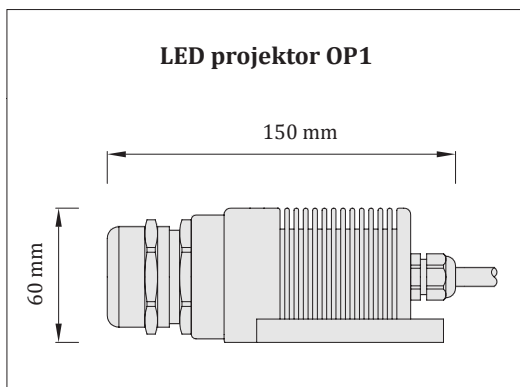

Hviezdne nebo COMBI - plocha 3x2 m

Kompletné sety z optických vlákien a krištáľov Swarovski

LIDES
LIGHT IN DESIGN

Optické hviezdne nebo