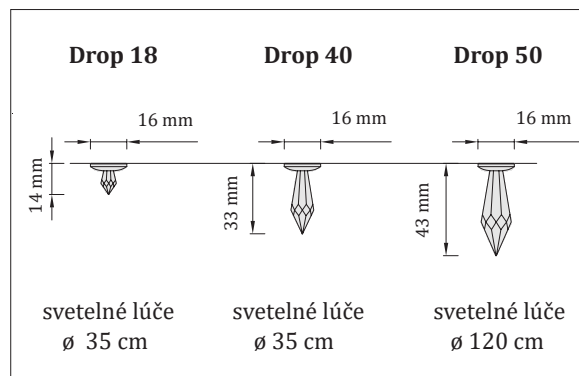

Krištáľové hviezdne nebo