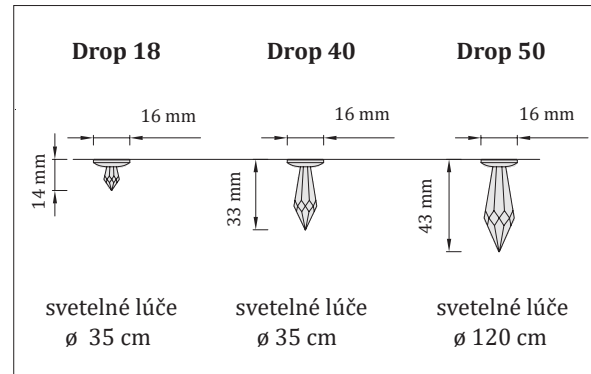

Krištáľové hviezdne nebo