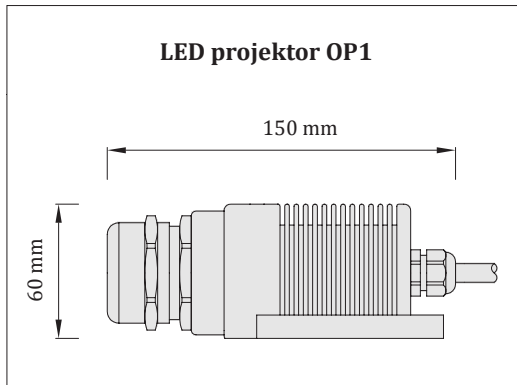

Hviezdne nebo COMBI - plocha 3x3 m

Kompletné sety z optických vlákien a krištáľov Swarovski

LIDES
LIGHT IN DESIGN

Optické hviezdne nebo