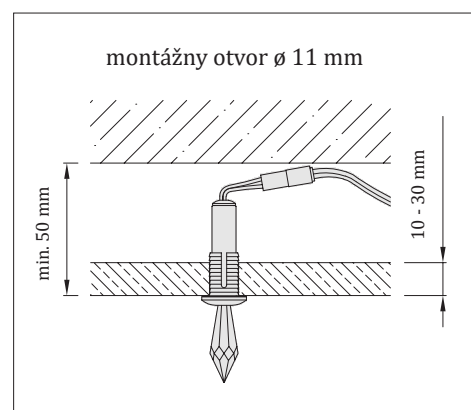

viditeľnosť hviezdy - bledé povrchy