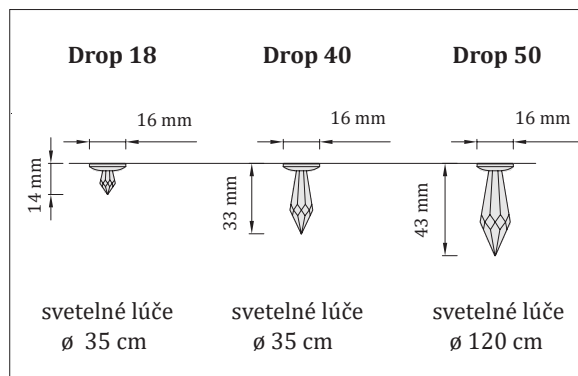

Krištáľové hviezdne nebo