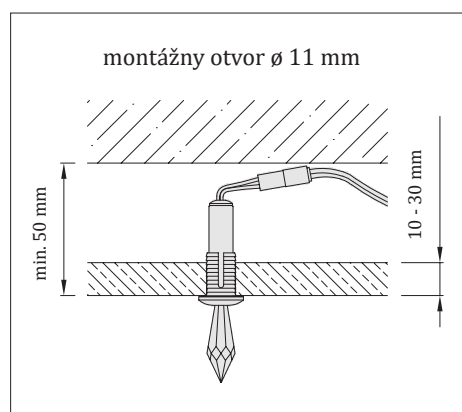

viditeľnosť hviezdy - bledé povrchy