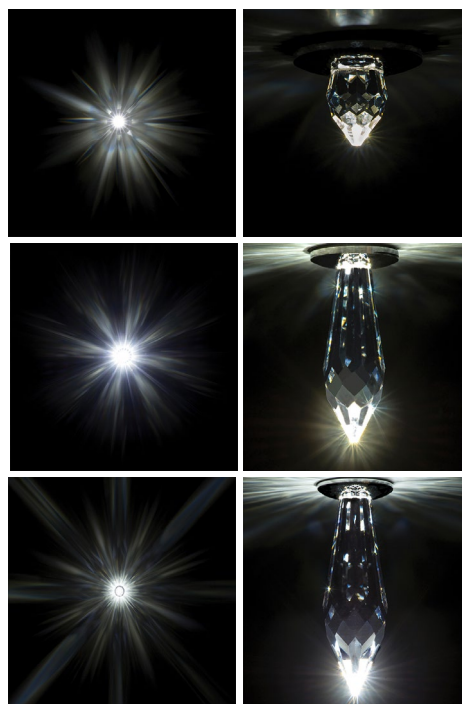

Optické hviezdne nebo

1100 optických vlákien
2 x LED projektor 12 V
napájací zdroj 12 V
lepidlo
vrtáky
papierová šablóna 4x3 m (voliteľná - možnosť upraviť)

Vstupné napätie: **kompletný set:** 210 - 240V AC
LED projektor OP2: 12V DC
Príkon: 10W (CW/WW/NW/RGB), 12W (RGBW)
Svetelný zdroj: LED modul zn. CREE
Farba svetla: 3000K / 4000K / 6000K / RGB / RGBW
Stmievanie: áno, s použitím externého stmievača
princíp nízko napätového stmievania

Hviezdne nebo COMBI - plocha 4x3 m

Kompletné sety z optických vlákien a krištáľov Swarovski

LIDES
LIGHT IN DESIGN

Optické hviezdne nebo

- Vstupné napätie: 12 V DC
Svetelný zdroj: LED modul zn. CREE
- Teplá biela: 5 W | 3000 K
 - Denná biela: 5 W | 4000 K
 - Studená biela: 5 W | 6000 K
 - RGB: 5 W
 - RGBW: 6 W

RF diaľkové ovládanie

- ručný 4 kanálový RGBW ovládač
- RF prijímací modul 1009 SAC
ovládanie krištáľového neba (zapnúť / vypnúť)
- RF prijímací modul 1009 FA
ovládanie optického neba (stmievanie / farebné módy)

Krištáľové hviezdne nebo

viditeľnosť hviezdy - bledé povrchy

Certifikáty: CE | UKCA

Hviezdne nebo COMBI - plocha 4x3 m

Kompletné sety z optických vlákien a krištáľov Swarovski

Kódové označenie	Plocha	Počet vlákien	Počet krištáľov	Telo krištáľového svietidla	LED projektor - farba svetla
KS2-4x3-CW	4 x 3 m	1100 ks	21 ks	leštená nerezová oceľ	6000 K (CW - studená biela)
KS2-4x3-NW	4 x 3 m	1100 ks	21 ks	leštená nerezová oceľ	4000 K (NW - denná biela)
KS2-4x3-WW	4 x 3 m	1100 ks	21 ks	leštená nerezová oceľ	3000 K (WW - teplá biela)
KS2-4x3-RGB	4 x 3 m	1100 ks	21 ks	leštená nerezová oceľ	RGB
KS2-4x3-RGBW	4 x 3 m	1100 ks	21 ks	leštená nerezová oceľ	RGBW
KS2-4x3-CW-G	4 x 3 m	1100 ks	21 ks	zlatá lesklá	6000 K (CW - studená biela)
KS2-4x3-NW-G	4 x 3 m	1100 ks	21 ks	zlatá lesklá	4000 K (NW - denná biela)
KS2-4x3-WW-G	4 x 3 m	1100 ks	21 ks	zlatá lesklá	3000 K (WW - teplá biela)
KS2-4x3-RGB-G	4 x 3 m	1100 ks	21 ks	zlatá lesklá	RGB
KS2-4x3-RGBW-G	4 x 3 m	1100 ks	21 ks	zlatá lesklá	RGBW