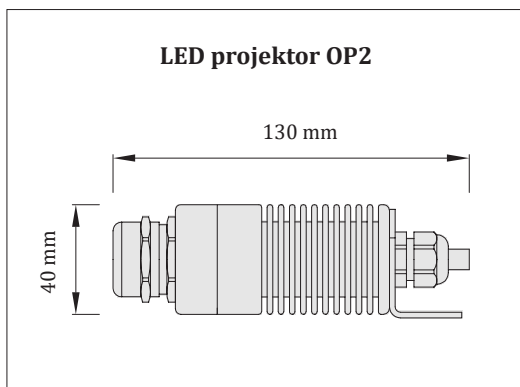

Hviezdne nebo COMBI - plocha 4x3 m

Kompletné sety z optických vlákien a krištáľov Swarovski

LIDES
LIGHT IN DESIGN

Optické hviezdne nebo