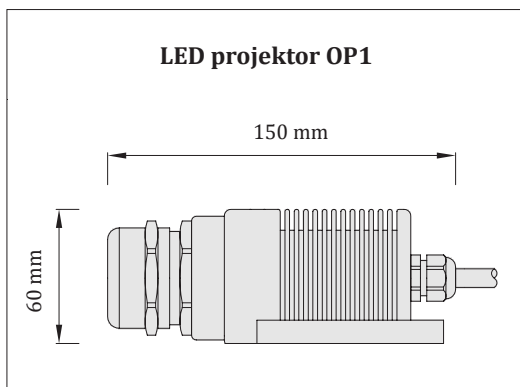

Hviezdne nebo COMBI - plocha 5x3 m

Kompletné sety z optických vlákien a krištáľov Swarovski

LIDES
LIGHT IN DESIGN

Optické hviezdne nebo