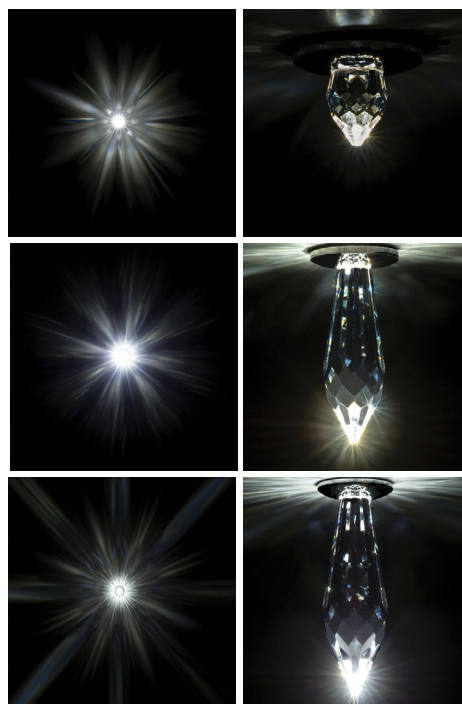

Optické hviezdne nebo

1400 optických vlákien
2 x LED projektor 24 V
napájací zdroj 24 V
lepidlo
vrtáky
papierová šablóna 5x3 m (voliteľná - možnosť upraviť)

Vstupné napätie: **kompletný set:** 210 - 240V AC
LED projektor OP1: 24V DC
Príkon: 32W (CW/WW/NW/RGBW), 22W (RGB)
Svetelný zdroj: LED modul zn. CREE
Farba svetla: 3000K / 4000K / 6000K / RGB / RGBW
Stmievanie: áno, s použitím externého stmievača
princíp nízko napätového stmievania

RF diaľkové ovládanie

- ručný 4 kanálový RGBW ovládač
- RF prijímací modul 1009 SAC
ovládanie krištáľového neba (zapnúť / vypnúť)
- RF prijímací modul 1009 FA
ovládanie optického neba (stmievanie / farebné módy)

Krištáľové hviezdne nebo

viditeľnosť hviezdy - bledé povrchy

Certifikáty: CE | UKCA

Hviezdne nebo COMBI - plocha 5x3 m

Kompletné sety z optických vlákien a krištáľov Swarovski

Kódové označenie	Plocha	Počet vlákien	Počet krištáľov	Telo krištáľového svietidla	LED projektor - farba svetla
KS1-5x3-CW	5 x 3 m	1400 ks	25 ks	leštená nerezová oceľ	6000 K (CW - studená biela)
KS1-5x3-NW	5 x 3 m	1400 ks	25 ks	leštená nerezová oceľ	4000 K (NW - denná biela)
KS1-5x3-WW	5 x 3 m	1400 ks	25 ks	leštená nerezová oceľ	3000 K (WW - teplá biela)
KS1-5x3-RGB	5 x 3 m	1400 ks	25 ks	leštená nerezová oceľ	RGB
KS1-5x3-RGBW	5 x 3 m	1400 ks	25 ks	leštená nerezová oceľ	RGBW
KS1-5x3-CW-G	5 x 3 m	1400 ks	25 ks	zlatá lesklá	6000 K (CW - studená biela)
KS1-5x3-NW-G	5 x 3 m	1400 ks	25 ks	zlatá lesklá	4000 K (NW - denná biela)
KS1-5x3-WW-G	5 x 3 m	1400 ks	25 ks	zlatá lesklá	3000 K (WW - teplá biela)
KS1-5x3-RGB-G	5 x 3 m	1400 ks	25 ks	zlatá lesklá	RGB
KS1-5x3-RGBW-G	5 x 3 m	1400 ks	25 ks	zlatá lesklá	RGBW