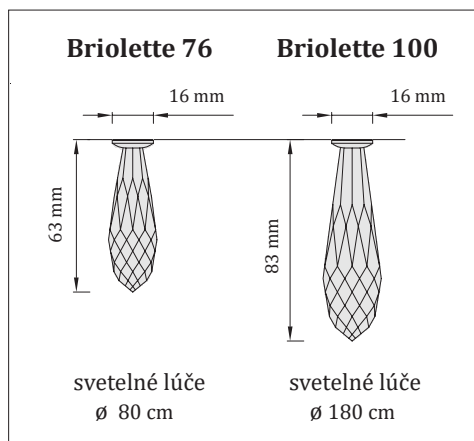

Na svetidlá poskytujeme pozáručný servis a renováciu.

Materiál:	nerezová oceľ, krištáľ Swarovski - 2 typy
Povrchová úprava:	leštená nerezová oceľ / zlatá lesklá
Hmotnosť:	1 svetidlo: 0,04 kg (0,07 kg)
Teplota svetidla:	25 °C
Prívodný kábel:	áno - vodiče s konektormi

Odporúčaný počet: 1 svetidlo / 2m²

Certifikáty: **CE** | UKCA

- vhodné pre montáž do SDK stropu alebo drevotrieskovej dosky
- montážny otvor \varnothing 11 mm

Počet svetidiel v setoch	Kombinácia svetidiel	
	Briolette 76	Briolette 100
6 ks	4 ks	2 ks
12 ks	10 ks	2 ks
25 ks	21 ks	4 ks

Krištáľové hviezdne nebo - kompleté sety

Briolette 76 | Briolette 100

Kódové označenie	Počet svietidiel v sete	Dĺžka vodičov	Povrchová úprava
SW01-F	6 ks	6m, 8m	leštená nerezová oceľ
SW02-F	12 ks	6m, 8m, 10m	leštená nerezová oceľ
SW03-F	25 ks	6m, 8m, 10m, 12m, 14m	leštená nerezová oceľ
SW01-F-G	6 ks	6m, 8m	latá lesklá
SW02-F-G	12 ks	6m, 8m, 10m	zlatá lesklá
SW03-F-G	25 ks	6m, 8m, 10m, 12m, 14m	zlatá lesklá