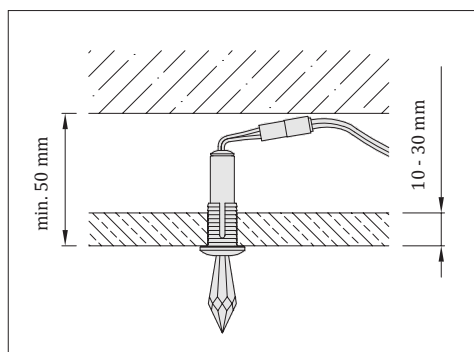

Odporúčaný počet: 1 svetidlo / 2m²

Certifikáty: **CE** | UKCA

- vhodné pre montáž do SDK stropu alebo drevotrieskovej dosky
- montážny otvor \varnothing 11 mm

Počet svetidiel v setoch	Kombinácia svetidiel	
	Briolette 76	Briolette 100
6 ks	4 ks	2 ks
12 ks	10 ks	2 ks
25 ks	21 ks	4 ks