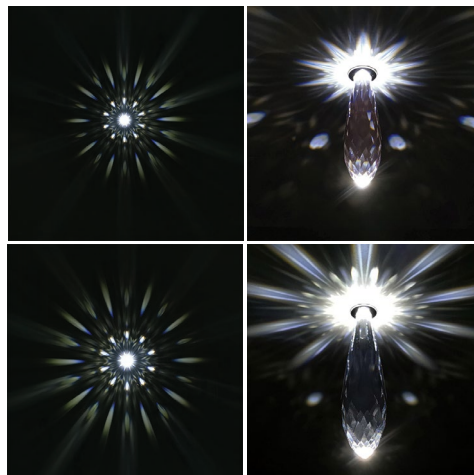

Krištáľové hviezdne nebo - kompletne sety

Briolette 76 | Briolette 100

TECHNICKÝ LIST

Kategória:	kolekcia stropných svetidiel, zápusťné
Prostredie:	interiér
Aplikácia:	Wellness a SPA, sauny, kúpeľne, spálne, hotelové apartmány, reštaurácie, domáce kiná, chodby, orientačné osvetlenie
Viditeľnosť hviezd:	výlučne na bledých povrchoch
Krytie:	IP65
Prevádzková teplota:	- 20 až 120 °C
Servisná životnosť:	50 000 hodín

Na svetidlá poskytujeme pozáručný servis a renováciu.

Materiál:	nerezová oceľ, krištáľ Swarovski - 2 typy
Povrchová úprava:	leštená nerezová oceľ / zlatá lesklá
Hmotnosť:	1 svetidlo: 0,04 kg (0,07 kg)
Teplota svetidla:	25 °C
Prívodný kábel:	áno - vodiče s konektormi

Vstupné napätie: **kompletný set:** 210 - 240 V AC / 50 - 60 Hz
samostatné svetidlo: 5V DC

Príkon:	1 svetidlo: 0,15 W
Svetelný zdroj:	LED
Farba svetla:	8500 - 6500 K
Stmievanie:	nie
Príslušenstvo:	plastové montážne držiaky, vodiče, vrták distribučný blok, napájací zdroj - 5V

Odporúčaný počet: 1 svetidlo / 2m²

Certifikáty: **CE** | UKCA

- vhodné pre montáž do SDK stropu alebo drevotrieskovej dosky
- montážny otvor \varnothing 11 mm

Počet svetidiel v setoch	Kombinácia svetidiel	
	Briolette 76	Briolette 100
6 ks	4 ks	2 ks
12 ks	10 ks	2 ks
25 ks	21 ks	4 ks