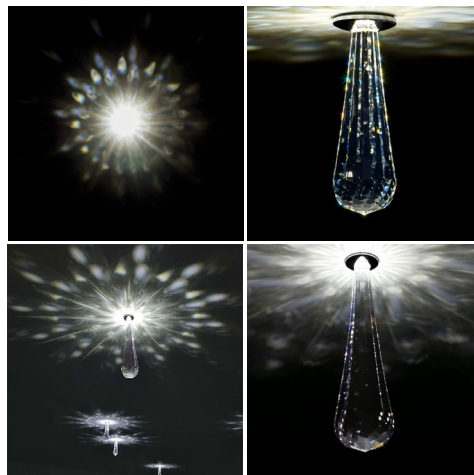

Krištáľové hviezdne nebo - kompleté sety

Flow 63 | Flow 100

LIDES
LIGHT IN DESIGN

TECHNICKÝ LIST

Kategória: kolekcia stropných svietidiel, zápusťné
Prostredie: interiér
Aplikácia: Wellness a SPA, sauny, kúpeľne, spálne, hotelové apartmány, reštaurácie, domáce kiná, chodby, orientačné osvetlenie
Viditeľnosť hviezd: výlučne na bledých povrchoch
Krytie: IP65
Prevádzková teplota: - 20 až 120 °C
Servisná životnosť: 50 000 hodín

Na svietidlá poskytujeme pozáručný servis a renováciu.

Materiál: nerezová oceľ, krištáľ Swarovski - 2 typy
Povrchová úprava: leštená nerezová oceľ / zlatá lesklá
Hmotnosť: 1 svietidlo: 0,03 kg (0,06 kg)
Teplota svietidla: 25 °C
Prívodný kábel: áno - vodiče s konektormi

Vstupné napätie: **kompletný set:** 210 - 240 V AC / 50 - 60 Hz
samostatné svietidlo: 5V DC

Príkon: 1 svietidlo: 0,15 W
Svetelný zdroj: LED
Farba svetla: 8500 - 6500 K
Stmievanie: nie
Príslušenstvo: plastové montážne držiaky, vodiče, vrták, distribučný blok, napájací zdroj - 5V

Odporúčaný počet: 3 - 4 svietidlá / 1m²

Certifikáty: **CE** | UKCA