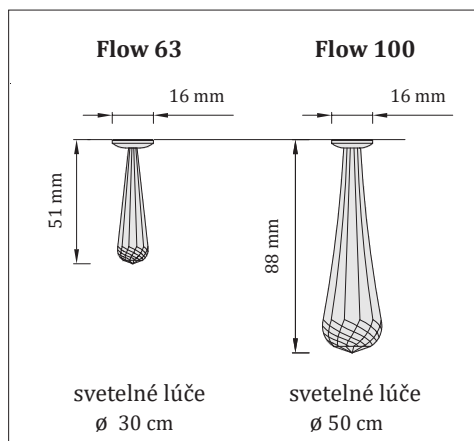

Odporúčaný počet: 3 - 4 svietidlá / 1m<sup>2</sup>

Certifikáty: **CE** | UKCA

- vhodné pre montáž do SDK stropu alebo drevotriekovej dosky
- montážny otvor  $\varnothing$  11 mm

Počet svietidiel v setoch	Kombinácia svietidiel	
	Flow 63	Flow 100
6 ks	4 ks	2 ks
12 ks	9 ks	3 ks
25 ks	20 ks	5 ks
50 ks	40 ks	10 ks

### Flow 63 | Flow 100

Kódové označenie	Počet svietidiel v sete	Dĺžka vodičov	Povrchová úprava
SW01-E	6 ks	2m	leštená nerezová oceľ
SW02-E	12 ks	2m, 4m	leštená nerezová oceľ
SW03-E	25 ks	4m, 6m	leštená nerezová oceľ
SW04-E	50 ks	4m, 6m, 8m	leštená nerezová oceľ
SW01-E-G	6 ks	2m	zlatá lesklá
SW02-E-G	12 ks	2m, 4m	zlatá lesklá
SW03-E-G	25 ks	4m, 6m	zlatá lesklá
SW04-E-G	50 ks	4m, 6m, 8m	zlatá lesklá