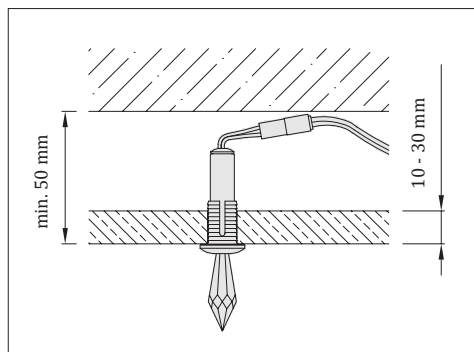

Odporúčaný počet: 3 - 4 svietidlá / 1m<sup>2</sup>

Certifikáty: **CE** | UKCA

- vhodné pre montáž do SDK stropu alebo drevotriekovej dosky
- montážny otvor  $\varnothing$  11 mm

Počet svietidiel v setoch	Kombinácia svietidiel	
	Flow 63	Flow 100
6 ks	4 ks	2 ks
12 ks	9 ks	3 ks
25 ks	20 ks	5 ks
50 ks	40 ks	10 ks