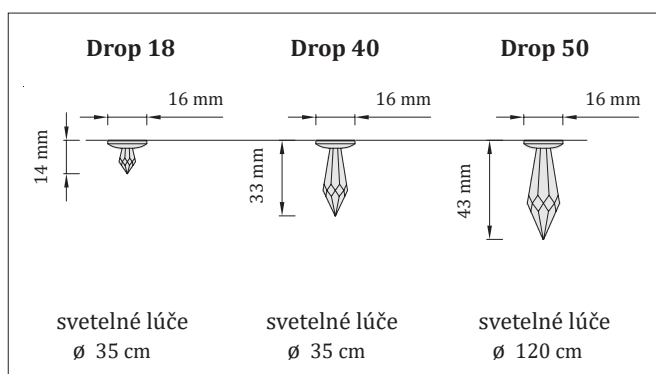

Odporúčaný počet: 2 - 5 svietidiel / 1m²

Certifikáty: **CE** | UKCA

- vhodné pre montáž do SDK stropu alebo drevotrieskovej dosky
- montážny otvor \varnothing 11 mm

Počet svietidiel v setoch	Kombinácia svietidiel		
	Drop 18	Drop 40	Drop 50
6 ks	2 ks	2 ks	2 ks
12 ks	5 ks	5 ks	2 ks
25 ks	10 ks	10 ks	5 ks
50 ks	20 ks	20 ks	10 ks
75 ks	30 ks	30 ks	15 ks
100 ks	40 ks	40 ks	20 ks
120 ks	50 ks	50 ks	20 ks

Krištáľové hviezdne nebo - kompleté sety

Drop 18 | Drop 40 | Drop 50

Kódové označenie	Počet svietidiel v sete	Dĺžka vodičov	Povrchová úprava
SW01-B	6 ks	2m	leštená nerezová oceľ
SW02-B	12 ks	2m, 4m	leštená nerezová oceľ
SW03-B	25 ks	4m, 6m	leštená nerezová oceľ
SW04-B	50 ks	4m, 6m, 8m	leštená nerezová oceľ
SW05-B	75 ks	4m, 6m, 8m, 10m	leštená nerezová oceľ
SW06-B	100 ks	4m, 6m, 8m, 10m	leštená nerezová oceľ
SW07-B	120 ks	4m, 6m, 8m, 10m, 12m	leštená nerezová oceľ
SW01-B-G	6 ks	2m	zlatá lesklá
SW02-B-G	12 ks	2m, 4m	zlatá lesklá
SW03-B-G	25 ks	4m, 6m	zlatá lesklá
SW04-B-G	50 ks	4m, 6m, 8m	zlatá lesklá
SW05-B-G	75 ks	4m, 6m, 8m, 10m	zlatá lesklá
SW06-B-G	100 ks	4m, 6m, 8m, 10m	zlatá lesklá
SW07-B-G	120 ks	4m, 6m, 8m, 10m, 12m	zlatá lesklá