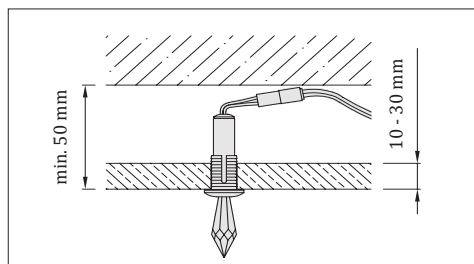

Odporúčaný počet: 2 - 5 svietidiel / 1m²

Certifikáty: **CE** | UKCA

- vhodné pre montáž do SDK stropu alebo drevotrieskovej dosky
- montážny otvor \varnothing 11 mm

Počet svietidiel v setoch	Kombinácia svietidiel		
	Drop 18	Drop 40	Drop 50
6 ks	2 ks	2 ks	2 ks
12 ks	5 ks	5 ks	2 ks
25 ks	10 ks	10 ks	5 ks
50 ks	20 ks	20 ks	10 ks
75 ks	30 ks	30 ks	15 ks
100 ks	40 ks	40 ks	20 ks
120 ks	50 ks	50 ks	20 ks