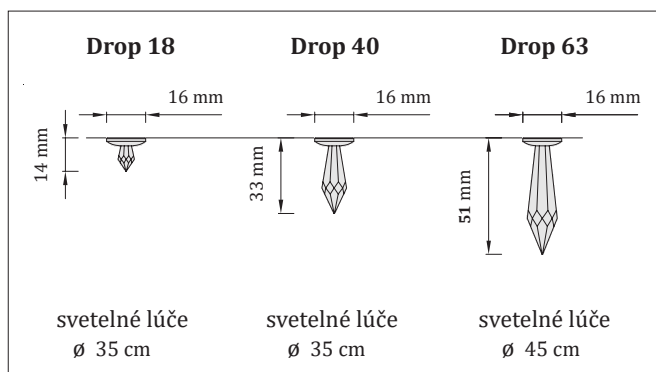

Odporúčaný počet: 2 - 5 svietidiel / 1m²

Certifikáty: **CE** | UKCA

- vhodné pre montáž do SDK stropu alebo drevotrieskovej dosky
- montážny otvor \varnothing 11 mm

Počet svietidiel v setoch	Kombinácia svietidiel		
	Drop 18	Drop 40	Drop 63
6 ks	2 ks	2 ks	2 ks
12 ks	5 ks	5 ks	2 ks
25 ks	10 ks	10 ks	5 ks
50 ks	20 ks	20 ks	10 ks
75 ks	30 ks	30 ks	15 ks
100 ks	40 ks	40 ks	20 ks
120 ks	50 ks	50 ks	20 ks

Krištáľové hviezdne nebo - kompleté sety

Drop 18 | Drop 40 | Drop 63

Kódové označenie	Počet svietidiel v sete	Dĺžka vodičov	Povrchová úprava
SW01-C	6 ks	2m	leštená nerezová oceľ
SW02-C	12 ks	2m, 4m	leštená nerezová oceľ
SW03-C	25 ks	4m, 6m	leštená nerezová oceľ
SW04-C	50 ks	4m, 6m, 8m	leštená nerezová oceľ
SW05-C	75 ks	4m, 6m, 8m, 10m	leštená nerezová oceľ
SW06-C	100 ks	4m, 6m, 8m, 10m	leštená nerezová oceľ
SW07-C	120 ks	4m, 6m, 8m, 10m, 12m	leštená nerezová oceľ
SW01-C-G	6 ks	2m	zlatá lesklá
SW02-C-G	12 ks	2m, 4m	zlatá lesklá
SW03-C-G	25 ks	4m, 6m	zlatá lesklá
SW04-C-G	50 ks	4m, 6m, 8m	zlatá lesklá
SW05-C-G	75 ks	4m, 6m, 8m, 10m	zlatá lesklá
SW06-C-G	100 ks	4m, 6m, 8m, 10m	zlatá lesklá
SW07-C-G	120 ks	4m, 6m, 8m, 10m, 12m	zlatá lesklá