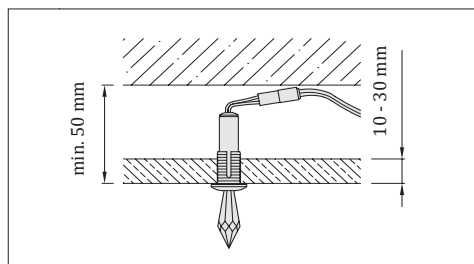

Odporúčaný počet: 2 - 5 svietidiel / 1m²

Certifikáty: **CE** | UKCA

- vhodné pre montáž do SDK stropu alebo drevotrieskovej dosky
- montážny otvor \varnothing 11 mm

Počet svietidiel v setoch	Kombinácia svietidiel		
	Drop 18	Drop 40	Drop 63
6 ks	2 ks	2 ks	2 ks
12 ks	5 ks	5 ks	2 ks
25 ks	10 ks	10 ks	5 ks
50 ks	20 ks	20 ks	10 ks
75 ks	30 ks	30 ks	15 ks
100 ks	40 ks	40 ks	20 ks
120 ks	50 ks	50 ks	20 ks