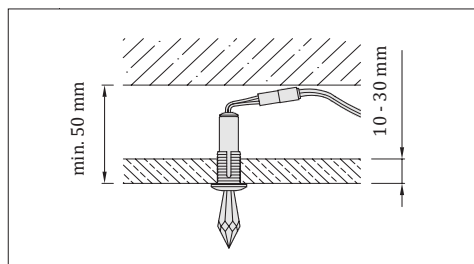

Odporúčaný počet: 2 - 5 svietidiel / 1m²

Certifikáty: **CE** | UKCA

- vhodné pre montáž do SDK stropu alebo drevotrieskovej dosky
- montážny otvor \varnothing 11 mm

Počet svietidiel v setoch	Kombinácia svietidiel		
	Drop 18	Drop 40	Spin Drop
6 ks	2 ks	2 ks	2 ks
12 ks	5 ks	5 ks	2 ks
25 ks	10 ks	10 ks	5 ks
50 ks	20 ks	20 ks	10 ks
75 ks	30 ks	30 ks	15 ks
100 ks	40 ks	40 ks	20 ks
120 ks	50 ks	50 ks	20 ks