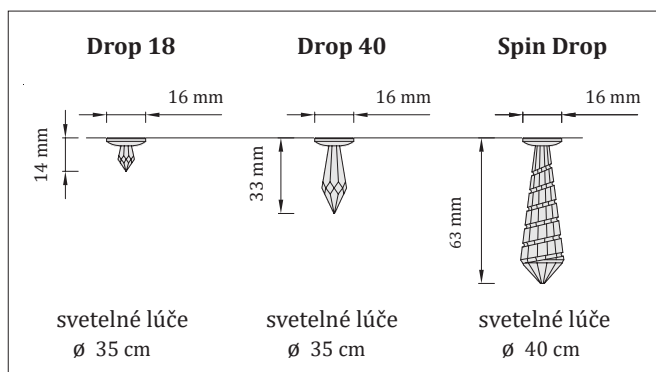

Odporúčaný počet: 2 - 5 svietidiel / 1m²

Certifikáty: **CE** | UKCA

- vhodné pre montáž do SDK stropu alebo drevotrieskovej dosky
- montážny otvor \varnothing 11 mm

Počet svietidiel v setoch	Kombinácia svietidiel		
	Drop 18	Drop 40	Spin Drop
6 ks	2 ks	2 ks	2 ks
12 ks	5 ks	5 ks	2 ks
25 ks	10 ks	10 ks	5 ks
50 ks	20 ks	20 ks	10 ks
75 ks	30 ks	30 ks	15 ks
100 ks	40 ks	40 ks	20 ks
120 ks	50 ks	50 ks	20 ks

Krištáľové hviezdne nebo - kompleté sety

Drop 18 | Drop 40 | Spin Drop

Kódové označenie	Počet svietidiel v sete	Dĺžka vodičov	Povrchová úprava
SW01-D	6 ks	2m	leštená nerezová oceľ
SW02-D	12 ks	2m, 4m	leštená nerezová oceľ
SW03-D	25 ks	4m, 6m	leštená nerezová oceľ
SW04-D	50 ks	4m, 6m, 8m	leštená nerezová oceľ
SW05-D	75 ks	4m, 6m, 8m, 10m	leštená nerezová oceľ
SW06-D	100 ks	4m, 6m, 8m, 10m	leštená nerezová oceľ
SW07-D	120 ks	4m, 6m, 8m, 10m, 12m	leštená nerezová oceľ
SW01-D-G	6 ks	2m	zlatá lesklá
SW02-D-G	12 ks	2m, 4m	zlatá lesklá
SW03-D-G	25 ks	4m, 6m	zlatá lesklá
SW04-D-G	50 ks	4m, 6m, 8m	zlatá lesklá
SW05-D-G	75 ks	4m, 6m, 8m, 10m	zlatá lesklá
SW06-D-G	100 ks	4m, 6m, 8m, 10m	zlatá lesklá
SW07-D-G	120 ks	4m, 6m, 8m, 10m, 12m	zlatá lesklá