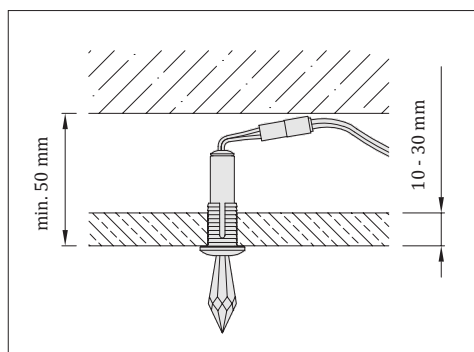

Odporúčaný počet: 2 - 5 svietidiel / 1m<sup>2</sup>

Certifikáty: **CE** | UKCA

- vhodné pre montáž do SDK stropu alebo drevotrieskovej dosky
- montážny otvor  $\varnothing$  11 mm

Počet svietidiel v setoch	Kombinácia svietidiel	
	Drop 18	Drop 40
6 ks	3 ks	3 ks
12 ks	6 ks	6 ks
25 ks	13 ks	12 ks
50 ks	25 ks	25 ks
75 ks	38 ks	37 ks
100 ks	50 ks	50 ks
120 ks	60 ks	60 ks