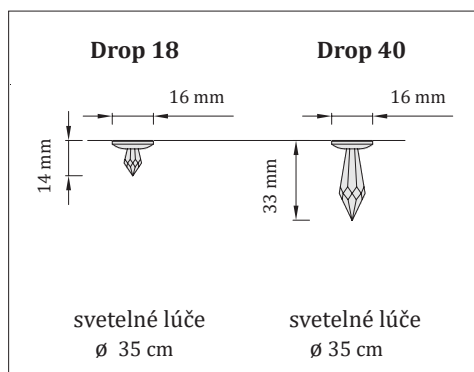

Odporúčaný počet: 2 - 5 svietidiel / 1m<sup>2</sup>

Certifikáty: **CE** | UKCA

- vhodné pre montáž do SDK stropu alebo drevotrieskovej dosky
- montážny otvor  $\varnothing$  11 mm

Počet svietidiel v setoch	Kombinácia svietidiel	
	Drop 18	Drop 40
6 ks	3 ks	3 ks
12 ks	6 ks	6 ks
25 ks	13 ks	12 ks
50 ks	25 ks	25 ks
75 ks	38 ks	37 ks
100 ks	50 ks	50 ks
120 ks	60 ks	60 ks

### Drop 18 | Drop 40

Kódové označenie	Počet svietidiel v sete	Dĺžka vodičov	Povrchová úprava
SW01-A	6 ks	2m	leštená nerezová oceľ
SW02-A	12 ks	2m, 4m	leštená nerezová oceľ
SW03-A	25 ks	4m, 6m	leštená nerezová oceľ
SW04-A	50 ks	4m, 6m, 8m	leštená nerezová oceľ
SW05-A	75 ks	4m, 6m, 8m, 10m	leštená nerezová oceľ
SW06-A	100 ks	4m, 6m, 8m, 10m	leštená nerezová oceľ
SW07-A	120 ks	4m, 6m, 8m, 10m, 12m	leštená nerezová oceľ
SW01-A-G	6 ks	2m	zlatá lesklá
SW02-A-G	12 ks	2m, 4m	zlatá lesklá
SW03-A-G	25 ks	4m, 6m	zlatá lesklá
SW04-A-G	50 ks	4m, 6m, 8m	zlatá lesklá
SW05-A-G	75 ks	4m, 6m, 8m, 10m	zlatá lesklá
SW06-A-G	100 ks	4m, 6m, 8m, 10m	zlatá lesklá
SW07-A-G	120 ks	4m, 6m, 8m, 10m, 12m	zlatá lesklá