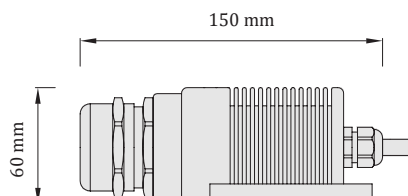

LED projektor OP1

Vstupné napätie:	24 V DC
Svetelný zdroj:	LED modul zn. CREE
● Teplá biela:	16 W | 3000 K
○ Denná biela:	16 W | 4000 K
○ Studená biela:	16 W | 6000 K
● RGB:	11 W
● RGBW:	16 W