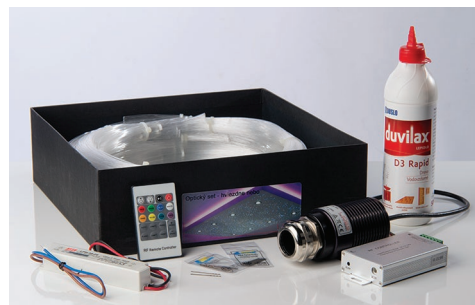

### Na svietidlá poskytujeme pozáručný servis a renováciu.

Vstupné napätie:	<b>kompletný set:</b> 210 - 240 V AC / 50 - 60 Hz
Svetelný zdroj:	projektor OP1 - 24V / projektor OP2 - 12V
Farba svetla:	3000 K / 4000 K / 6000 K / RGB / RGBW
Stmievanie:	áno, s použitím externého stmievача na princípe nízko napätového stmievania (stmievач nie je súčasťou setu)

Odporúčaný počet:	100 - 300 vlákien / 1m <sup>2</sup> (menšie plochy - väčšia hustota)
-------------------	---

Certifikáty: **CE** | UKCA

- vhodné pre montáž do SDK stropu alebo drevotrieskovej dosky
- nad podhládom je potrebné vzduchoprázdno v min. výške 2 cm kvôli ohybu vlákien
- v prípade umiestnenia LED projektora v stropce je potrebné zohľadňovať rozmery projektora

### LED projektor OP2

Vstupné napätie:	12 V DC
Svetelný zdroj:	LED modul zn. CREE
● Teplá biela:	5 W   3000 K
○ Denná biela:	5 W   4000 K
○ Studená biela:	5 W   6000 K
● RGB:	5 W
● RGBW:	6 W

### LED projektor OP1

Vstupné napätie:	24 V DC
Svetelný zdroj:	LED modul zn. CREE
● Teplá biela:	16 W   3000 K
○ Denná biela:	16 W   4000 K
○ Studená biela:	16 W   6000 K
● RGB:	11 W
● RGBW:	16 W