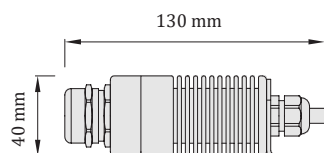

LED projektor OP2

Vstupné napätie:	12 V DC
Svetelný zdroj:	LED modul zn. CREE
● Teplá biela:	5 W | 3000 K
○ Denná biela:	5 W | 4000 K
○ Studená biela:	5 W | 6000 K
● RGB:	5 W
● RGBW:	6 W