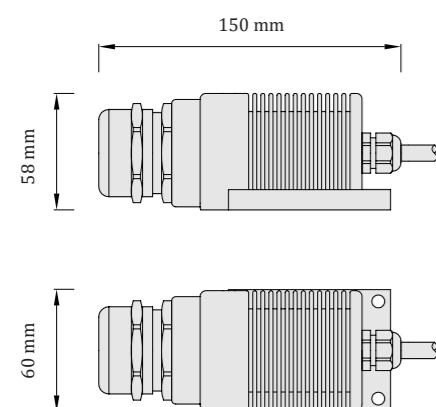

Pozn.: Sety je možné stmievat' s použitím externého stmievača. Fungujú na princípe nízko napätového stmievania.

LIDES

Optické hviezdne nebo | 31

LED projektor OP1

Svetelný zdroj pre optické vlákna

interiér | SPA | Wellness
 prevádzková teplota: - 20 až 60 °C
 teplota projektora: 63 °C
 materiál: hliník
 povrchová úprava: čierny elox

CE UKCA IP41 24V DC

Množstvo vlákien

Priechodka D17: max. 230 optických vlákien
 Priechodka D21: max. 550 optických vlákien
 Priechodka D28: max. 900 optických vlákien
 v pomere vlákien 90% : 5% : 5% (ø 0,75 mm : ø 1 mm : ø 1,5 mm)