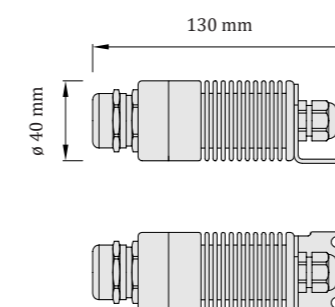

interiér | SPA | Wellness
 prevádzková teplota: - 20 až 60 °C
 teplota projektora: 50 °C
 materiál: hliník
 povrchová úprava: čierny elox

CE UKCA IP41 12V DC

Množstvo vlákien

Priechodka D17: max. 230 optických vlákien
 Priechodka D21: max. 550 optických vlákien
 v pomere vlákien 90% : 5% : 5% (ø 0,75 mm : ø 1 mm : ø 1,5 mm)