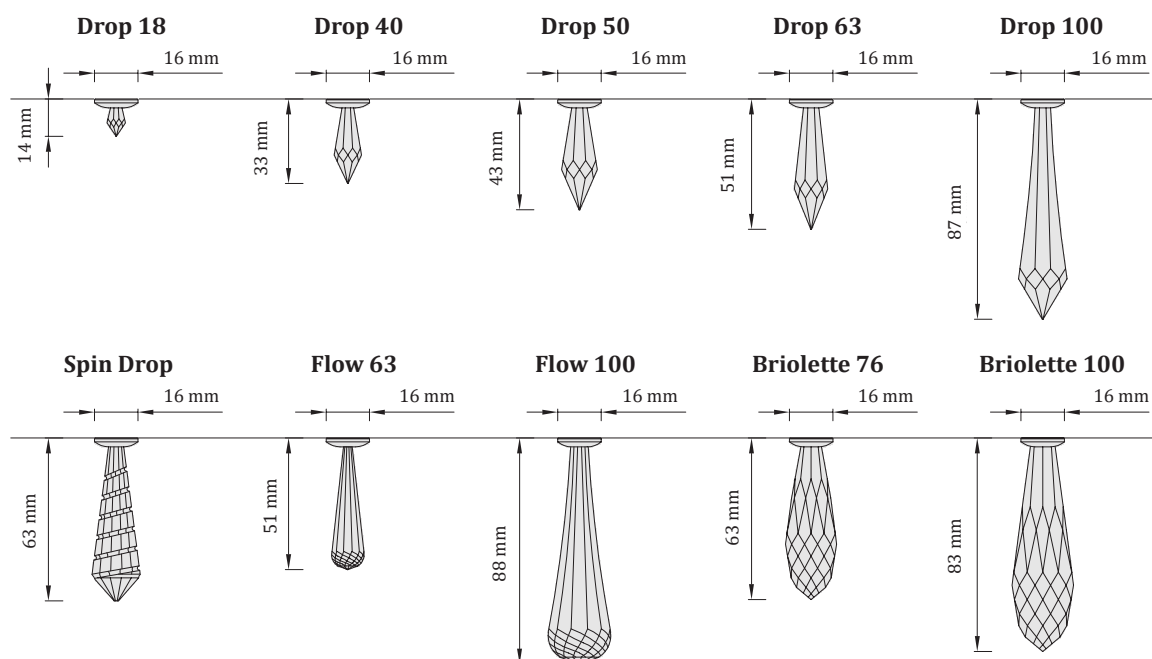

Na svietidlá poskytujeme pozáručný servis a renováciu.

Materiál:	nerezová oceľ, krištál Swarovski - 10 typov
Povrchová úprava:	leštená nerezová oceľ / zlatá lesklá
Hmotnosť:	0,02 - 0,07 kg (podľa typu krištálu)
Teplota svietidla:	25 °C
Prívodný kábel:	áno - vodič s konektorom
Vstupné napätie:	5V DC
Príkon:	0,15 W
Svetelný zdroj:	LED
Farba svetla:	8500 - 6500 K
Stmievanie:	nie
Príslušenstvo:	pri objednávke do 5 ks: plastové montážne držiaky, 2m vodiče pri objednávke min. 6 ks: plastové montážne držiaky, vodiče, vrták, distribučný blok, napájací zdroj - 5V

- vhodné pre montáž do SDK stropu alebo drevotriekovej dosky
- hviezdy sú viditeľné iba na bledých povrchoch
- montážny otvor \varnothing 11 mm

Certifikáty: **CE** | UKCA

Kódové označenie	Typ krištáľu	Priemer svetelných lúčov	Odporúčaný počet	Povrchová úprava
DROP18	Drop 18	35 cm	2 - 5 ks / 1m ²	leštená nerezová oceľ
DROP40	Drop 40	35 cm	2 - 5 ks / 1m ²	leštená nerezová oceľ
DROP50	Drop 50	120 cm	1 ks / 2m ²	leštená nerezová oceľ
DROP63	Drop 63	45 cm	2 - 3 ks / 1m ²	leštená nerezová oceľ
DROP100	Drop 100	160 cm	1 ks / 3m ²	leštená nerezová oceľ
SPINDROP	Spin Drop	40 cm	2 - 3 ks / 1m ²	leštená nerezová oceľ
FLOW63	Flow 63	30 cm	3 - 4 ks / 1m ²	leštená nerezová oceľ
FLOW100	Flow 100	50 cm	2 - 3 ks / 1m ²	leštená nerezová oceľ
BRIOLETTE76	Briolette 76	80 cm	1 ks / 2m ²	leštená nerezová oceľ
BRIOLETTE100	Briolette 100	180 cm	1 ks / 3m ²	leštená nerezová oceľ
DROP18-G	Drop 18	35 cm	2 - 5 ks / 1m ²	zlatá lesklá
DROP40-G	Drop 40	35 cm	2 - 5 ks / 1m ²	zlatá lesklá
DROP50-G	Drop 50	120 cm	1 ks / 2m ²	zlatá lesklá
DROP63-G	Drop 63	45 cm	2 - 3 ks / 1m ²	zlatá lesklá
DROP100-G	Drop 100	160 cm	1 ks / 3m ²	zlatá lesklá
SPINDROP-G	Spin Drop	40 cm	2 - 3 ks / 1m ²	zlatá lesklá
FLOW63-G	Flow 63	30 cm	3 - 4 ks / 1m ²	zlatá lesklá
FLOW100-G	Flow 100	50 cm	2 - 3 ks / 1m ²	zlatá lesklá
BRIOLETTE76-G	Briolette 76	80 cm	1 ks / 2m ²	zlatá lesklá
BRIOLETTE100-G	Briolette 100	180 cm	1 ks / 3m ²	zlatá lesklá