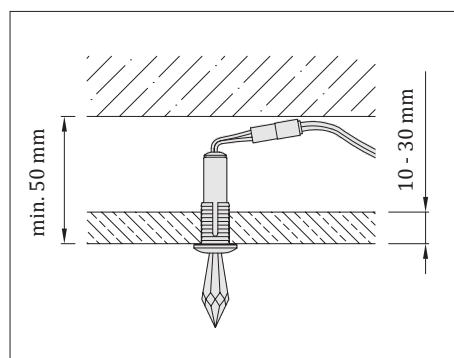

Na svietidlá poskytujeme pozáručný servis a renováciu.

Materiál:	nerezová oceľ, krištál Swarovski - 10 typov
Povrchová úprava:	leštená nerezová oceľ / zlatá lesklá
Hmotnosť:	0,02 - 0,07 kg (podľa typu krištálu)
Teplota svietidla:	25 °C
Prívodný kábel:	áno - vodič s konektorom
Vstupné napätie:	5V DC
Príkon:	0,15 W
Svetelný zdroj:	LED
Farba svetla:	8500 - 6500 K
Stmievanie:	nie
Príslušenstvo:	pri objednávke do 5 ks: plastové montážne držiaky, 2m vodiče pri objednávke min. 6 ks: plastové montážne držiaky, vodiče, vrták, distribučný blok, napájací zdroj - 5V

- vhodné pre montáž do SDK stropu alebo drevotriekovej dosky
- hviezdy sú viditeľné iba na bledých povrchoch
- montážny otvor \varnothing 11 mm

Certifikáty: **CE** | UKCA

Kódové označenie	Typ krištáľu	Priemer svetelných lúčov	Odporúčaný počet	Povrchová úprava
DROP18	Drop 18	35 cm	2 - 5 ks / 1m ²	leštená nerezová oceľ
DROP40	Drop 40	35 cm	2 - 5 ks / 1m ²	leštená nerezová oceľ
DROP50	Drop 50	120 cm	1 ks / 2m ²	leštená nerezová oceľ
DROP63	Drop 63	45 cm	2 - 3 ks / 1m ²	leštená nerezová oceľ
DROP100	Drop 100	160 cm	1 ks / 3m ²	leštená nerezová oceľ
SPINDROP	Spin Drop	40 cm	2 - 3 ks / 1m ²	leštená nerezová oceľ
FLOW63	Flow 63	30 cm	3 - 4 ks / 1m ²	leštená nerezová oceľ
FLOW100	Flow 100	50 cm	2 - 3 ks / 1m ²	leštená nerezová oceľ
BRIOLETTE76	Briolette 76	80 cm	1 ks / 2m ²	leštená nerezová oceľ
BRIOLETTE100	Briolette 100	180 cm	1 ks / 3m ²	leštená nerezová oceľ
DROP18-G	Drop 18	35 cm	2 - 5 ks / 1m ²	zlatá lesklá
DROP40-G	Drop 40	35 cm	2 - 5 ks / 1m ²	zlatá lesklá
DROP50-G	Drop 50	120 cm	1 ks / 2m ²	zlatá lesklá
DROP63-G	Drop 63	45 cm	2 - 3 ks / 1m ²	zlatá lesklá
DROP100-G	Drop 100	160 cm	1 ks / 3m ²	zlatá lesklá
SPINDROP-G	Spin Drop	40 cm	2 - 3 ks / 1m ²	zlatá lesklá
FLOW63-G	Flow 63	30 cm	3 - 4 ks / 1m ²	zlatá lesklá
FLOW100-G	Flow 100	50 cm	2 - 3 ks / 1m ²	zlatá lesklá
BRIOLETTE76-G	Briolette 76	80 cm	1 ks / 2m ²	zlatá lesklá
BRIOLETTE100-G	Briolette 100	180 cm	1 ks / 3m ²	zlatá lesklá