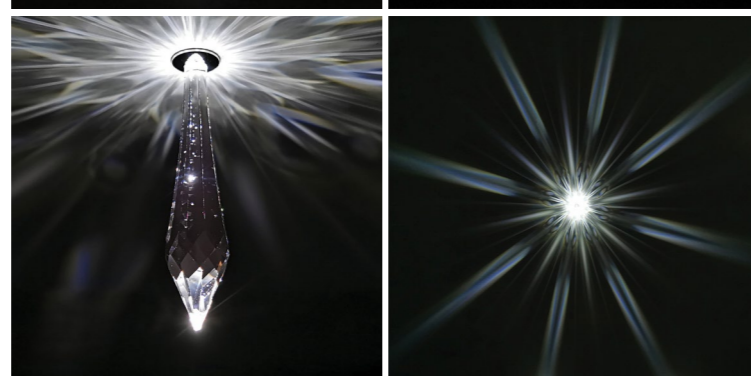

Odporúčaný počet: 1 ks / 3m²

Vhodný na väčšie plochy

*TIP: kombinujte s DROP 18 a DROP 40
v pomere 45% : 45% : 10%
(DROP 18 : DROP 40 : DROP 100)*