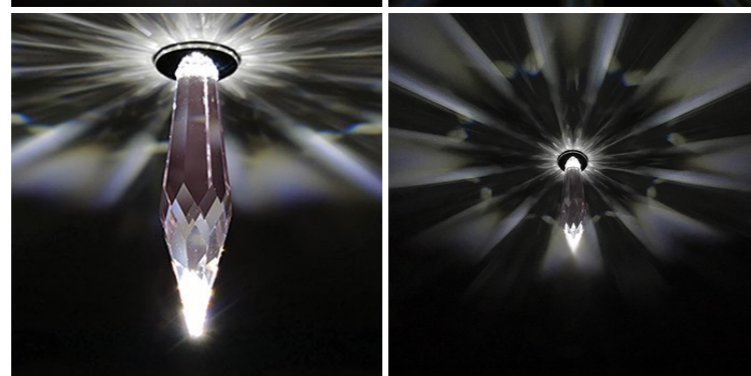

Odporúčaný počet: 2 - 3 ks / 1m²

*TIP: kombinujte s DROP 18 a DROP 40
v pomere 45% : 45% : 10%
(DROP 18 : DROP 40 : DROP 63)*