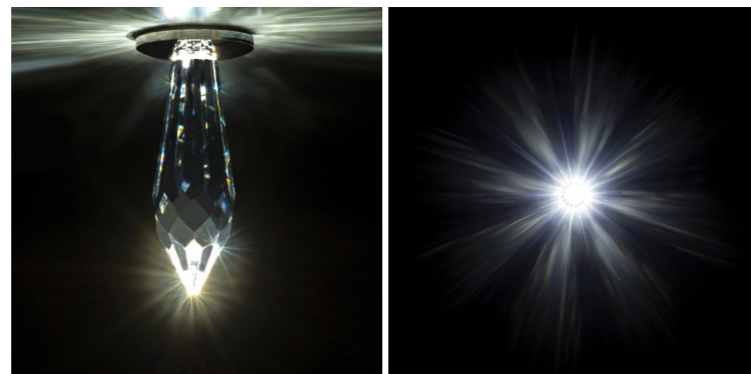

Odporúčaný počet:

Menšie plochy: 4 - 5 ks / 1m²

Väčšie plochy: 2 - 3 ks / 1m²

DROP 40

svetelné lúče - priemer cca. 35 cm

Odporúčaný počet:

Menšie plochy: 4 - 5 ks / 1m²

Väčšie plochy: 2 - 3 ks / 1m²

DROP 50

svetelné lúče - priemer cca. 120 cm

Odporúčaný počet: 1 ks / 2m²

Vhodný na väčšie plochy

*TIP: kombinujte s DROP 18 a DROP 40
v pomere 45% : 45% : 10%
(DROP 18 : DROP 40 : DROP 50)*

DROP 63

svetelné lúče - priemer cca. 45 cm