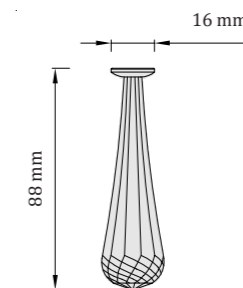

Svetelný zdroj

0,15W LED
8500 - 6500K
nie je stmievateľné

Kód

- nerezová oceľ: FLOW63
- zlatá: FLOW63-G

Flow 100

stropné svietidlo, zápusťné
interiér | SPA | Wellness | sauny
prevádzková teplota: - 20 až 120 °C
materiál: nerezová oceľ + krištál Swarovski
povrchová úprava: leštená nerez. oceľ / zlatá