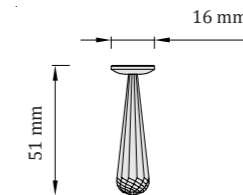

Svetelný zdroj

0,15W LED
8500 - 6500K
nie je stmievateľné

Kód

- nerezová oceľ: SPINDROP
- zlatá: SPINDROP-G

Flow 63

stropné svietidlo, zápusťné
interiér | SPA | Wellness | sauny
prevádzková teplota: - 20 až 120 °C
materiál: nerezová oceľ + krištál Swarovski
povrchová úprava: leštená nerez. oceľ / zlatá