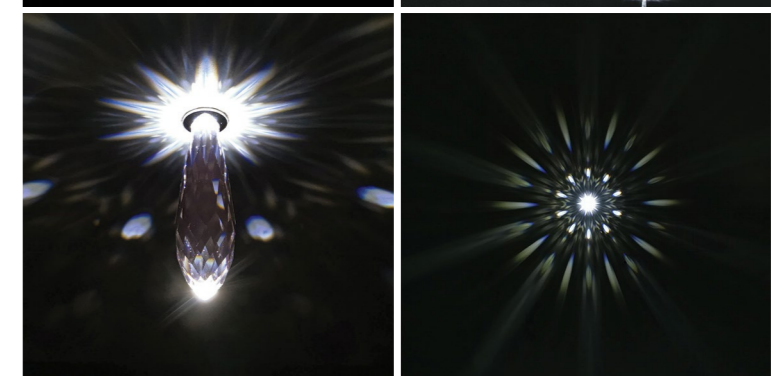

BRIOLETTE 100

svetelné lúče - priemer cca. 180 cm

Odporúčaný počet: 1 ks / 3m²

Vhodný na väčšie plochy

*TIP: kombinujte s BRIOLETTE 76
v pomere 80% : 20%
(BRIOLETTE 76 : BRIOLETTE 100)*

Drop 18

stropné svietidlo, zápusťné
interiér | SPA | Wellness | sauny
prevádzková teplota: - 20 až 120 °C
materiál: nerezová oceľ + krištál Swarovski
povrchová úprava: leštená nerez. oceľ / zlatá