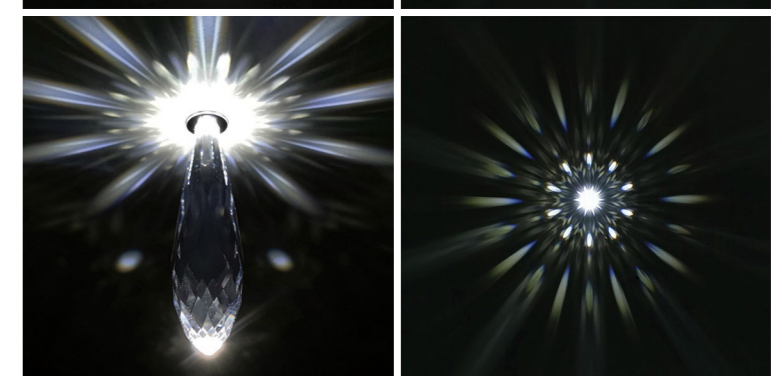

BRIOLETTE 100

svetelné lúče - priemer cca. 180 cm

Odporúčaný počet: 1 ks / 3m²

Vhodný na väčšie plochy

*TIP: kombinujte s BRIOLETTE 76
v pomere 80% : 20%
(BRIOLETTE 76 : BRIOLETTE 100)*

Drop 18

stropné svietidlo, zápusťné
interiér | SPA | Wellness | sauny
prevádzková teplota: - 20 až 120 °C
materiál: nerezová oceľ + krištál Swarovski
povrchová úprava: leštená nerez. oceľ / zlatá