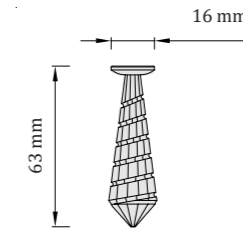

Svetelný zdroj

0,15W LED
8500 - 6500K
nie je stmievateľné

Kód

- nerezová oceľ: DROP100
- zlatá: DROP100-G

Spin Drop

stropné svietidlo, zápusťné
interiér | SPA | Wellness | sauny
prevádzková teplota: - 20 až 120 °C
materiál: nerezová oceľ + krištál Swarovski
povrchová úprava: leštená nerez. oceľ / zlatá