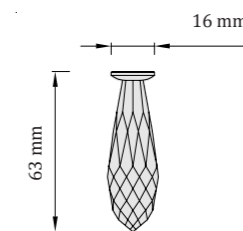

Svetelný zdroj

0,15W LED
8500 - 6500K
nie je stmievateľné

Kód

- nerezová oceľ: FLOW100
- zlatá: FLOW100-G

Briolette 76

stropné svietidlo, zápusťné
interiér | SPA | Wellness | sauny
prevádzková teplota: - 20 až 120 °C
materiál: nerezová oceľ + krištál Swarovski
povrchová úprava: leštená nerez. oceľ / zlatá