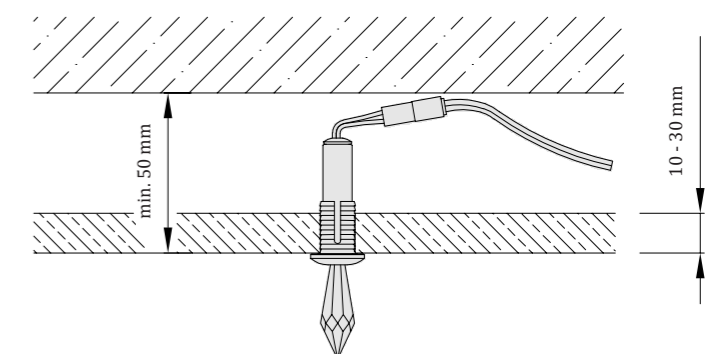

Pri objednávke minimálneho množstva 6 svietidiel je súčasťou balenia komplexné príslušenstvo: plastové montážne držiaky, vodiče s konektormi, distribučný blok, napájací zdroj a vrták.

DROP 18

svetelné lúče - priemer cca. 35 cm

Odporúčaný počet:

Menšie plochy: 4 - 5 ks / 1m²

Väčšie plochy: 2 - 3 ks / 1m²

DROP 40

svetelné lúče - priemer cca. 35 cm

Odporúčaný počet:

Menšie plochy: 4 - 5 ks / 1m²

Väčšie plochy: 2 - 3 ks / 1m²