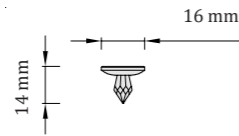

BRIOLETTE 100

svetelné lúče - priemer cca. 180 cm

Odporúčaný počet: 1 ks / 3m²

Vhodný na väčšie plochy

*TIP: kombinujte s BRIOLETTE 76
v pomere 80% : 20%
(BRIOLETTE 76 : BRIOLETTE 100)*

Drop 18

stropné svietidlo, zápusťné
interiér | SPA | Wellness | sauny
prevádzková teplota: - 20 až 120 °C
materiál: nerezová oceľ + krištál Swarovski
povrchová úprava: leštená nerez. oceľ / zlatá