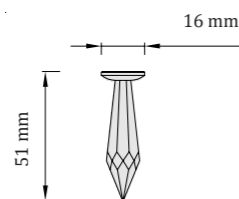

Svetelný zdroj

0,15W LED
8500 - 6500K
nie je stmievateľné

Kód

- nerezová oceľ: DROP50
- zlatá: DROP50-G

Drop 63

stropné svietidlo, zápusťné
interiér | SPA | Wellness | sauny
prevádzková teplota: - 20 až 120 °C
materiál: nerezová oceľ + krištál Swarovski
povrchová úprava: leštená nerez. oceľ / zlatá