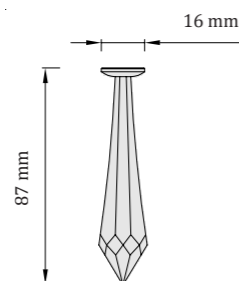

Svetelný zdroj

0,15W LED
8500 - 6500K
nie je stmievateľné

Kód

- nerezová oceľ: DROP63
- zlatá: DROP63-G

Drop 100

stropné svietidlo, zápusťné
interiér | SPA | Wellness | sauny
prevádzková teplota: - 20 až 120 °C
materiál: nerezová oceľ + krištál Swarovski
povrchová úprava: leštená nerez. oceľ / zlatá