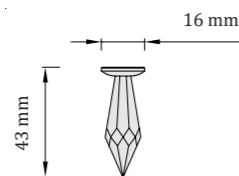

Svetelný zdroj

0,15W LED
8500 - 6500K
nie je stmievateľné

Kód

- nerezová oceľ: DROP40
- zlatá: DROP40-G

Drop 50

stropné svietidlo, zápusťné
interiér | SPA | Wellness | sauny
prevádzková teplota: - 20 až 120 °C
materiál: nerezová oceľ + krištál Swarovski
povrchová úprava: leštená nerez. oceľ / zlatá