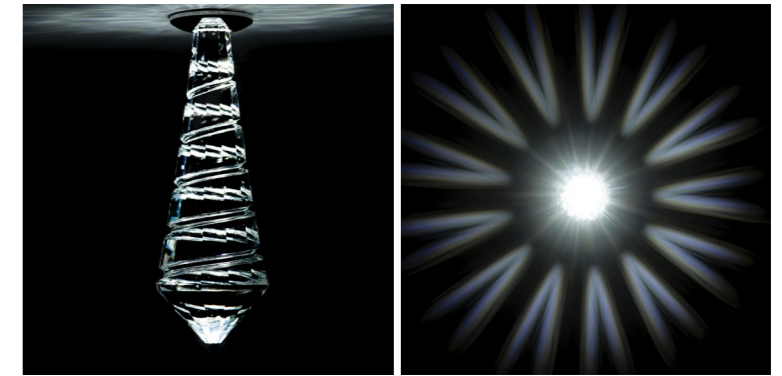

*TIP: kombinujte s DROP 18 a DROP 40
v pomere 45% : 45% : 10%
(DROP 18 : DROP 40 : DROP 100)*

SPIN DROP

svetelné lúče - priemer cca. 40 cm

Odporúčaný počet: 2 - 3 ks / 1m²

*TIP: kombinujte s DROP 18 a DROP 40
v pomere 45% : 45% : 10%
(DROP 18 : DROP 40 : SPIN DROP)*