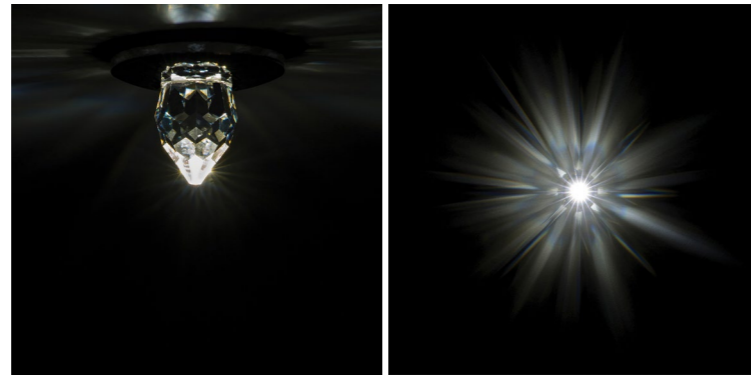

DROP 18

svetelné lúče - priemer cca. 35 cm

Odporúčaný počet:

Menšie plochy: 4 - 5 ks / 1m²

Väčšie plochy: 2 - 3 ks / 1m²