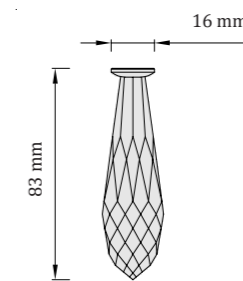

Svetelný zdroj

0,15W LED
8500 - 6500K
nie je stmievateľné

Kód

- nerezová oceľ: BRIOLETTE76
- zlatá: BRIOLETTE76-G

Briolette 100

stropné svietidlo, zápusťné
interiér | SPA | Wellness | sauny
prevádzková teplota: - 20 až 120 °C
materiál: nerezová oceľ + krištál Swarovski
povrchová úprava: leštená nerez. oceľ / zlatá