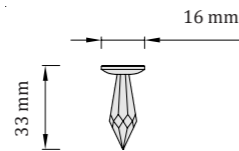

Svetelný zdroj

0,15W LED
8500 - 6500K
nie je stmievateľné

Kód

- nerezová oceľ: DROP40
- zlatá: DROP40-G

Drop 50

stropné svietidlo, zápusťné
interiér | SPA | Wellness | sauny
prevádzková teplota: - 20 až 120 °C
materiál: nerezová oceľ + krištál Swarovski
povrchová úprava: leštená nerez. oceľ / zlatá