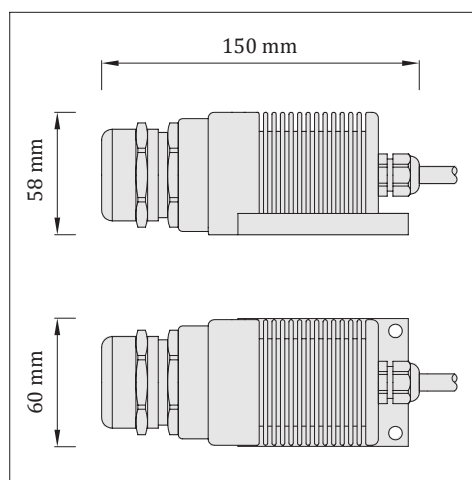

Na svietidlá poskytujeme pozáručný servis a renováciu.

Materiál:	hliníkové telo, mosadzná priechodka
Povrchová úprava:	telo - čierny elox, priechodka - poniklovaná
Priechodka:	3 veľkosti - D17, D21, D28
Hmotnosť:	0,7 kg
Teplota projektora:	63 °C
Prívodný kábel:	áno
Vstupné napätie:	24V DC
Príkion:	16W (CW / WW / NW / RGBW), 11W (RGB)
Svetelný zdroj:	LED modul zn. CREE
Farba svetla:	3000 K / 4000 K / 6000 K / RGB / RGBW
Stmievanie:	áno, s použitím externého stmievača na princípe nízko napäťového stmievania (riadenie a napájací zdroj nie sú súčasťou)

POZOR! Je nutné zvoliť také umiestnenie, aby bol vylúčený náhodný dotyk osôb, detí, zvierat a ľahko zápalných materiálov.