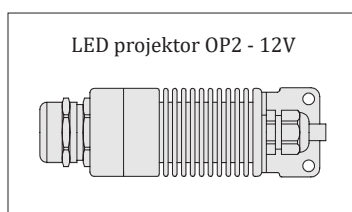

Na svietidlá poskytujeme pozáručný servis a renováciu.

Materiál:	hliníkové telo, mosadzná priechodka
Povrchová úprava:	telo - čierny elox, priechodka - poniklovaná
Priechodka:	3 veľkosti - D17, D21, D28
Hmotnosť:	0,7 kg
Teplota projektora:	63 °C
Prívodný kábel:	áno
Vstupné napätie:	24V DC
Príkion:	16W (CW / WW / NW / RGBW), 11W (RGB)
Svetelný zdroj:	LED modul zn. CREE
Farba svetla:	3000 K / 4000 K / 6000 K / RGB / RGBW
Stmievanie:	áno, s použitím externého stmievača na princípe nízko napäťového stmievania (riadenie a napájací zdroj nie sú súčasťou)

POZOR! Je nutné zvoliť také umiestnenie, aby bol vylúčený náhodný dotyk osôb, detí, zvierat a ľahko zápalných materiálov.

Množstvo optických vlákien

priechodka D17: max. 230 vlákien
priechodka D21: max. 550 vlákien
priechodka D28: max. 900 vlákien

v pomere vlákien 90% : 5% : 5%
ø 0,75 mm : ø 1 mm : ø 1,5 mm

Certifikáty: **CE** | UKCA

Príbuzné produkty

LED projektor OP1

Kódové označenie	Priechodka	Max. počet vlákien	Farba svetla
OP1-d17-WW-16W-24V	D 17	230 ks	3000 K (WW - teplá biela)
OP1-d17-NW-16W-24V	D 17	230 ks	4000 K (NW - denná biela)
OP1-d17-CW-16W-24V	D 17	230 ks	6000 K (CW - studená biela)
OP1-d17-RGB-11W-24V	D 17	230 ks	RGB
OP1-d17-RGBW-16W-24V	D 17	230 ks	RGBW
OP1-d21-WW-16W-24V	D 21	550 ks	3000 K (WW - teplá biela)
OP1-d21-NW-16W-24V	D 21	550 ks	4000 K (NW - denná biela)
OP1-d21-CW-16W-24V	D 21	550 ks	6000 K (CW - studená biela)
OP1-d21-RGB-11W-24V	D 21	550 ks	RGB
OP1-d21-RGBW-16W-24V	D 21	550 ks	RGBW
OP1-d28-WW-16W-24V	D 28	900 ks	3000 K (WW - teplá biela)
OP1-d28-NW-16W-24V	D 28	900 ks	4000 K (NW - denná biela)
OP1-d28-CW-16W-24V	D 28	900 ks	6000 K (CW - studená biela)
OP1-d28-RGB-11W-24V	D 28	900 ks	RGB
OP1-d28-RGBW-16W-24V	D 28	900 ks	RGBW