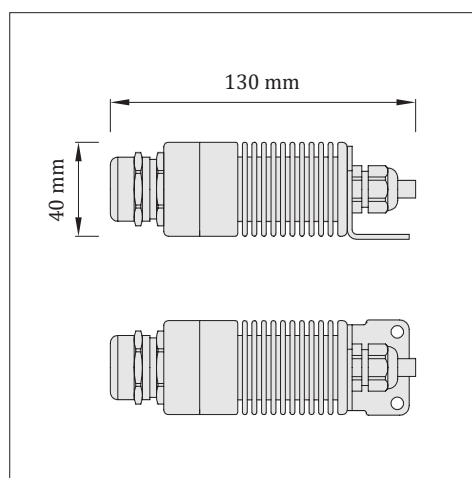

Na svietidlá poskytujeme pozáručný servis a renováciu.

Materiál:	hliníkové telo, mosadzná priechodka
Povrchová úprava:	telo - čierny elox, priechodka - poniklovaná
Priechodka:	2 veľkosti - D17, D21
Hmotnosť:	0,4 kg
Teplota projektora:	50 °C
Prívodný kábel:	áno
Vstupné napätie:	12V DC
Príkon:	5W (CW / WW / NW / RGB), 6W (RGBW)
Svetelný zdroj:	LED modul zn. CREE
Farba svetla:	3000 K / 4000 K / 6000 K / RGB / RGBW
Stmievanie:	áno, s použitím externého stmievača na princípe nízko napätového stmievania (riadenie a napájací zdroj nie sú súčasťou)

Množstvo optických vlákien

priechodka D17: max. 230 vlákien
priechodka D21: max. 550 vlákien

v pomere vlákien 90% : 5% : 5%
ø 0,75 mm : ø 1 mm : ø 1,5 mm

Certifikáty: **CE** | UKCA

Príbuzné produkty

LED projektor OP2

Kódové označenie	Priechodka	Max. počet vlákien	Farba svetla
OP2-d17-WW-5W-12V	D 17	230 ks	3000 K (WW - teplá biela)
OP2-d17-NW-5W-12V	D 17	230 ks	4000 K (NW - denná biela)
OP2-d17-CW-5W-12V	D 17	230 ks	6000 K (CW - studená biela)
OP2-d17-RGB-5W-12V	D 17	230 ks	RGB
OP2-d17-RGBW-6W-12V	D 17	230 ks	RGBW
OP2-d21-WW-5W-12V	D 21	550 ks	3000 K (WW - teplá biela)
OP2-d21-NW-5W-12V	D 21	550 ks	4000 K (NW - denná biela)
OP2-d21-CW-5W-12V	D 21	550 ks	6000 K (CW - studená biela)
OP2-d21-RGB-5W-12V	D 21	550 ks	RGB
OP2-d21-RGBW-6W-12V	D 21	550 ks	RGBW