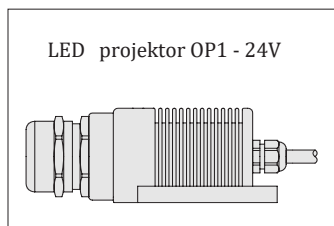

Na svietidlá poskytujeme pozáručný servis a renováciu.

Materiál:	hliníkové telo, mosadzná priechodka
Povrchová úprava:	telo - čierny elox, priechodka - poniklovaná
Priechodka:	2 veľkosti - D17, D21
Hmotnosť:	0,4 kg
Teplota projektora:	50 °C
Prívodný kábel:	áno
Vstupné napätie:	12V DC
Príkon:	5W (CW / WW / NW / RGB), 6W (RGBW)
Svetelný zdroj:	LED modul zn. CREE
Farba svetla:	3000 K / 4000 K / 6000 K / RGB / RGBW
Stmievanie:	áno, s použitím externého stmievača na princípe nízko napätového stmievania (riadenie a napájací zdroj nie sú súčasťou)

Množstvo optických vlákien

priechodka D17: max. 230 vlákien
priechodka D21: max. 550 vlákien

v pomere vlákien 90% : 5% : 5%
ø 0,75 mm : ø 1 mm : ø 1,5 mm

Certifikáty: **CE** | UKCA

Príbuzné produkty

LED projektor OP2