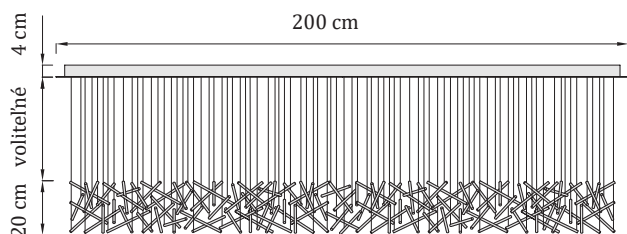

Mikado Rectangle - L

Kovová základňa: 200 x 120 x 4 cm (dĺžka x šírka x výška)
Počet komponentov: 430 ks
Hmotnosť: 56 kg (so základňou) | 13 kg (bez základne)
Svetelný zdroj: 15 x 6 W LED zn. CREE, 12V
Príkion: 90 W

Kódové označenie	Kovová základňa	Farba svetla
MIRE-L-WW-S	leštená nerez. oceľ	● Teplá biela
MIRE-L-NW-S	leštená nerez. oceľ	○ Denná biela
MIRE-L-CW-S	leštená nerez. oceľ	○ Studená biela
MIRE-L-WW-W	biela matná	● Teplá biela
MIRE-L-NW-W	biela matná	○ Denná biela
MIRE-L-CW-W	biela matná	○ Studená biela
MIRE-L-WW	bez základne	● Teplá biela
MIRE-L-NW	bez základne	○ Denná biela
MIRE-L-CW	bez základne	○ Studená biela