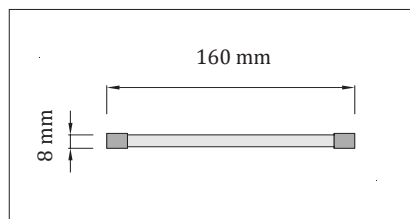

TECHNICKÝ LIST

Kategória: luster
Prostredie: interiér
Aplikácia: osvetlenie jedáenských a obývacích priestorov, spálne, vstupné chodby, barové pulty, recepcie
Krytie: IP20
Prevádzková teplota: - 10 až 50 °C
Servisná životnosť: 50 000 hodín

Na svietidlá poskytujeme pozáručný servis a renováciu.

Veľkostné kategórie: S / M / L
Kovová základňa: leštená nerez. oceľ / biela matná / bez základne
Komponenty: sklenené trubičky, plnené krištálmi Swarovski leštené nerezové koncovky
Uchytenie komponentov: tenké nerezové lanká

Vstupné napätie: 230 V AC / 50-60 Hz
Svetelný zdroj: bodové svietidlá Dian - 12V DC (nap. zdroj - 12V je súčasťou)

Farba svetla: 3000 K / 4000 K / 6000 K
Stmievanie: áno, s použitím externého stmievača na princípe nízko napäťového stmievania (riadenie nie je súčasťou)

Certifikáty: **CE** | UKCA

Pozn.: Lustre bez kovovej základne sú vhodné len pre SDK stropy. Kovové lanká vystupujú priamo zo stropu z drobných úchyto. Nie je možné inštalovať do existujúceho SDK stropu, nakoľko je potrebné lepiť protikus k stropnému úchytu z opačnej strany SDK platne.