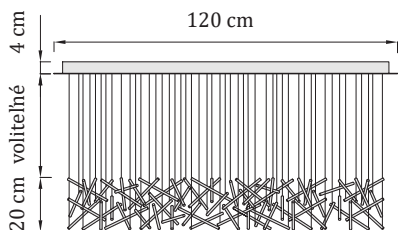

Na svietidlá poskytujeme pozáručný servis a renováciu.

Veľkostné kategórie: S / M / L
 Kovová základňa: leštená nerez. oceľ / biela matná / bez základne
 Komponenty: sklenené trubičky, plnené krištálmi Swarovski leštené nerezové koncovky
 Uchytenie komponentov: tenké nerezové lanká

Mikado Rectangle - S

Kovová základňa: 120 x 40 x 4 cm (dĺžka x šírka x výška)
 Počet komponentov: 90 ks
 Hmotnosť: 13 kg (so základňou) | 4 kg (bez základne)
 Svetelný zdroj: 10 x 6 W LED zn. CREE, 12V
 Príkion: 60 W

Mikado Rectangle - M

Kovová základňa: 160 x 60 x 4 cm (dĺžka x šírka x výška)
 Počet komponentov: 170 ks
 Hmotnosť: 24 kg (so základňou) | 6 kg (bez základne)
 Svetelný zdroj: 10 x 6 W LED zn. CREE, 12V
 Príkion: 60 W