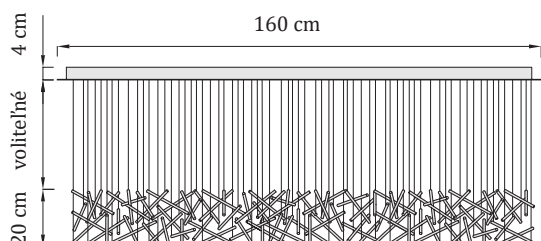

Mikado Rectangle - M

Kovová základňa: 160 x 60 x 4 cm (dĺžka x šírka x výška)
Počet komponentov: 170 ks
Hmotnosť: 24 kg (so základňou) | 6 kg (bez základne)
Svetelný zdroj: 10 x 6 W LED zn. CREE, 12V
Príkion: 60 W

Kódové označenie	Kovová základňa	Farba svetla
MIRE-M-WW-S	leštená nerez. oceľ	● Teplá biela
MIRE-M-NW-S	leštená nerez. oceľ	○ Denná biela
MIRE-M-CW-S	leštená nerez. oceľ	○ Studená biela
MIRE-M-WW-W	biela matná	● Teplá biela
MIRE-M-NW-W	biela matná	○ Denná biela
MIRE-M-CW-W	biela matná	○ Studená biela
MIRE-M-WW	bez základne	● Teplá biela
MIRE-M-NW	bez základne	○ Denná biela
MIRE-M-CW	bez základne	○ Studená biela