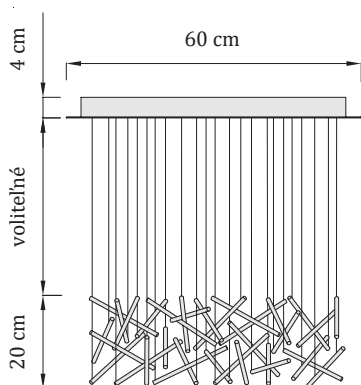

Na svietidlá poskytujeme pozáručný servis a renováciu.

Veľkostné kategórie:	S / M / L
Kovová základňa:	leštená nerez. oceľ / biela matná / bez základne
Komponenty:	sklenené trubičky, plnené krištálmi Swarovski leštené nerezové koncovky
Uchytenie komponentov:	tenké nerezové lanká

Certifikáty: **CE** | UKCA

Pozn.: Lustre bez kovovej základne sú vhodné len pre SDK stropy. Kovové lanká vystupujú priamo zo stropu z drobných úchyto. Nie je možné inštalovať do existujúceho SDK stropu, nakoľko je potrebné lepiť protikus k stropnému úchytu z opačnej strany SDK platne.

Mikado Square - S

Kovová základňa:	60 x 60 x 4 cm (dĺžka x šírka x výška)
Počet komponentov:	70 ks
Hmotnosť:	10 kg (so základňou) 3 kg (bez základne)
Svetelný zdroj:	5 x 6 W LED zn. CREE, 12V
Príkion:	30 W

Mikado Square - M

Kovová základňa: 80 x 80 x 4 cm (dĺžka x šírka x výška)
 Počet komponentov: 125 ks
 Hmotnosť: 17 kg (so základňou) | 5 kg (bez základne)
 Svetelný zdroj: 9 x 6 W LED zn. CREE, 12V
 Príkion: 54 W