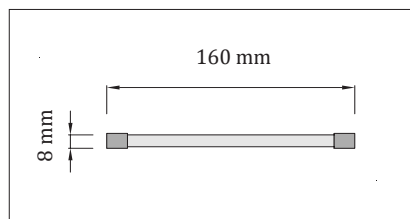

TECHNICKÝ LIST

Kategória:	luster
Prostredie:	interiér
Aplikácia:	osvetlenie jedáenských a obývacích priestorov, spálne, vstupné chodby
Krytie:	IP20
Prevádzková teplota:	- 10 až 50 °C
Servisná životnosť:	50 000 hodín

Na svietidlá poskytujeme pozáručný servis a renováciu.

Veľkostné kategórie:	S / M / L
Kovová základňa:	leštená nerez. oceľ / biela matná / bez základne
Komponenty:	sklenené trubičky, plnené krištálmi Swarovski leštené nerezové koncovky
Uchytenie komponentov:	tenké nerezové lanká

Vstupné napätie:	230 V AC / 50-60 Hz
Svetelný zdroj:	bodové svietidlá Dian - 12V DC (nap. zdroj - 12V je súčasťou)

Farba svetla:	3000 K / 4000 K / 6000 K
Stmievanie:	áno, s použitím externého stmievača na princípe nízko napäťového stmievania (riadenie nie je súčasťou)

Certifikáty: **CE** | UKCA

Pozn.: Lustre bez kovovej základne sú vhodné len pre SDK stropy. Kovové lanká vystupujú priamo zo stropu z drobných úchyto. Nie je možné inštalovať do existujúceho SDK stropu, nakoľko je potrebné lepiť protikus k stropnému úchytu z opačnej strany SDK platne.