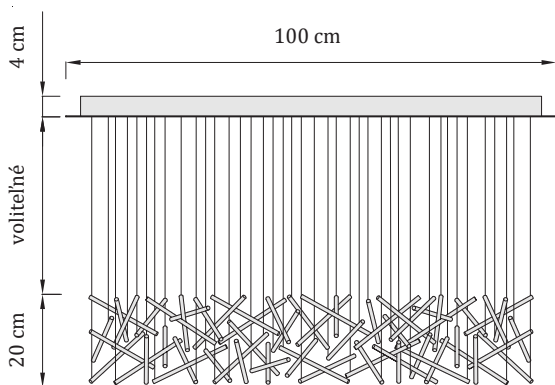

Mikado Square - L

Kovová základňa: 100 x 100 x 4 cm (dĺžka x šírka x výška)
Počet komponentov: 190 ks
Hmotnosť: 24 kg (so základňou) | 7 kg (bez základne)
Svetelný zdroj: 13 x 6 W LED zn. CREE, 12V
Príkion: 78 W

Kódové označenie	Kovová základňa	Farba svetla
MISQ-L-WW-S	leštená nerez. oceľ	● Teplá biela
MISQ-L-NW-S	leštená nerez. oceľ	○ Denná biela
MISQ-L-CW-S	leštená nerez. oceľ	○ Studená biela
MISQ-L-WW-W	biela matná	● Teplá biela
MISQ-L-NW-W	biela matná	○ Denná biela
MISQ-L-CW-W	biela matná	○ Studená biela
MISQ-L-WW	bez základne	● Teplá biela
MISQ-L-NW	bez základne	○ Denná biela
MISQ-L-CW	bez základne	○ Studená biela