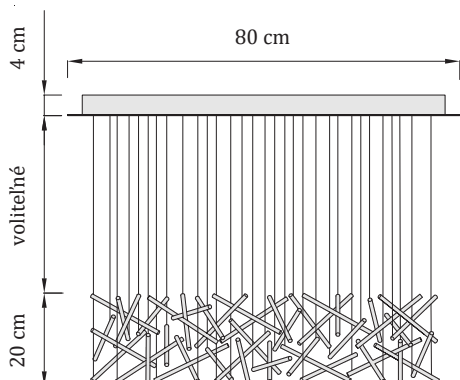

Mikado Square - M

Kovová základňa: 80 x 80 x 4 cm (dĺžka x šírka x výška)
Počet komponentov: 125 ks
Hmotnosť: 17 kg (so základňou) | 5 kg (bez základne)
Svetelný zdroj: 9 x 6 W LED zn. CREE, 12V
Príkion: 54 W

Kódové označenie	Kovová základňa	Farba svetla
MISQ-M-WW-S	leštená nerez. oceľ	● Teplá biela
MISQ-M-NW-S	leštená nerez. oceľ	○ Denná biela
MISQ-M-CW-S	leštená nerez. oceľ	○ Studená biela
MISQ-M-WW-W	biela matná	● Teplá biela
MISQ-M-NW-W	biela matná	○ Denná biela
MISQ-M-CW-W	biela matná	○ Studená biela
MISQ-M-WW	bez základne	● Teplá biela
MISQ-M-NW	bez základne	○ Denná biela
MISQ-M-CW	bez základne	○ Studená biela