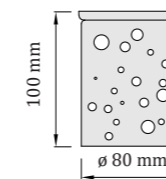

Ocean Up 100

stropné svietidlo, zápusťné
interiér | SPA | sauny | podhlády v exteriéri
prevádzková teplota: - 30 až 120 °C