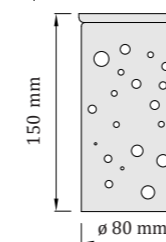

Ocean Up 150

stropné svietidlo, zápusťné
interiér | SPA | sauny | podhlády v exteriéri
prevádzková teplota: - 30 až 120 °C