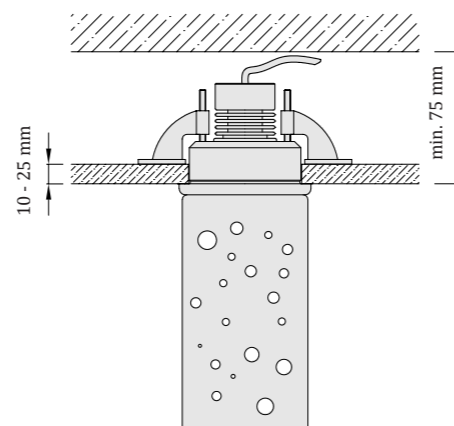

TIP: Použite kombináciu svietidiel rôznych výšok nepravidelne rozvrhnutých v rámci priestoru: 1 až 2 svietidlá na 1 m².

Ocean Up 30

stropné svietidlo, zápusťné
interiér | SPA | sauny | podhlády v exteriéri
prevádzková teplota: - 30 až 120 °C

materiál: nerezová oceľ | sklo hmotnosť: 0,9 kg **CE** UKCA IP65 12V DC

Ocean Up 50

stropné svietidlo, zápusťné
interiér | SPA | sauny | podhlády v exteriéri
prevádzková teplota: - 30 až 120 °C

Svetelný zdroj	Kód
● Teplá biela: 6W LED, CREE 3000 K	OU1-12-WW50
● Denná biela: 6W LED, CREE 4000 K	OU1-12-NW50
● Studená biela: 6W LED, CREE 6000 K	OU1-12-CW50
● RGB: 5W LED, CREE	OU1-12-RGB50

stmievateľné (riadenie nie je súčasťou)
napájací zdroj nie je súčasťou

materiál: nerezová oceľ | sklo hmotnosť: 1,2 kg **CE** UKCA IP65 12V DC

Ocean Up 100

stropné svietidlo, zápusťné
interiér | SPA | sauny | podhlády v exteriéri
prevádzková teplota: - 30 až 120 °C

materiál: nerezová oceľ | sklo hmotnosť: 1,8 kg **CE** UKCA IP65 12V DC

Ocean Up 150

stropné svietidlo, zápusťné
interiér | SPA | sauny | podhlády v exteriéri
prevádzková teplota: - 30 až 120 °C

Svetelný zdroj	Kód
● Teplá biela: 6W LED, CREE 3000 K	OU1-12-WW150
● Denná biela: 6W LED, CREE 4000 K	OU1-12-NW150
● Studená biela: 6W LED, CREE 6000 K	OU1-12-CW150
● RGB: 5W LED, CREE	OU1-12-RGB150