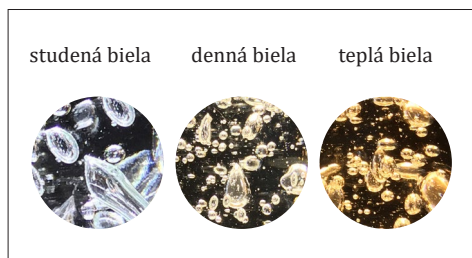

TECHNICKÝ LIST

Kategória:	stropné svetidlo, zápusťné
Prostredie:	interiér / exteriér
Aplikácia:	chodby, priestory so zvýšenou vlhkosťou ako sú SPA a Wellness, sauny, kúpelne, podhlady v exteriéri
Krytie:	IP65
Prevádzková teplota:	- 30 až 120 °C
Servisná životnosť:	50 000 hodín

Na svietidlá poskytujeme pozáručný servis a renováciu.

Materiál:	nerezová oceľ, ručne fúkané sklo
Povrchová úprava:	zrkadlovo leštená nerezová oceľ
Prevedenie skla:	krištáľ so vzduchovými bublinami
Hmotnosť:	Ocean Up 30 (0,9 kg), Ocean Up 50 (1,2 kg) Ocean Up 100 (1,8 kg), Ocean Up 150 (2,3 kg)
Teplota svietidla:	45 °C
Prívodný kábel:	nie
Vstupné napätie:	12 V DC
Príkon:	6 W (CW / WW / NW), 5W (RGB)
Svetelný zdroj:	LED modul zn. CREE
Farba svetla:	3000 K / 4000 K / 6000 K / RGB
Stmievanie:	áno, s použitím externého stmievača na princípe nízko napätového stmievania (riadenie a napájací zdroj nie sú súčasťou)

Certifikáty: **CE** | UKCA

Ocean Up 30

Ocean Up 50

Ocean Up 100

Ocean Up 150

Kódové označenie	Výška svietidla	Vstupné napätie	Príkion	Farba svetla
OU1-12-WW30	30 mm	12 V DC	6 W	3000 K (WW - teplá biela)
OU1-12-NW30	30 mm	12 V DC	6 W	4000 K (NW - denná biela)
OU1-12-CW30	30 mm	12 V DC	6 W	6000 K (CW - studená biela)
OU1-12-RGB30	30 mm	12 V DC	5 W	RGB
OU1-12-WW50	50 mm	12 V DC	6 W	3000 K (WW - teplá biela)
OU1-12-NW50	50 mm	12 V DC	6 W	4000 K (NW - denná biela)
OU1-12-CW50	50 mm	12 V DC	6 W	6000 K (CW - studená biela)
OU1-12-RGB50	50 mm	12 V DC	5 W	RGB
OU1-12-WW100	100 mm	12 V DC	6 W	3000 K (WW - teplá biela)
OU1-12-NW100	100 mm	12 V DC	6 W	4000 K (NW - denná biela)
OU1-12-CW100	100 mm	12 V DC	6 W	6000 K (CW - studená biela)
OU1-12-RGB100	100 mm	12 V DC	5 W	RGB
OU1-12-WW150	150 mm	12 V DC	6 W	3000 K (WW - teplá biela)
OU1-12-NW150	150 mm	12 V DC	6 W	4000 K (NW - denná biela)
OU1-12-CW150	150 mm	12 V DC	6 W	6000 K (CW - studená biela)
OU1-12-RGB150	150 mm	12 V DC	5 W	RGB