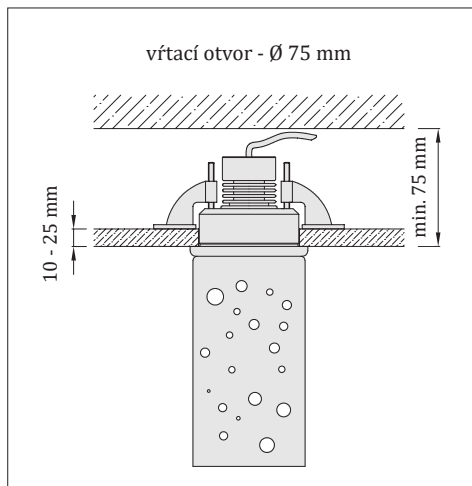

TECHNICKÝ LIST

Kategória:	stropné svetidlo, zápusťné
Prostredie:	interiér / exteriér
Aplikácia:	chodby, priestory so zvýšenou vlhkosťou ako sú SPA a Wellness, sauny, kúpelne, podhlady v exteriéri
Krytie:	IP65
Prevádzková teplota:	- 30 až 120 °C
Servisná životnosť:	50 000 hodín

Na svietidlá poskytujeme pozáručný servis a renováciu.

Materiál:	nerezová oceľ, ručne fúkané sklo
Povrchová úprava:	zrkadlovo leštená nerezová oceľ
Prevedenie skla:	krištáľ so vzduchovými bublinami
Hmotnosť:	Ocean Up 30 (0,9 kg), Ocean Up 50 (1,2 kg) Ocean Up 100 (1,8 kg), Ocean Up 150 (2,3 kg)
Teplota svietidla:	45 °C
Prívodný kábel:	nie
Vstupné napätie:	12 V DC
Príkon:	6 W (CW / WW / NW), 5W (RGB)
Svetelný zdroj:	LED modul zn. CREE
Farba svetla:	3000 K / 4000 K / 6000 K / RGB
Stmievanie:	áno, s použitím externého stmievača na princípe nízko napätového stmievania (riadenie a napájací zdroj nie sú súčasťou)

Certifikáty: **CE** | UKCA

Ocean Up 30

Ocean Up 50

Ocean Up 100

Ocean Up 150

Kódové označenie	Výška svietidla	Vstupné napätie	Príkion	Farba svetla
OU1-12-WW30	30 mm	12 V DC	6 W	3000 K (WW - teplá biela)
OU1-12-NW30	30 mm	12 V DC	6 W	4000 K (NW - denná biela)
OU1-12-CW30	30 mm	12 V DC	6 W	6000 K (CW - studená biela)
OU1-12-RGB30	30 mm	12 V DC	5 W	RGB
OU1-12-WW50	50 mm	12 V DC	6 W	3000 K (WW - teplá biela)
OU1-12-NW50	50 mm	12 V DC	6 W	4000 K (NW - denná biela)
OU1-12-CW50	50 mm	12 V DC	6 W	6000 K (CW - studená biela)
OU1-12-RGB50	50 mm	12 V DC	5 W	RGB
OU1-12-WW100	100 mm	12 V DC	6 W	3000 K (WW - teplá biela)
OU1-12-NW100	100 mm	12 V DC	6 W	4000 K (NW - denná biela)
OU1-12-CW100	100 mm	12 V DC	6 W	6000 K (CW - studená biela)
OU1-12-RGB100	100 mm	12 V DC	5 W	RGB
OU1-12-WW150	150 mm	12 V DC	6 W	3000 K (WW - teplá biela)
OU1-12-NW150	150 mm	12 V DC	6 W	4000 K (NW - denná biela)
OU1-12-CW150	150 mm	12 V DC	6 W	6000 K (CW - studená biela)
OU1-12-RGB150	150 mm	12 V DC	5 W	RGB