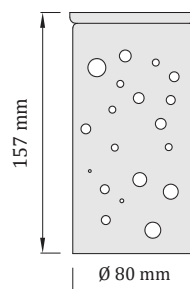

Na svietidlá poskytujeme pozáručný servis a renováciu.

Materiál:	nerezová oceľ, ručne fúkané sklo
Povrchová úprava:	zrkadlovo leštená nerezová oceľ
Prevedenie skla:	krištáľ so vzduchovými bublinami
Hmotnosť:	Ocean Up 30 (0,9 kg), Ocean Up 50 (1,2 kg) Ocean Up 100 (1,8 kg), Ocean Up 150 (2,3 kg)
Teplota svietidla:	45 °C
Prívodný kábel:	nie
Vstupné napätie:	12 V DC
Príkon:	6 W (CW / WW / NW), 5W (RGB)
Svetelný zdroj:	LED modul zn. CREE
Farba svetla:	3000 K / 4000 K / 6000 K / RGB
Stmievanie:	áno, s použitím externého stmievača na princípe nízko napätového stmievania (riadenie a napájací zdroj nie sú súčasťou)

Certifikáty: **CE** | UKCA

Ocean Up 30

Ocean Up 50

Ocean Up 100

Ocean Up 150

Kódové označenie	Výška svietidla	Vstupné napätie	Príkion	Farba svetla
OU1-12-WW30	30 mm	12 V DC	6 W	3000 K (WW - teplá biela)
OU1-12-NW30	30 mm	12 V DC	6 W	4000 K (NW - denná biela)
OU1-12-CW30	30 mm	12 V DC	6 W	6000 K (CW - studená biela)
OU1-12-RGB30	30 mm	12 V DC	5 W	RGB
OU1-12-WW50	50 mm	12 V DC	6 W	3000 K (WW - teplá biela)
OU1-12-NW50	50 mm	12 V DC	6 W	4000 K (NW - denná biela)
OU1-12-CW50	50 mm	12 V DC	6 W	6000 K (CW - studená biela)
OU1-12-RGB50	50 mm	12 V DC	5 W	RGB
OU1-12-WW100	100 mm	12 V DC	6 W	3000 K (WW - teplá biela)
OU1-12-NW100	100 mm	12 V DC	6 W	4000 K (NW - denná biela)
OU1-12-CW100	100 mm	12 V DC	6 W	6000 K (CW - studená biela)
OU1-12-RGB100	100 mm	12 V DC	5 W	RGB
OU1-12-WW150	150 mm	12 V DC	6 W	3000 K (WW - teplá biela)
OU1-12-NW150	150 mm	12 V DC	6 W	4000 K (NW - denná biela)
OU1-12-CW150	150 mm	12 V DC	6 W	6000 K (CW - studená biela)
OU1-12-RGB150	150 mm	12 V DC	5 W	RGB