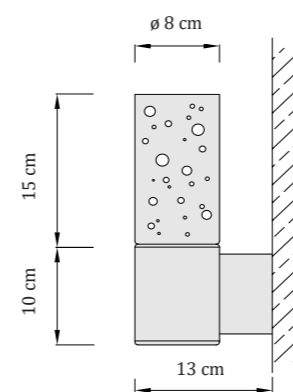

Ocean Wall

nástenné svietidlo | exteriér | interiér
prevádzková teplota: - 30 až 60 °C

Svetelný zdroj

Vstupné napätie 24V DC:

16W LED zn. CREE
3000K
4000K
6000K
RGBW
stmievateľné (riadenie nie je súčasťou)
napájací zdroj nie je súčasťou

Vstupné napätie 230V AC / 50-60 Hz:

9W LED zn. SEOUL
3000K
4000K
6000K
nie je stmievateľné

Kód

● Teplá biela: OW-24-WW
○ Denná biela: OW-24-NW
○ Studená biela: OW-24-CW
● RGBW: OW-24-RGBW

● Teplá biela: OW-230-WW
○ Denná biela: OW-230-NW
○ Studená biela: OW-230-CW

materiál: nerezová oceľ | sklo

hmotnosť: 3,7 kg

CE

UKCA

IP65

24V DC / 230V AC