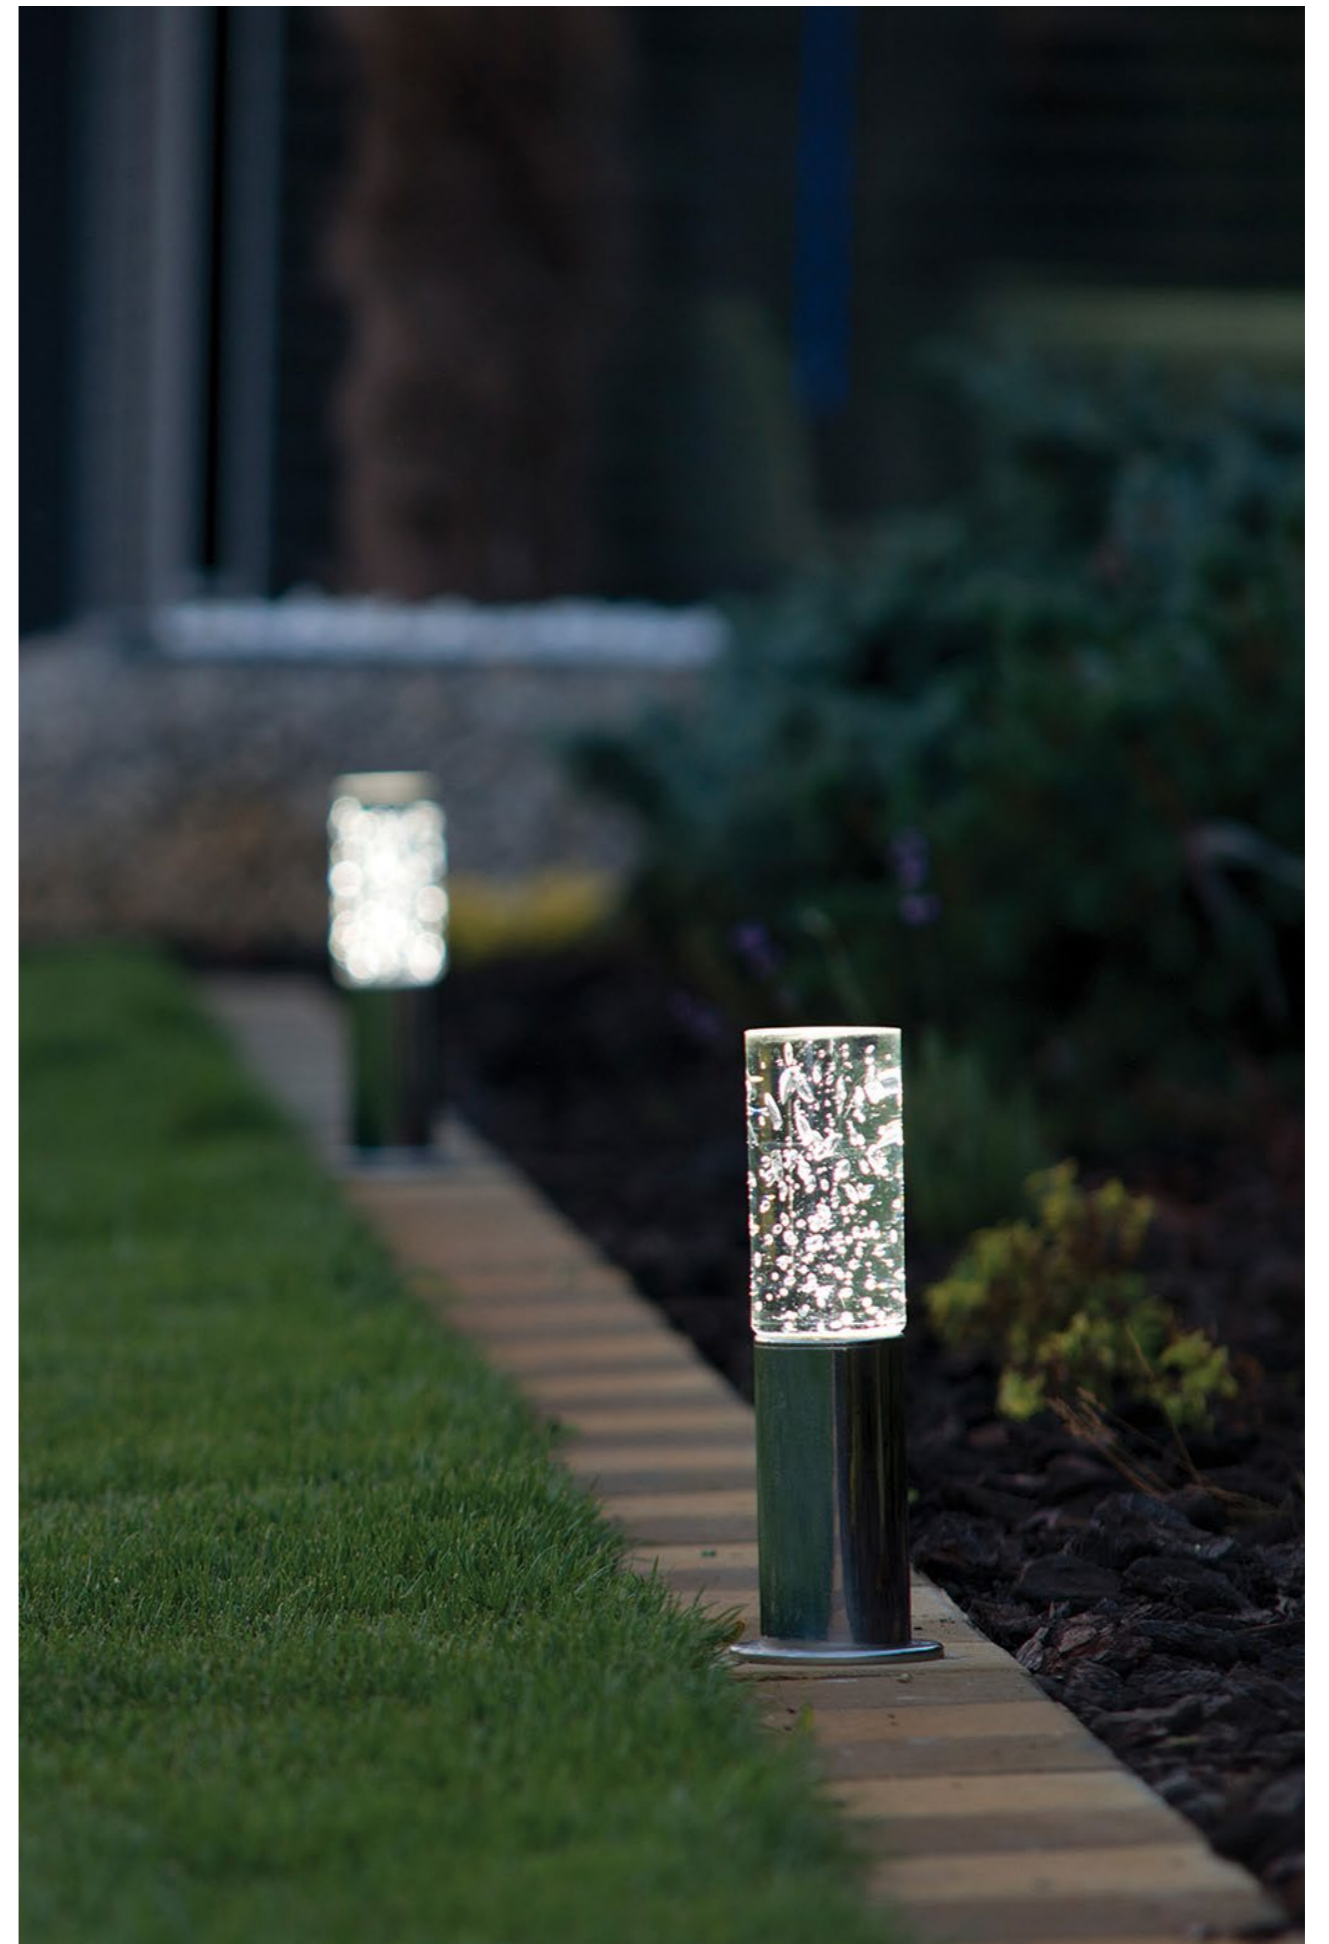

Ocean

Čistý dizajn

Čisté línie svietidla nechávajú vyniknúť krásu ručne fúkaného skla. Vzduchové bubliny zachytené v skle decentne odrážajú svetlo do priestoru a vytvárajú príjemnú večernú atmosféru. Ocean je svojím prevedením klenotom každého priestoru aj počas denného svetla.

Odolnosť

Kolekcia Ocean v sebe spája cit sklárskeho remesla ale aj kvalitné prevedenie a prvotriedne materiály, akými je ušľachtilá nerezová oceľ. Svietidlá sú ľahko udržiavateľné a ich jednotlivé časti sú repasovateľné.

Kolekcia Ocean

Sklenené tienidlo a nerezová základňa sú dostupné vo viacerých výškach. Vytvárajú tak priestor pre ich variabilné použitie. Svietidlá môžu slúžiť ako líniové osvetlenie chodníkov alebo ako osvetlenie záhradných plôch s ich nepravidelným rozložením.

Odporúčame vytvárať zoskupenia 2 až 3 svietidiel rôznych výšok. Svietidlá sa upevňujú do pevných podkladov.

Ocean 30

stĺpikové svietidlo | exteriér

materiál: nerezová oceľ | sklo hmotnosť: 3,7 kg    24V DC / 230V AC