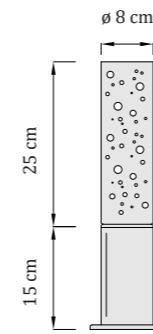

Ocean 40

stĺpikové svietidlo | exteriér

materiál: nerezová oceľ | sklo hmotnosť: 4,8 kg 24V DC / 230V AC

Svetelný zdroj

Vstupné napätie 24V DC:

16W LED zn. CREE
3000K
4000K
6000K
RGBW

stmievateľné (riadenie nie je súčasťou)
napájací zdroj nie je súčasťou

Vstupné napätie 230V AC / 50-60 Hz:

9W LED zn. SEOUL
3000K
4000K
6000K
nie je stmievateľné

Kód

Teplá biela: OC-24-WW40
 Denná biela: OC-24-NW40
 Studená biela: OC-24-CW40
 RGBW: OC-24-RGBW40

Teplá biela: OC-230-WW40
 Denná biela: OC-230-NW40
 Studená biela: OC-230-CW40