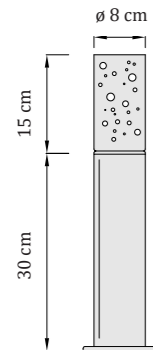

materiál: nerezová oceľ | sklo hmotnosť: 4 kg 24V DC / 230V AC

Svetelný zdroj

Vstupné napätie 24V DC:

16W LED zn. CREE
3000K
4000K
6000K
RGBW

stmievateľné (riadenie nie je súčasťou)
napájací zdroj nie je súčasťou

Vstupné napätie 230V AC / 50-60 Hz:

9W LED zn. SEOUL
3000K
4000K
6000K
nie je stmievateľné

Kód

Teplá biela: OC-24-WW45
 Denná biela: OC-24-NW45
 Studená biela: OC-24-CW45
 RGBW: OC-24-RGBW45

Teplá biela: OC-230-WW45
 Denná biela: OC-230-NW45
 Studená biela: OC-230-CW45

Ocean 60

stĺpikové svietidlo | exteriér