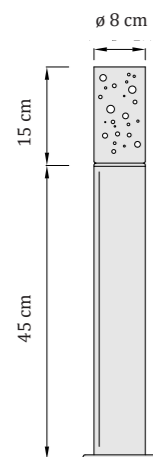

materiál: nerezová oceľ | sklo hmotnosť: 4,5 kg 24V DC / 230V AC

Svetelný zdroj

Vstupné napätie 24V DC:

16W LED zn. CREE
3000K
4000K
6000K
RGBW

stmievateľné (riadenie nie je súčasťou)
napájací zdroj nie je súčasťou

Vstupné napätie 230V AC / 50-60 Hz:

9W LED zn. SEOUL
3000K
4000K
6000K
nie je stmievateľné

Kód

Teplá biela: OC-24-WW60
 Denná biela: OC-24-NW60
 Studená biela: OC-24-CW60
 RGBW: OC-24-RGBW60

Teplá biela: OC-230-WW60
 Denná biela: OC-230-NW60
 Studená biela: OC-230-CW60