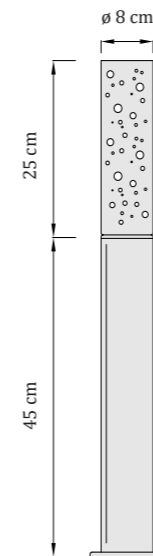

Ocean 70

stĺpikové svietidlo | exteriér

materiál: nerezová oceľ | sklo hmotnosť: 5,6 kg 24V DC / 230V AC

Svetelný zdroj

Vstupné napätie 24V DC:

16W LED zn. CREE
3000K
4000K
6000K
RGBW

stmievateľné (riadenie nie je súčasťou)
napájací zdroj nie je súčasťou

Vstupné napätie 230V AC / 50-60 Hz:

9W LED zn. SEOUL
3000K
4000K
6000K
nie je stmievateľné

Kód

Teplá biela: OC-24-WW70
 Denná biela: OC-24-NW70
 Studená biela: OC-24-CW70
 RGBW: OC-24-RGBW70

Teplá biela: OC-230-WW70
 Denná biela: OC-230-NW70
 Studená biela: OC-230-CW70