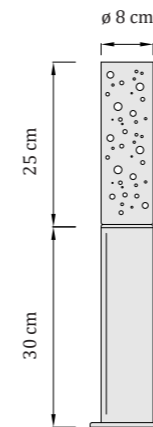

Ocean 55

stĺpikové svietidlo | exteriér

materiál: nerezová oceľ | sklo hmotnosť: 5,2 kg    24V DC / 230V AC

Svetelný zdroj

Vstupné napätie 24V DC:

16W LED zn. CREE
3000K
4000K
6000K
RGBW

stmievateľné (riadenie nie je súčasťou)
napájací zdroj nie je súčasťou