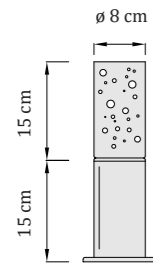

Odporúčame vytvárať zoskupenia 2 až 3 svietidiel rôznych výšok. Svietidlá sa upevňujú do pevných podkladov.

Ocean 30

stĺpikové svietidlo | exteriér

materiál: nerezová oceľ | sklo hmotnosť: 3,7 kg    24V DC / 230V AC