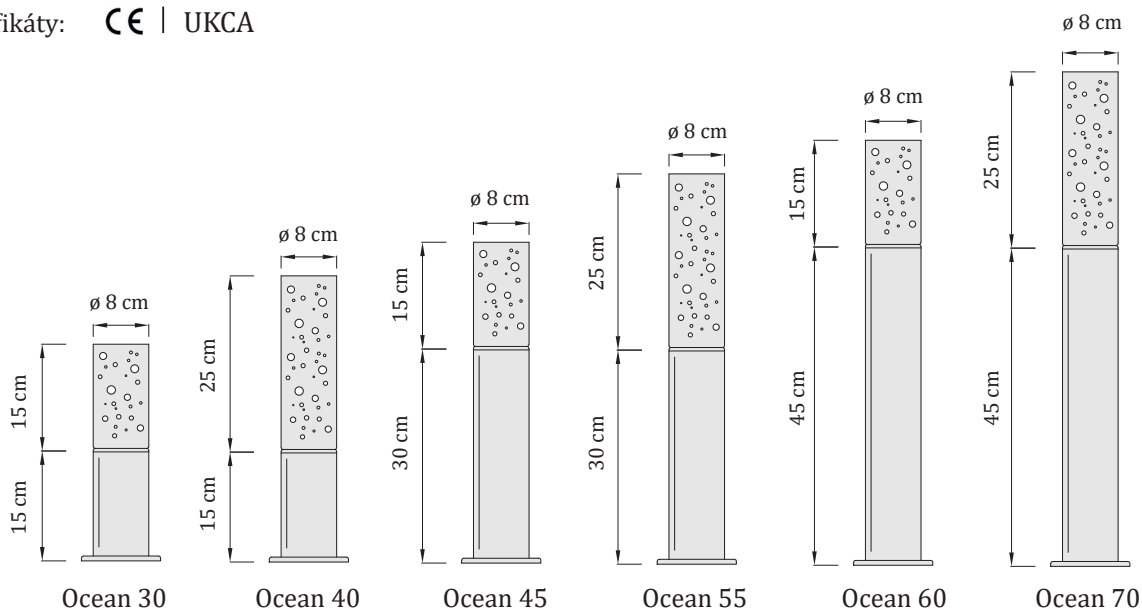

Vstupné napätie 210 - 240 V AC / 50 - 60 Hz:

Príkon: 9 W
Svetelný zdroj: LED modul zn. SEOUL
Farba svetla: 3000 K / 4000 K / 6000 K
Stmievanie: nie

Certifikáty: **CE** | UKCA