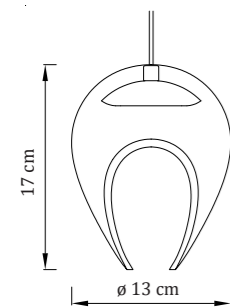

Die Leuchten werden standardmäßig mit einem 2 m langen Aufhängekabel geliefert. Auf Wunsch können Leuchten mit atypischen Kabellängen geliefert werden und es kann ein Entwurf für deren Anordnung erstellt werden.

Weiß matt
Flach: GRIP-A-W
Trichter: GRIP-B-W
Trichter mini: GRIP-C-W

CE UKCA IP20 24V DC

Material: Glas + Edelstahl Gewicht: 1,5 kg

Parachute Single

Kristall

Pendelleuchte | Innenbereich
Betriebstemperatur: - 20 bis 60 °C