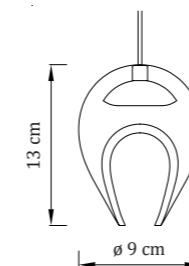

Parachute Single Mini

Kristall

Pendelleuchte | Innenbereich
Betriebstemperatur: - 20 bis 60 °C