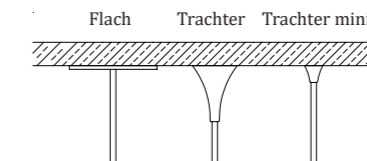

Lichtquelle

5W LED, Marke CREE
3000K
4000K
6000K
dimmbar (Steuerung nicht enthalten)
Netzteil nicht enthalten

Artikel-Nr. - Leuchte

- Warmweiß: PASM-WW-AM
- Tageslichtweiß: PASM-NW-AM
- Kaltweiß: PASM-CW-AM

Artikel-Nr. - Deckenhalterung

Edelstahl
Flach: GRIP-A
Trichter: GRIP-B
Trichter mini: GRIP-C

Gold
Flach: GRIP-A-G
Trichter: GRIP-B-G
Trichter mini: GRIP-C-G

Weiß matt
Flach: GRIP-A-W
Trichter: GRIP-B-W
Trichter mini: GRIP-C-W

CE UKCA IP20 24V DC

Material: Glas + Edelstahl Gewicht: 0,8 kg