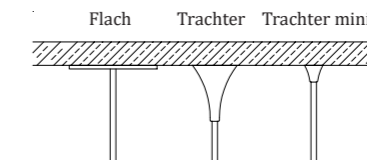

Lichtquelle

5W LED, Marke CREE
3000K
4000K
6000K
dimmbar (Steuerung nicht enthalten)
Netzteil nicht enthalten