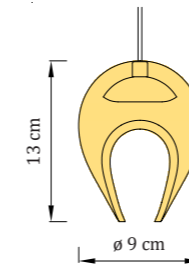

Parachute Single Mini

Champagner

Pendelleuchte | Innenbereich
Betriebstemperatur: - 20 bis 60 °C