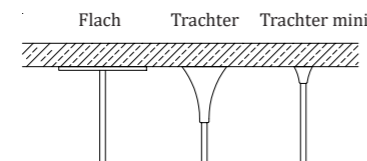

Artikel-Nr. - Leuchte

- Warmweiß: PAS-WW-AM
- Tageslichtweiß: PAS-NW-AM
- Kaltweiß: PAS-CW-AM

Artikel-Nr. - Deckenhalterung

Edelstahl
Flach: GRIP-A
Trichter: GRIP-B
Trichter mini: GRIP-C

Gold
Flach: GRIP-A-G
Trichter: GRIP-B-G
Trichter mini: GRIP-C-G