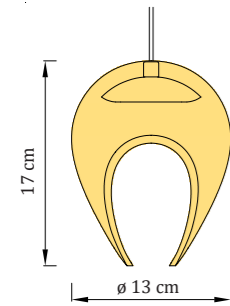

Parachute Single

Champagner

Pendelleuchte | Innenbereich
Betriebstemperatur: - 20 bis 60 °C