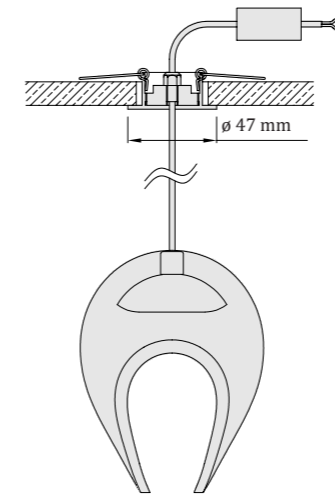

Die Leuchten werden standardmäßig mit einem 2 m langen Aufhängekabel geliefert. Auf Wunsch können Leuchten mit atypischen Kabellängen geliefert werden und es kann ein Entwurf für deren Anordnung erstellt werden.

Durch die Kombination mehrerer farbiger Glasnuancen entsteht ein einzigartiges Lichtkunstwerk.

Leuchtschirm

-  Champagner
-  Bernstein
-  Kristall

Typen von Deckenhalterungen

geeignet für SDK-Decken

Flach

Bohrung: \varnothing 38 - 40 mm

Einbauvoraussetzung:

Kann in eine bestehende SDK-Decke eingebaut werden – Befestigung über Federn.

Trichter

Bohrung: \varnothing 18 mm

Einbauvoraussetzung:

Kann nicht in eine bestehende SDK-Decke eingebaut werden. Die SDK-Platten dürfen noch nicht an der Decke eingebaut sein, da das Gegenstück von der gegenüberliegenden Seite der SDK-Platte an die Deckenhalterungen geklebt werden muss.