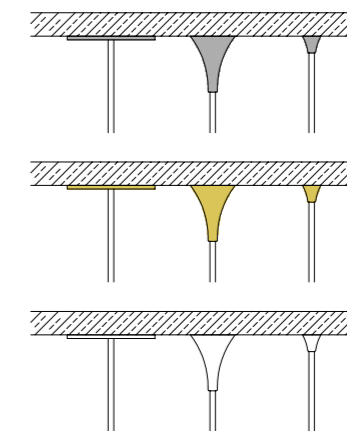

Oberflächenbehandlung

- Edelstahl poliert
- goldener Glanz
- Weiß matt