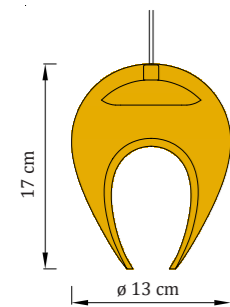

Parachute Single

Bernstein

Pendelleuchte | Innenbereich
Betriebstemperatur: - 20 bis 60 °C