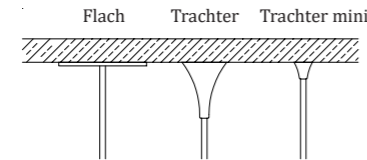

Lichtquelle

5W LED, Marke CREE
3000K
4000K
6000K
dimmbar (Steuerung nicht enthalten)
Netzteil nicht enthalten

Artikel-Nr. - Leuchte

- Warmweiß: PAS-WW-CH
- Tageslichtweiß: PAS-NW-CH
- Kaltweiß: PAS-CW-CH

Artikel-Nr. - Deckenhalterung

Edelstahl
Flach: GRIP-A
Trichter: GRIP-B
Trichter mini: GRIP-C

Gold
Flach: GRIP-A-G
Trichter: GRIP-B-G
Trichter mini: GRIP-C-G

Weiß matt
Flach: GRIP-A-W
Trichter: GRIP-B-W
Trichter mini: GRIP-C-W

CE UKCA IP20 24V DC

Material: Glas + Edelstahl Gewicht: 1,5 kg