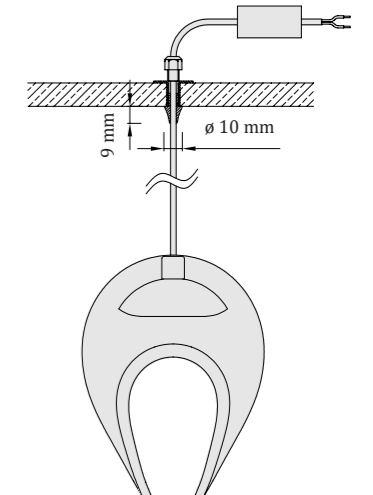

Die Leuchten werden standardmäßig mit einem 2 m langen Aufhängekabel geliefert. Auf Wunsch können Leuchten mit atypischen Kabellängen geliefert werden und es kann ein Entwurf für deren Anordnung erstellt werden.

Einbauvoraussetzung:

Kann in eine bestehende SDK-Decke eingebaut werden – Befestigung über Federn.

Trichter

Bohrung: \varnothing 18 mm

Einbauvoraussetzung:

Kann nicht in eine bestehende SDK-Decke eingebaut werden. Die SDK-Platten dürfen noch nicht an der Decke eingebaut sein, da das Gegenstück von der gegenüberliegenden Seite der SDK-Platte an die Deckenhalterungen geklebt werden muss.

Trichter mini

Bohrung: \varnothing 7 mm

Oberflächenbehandlung

-  Edelstahl poliert
-  goldener Glanz
-  Weiß matt

Parachute Single

Champagner

Pendelleuchte | Innenbereich
Betriebstemperatur: - 20 bis 60 °C

Lichtquelle