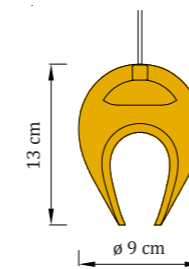

Parachute Single Mini

Bernstein

Pendelleuchte | Innenbereich
Betriebstemperatur: - 20 bis 60 °C