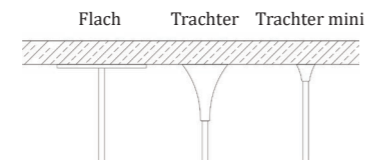

Lichtquelle

5W LED, Marke CREE
3000K
4000K
6000K
dimmbar (Steuerung nicht enthalten)
Netzteil nicht enthalten

Artikel-Nr. - Leuchte

- Warmweiß: PAS-WW-CR
- Tageslichtweiß: PAS-NW-CR
- Kaltweiß: PAS-CW-CR

Artikel-Nr. - Deckenhalterung

Edelstahl
Flach: GRIP-A
Trichter: GRIP-B
Trichter mini: GRIP-C

Gold
Flach: GRIP-A-G
Trichter: GRIP-B-G
Trichter mini: GRIP-C-G

Weiß matt
Flach: GRIP-A-W
Trichter: GRIP-B-W
Trichter mini: GRIP-C-W

CE UKCA IP20 24V DC

Material: Glas + Edelstahl Gewicht: 1,5 kg