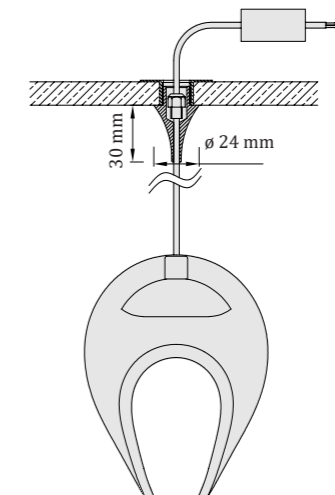

Die Leuchten werden standardmäßig mit einem 2 m langen Aufhängekabel geliefert. Auf Wunsch können Leuchten mit atypischen Kabellängen geliefert werden und es kann ein Entwurf für deren Anordnung erstellt werden.

Durch die Kombination mehrerer farbiger Glasnuancen entsteht ein einzigartiges Lichtkunstwerk.

Leuchtschirm

-  Champagner
-  Bernstein
-  Kristall

Typen von Deckenhalterungen

geeignet für SDK-Decken

Flach

Bohrung: \varnothing 38 - 40 mm

Einbauvoraussetzung:

Kann in eine bestehende SDK-Decke eingebaut werden – Befestigung über Federn.

Trichter

Bohrung: \varnothing 18 mm

Einbauvoraussetzung:

Kann nicht in eine bestehende SDK-Decke eingebaut werden. Die SDK-Platten dürfen noch nicht an der Decke eingebaut sein, da das Gegenstück von der gegenüberliegenden Seite der SDK-Platte an die Deckenhalterungen geklebt werden muss.