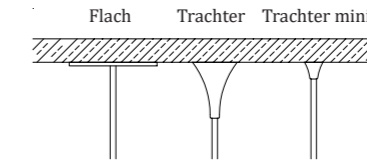

Lichtquelle

5W LED, Marke CREE
3000K
4000K
6000K
dimmbar (Steuerung nicht enthalten)
Netzteil nicht enthalten

Artikel-Nr. - Leuchte

- Warmweiß: PASM-WW-CH
- Tageslichtweiß: PASM-NW-CH
- Kaltweiß: PASM-CW-CH

Artikel-Nr. - Deckenhalterung

Edelstahl
Flach: GRIP-A
Trichter: GRIP-B
Trichter mini: GRIP-C

Gold
Flach: GRIP-A-G
Trichter: GRIP-B-G
Trichter mini: GRIP-C-G

Weiß matt
Flach: GRIP-A-W
Trichter: GRIP-B-W
Trichter mini: GRIP-C-W

CE UKCA IP20 24V DC

Material: Glas + Edelstahl Gewicht: 0,8 kg