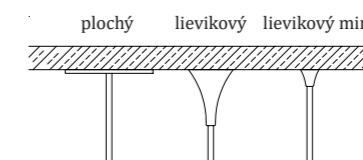

Kód - svietidlo

● Teplá biela: PASM-WW-AM
● Denná biela: PASM-NW-AM
○ Studená biela: PASM-CW-AM

Kód - stropný úchyt

Plochý: GRIP-A
Lievikový: GRIP-B
Lievikový mini: GRIP-C

nerez oceľ

Plochý: GRIP-A-G
Lievikový: GRIP-B-G
Lievikový mini: GRIP-C-G

zlatá lesklá

Plochý: GRIP-A-W
Lievikový: GRIP-B-W
Lievikový mini: GRIP-C-W

biela matná

CE UKCA IP20 24V DC