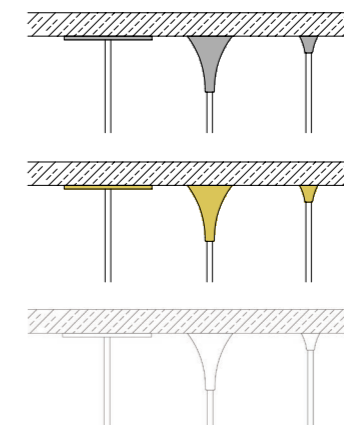

Svietidlá sú štandardne dodávané s 2 m závesným káblom.

Na požiadanie je možné pripraviť svietidlá s atypickými dĺžkami káblov a vypracovať návrh ich rozmiestnenia.

Bubliny zachytené v skle

Pri fúkaní skla bola použitá sklárska technika, pomocou ktorej boli v skle vytvorené vzduchové bubliny, v ktorých sa láme a odráža svetlo. Vzniká vďaka nim nádherný trblietavý efekt.

Montážny predpoklad:

Je možné inštalovať už do existujúceho SDK stropu – uchytenie cez pružiny.

Lievikový

vrtací otvor: \varnothing 18 mm

Montážny predpoklad:

Nie je možné inštalovať do existujúceho SDK stropu. SDK platne ešte nesmú byť osadené na strope, pretože je potrebné lepiť protikus k stropnému úchytu z opačnej strany SDK platne.

Lievikový mini

vrtací otvor: \varnothing 7 mm

Povrchová úprava

-  leštená nerezová oceľ
-  zlatý lesk
-  biela matná

Parachute Single

šampaň

závesné svietidlo | interiér
prevádzková teplota: - 20 až 60 °C

materiál: sklo + nerezová oceľ