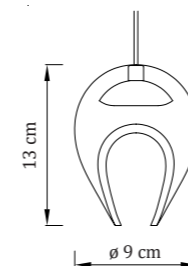

Parachute Single Mini

krištál'

závesné svietidlo | interiér
prevádzková teplota: - 20 až 60 °C

materiál: sklo + nerezová oceľ

hmotnosť: 0,8 kg

Svetelný zdroj

5W LED, zn. CREE
3000K
4000K
6000K
stmievateľné (riadenie nie je súčasťou)
napájací zdroj nie je súčasťou