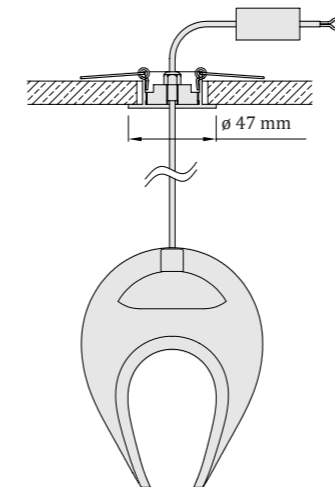

Svietidlá sú štandardne dodávané s 2 m závesným káblom.

Na požiadanie je možné pripraviť svietidlá s atypickými dĺžkami káblov a vypracovať návrh ich rozmiestnenia.

Bubliny zachytené v skle

Pri fúkaní skla bola použitá sklárska technika, pomocou ktorej boli v skle vytvorené vzduchové bubliny, v ktorých sa láme a odráža svetlo. Vzniká vďaka nim nádherný trblietavý efekt.

Kombináciou viacerých farebných odtieňov skla vytvoríte unikátne svetelné dielo.

Tienidlo

-  šampaň
-  amber
-  krištál'

Typy stropných úchyto

vhodné pre SDK stropy

Plochý

vrtací otvor: \varnothing 38 - 40 mm

Montážny predpoklad:

Je možné inštalovať už do existujúceho SDK stropu – uchytenie cez pružiny.

Lievikový

vrtací otvor: \varnothing 18 mm

Montážny predpoklad:

Nie je možné inštalovať do existujúceho SDK stropu. SDK platne ešte nesmú byť osadené na strope, pretože je potrebné lepiť protikus k stropnému úchytu z opačnej strany SDK platne.

Lievikový mini

vrtací otvor: \varnothing 7 mm

Povrchová úprava

-  leštená nerezová oceľ
-  zlatý lesk
-  biela matná

Parachute Single

šampaň

závesné svietidlo | interiér
prevádzková teplota: - 20 až 60 °C

materiál: sklo + nerezová oceľ