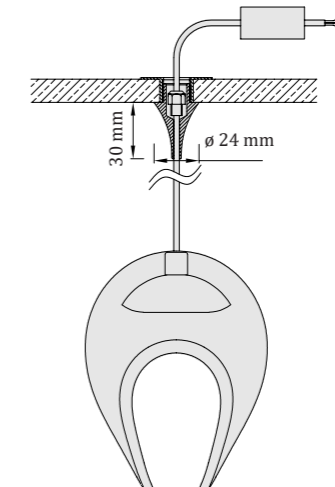

Montážny predpoklad:

Je možné inštalovať už do existujúceho SDK stropu – uchytenie cez pružiny.

Lievikový

vrtací otvor: \varnothing 18 mm

Montážny predpoklad:

Nie je možné inštalovať do existujúceho SDK stropu. SDK platne ešte nesmú byť osadené na strope, pretože je potrebné lepiť protikus k stropnému úchytu z opačnej strany SDK platne.

Lievikový mini

vrtací otvor: \varnothing 7 mm

Povrchová úprava

-  leštená nerezová oceľ
-  zlatý lesk
-  biela matná

Parachute Single

šampaň

závesné svietidlo | interiér
prevádzková teplota: - 20 až 60 °C

materiál: sklo + nerezová oceľ