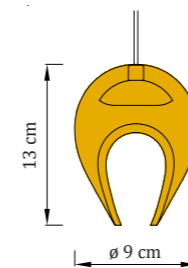

Parachute Single Mini

amber

závesné svietidlo | interiér
prevádzková teplota: - 20 až 60 °C

materiál: sklo + nerezová oceľ

hmotnosť: 0,8 kg

Svetelný zdroj

5W LED, zn. CREE
3000K
4000K
6000K
stmievateľné (riadenie nie je súčasťou)
napájací zdroj nie je súčasťou