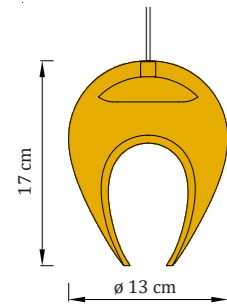

Parachute Single

amber

závesné svietidlo | interiér
prevádzková teplota: - 20 až 60 °C

materiál: sklo + nerezová oceľ

hmotnosť: 1,5 kg

Svetelný zdroj

5W LED, zn. CREE
3000K
4000K
6000K
stmievateľné (riadenie nie je súčasťou)
napájací zdroj nie je súčasťou