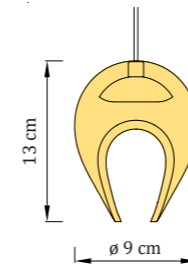

zlatá lesklá

Plochý: GRIP-A-W
Lievikový: GRIP-B-W
Lievikový mini: GRIP-C-W

biela matná

CE UKCA IP20 24V DC

Parachute Single Mini

šampaň

závesné svietidlo | interiér
prevádzková teplota: - 20 až 60 °C

materiál: sklo + nerezová oceľ