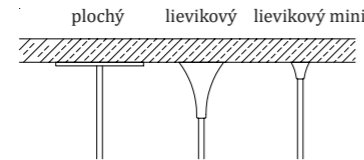

Kód - svietidlo

● Teplá biela: PAS-WW-CH
● Denná biela: PAS-NW-CH
○ Studená biela: PAS-CW-CH

Kód - stropný úchyt

Plochý: GRIP-A
Lievikový: GRIP-B
Lievikový mini: GRIP-C

nerez oceľ

Plochý: GRIP-A-G
Lievikový: GRIP-B-G
Lievikový mini: GRIP-C-G

zlatá lesklá

Plochý: GRIP-A-W
Lievikový: GRIP-B-W
Lievikový mini: GRIP-C-W

biela matná

CE UKCA IP20 24V DC