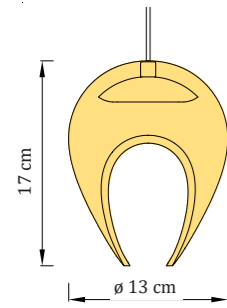

Lievikový mini

vrtací otvor: \varnothing 7 mm

Povrchová úprava

-  leštená nerezová oceľ
-  zlatý lesk
-  biela matná

Parachute Single

šampaň

závesné svietidlo | interiér
prevádzková teplota: - 20 až 60 °C

materiál: sklo + nerezová oceľ