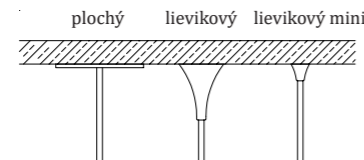

Kód - svietidlo

● Teplá biela: PAS-WW-AM
● Denná biela: PAS-NW-AM
○ Studená biela: PAS-CW-AM

Kód - stropný úchyt

Plochý: GRIP-A
Lievikový: GRIP-B
Lievikový mini: GRIP-C

nerez oceľ

Plochý: GRIP-A-G
Lievikový: GRIP-B-G
Lievikový mini: GRIP-C-G

zlatá lesklá

Plochý: GRIP-A-W
Lievikový: GRIP-B-W
Lievikový mini: GRIP-C-W

biela matná

CE UKCA IP20 24V DC