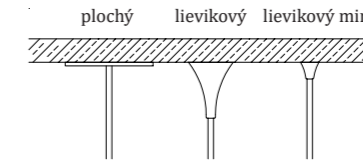

Kód - svietidlo

● Teplá biela: PASM-WW-CH
● Denná biela: PASM-NW-CH
○ Studená biela: PASM-CW-CH

Kód - stropný úchyt

Plochý: GRIP-A
Lievikový: GRIP-B
Lievikový mini: GRIP-C

nerez oceľ

Plochý: GRIP-A-G
Lievikový: GRIP-B-G
Lievikový mini: GRIP-C-G

zlatá lesklá

Plochý: GRIP-A-W
Lievikový: GRIP-B-W
Lievikový mini: GRIP-C-W

biela matná

CE UKCA IP20 24V DC