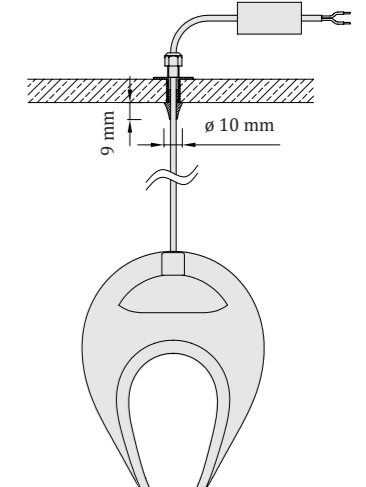

Montážny predpoklad:

Je možné inštalovať už do existujúceho SDK stropu – uchytenie cez pružiny.

Lievikový

vrtací otvor: \varnothing 18 mm

Montážny predpoklad:

Nie je možné inštalovať do existujúceho SDK stropu. SDK platne ešte nesmú byť osadené na strope, pretože je potrebné lepiť protikus k stropnému úchytu z opačnej strany SDK platne.

Lievikový mini

vrtací otvor: \varnothing 7 mm

Povrchová úprava

-  leštená nerezová oceľ
-  zlatý lesk
-  biela matná

Parachute Single

šampaň

závesné svietidlo | interiér
prevádzková teplota: - 20 až 60 °C

materiál: sklo + nerezová oceľ