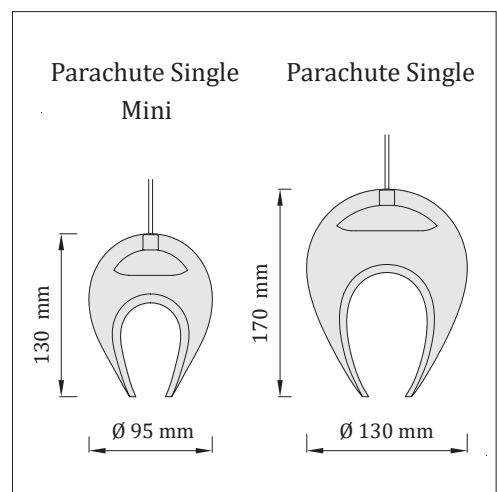

TECHNICKÝ LIST

Kategória:	závesné svietidlo
Prostredie:	interiér
Aplikácia:	osvetlenie kuchynských ostrovčiekov, barových pultov, schodísk, nočných stolíkov
Krytie:	IP20
Prevádzková teplota:	- 20 až 60 °C
Servisná životnosť:	50 000 hodín

Na svietidlá poskytujeme pozáručný servis a renováciu.

Veľkostné kategórie:	Parachute Single / Parachute Single Mini
Tienidlo:	ručne fúkané sklo
Dekor:	vzduchové bubliny v skle
Farba tienidla:	amber / šampaň / krištál'
Stropný úchyt - tvar:	plochý / lievikový / lievikový mini
Stropný úchyt - povrch:	leštená nerez / zlatá lesklá / biela matná
Závesný kábel:	strieborný teflónový, \varnothing 3 mm, 2 m dĺžka
Hmotnosť:	Parachute Mini - 0,8 kg, Parachute - 1,5 kg
Prívodný kábel:	áno (s konektorom)
Vstupné napätie:	24 V DC
Príkion:	5 W
Svetelný zdroj:	LED modul zn. CREE
Farba svetla:	3000 K / 4000 K / 6000 K
Stmievanie:	áno, s použitím externého stmievača na princípe nízko napäťového stmievania (riadenie a napájací zdroj nie sú súčasťou)

Certifikáty: **CE** | UKCA

Typy stropných úchyto - vhodné pre SDK stropy

Plochý	Lievikový	Lievikový mini
vŕtací otvor - \varnothing 38 - 40 mm	vŕtací otvor - \varnothing 18 mm	vŕtací otvor - \varnothing 7 mm
		
Montážny predpoklad:	Montážny predpoklad:	
Je možné inštalovať už do existujúceho SDK stropu - uchytenie cez pružiny.	Nie je možné inštalovať do existujúceho stropu. SDK platne ešte nesmú byť osadené na strope, pretože je potrebné lepiť protikus k stropnému úchytu z opačnej strany SDK platne.	