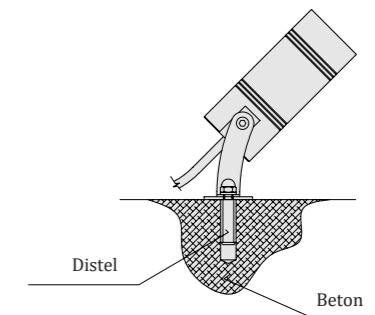

Die Strahlenleuchten können auch eingesetzt werden, um ein Gefühl der Sicherheit rund um das Hausgrundstück zu schaffen, indem dunkle Bereiche beleuchtet werden.

Abstrahlwinkel

15°

40°

Die RAY Leuchten sind in alle Richtungen verstellbar.
Sie werden mit einem Erdstecher in der Erde oder mit
einem Anker in festen Materialien verankert.

Ray

Strahler | Außenbereich

Material: Edelstahl Gewicht: 0,9 kg

Lichtquelle

Eingangsspannung 24V DC:
6W LED-Marke CREE
3000K
4000K
6000K
dimmbar (Steuerung nicht enthalten)

Artikel-Nr.

15° Optik
● Warmweiß: RA-24-WW-15
● Tageslichtweiß: RA-24-NW-15
○ Kaltweiß: RA-24-CW-15