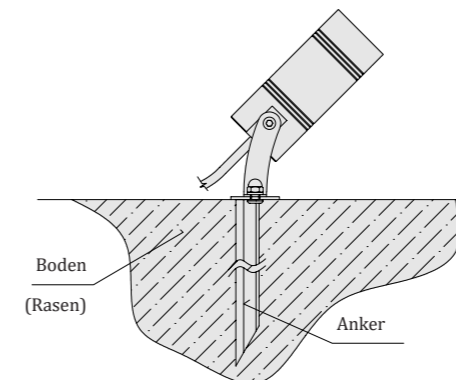

Die Strahlenleuchten können auch eingesetzt werden, um ein Gefühl der Sicherheit rund um das Hausgrundstück zu schaffen, indem dunkle Bereiche beleuchtet werden.

Abstrahlwinkel

15°

40°

Die RAY Leuchten sind in alle Richtungen verstellbar.
Sie werden mit einem Erdstecher in der Erde oder mit
einem Anker in festen Materialien verankert.

Ray

Strahler | Außenbereich

Material: Edelstahl Gewicht: 0,9 kg

Lichtquelle

Eingangsspannung 24V DC:
6W LED-Marke CREE
3000K
4000K
6000K
dimmbar (Steuerung nicht enthalten)

Artikel-Nr.

15° Optik
● Warmweiß: RA-24-WW-15
● Tageslichtweiß: RA-24-NW-15
○ Kaltweiß: RA-24-CW-15