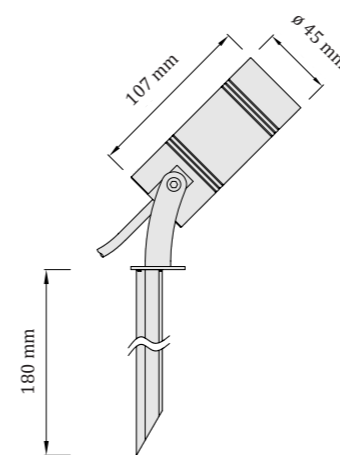

Die Strahlenleuchten können auch eingesetzt werden, um ein Gefühl der Sicherheit rund um das Hausgrundstück zu schaffen, indem dunkle Bereiche beleuchtet werden.

Abstrahlwinkel

15°

40°

Die RAY Leuchten sind in alle Richtungen verstellbar.
Sie werden mit einem Erdstecher in der Erde oder mit
einem Anker in festen Materialien verankert.

Ray

Strahler | Außenbereich

Material: Edelstahl Gewicht: 0,9 kg

Lichtquelle

Eingangsspannung 24V DC:
6W LED-Marke CREE
3000K
4000K
6000K
dimmbar (Steuerung nicht enthalten)

Artikel-Nr.

15° Optik
● Warmweiß: RA-24-WW-15
● Tageslichtweiß: RA-24-NW-15
○ Kaltweiß: RA-24-CW-15