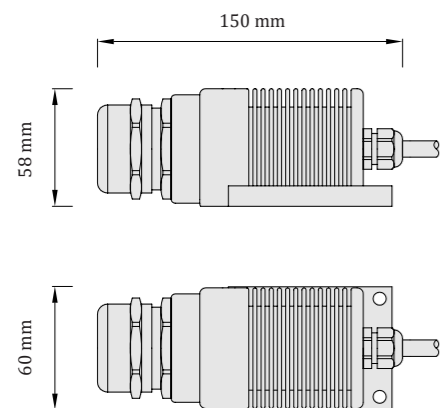

### Quantity of optical cables

Cable gland D17: max. 230 optical cables  
 Cable gland D21: max. 550 optical cables  
 Cable gland D28: max. 900 optical cables  
 in a ratio 90% : 5% : 5% (ø 0,75 mm : ø 1 mm : ø 1,5 mm)