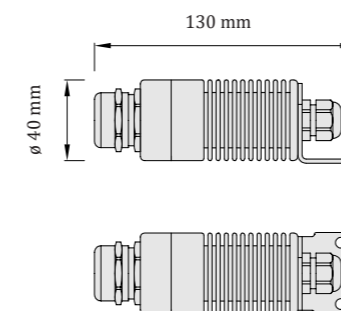

### Quantity of optical cables

Cable gland D17: max. 230 optical cables  
 Cable gland D21: max. 550 optical cables  
 in a ratio 90% : 5% : 5% (ø 0,75 mm : ø 1 mm : ø 1,5 mm)