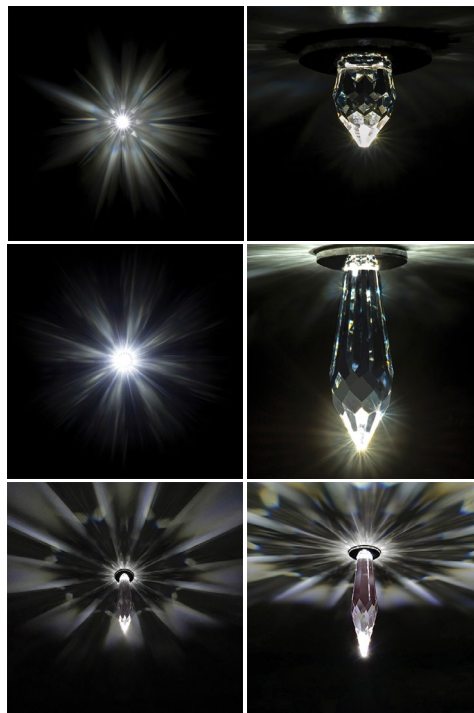

Kristall-Sternenhimmel - komplette Sets

Drop 18 | Drop 40 | Drop 63

TECHNISCHES DATENBLATT

Kategorie: Deckenleuchten, Einbauleuchten
Umgebung: Innenbereich
Einsatzgebiet: Wellness, SPA, Saunen, Badzimmer, Schlafzimmer, Hotelsuiten, Restaurants, Heimkinos, Flure, Orientierungsleuchten
Sichtbarkeit des Sterns: Ausschließlich auf hellen Oberflächen
Schutzart: IP65
Betriebstemperatur: - 20 bis 120 °C
Lebensdauer: 50 000 Stunden

Für unsere Leuchten bieten wir eine außerhalb der Garantiezeit liegende Wartung und Renovierung an.

Material: Edelstahl, Swarovski-Kristall – 3 Arten
Oberflächenbehandlung: Edelstahl poliert / goldener Glanz
Gewicht: 1 Leuchte: 0,02 kg
Lampentemperatur: 25 °C
Versorgungskabel: ja – Kabelleitungen mit Steckern

Eingangsspannung: **kompletter Set:** 210-240 V AC / 50-60 Hz
Freistehende LED Crystal-Leuchte: 5V DC

Leistungsaufnahme: 1 Leuchte: 0,15 W

Lichtquelle: LED

Lichtfarbe: 8500 - 6500 K

Dimmung: ja, bei Einsatz von einem externen Dimmer

Zubehör: Kunststoffhalterungen, Kabelleitungen, Verteilerblock, Netzteil 5V, Bohrer

Empfohlene Anzahl: 2 - 5 Leuchten / 1m²

Zertifikate: **CE** | UKCA