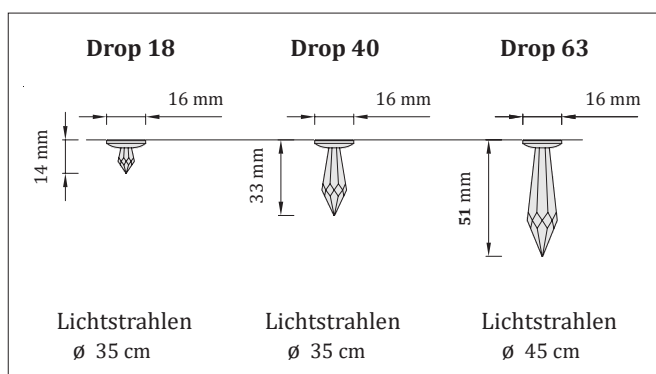

Eingangsspannung: **kompletter Set:** 210-240 V AC / 50-60 Hz
Freistehende LED Crystal-Leuchte: 5V DC

Leistungsaufnahme: 1 Leuchte: 0,15 W

Lichtquelle: LED

Lichtfarbe: 8500 - 6500 K

Dimmung: ja, bei Einsatz von einem externen Dimmer

Zubehör: Kunststoffhalterungen, Kabelleitungen, Verteilerblock, Netzteil 5V, Bohrer

Empfohlene Anzahl: 2 - 5 Leuchten / 1m²

Zertifikate: **CE** | UKCA

- geeignet für Einbau in SDK-Decken oder Spanplatten
- Montageöffnung ø 11 mm

Anzahl der Leuchten im Set	Kombination von Leuchten		
	Drop 18	Drop 40	Drop 63
6 Stck	2 Stck	2 Stck	2 Stck
12 Stck	5 Stck	5 Stck	2 Stck
25 Stck	10 Stck	10 Stck	5 Stck
50 Stck	20 Stck	20 Stck	10 Stck
75 Stck	30 Stck	30 Stck	15 Stck
100 Stck	40 Stck	40 Stck	20 Stck
120 Stck	50 Stck	50 Stck	20 Stck

Kristall-Sternenhimmel - komplette Sets

Drop 18 | Drop 40 | Drop 63

Artikel-Nr.	Anzahl der Leuchten im Set	Länge der Kabel	Oberflächenbehandlung
SW01-C	6 Stck	2m	Edelstahl poliert
SW02-C	12 Stck	2m, 4m	Edelstahl poliert
SW03-C	25 Stck	4m, 6m	Edelstahl poliert
SW04-C	50 Stck	4m, 6m, 8m	Edelstahl poliert
SW05-C	75 Stck	4m, 6m, 8m, 10m	Edelstahl poliert
SW06-C	100 Stck	4m, 6m, 8m, 10m	Edelstahl poliert
SW07-C	120 Stck	4m, 6m, 8m, 10m, 12m	Edelstahl poliert
SW01-C-G	6 Stck	2m	goldener Glanz
SW02-C-G	12 Stck	2m, 4m	goldener Glanz
SW03-C-G	25 Stck	4m, 6m	goldener Glanz
SW04-C-G	50 Stck	4m, 6m, 8m	goldener Glanz
SW05-C-G	75 Stck	4m, 6m, 8m, 10m	goldener Glanz
SW06-C-G	100 Stck	4m, 6m, 8m, 10m	goldener Glanz
SW07-C-G	120 Stck	4m, 6m, 8m, 10m, 12m	goldener Glanz