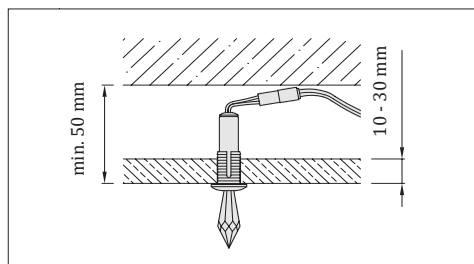

Eingangsspannung: **kompletter Set:** 210-240 V AC / 50-60 Hz
Freistehende LED Crystal-Leuchte: 5V DC

Leistungsaufnahme: 1 Leuchte: 0,15 W

Lichtquelle: LED

Lichtfarbe: 8500 - 6500 K

Dimmung: ja, bei Einsatz von einem externen Dimmer

Zubehör: Kunststoffhalterungen, Kabelleitungen, Verteilerblock, Netzteil 5V, Bohrer

Empfohlene Anzahl: 2 - 5 Leuchten / 1m²

Zertifikate: **CE** | UKCA

- geeignet für Einbau in SDK-Decken oder Spanplatten
- Montageöffnung ø 11 mm