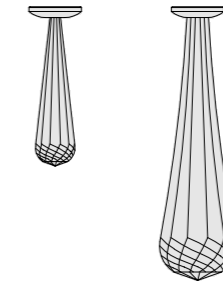

Kristall-Sternenhimmel - komplette Sets

FLOW 63 | FLOW 100

Innenbereich | SPA | Wellness | Saunen
Betriebstemperatur: - 20 bis 120 °C
Material: Edelstahl + Swarovski-Kristall
Oberflächenbehandlung: Edelstahl poliert / Gold