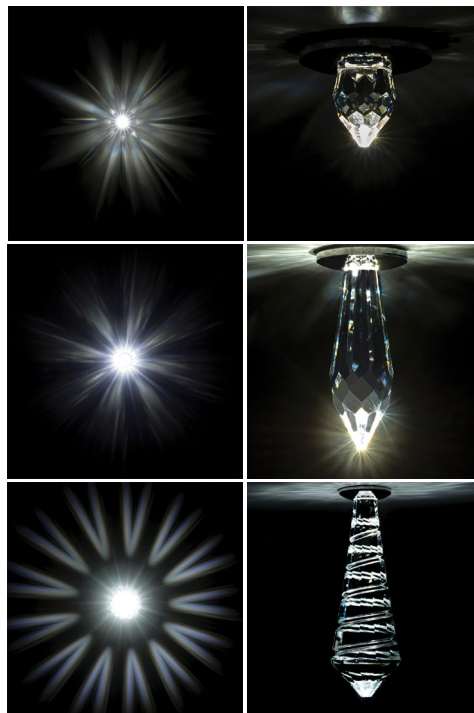

Kristall-Sternenhimmel - komplette Sets

Drop 18 | Drop 40 | Spin Drop

TECHNISCHES DATENBLATT

Kategorie: Deckenleuchten, Einbauleuchten
Umgebung: Innenbereich
Einsatzgebiet: Wellness, SPA, Saunen, Badzimmer, Schlafzimmer, Hotelsuiten, Restaurants, Heimkinos, Flure, Orientierungsleuchten
Sichtbarkeit des Sterns: Ausschließlich auf hellen Oberflächen
Schutzart: IP65
Betriebstemperatur: - 20 bis 120 °C
Lebensdauer: 50 000 Stunden

Für unsere Leuchten bieten wir eine außerhalb der Garantiezeit liegende Wartung und Renovierung an.

Material: Edelstahl, Swarovski-Kristall – 3 Arten
Oberflächenbehandlung: Edelstahl poliert / goldener Glanz
Gewicht: 1 Leuchte: 0,02 kg (0,04 kg)
Lampentemperatur: 25 °C
Versorgungskabel: ja – Kabelleitungen mit Steckern

Eingangsspannung: **kompletter Set:** 210-240 V AC / 50-60 Hz
Freistehende LED Crystal-Leuchte: 5V DC

Leistungsaufnahme: 1 Leuchte: 0,15 W

Lichtquelle: LED

Lichtfarbe: 8500 - 6500 K

Dimmung: ja, bei Einsatz von einem externen Dimmer

Zubehör: Kunststoffhalterungen, Kabelleitungen, Verteilerblock, Netzteil 5V, Bohrer

Empfohlene Anzahl: 2 - 5 Leuchten / 1m²

Zertifikate: **CE** | UKCA