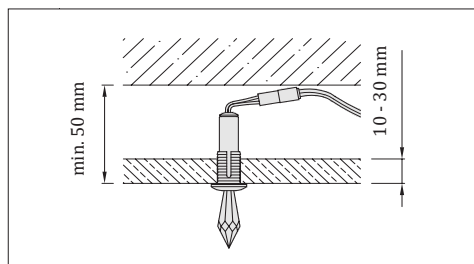

Eingangsspannung: **kompletter Set:** 210-240 V AC / 50-60 Hz
Freistehende LED Crystal-Leuchte: 5V DC

Leistungsaufnahme: 1 Leuchte: 0,15 W

Lichtquelle: LED

Lichtfarbe: 8500 - 6500 K

Dimmung: ja, bei Einsatz von einem externen Dimmer

Zubehör: Kunststoffhalterungen, Kabelleitungen, Verteilerblock, Netzteil 5V, Bohrer

Empfohlene Anzahl: 2 - 5 Leuchten / 1m²

Zertifikate: **CE** | UKCA

- geeignet für Einbau in SDK-Decken oder Spanplatten
- Montageöffnung \varnothing 11 mm