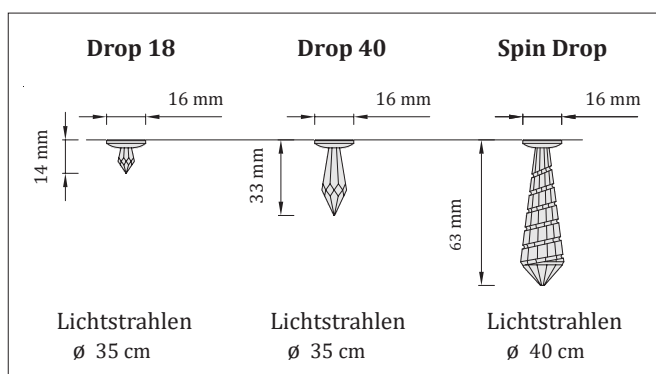

Zubehör: Kunststoffhalterungen, Kabelleitungen, Verteilerblock, Netzteil 5V, Bohrer

Empfohlene Anzahl: 2 - 5 Leuchten / 1m²

Zertifikate: **CE** | UKCA

- geeignet für Einbau in SDK-Decken oder Spanplatten
- Montageöffnung \varnothing 11 mm

Anzahl der Leuchten im Set	Kombination von Leuchten		
	Drop 18	Drop 40	Spin Drop
6 Stck	2 Stck	2 Stck	2 Stck
12 Stck	5 Stck	5 Stck	2 Stck
25 Stck	10 Stck	10 Stck	5 Stck
50 Stck	20 Stck	20 Stck	10 Stck
75 Stck	30 Stck	30 Stck	15 Stck
100 Stck	40 Stck	40 Stck	20 Stck
120 Stck	50 Stck	50 Stck	20 Stck

Kristall-Sternenhimmel - komplette Sets

Drop 18 | Drop 40 | Spin Drop

Artikel-Nr.	Anzahl der Leuchten im Set	Länge der Kabel	Oberflächenbehandlung
SW01-D	6 Stck	2m	Edelstahl poliert
SW02-D	12 Stck	2m, 4m	Edelstahl poliert
SW03-D	25 Stck	4m, 6m	Edelstahl poliert
SW04-D	50 Stck	4m, 6m, 8m	Edelstahl poliert
SW05-D	75 Stck	4m, 6m, 8m, 10m	Edelstahl poliert
SW06-D	100 Stck	4m, 6m, 8m, 10m	Edelstahl poliert
SW07-D	120 Stck	4m, 6m, 8m, 10m, 12m	Edelstahl poliert
SW01-D-G	6 Stck	2m	goldener Glanz
SW02-D-G	12 Stck	2m, 4m	goldener Glanz
SW03-D-G	25 Stck	4m, 6m	goldener Glanz
SW04-D-G	50 Stck	4m, 6m, 8m	goldener Glanz
SW05-D-G	75 Stck	4m, 6m, 8m, 10m	goldener Glanz
SW06-D-G	100 Stck	4m, 6m, 8m, 10m	goldener Glanz
SW07-D-G	120 Stck	4m, 6m, 8m, 10m, 12m	goldener Glanz