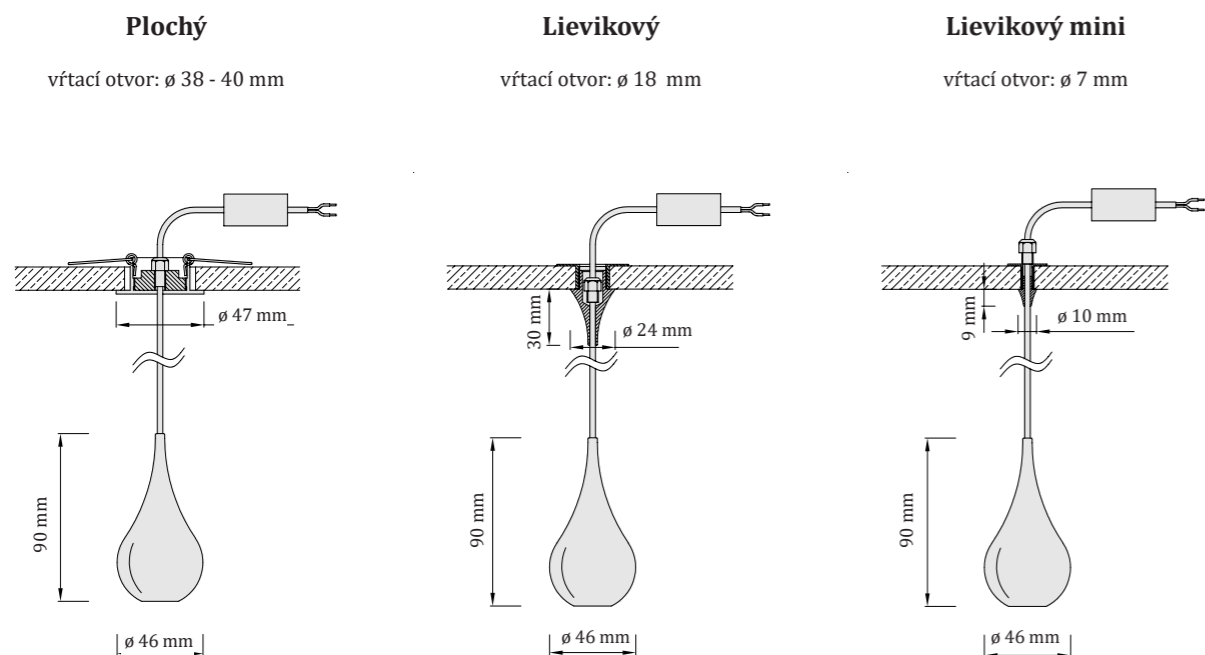

Teardrop Single Mini

závesné svietidlo

Svietidlá Teardrop sú elegantným dizajnovým prvkom a vynikajú svojím variabilným využitím.

Sú vhodné na osvetlenie jedáľenských stolov, kuchynských ostrovčekov, barových pultov, schodiskových priestorov, ale aj nočných stolíkov či priestorov pri zrkadlách.

Svietidlá sú štandardne dodávané s 2 m závesným káblom. Na požiadanie je možné pripraviť svietidlá s atypickými dĺžkami káblov a vypracovať návrh ich rozmiestnenia.

TIP: Na osvetlenie jedálenského stola použite 12 - 18 svietidiel usporiadaných v 2 radoch a spustených v rôznych výškach.

Typy stropných úchytov

vhodné pre SDK stropy

Montážny predpoklad:

Je možné inštalovať už do existujúceho SDK stropu - uchytenie cez pružiny.

Montážny predpoklad:

Nie je možné inštalovať do existujúceho SDK stropu. SDK platne ešte nesmú byť osadené na strope, pretože je potrebné lepiť protikus k stropnému úchytu z opačnej strany SDK platne.

Kód - stropný úchyt

Plochý: GRIP-A-G
Lievikový: GRIP-B-G
Lievikový mini: GRIP-C-G

CE UKCA IP44 12V DC

Teardrop Single Mini

čierna matná

závesné svietidlo | interiér
prevádzková teplota: - 20 až 60 °C

materiál: hliník hmotnosť: 0,3 kg