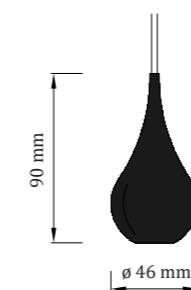

Kód - stropný úchyt

Plochý: GRIP-A-G
Lievikový: GRIP-B-G
Lievikový mini: GRIP-C-G

CE UKCA IP44 12V DC

Teardrop Single Mini

čierna matná

závesné svietidlo | interiér
prevádzková teplota: - 20 až 60 °C

materiál: hliník hmotnosť: 0,3 kg