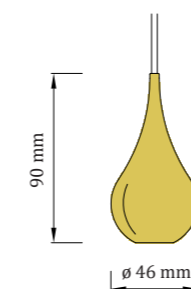

Kód - stropný úchyt

Plochý: GRIP-A
Lievikový: GRIP-B
Lievikový mini: GRIP-C

CE UKCA IP44 12V DC

Teardrop Single Mini

zlatá lesklá

závesné svietidlo | interiér
prevádzková teplota: - 20 až 60 °C

materiál: nerezová oceľ hmotnosť: 0,4 kg