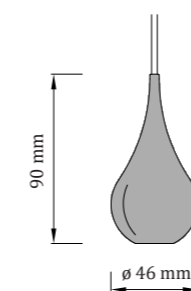

Povrchová úprava

Uhol vyžarovania

Teardrop Single Mini

leštená nerezová oceľ

závesné svietidlo | interiér
prevádzková teplota: - 20 až 60 °C

materiál: nerezová oceľ hmotnosť: 0,4 kg

Svetelný zdroj

6W LED, zn. CREE
3000K
4000K
6000K
stmievateľné (riadenie nie je súčasťou)
napájací zdroj nie je súčasťou