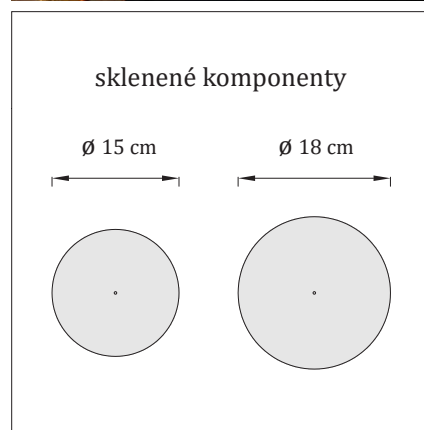

### Waterlily Elipse Amber - S

Kovová základňa: 90 x 45 x 4 cm (dĺžka x šírka x výška)  
Počet komponentov: 26 ks  
Hmotnosť: 16 kg (so základňou) | 10 kg (bez základne)  
Svetelný zdroj: 10 x 6 W LED zn. CREE, 12V  
Príkion: 60 W

## Waterlily Elipse Amber - M

Kovová základňa: 120 x 40 x 4 cm (dĺžka x šírka x výška)  
 Počet komponentov: 34 ks  
 Hmotnosť: 20 kg (so základňou) | 13 kg (bez základne)  
 Svetelný zdroj: 12 x 6 W LED zn. CREE, 12V  
 Príkon: 72 W

## Waterlily Elipse Amber - L

Kovová základňa: 140 x 50 x 4 cm (dĺžka x šírka x výška)  
 Počet komponentov: 41 ks  
 Hmotnosť: 25 kg (so základňou) | 15 kg (bez základne)  
 Svetelný zdroj: 12 x 6 W LED zn. CREE, 12V  
 Príkon: 72 W