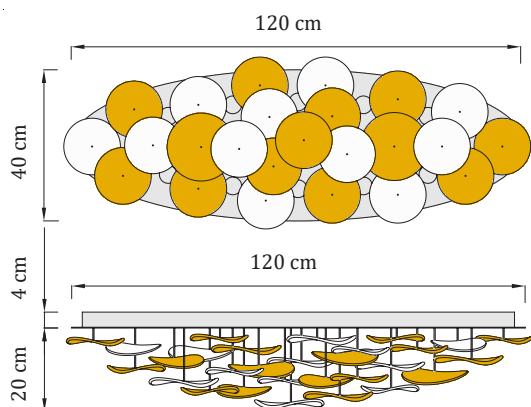

### Waterlily Elipse Amber - S

Kovová základňa: 90 x 45 x 4 cm (dĺžka x šírka x výška)  
Počet komponentov: 26 ks  
Hmotnosť: 16 kg (so základňou) | 10 kg (bez základne)  
Svetelný zdroj: 10 x 6 W LED zn. CREE, 12V  
Príkion: 60 W

## Waterlily Elipse Amber - M

Kovová základňa: 120 x 40 x 4 cm (dĺžka x šírka x výška)  
 Počet komponentov: 34 ks  
 Hmotnosť: 20 kg (so základňou) | 13 kg (bez základne)  
 Svetelný zdroj: 12 x 6 W LED zn. CREE, 12V  
 Príkon: 72 W

## Waterlily Elipse Amber - L

Kovová základňa: 140 x 50 x 4 cm (dĺžka x šírka x výška)  
 Počet komponentov: 41 ks  
 Hmotnosť: 25 kg (so základňou) | 15 kg (bez základne)  
 Svetelný zdroj: 12 x 6 W LED zn. CREE, 12V  
 Príkon: 72 W