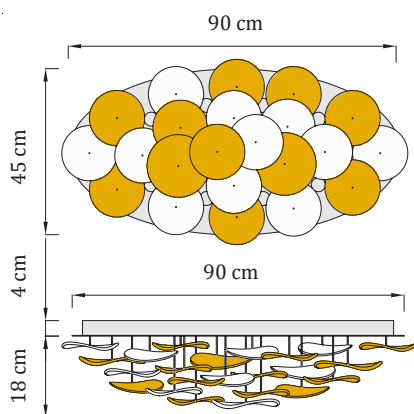

### Waterlily Elipse Amber - S

Kovová základňa: 90 x 45 x 4 cm (dĺžka x šírka x výška)  
Počet komponentov: 26 ks  
Hmotnosť: 16 kg (so základňou) | 10 kg (bez základne)  
Svetelný zdroj: 10 x 6 W LED zn. CREE, 12V  
Príkion: 60 W

## Waterlily Elipse Amber - M

Kovová základňa: 120 x 40 x 4 cm (dĺžka x šírka x výška)  
 Počet komponentov: 34 ks  
 Hmotnosť: 20 kg (so základňou) | 13 kg (bez základne)  
 Svetelný zdroj: 12 x 6 W LED zn. CREE, 12V  
 Príkon: 72 W

## Waterlily Elipse Amber - L

Kovová základňa: 140 x 50 x 4 cm (dĺžka x šírka x výška)  
 Počet komponentov: 41 ks  
 Hmotnosť: 25 kg (so základňou) | 15 kg (bez základne)  
 Svetelný zdroj: 12 x 6 W LED zn. CREE, 12V  
 Príkon: 72 W