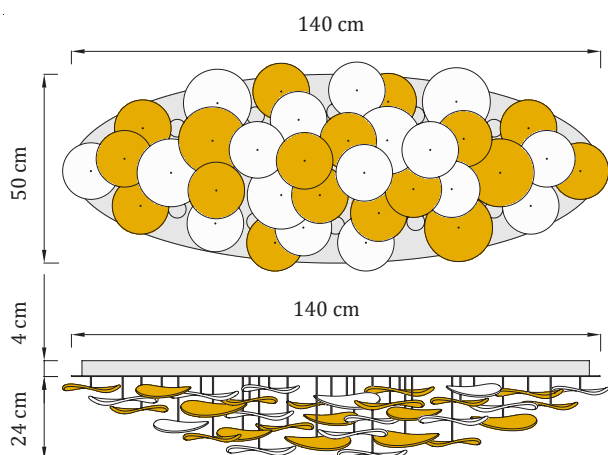

Waterlily Elipse Amber - L

Kovová základňa: 140 x 50 x 4 cm (dĺžka x šírka x výška)
Počet komponentov: 41 ks
Hmotnosť: 25 kg (so základňou) | 15 kg (bez základne)
Svetelný zdroj: 12 x 6 W LED zn. CREE, 12V
Príkon: 72 W

Kódové označenie	Kovová základňa	Farba svetla
WARO-EL-L-WW-S	leštená nerez. oceľ	● Teplá biela
WARO-EL-L-NW-S	leštená nerez. oceľ	○ Denná biela
WARO-EL-L-CW-S	leštená nerez. oceľ	○ Studená biela
WARO-EL-L-WW-W	biela matná	● Teplá biela
WARO-EL-L-NW-W	biela matná	○ Denná biela
WARO-EL-L-CW-W	biela matná	○ Studená biela
WARO-EL-L-WW	bez základne	● Teplá biela
WARO-EL-L-NW	bez základne	○ Denná biela
WARO-EL-L-CW	bez základne	○ Studená biela