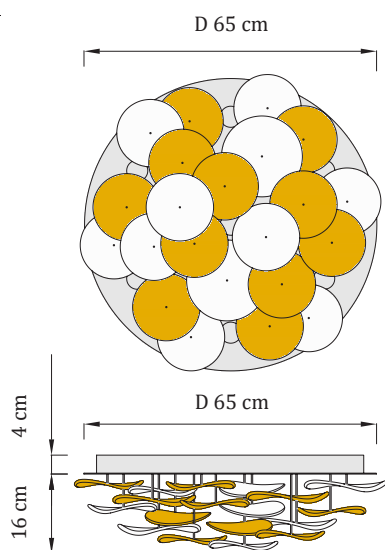

Waterlily Round Amber

TECHNICKÝ LIST

Kategória:	luster
Prostredie:	interiér
Aplikácia:	osvetlenie jedáľenských a obývacích priestorov, vstupných hál a spální
Krytie:	IP20
Prevádzková teplota:	- 10 až 50 °C
Servisná životnosť:	50 000 hodín

Waterlily Round Amber - S

Kovová základňa:	priemer 65 cm, výška 4 cm
Počet komponentov:	25 ks
Hmotnosť:	15 kg (so základňou) 9 kg (bez základne)
Svetelný zdroj:	7 x 6 W LED zn. CREE, 12V
Príkion:	42 W

Kódové označenie	Kovová základňa	Farba svetla
WARO-AM-S-WW-S	leštená nerez. oceľ	● Teplá biela
WARO-AM-S-NW-S	leštená nerez. oceľ	○ Denná biela
WARO-AM-S-CW-S	leštená nerez. oceľ	○ Studená biela
WARO-AM-S-WW-W	biela matná	● Teplá biela
WARO-AM-S-NW-W	biela matná	○ Denná biela
WARO-AM-S-CW-W	biela matná	○ Studená biela
WARO-AM-S-WW	bez základne	● Teplá biela
WARO-AM-S-NW	bez základne	○ Denná biela
WARO-AM-S-CW	bez základne	○ Studená biela

Waterlily Round Amber

Waterlily Round Amber - M

Kovová základňa: priemer 80 cm, výška 4 cm
 Počet komponentov: 37 ks
 Hmotnosť: 23 kg (so základňou) | 14 kg (bez základne)
 Svetelný zdroj: 12 x 6 W LED zn. CREE, 12V
 Príkon: 72 W

Waterlily Round Amber - L

Kovová základňa: priemer 95 cm, výška 4 cm
 Počet komponentov: 45 ks
 Hmotnosť: 29 kg (so základňou) | 17 kg (bez základne)
 Svetelný zdroj: 12 x 6 W LED zn. CREE, 12V
 Príkon: 72 W