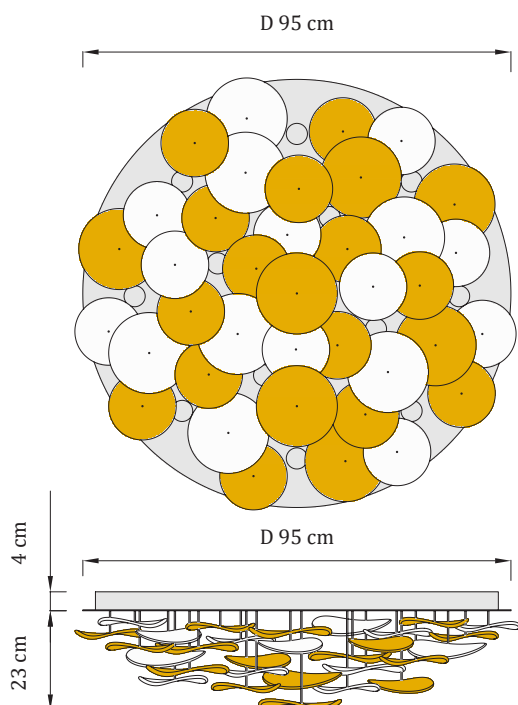

Waterlily Round Amber - S

Kovová základňa:	priemer 65 cm, výška 4 cm
Počet komponentov:	25 ks
Hmotnosť:	15 kg (so základňou) 9 kg (bez základne)
Svetelný zdroj:	7 x 6 W LED zn. CREE, 12V
Príkion:	42 W

Kódové označenie	Kovová základňa	Farba svetla
WARO-AM-S-WW-S	leštená nerez. oceľ	● Teplá biela
WARO-AM-S-NW-S	leštená nerez. oceľ	○ Denná biela
WARO-AM-S-CW-S	leštená nerez. oceľ	○ Studená biela
WARO-AM-S-WW-W	biela matná	● Teplá biela
WARO-AM-S-NW-W	biela matná	○ Denná biela
WARO-AM-S-CW-W	biela matná	○ Studená biela
WARO-AM-S-WW	bez základne	● Teplá biela
WARO-AM-S-NW	bez základne	○ Denná biela
WARO-AM-S-CW	bez základne	○ Studená biela

Waterlily Round Amber

Waterlily Round Amber - M

Kovová základňa: priemer 80 cm, výška 4 cm
 Počet komponentov: 37 ks
 Hmotnosť: 23 kg (so základňou) | 14 kg (bez základne)
 Svetelný zdroj: 12 x 6 W LED zn. CREE, 12V
 Príkon: 72 W

Waterlily Round Amber - L

Kovová základňa: priemer 95 cm, výška 4 cm
 Počet komponentov: 45 ks
 Hmotnosť: 29 kg (so základňou) | 17 kg (bez základne)
 Svetelný zdroj: 12 x 6 W LED zn. CREE, 12V
 Príkon: 72 W