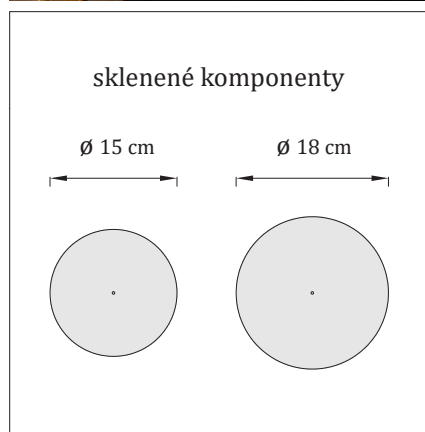

Waterlily Round Amber

TECHNICKÝ LIST

Kategória:	luster
Prostredie:	interiér
Aplikácia:	osvetlenie jedáľenských a obývacích priestorov, vstupných hál a spální
Krytie:	IP20
Prevádzková teplota:	- 10 až 50 °C
Servisná životnosť:	50 000 hodín

Waterlily Round Amber - S

Kovová základňa:	priemer 65 cm, výška 4 cm
Počet komponentov:	25 ks
Hmotnosť:	15 kg (so základňou) 9 kg (bez základne)
Svetelný zdroj:	7 x 6 W LED zn. CREE, 12V
Príkion:	42 W

Kódové označenie	Kovová základňa	Farba svetla
WARO-AM-S-WW-S	leštená nerez. oceľ	● Teplá biela
WARO-AM-S-NW-S	leštená nerez. oceľ	○ Denná biela
WARO-AM-S-CW-S	leštená nerez. oceľ	○ Studená biela
WARO-AM-S-WW-W	biela matná	● Teplá biela
WARO-AM-S-NW-W	biela matná	○ Denná biela
WARO-AM-S-CW-W	biela matná	○ Studená biela
WARO-AM-S-WW	bez základne	● Teplá biela
WARO-AM-S-NW	bez základne	○ Denná biela
WARO-AM-S-CW	bez základne	○ Studená biela

Waterlily Round Amber

Waterlily Round Amber - M

Kovová základňa: priemer 80 cm, výška 4 cm
 Počet komponentov: 37 ks
 Hmotnosť: 23 kg (so základňou) | 14 kg (bez základne)
 Svetelný zdroj: 12 x 6 W LED zn. CREE, 12V
 Príkon: 72 W

Waterlily Round Amber - L

Kovová základňa: priemer 95 cm, výška 4 cm
 Počet komponentov: 45 ks
 Hmotnosť: 29 kg (so základňou) | 17 kg (bez základne)
 Svetelný zdroj: 12 x 6 W LED zn. CREE, 12V
 Príkon: 72 W