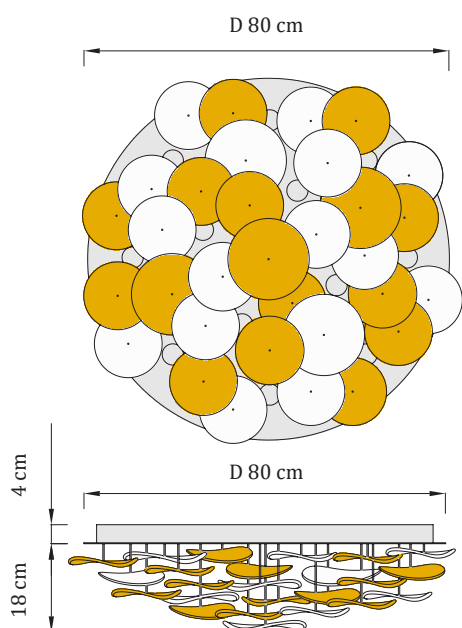

Waterlily Round Amber - S

Kovová základňa:	priemer 65 cm, výška 4 cm
Počet komponentov:	25 ks
Hmotnosť:	15 kg (so základňou) 9 kg (bez základne)
Svetelný zdroj:	7 x 6 W LED zn. CREE, 12V
Príkion:	42 W

Kódové označenie	Kovová základňa	Farba svetla
WARO-AM-S-WW-S	leštená nerez. oceľ	● Teplá biela
WARO-AM-S-NW-S	leštená nerez. oceľ	○ Denná biela
WARO-AM-S-CW-S	leštená nerez. oceľ	○ Studená biela
WARO-AM-S-WW-W	biela matná	● Teplá biela
WARO-AM-S-NW-W	biela matná	○ Denná biela
WARO-AM-S-CW-W	biela matná	○ Studená biela
WARO-AM-S-WW	bez základne	● Teplá biela
WARO-AM-S-NW	bez základne	○ Denná biela
WARO-AM-S-CW	bez základne	○ Studená biela

Waterlily Round Amber

Waterlily Round Amber - M

Kovová základňa: priemer 80 cm, výška 4 cm
 Počet komponentov: 37 ks
 Hmotnosť: 23 kg (so základňou) | 14 kg (bez základne)
 Svetelný zdroj: 12 x 6 W LED zn. CREE, 12V
 Príkon: 72 W

Waterlily Round Amber - L

Kovová základňa: priemer 95 cm, výška 4 cm
 Počet komponentov: 45 ks
 Hmotnosť: 29 kg (so základňou) | 17 kg (bez základne)
 Svetelný zdroj: 12 x 6 W LED zn. CREE, 12V
 Príkon: 72 W