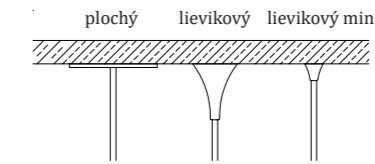

Svetelný zdroj

5W LED, zn. CREE
3000K
4000K
6000K
stmievateľné (riadenie nie je súčasťou)
napájací zdroj nie je súčasťou

Kód - svietidlo

- Teplá biela: PASM-WW-CH
- Denná biela: PASM-NW-CH
- Studená biela: PASM-CW-CH

Kód - stropný úchyt

Plochý: GRIP-A
Lievikový: GRIP-B
Lievikový mini: GRIP-C

Plochý: GRIP-A-G
Lievikový: GRIP-B-G
Lievikový mini: GRIP-C-G

Plochý: GRIP-A-W
Lievikový: GRIP-B-W
Lievikový mini: GRIP-C-W

biela matná zlatá lesklá nerez, oceľ

materiál: sklo + nerezová oceľ hmotnosť: 0,8 kg

CE UKCA IP20 24V DC