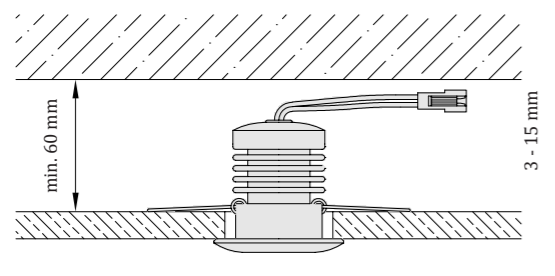

Povrchová úprava

- leštená nerezová oceľ
- zlatý lesk
- biela matná