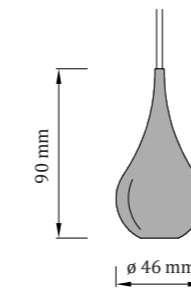

Uhol vyžarovania

Teardrop Single Mini

leštená nerezová oceľ

závesné svietidlo | interiér
prevádzková teplota: - 20 až 60 °C

materiál: nerezová oceľ hmotnosť: 0,4 kg

Svetelný zdroj

6W LED, zn. CREE
3000K
4000K
6000K
stmievateľné (riadenie nie je súčasťou)
napájací zdroj nie je súčasťou