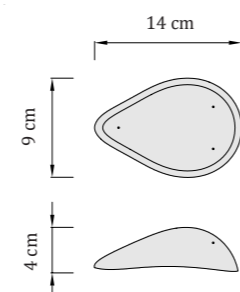

Aquabelle Elipse L

Kovová základňa - rozmery

pôdorys: elipsa
140 x 52 x 4 cm
(dĺžka x šírka x výška)

Sklenené komponenty

ručne fúkané sklo
vzduchové bubliny v skle
amber | šampaň | krištál
počet: 32 ks

Aquabelle Elipse L