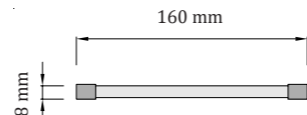

Hmotnosť: 10 kg (so základňou) | 3 kg (bez základne)

CE UKCA IP20 230V AC / 50-60 Hz

Mikado Square M

Kovová základňa - rozmery

pôdorys: štvorec
80 x 80 x 4 cm (dĺžka x šírka x výška)

Sklenené trubičky

plnené krištálmi Swarovski
koncovky z nerezovej ocele
počet: 125 ks