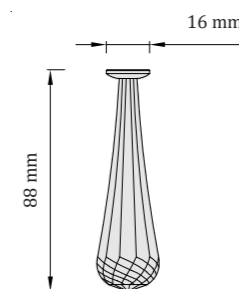

Svetelný zdroj

0,15W LED
8500 - 6500K
nie je stmievateľné

Kód

- nerezová oceľ: FLOW100
- zlatá: FLOW100-G

Briolette 76

stropné svietidlo, zápusťné
interiér | SPA | Wellness | sauny
prevádzková teplota: - 20 až 120 °C
materiál: nerezová oceľ + krištáľ Swarovski
povrchová úprava: leštená nerez. oceľ / zlatá

CE UKCA IP65 5V DC