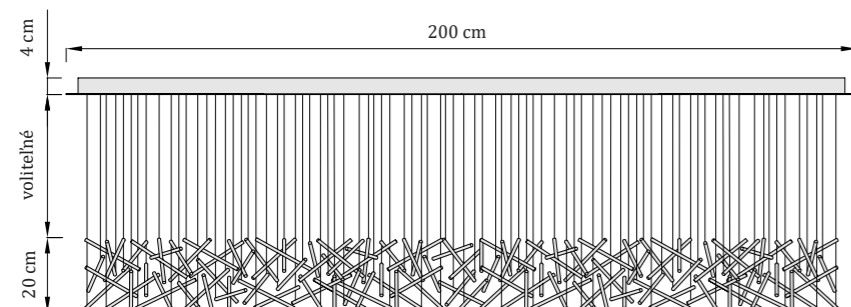

Hmotnosť: 24 kg (so základňou) | 6 kg (bez základne)

CE UKCA IP20 230V AC / 50-60 Hz

Mikado Rectangle L

Kovová základňa - rozmery

pôdorys: obdĺžnik
200 x 120 x 4 cm
(dĺžka x šírka x výška)

Sklenené trubičky