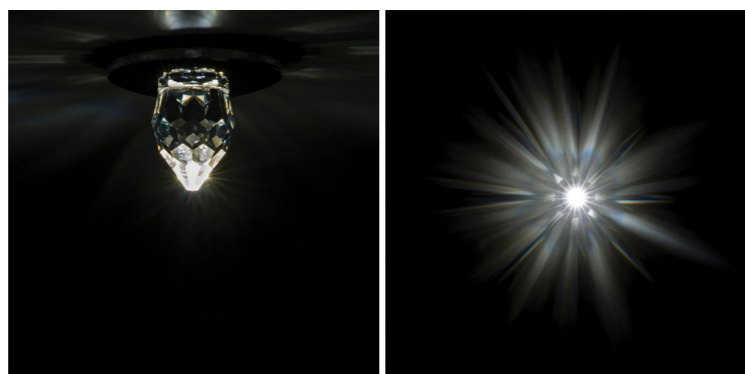

DROP 18

svetelné lúče - priemer cca. 35 cm

Odporúčaný počet:

Menšie plochy: 4 - 5 ks / 1m²

Väčšie plochy: 2 - 3 ks / 1m²