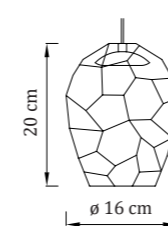

Aurora Mini

krištál

závesné svietidlo | interiér
prevádzková teplota: - 20 až 60 °C

materiál: sklo + nerezová oceľ

hmotnosť: 2,5 kg

Svetelný zdroj

5W LED, zn. CREE
3000K
4000K
6000K
stmievateľné (riadenie nie je súčasťou)
napájací zdroj nie je súčasťou