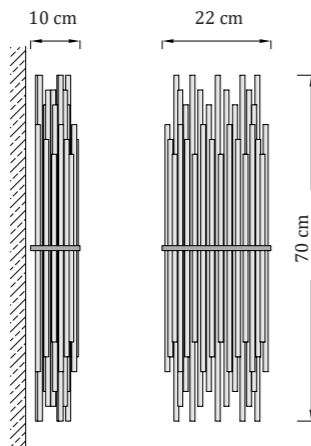

Kód

12V DC
● Teplá biela: CRW-70-12-WW
● Denná biela: CRW-70-12-NW
○ Studená biela: CRW-70-12-CW

230V AC
● Teplá biela: CRW-70-230-WW
● Denná biela: CRW-70-230-NW
○ Studená biela: CRW-70-230-CW

materiál: nerez. oceľ | sklo | krištáľe Swarovski

hmotnosť: 3,7 kg

UKCA

IP20

12V DC / 230V AC

Crystella Wall 50

zlatá lesklá

nástenné svietidlo | interiér
prevádzková teplota: - 20 až 60 °C

Svetelný zdroj

Vstupné napätie 12V DC:
2 x 5W LED zn. CREE
3000K | 4000K | 6000K
stmievateľné (riadenie nie je súčasťou)
napájací zdroj nie je súčasťou

Vstupné napätie 230V AC / 50-60 Hz:
2 x 4W LED zn. SEOUL
3000K | 4000K | 6000K
nie je stmievateľné