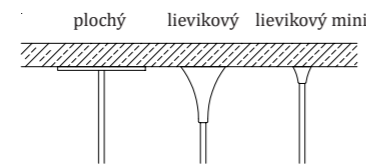

Svetelný zdroj

5W LED, zn. CREE
3000K
4000K
6000K
stmievateľné (riadenie nie je súčasťou)
napájací zdroj nie je súčasťou

Kód - svietidlo

- Teplá biela: PAS-WW-CR
- Denná biela: PAS-NW-CR
- Studená biela: PAS-CW-CR

Kód - stropný úchyt

Plochý: GRIP-A
Lievikový: GRIP-B
Lievikový mini: GRIP-C

Plochý: GRIP-A-G
Lievikový: GRIP-B-G
Lievikový mini: GRIP-C-G

Plochý: GRIP-A-W
Lievikový: GRIP-B-W
Lievikový mini: GRIP-C-W

biela matná zlatá lesklá nerez, oceľ

materiál: sklo + nerezová oceľ hmotnosť: 1,5 kg

CE UKCA IP20 24V DC