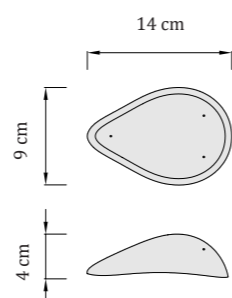

Kovová základňa - rozmery

pôdorys: elipsa
120 x 46 x 4 cm (dĺžka x šírka x výška)

Sklenené komponenty

ručne fúkané sklo
vzduchové bubliny v skle
amber | šampaň | krištál'
počet: 24 ks