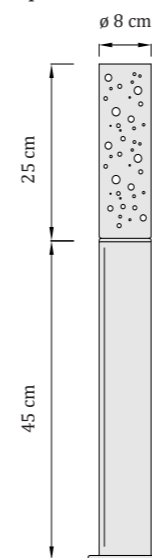

Ocean 70

stĺpikové svietidlo | exteriér

materiál: nerezová oceľ | sklo hmotnosť: 5,6 kg CE UKCA IP65 24V DC / 230V AC

Svetelný zdroj

Kód

Vstupné napätie 24V DC:

16W LED (zabudované)

3000K

4000K

6000K

RGBW

stmievateľné (riadenie nie je súčasťou)

napájací zdroj nie je súčasťou

- Teplá biela: OC-24-WW70
- Denná biela: OC-24-NW70
- Studená biela: OC-24-CW70
- RGBW: OC-24-RGBW70

Vstupné napätie 230V AC / 50-60 Hz:

9W LED (zabudované)

3000K

4000K

6000K

nie je stmievateľné

- Teplá biela: OC-230-WW70
- Denná biela: OC-230-NW70
- Studená biela: OC-230-CW70