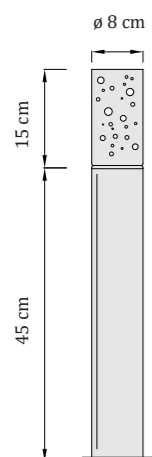

Ocean 60

stĺpikové svietidlo | exteriér

materiál: nerezová oceľ | sklo hmotnosť: 4,5 kg CE UKCA IP65 24V DC / 230V AC

Svetelný zdroj

Kód

Vstupné napätie 24V DC:

16W LED (zabudované)

3000K

4000K

6000K

RGBW

stmievateľné (riadenie nie je súčasťou)

napájací zdroj nie je súčasťou

- Teplá biela: OC-24-WW60
- Denná biela: OC-24-NW60
- Studená biela: OC-24-CW60
- RGBW: OC-24-RGBW60

Vstupné napätie 230V AC / 50-60 Hz:

9W LED (zabudované)

3000K

4000K

6000K

nie je stmievateľné

- Teplá biela: OC-230-WW60
- Denná biela: OC-230-NW60
- Studená biela: OC-230-CW60