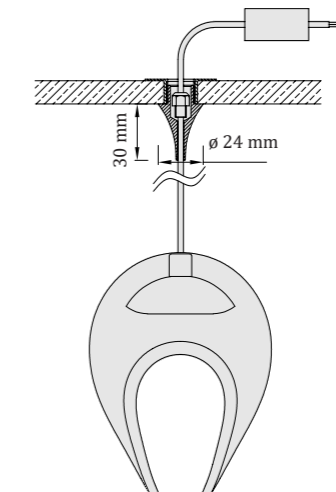

Lievikový

vŕtací otvor: $\varnothing$ 18 mm