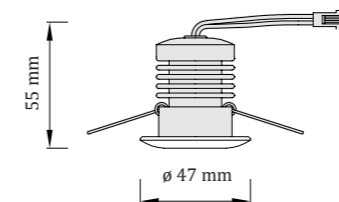

materiál: hliník

hmotnosť: 0,1 kg

Svetelný zdroj

6W LED zn. CREE (zabudované)
3000K
4000K
6000K
stmievateľné (riadenie nie je súčasťou)
napájací zdroj nie je súčasťou

Kód

15° optika
● Teplá biela: DIAN-CW-15-W
● Denná biela: DIAN-NW-15-W
○ Studená biela: DIAN-WW-15-W

40° optika
● Teplá biela: DIAN-CW-40-W
● Denná biela: DIAN-NW-40-W
○ Studená biela: DIAN-WW-40-W

CE UKCA IP41 12V DC