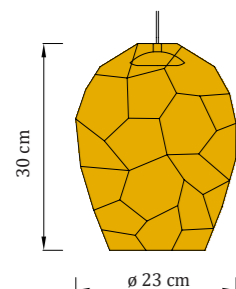

Aurora

amber

závesné svietidlo | interiér
prevádzková teplota: - 20 až 60 °C

materiál: sklo + nerezová oceľ

hmotnosť: 3 kg

Svetelný zdroj

5W LED, zn. CREE
3000K
4000K
6000K
stmievateľné (riadenie nie je súčasťou)
napájací zdroj nie je súčasťou