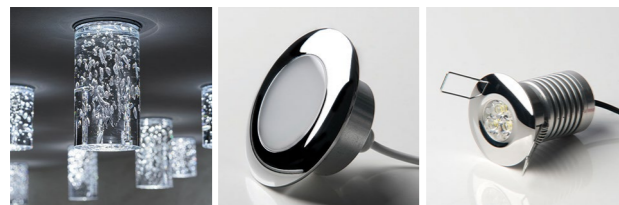

Stropné svietidlá

Ocean Up
str. 34 - 37

Fagus
str. 38 - 39

Dian
str. 40 - 41

Závesné svietidlá

Teardrop Single
str. 42 - 49

Parachute Single
str. 50 - 59

Aurora
str. 60 - 67