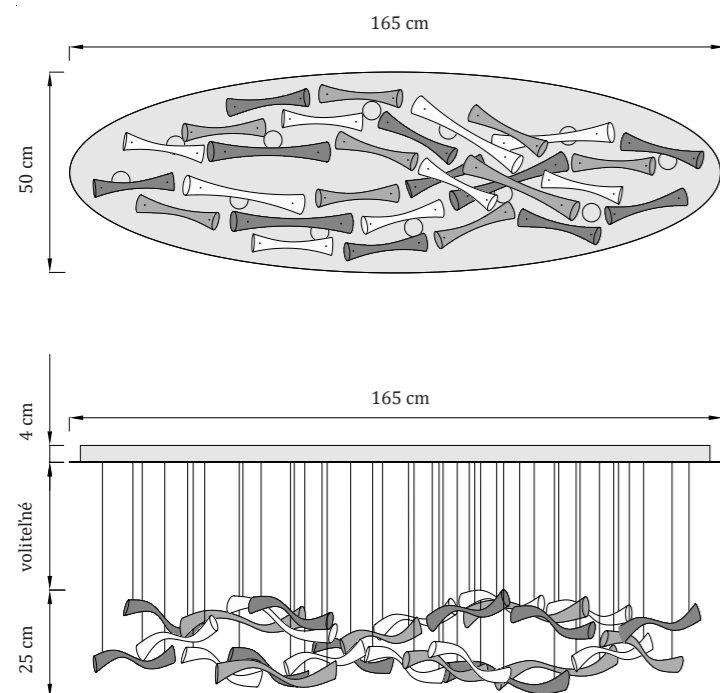

Luster vďaka tomu získava ďalší rozmer, nakoľko pôsobí ako neoddeliteľná súčasť celého interiéru, ušitá priamo na mieru.

Zambezi Elipse S

Kovová základňa - rozmery

pôdorys: elipsa
165 x 50 x 4 cm (dĺžka x šírka x výška)