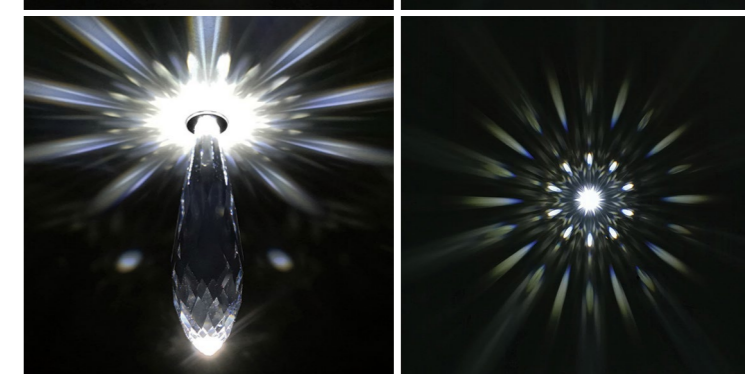

*TIP: kombinujte s FLOW 63
v pomere 60% : 40% (FLOW 63 : FLOW 100)*

BRIOLETTE 76

svetelné lúče - priemer cca. 80 cm

Odporúčaný počet: 1 ks / 2m²

Vhodný na väčšie plochy

*TIP: kombinujte s BRIOLETTE 100
v pomere 80% : 20%
(BRIOLETTE 76 : BRIOLETTE 100)*

BRIOLETTE 100

svetelné lúče - priemer cca. 180 cm

Odporúčaný počet: 1 ks / 3m²

Vhodný na väčšie plochy

*TIP: kombinujte s BRIOLETTE 76
v pomere 80% : 20%
(BRIOLETTE 76 : BRIOLETTE 100)*

Drop 18

stropné svietidlo, zápusťné
interiér | SPA | Wellness | sauny
prevádzková teplota: - 20 až 120 °C
materiál: nerezová oceľ + krištáľ Swarovski
povrchová úprava: leštená nerez. oceľ / zlatá