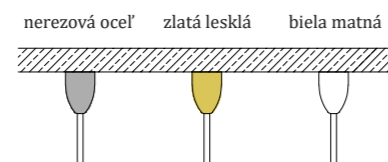

Kód - svietidlo

- Teplá biela: AU-WW-AM
- Denná biela: AU-NW-AM
- Studená biela: AU-CW-AM

Kód - stropný úchyt

Nerezová oceľ: GRIP-D
Zlatá lesklá: GRIP-D-G
Biela matná: GRIP-D-W

CE UKCA IP20 24V DC