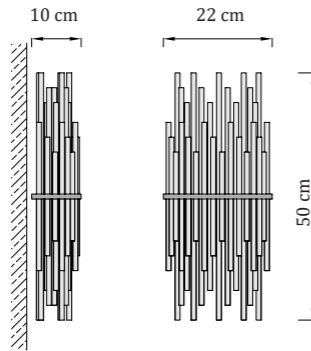

Crystella Wall 50

nerezová oceľ

nástenné svietidlo | interiér
prevádzková teplota: - 20 až 60 °C

Svetelný zdroj

Vstupné napätie 12V DC:
2 x 5W LED zn. CREE
3000K | 4000K | 6000K
stmievateľné (riadenie nie je súčasťou)
napájací zdroj nie je súčasťou

Vstupné napätie 230V AC / 50-60 Hz:
2 x 4W LED zn. SEOUL
3000K | 4000K | 6000K
nie je stmievateľné

Kód

12V DC
● Teplá biela: CRW-50-12-WW
● Denná biela: CRW-50-12-NW
○ Studená biela: CRW-50-12-CW

230V AC
● Teplá biela: CRW-50-230-WW
● Denná biela: CRW-50-230-NW
○ Studená biela: CRW-50-230-CW

materiál: nerez. oceľ | sklo | krištáľe Swarovski

hmotnosť: 2,8 kg

UKCA

IP20

12V DC / 230V AC

Crystella Wall 60

nerezová oceľ

nástenné svietidlo | interiér
prevádzková teplota: - 20 až 60 °C

Svetelný zdroj

Vstupné napätie 12V DC:
2 x 5W LED zn. CREE
3000K | 4000K | 6000K
stmievateľné (riadenie nie je súčasťou)
napájací zdroj nie je súčasťou

Vstupné napätie 230V AC / 50-60 Hz:
2 x 4W LED zn. SEOUL
3000K | 4000K | 6000K
nie je stmievateľné