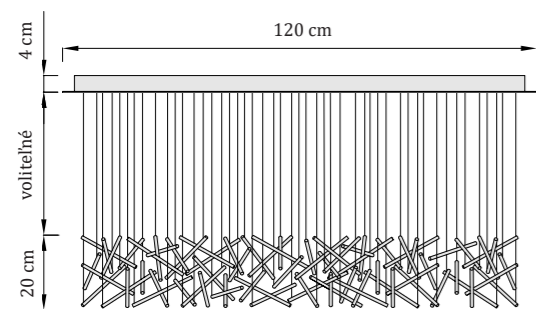

Mikado Rectangle S

Kovová základňa - rozmery

pôdorys: obdĺžnik
120 x 40 x 4 cm
(dĺžka x šírka x výška)

Sklenené trubičky

plnené krištálmi Swarovski
koncovky z nerezovej ocele
počet: 90 ks

Mikado Rectangle S

luster | interiér
prevádzková teplota: - 10 až 50 °C

Svetelný zdroj

10 x 6W LED zn. CREE, 12V DC
Príkion: 60W
3000K | 4000K | 6000K
stmievateľné (riadenie nie je súčasťou)
napájací zdroj - 12V je súčasťou

Kovová základňa - povrch. úprava

leštená nerezová oceľ
biela matná
bez kovovej základne

Kód	
● Teplá biela:	MIRE-S-WW-S
● Denná biela:	MIRE-S-NW-S
○ Studená biela:	MIRE-S-CW-S
nerez. oceľ	
● Teplá biela:	MIRE-S-WW-W
● Denná biela:	MIRE-S-NW-W
○ Studená biela:	MIRE-S-CW-W
biela matná	
● Teplá biela:	MIRE-S-WW
● Denná biela:	MIRE-S-NW
○ Studená biela:	MIRE-S-CW
bez základne	

Hmotnosť: 13 kg (so základňou) | 4 kg (bez základne)

CE UKCA IP20 230V AC / 50-60 Hz