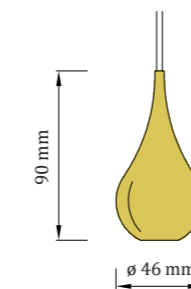

materiál: nerezová oceľ hmotnosť: 0,4 kg

Svetelný zdroj

6W LED, zn. CREE
3000K
4000K
6000K
stmievateľné (riadenie nie je súčasťou)
napájací zdroj nie je súčasťou

Kód - svietidlo

15° optika
● Teplá biela: TDSM-WW-15-G
● Denná biela: TDSM-NW-15-G
○ Studená biela: TDSM-CW-15-G

40° optika
● Teplá biela: TDSM-WW-40-G
● Denná biela: TDSM-NW-40-G
○ Studená biela: TDSM-CW-40-G

Kód - stropný úchyt

Plochý: GRIP-A-G
Lievikový: GRIP-B-G
Lievikový mini: GRIP-C-G

CE UKCA IP44 12V DC

Teardrop Single Mini

čierna matná

závesné svietidlo | interiér
prevádzková teplota: - 20 až 60 °C