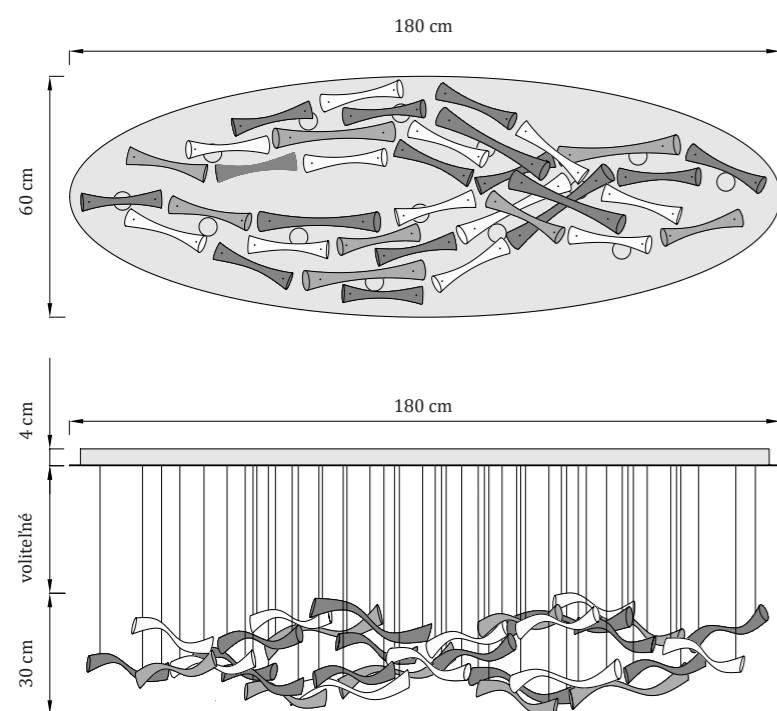

Zambezi Elipse M

Kovová základňa - rozmery

pôdorys: elipsa
180 x 60 x 4 cm (dĺžka x šírka x výška)

Sklenené komponenty

ručne fúkané sklo
tmavá šedá | bledá šedá | krištál
počet: 36 ks

Zambezi Elipse M

šedá | krištál

luster | interiér
prevádzková teplota: - 10 až 50 °C

Svetelný zdroj

14 x 6W LED zn. CREE, 12V DC
Príkon: 84W
3000K | 4000K | 6000K
stmievateľné (riadenie nie je súčasťou)
napájací zdroj - 12V je súčasťou

Kovová základňa - povrch. úprava

leštená nerezová oceľ
biela matná
bez kovovej základne

Hmotnosť: 24 kg (so základňou) | 9 kg (bez základne)

CE UKCA IP20 230V AC / 50-60 Hz

Kód

● Teplá biela: ZAEL-GR-M-WW-S
○ Denná biela: ZAEL-GR-M-NW-S
○ Studená biela: ZAEL-GR-M-CW-S

● Teplá biela: ZAEL-GR-M-WW-W
○ Denná biela: ZAEL-GR-M-NW-W
○ Studená biela: ZAEL-GR-M-CW-W

● Teplá biela: ZAEL-GR-M-WW
○ Denná biela: ZAEL-GR-M-NW
○ Studená biela: ZAEL-GR-M-CW

Pozn.: Lustre bez kovovej základne sú vhodné len pre SDK stropy. Kovové lanká vystupujú priamo zo stropu z drobných úchyto. Nie je možné inštalovať do existujúceho SDK stropu, nakoľko je potrebné lepiť protikus k stropnému úchytu z opačnej strany SDK platne.