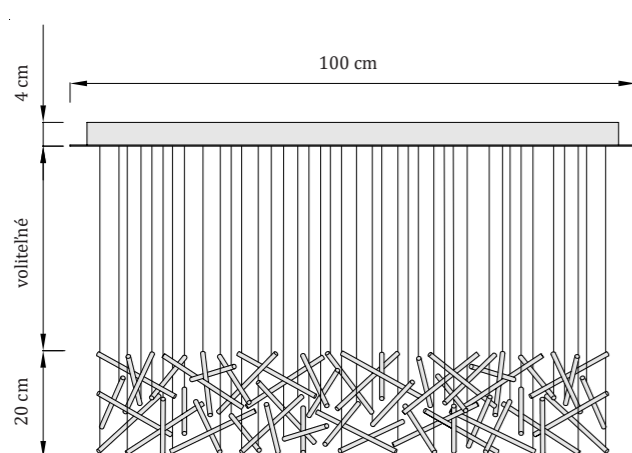

● Teplá biela: MISQ-M-WW
● Denná biela: MISQ-M-NW
○ Studená biela: MISQ-M-CW

Hmotnosť: 17 kg (so základňou) | 5 kg (bez základne)

CE UKCA IP20 230V AC / 50-60 Hz

Mikado Square L

Kovová základňa - rozmery

pôdorys: štvorec
100 x 100 x 4 cm (dĺžka x šírka x výška)