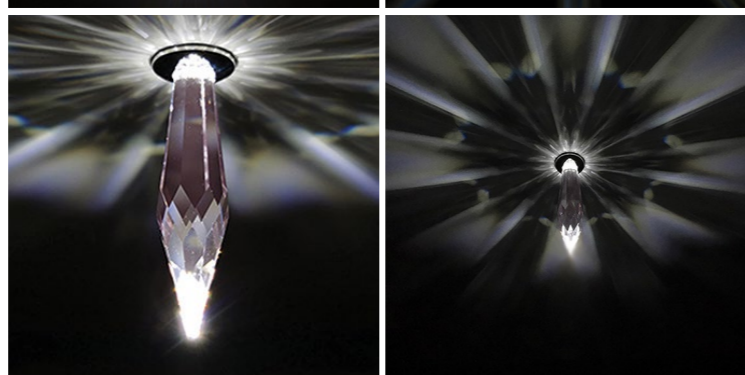

Odporúčaný počet: 2 - 3 ks / 1m²

*TIP: kombinujte s DROP 18 a DROP 40
v pomere 45% : 45% : 10%
(DROP 18 : DROP 40 : DROP 63)*