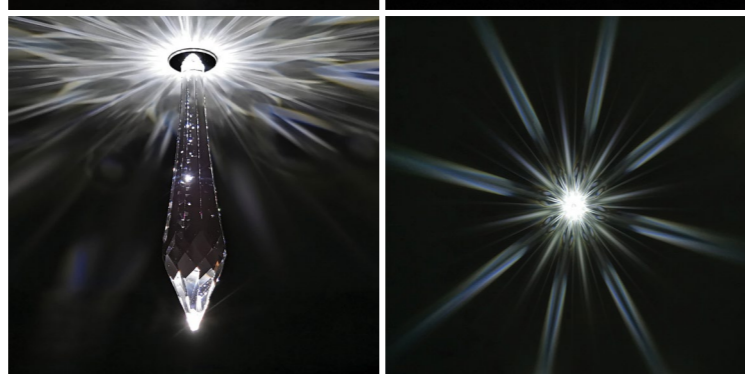

Odporúčaný počet: 1 ks / 3m²

Vhodný na väčšie plochy

*TIP: kombinujte s DROP 18 a DROP 40
v pomere 45% : 45% : 10%
(DROP 18 : DROP 40 : DROP 100)*