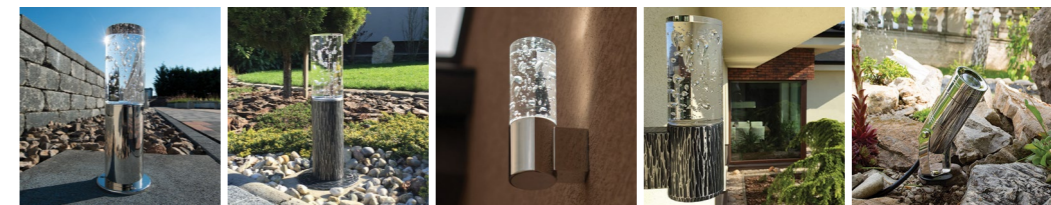

Exteriérové svietidlá

Ocean
str. 142 - 149

Ocean Art
str. 150 - 153

Ocean Wall
str. 154 - 157

Ocean Wall Art
str. 158 - 161

Ray
str. 162 - 167