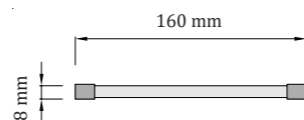

Mikado Rectangle S

Kovová základňa - rozmery

pôdorys: obdĺžnik
120 x 40 x 4 cm
(dĺžka x šírka x výška)

Sklenené trubičky

plnené krištálmi Swarovski
koncovky z nerezovej ocele
počet: 90 ks

Mikado Rectangle S