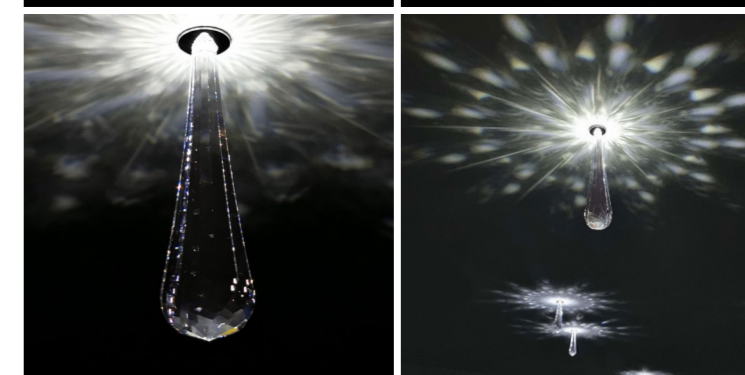

*TIP: kombinujte s DROP 18 a DROP 40
v pomere 45% : 45% : 10%
(DROP 18 : DROP 40 : DROP 100)*

SPIN DROP

svetelné lúče - priemer cca. 40 cm

Odporúčaný počet: 2 - 3 ks / 1m²

*TIP: kombinujte s DROP 18 a DROP 40
v pomere 45% : 45% : 10%
(DROP 18 : DROP 40 : SPIN DROP)*

FLOW 63

svetelné lúče - priemer cca. 30 cm

Odporúčaný počet: 3 - 4 ks / 1m²

*TIP: kombinujte s FLOW 100
v pomere 60% : 40% (FLOW 63 : FLOW 100)*

FLOW 100

svetelné lúče - priemer cca. 50 cm

Odporúčaný počet: 2 - 3 ks / 1m²

*TIP: kombinujte s FLOW 63
v pomere 60% : 40% (FLOW 63 : FLOW 100)*

BRIOLETTE 76

svetelné lúče - priemer cca. 80 cm

Odporúčaný počet: 1 ks / 2m²

Vhodný na väčšie plochy

*TIP: kombinujte s BRIOLETTE 100
v pomere 80% : 20%
(BRIOLETTE 76 : BRIOLETTE 100)*

BRIOLETTE 100

svetelné lúče - priemer cca. 180 cm

Odporúčaný počet: 1 ks / 3m²

Vhodný na väčšie plochy

*TIP: kombinujte s BRIOLETTE 76
v pomere 80% : 20%
(BRIOLETTE 76 : BRIOLETTE 100)*

Drop 18

stropné svietidlo, zápusťné
interiér | SPA | Wellness | sauny
prevádzková teplota: - 20 až 120 °C
materiál: nerezová oceľ + krištáľ Swarovski
povrchová úprava: leštená nerez. oceľ / zlatá