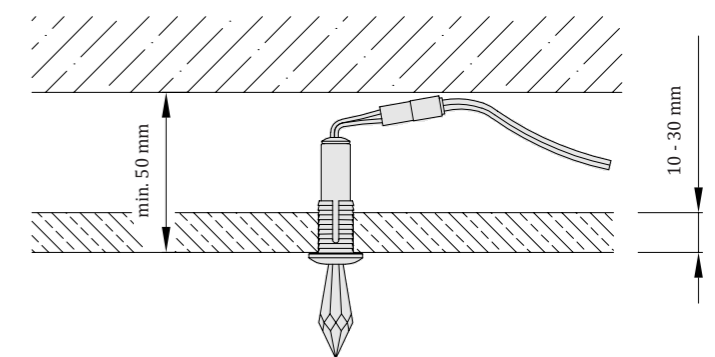

Príslušenstvo

Každé svietidlo z kolekcie LED Crystal je vybavené 2m káblom a špeciálnym plastovým držiakom pre jeho jednoduchú montáž do SDK stropu alebo drevotrieskovej dosky.

Pri objednávke minimálneho množstva 6 svietidiel je súčasťou balenia komplexné príslušenstvo: plastové montážne držiaky, vodiče s konektormi, distribučný blok, napájací zdroj a vrták.