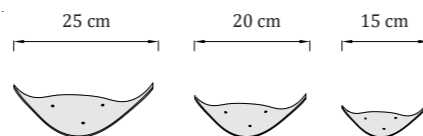

Sklenené listy

ručne fúkané sklo
v listoch naaplikovaná slúda
amber | šampaň | krištál'
počet: 15 ks

Fallen Rectangle S

amber | šampaň | krištál'

luster | interiér
prevádzková teplota: - 10 až 50 °C

Svetelný zdroj

8 x 6W LED zn. CREE, 12V DC
Príkon: 48W
3000K | 4000K | 6000K
stmievateľné (riadenie nie je súčasťou)
napájací zdroj - 12V je súčasťou

Kovová základňa - povrch. úprava

leštená nerezová oceľ
biela matná
bez kovovej základne

Hmotnosť: 12 kg (so základňou) | 4 kg (bez základne)

Kód

● Teplá biela: FARE-AM-S-WW-S
● Denná biela: FARE-AM-S-NW-S
○ Studená biela: FARE-AM-S-CW-S

neroz. oceľ
biela matná
bez základne

● Teplá biela: FARE-AM-S-WW-W
● Denná biela: FARE-AM-S-NW-W
○ Studená biela: FARE-AM-S-CW-W

● Teplá biela: FARE-AM-L-WW
● Denná biela: FARE-AM-L-NW
○ Studená biela: FARE-AM-L-CW

CE UKCA IP20 230V AC / 50-60 Hz