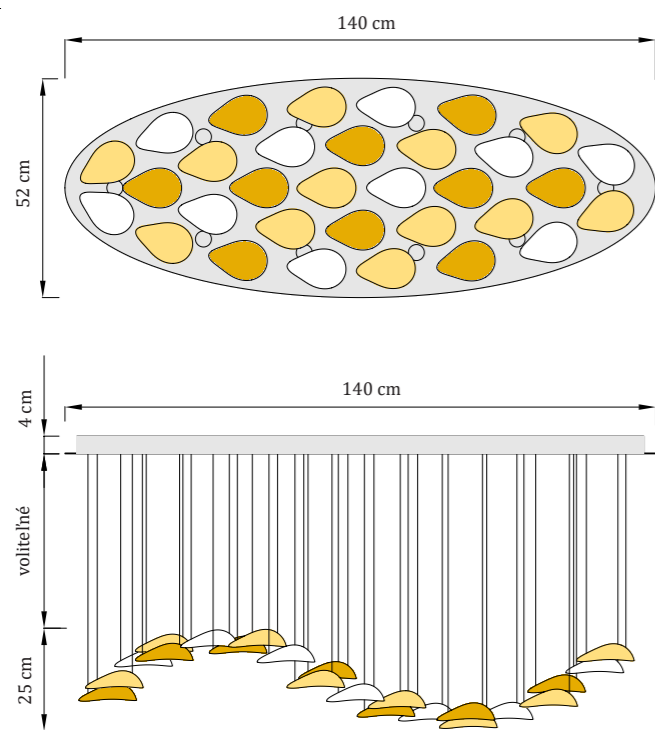

Aquabelle Elipse L

Kovová základňa - rozmery

pôdorys: elipsa
140 x 52 x 4 cm
(dĺžka x šírka x výška)

Sklenené komponenty

ručne fúkané sklo
vzduchové bubliny v skle
amber | šampaň | krištál
počet: 32 ks

Aquabelle Elipse L