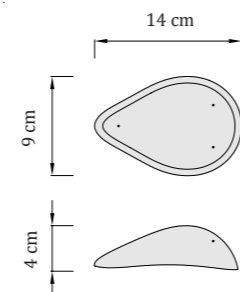

Aquabelle Elipse XL

amber | šampaň | krištál

luster | interiér
prevádzková teplota: - 10 až 50 °C

Svetelný zdroj

12 x 6W LED zn. CREE, 12V DC
Príkon: 72W
3000K | 4000K | 6000K
stmievateľné (riadenie nie je súčasťou)
napájací zdroj - 12V je súčasťou

Kovová základňa - povrch. úprava

leštená nerezová oceľ
biela matná
bez kovovej základne

Hmotnosť: 37 kg (so základňou) | 23 kg (bez základne)

CE UKCA IP20 230V AC / 50-60 Hz

Kód

● Teplá biela: AQEL-AM-XL-WW-S
○ Denná biela: AQEL-AM-XL-NW-S
○ Studená biela: AQEL-AM-XL-CW-S

● Teplá biela: AQEL-AM-XL-WW-W
○ Denná biela: AQEL-AM-XL-NW-W
○ Studená biela: AQEL-AM-XL-CW-W

● Teplá biela: AQEL-AM-XL-WW
○ Denná biela: AQEL-AM-XL-NW
○ Studená biela: AQEL-AM-XL-CW

Pozn.: Lustre bez kovovej základne sú vhodné len pre SDK stropy. Kovové lanká vystupujú priamo zo stropu z drobných úchyto. Nie je možné inštalovať do existujúceho SDK stropu, nakoľko je potrebné lepiť protikus k stropnému úchytu z opačnej strany SDK platne.