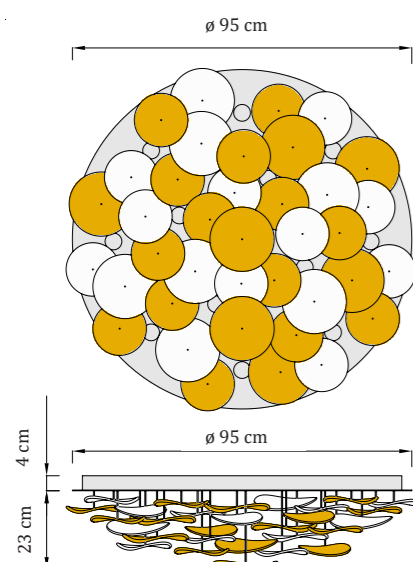

Waterlily Round L

Kovová základňa - rozmery

pôdorys: kruh
ø 95 cm, výška 4 cm

Sklenené komponenty

ručne fúkané sklo, hutné
ø 18 cm, ø 15 cm
amber | opál | krištál'
počet: 45 ks

Waterlily Round L

amber | opál | krištál'

luster | interiér
prevádzková teplota: - 10 až 50 °C

Svetelný zdroj

12 x 6W LED zn. CREE, 12V DC
Príkon: 72W
3000K | 4000K | 6000K
stmievateľné (riadenie nie je súčasťou)
napájací zdroj - 12V je súčasťou

Kovová základňa - povrch. úprava

leštená nerezová oceľ
biela matná
bez kovovej základne

Hmotnosť: 29 kg (so základňou) | 17 kg (bez základne)

Kód	
● Teplá biela:	WARO-AM-L-WW-S
● Denná biela:	WARO-AM-L-NW-S
○ Studená biela:	WARO-AM-L-CW-S

● Teplá biela:	WARO-AM-L-WW-W
● Denná biela:	WARO-AM-L-NW-W
○ Studená biela:	WARO-AM-L-CW-W

● Teplá biela:	WARO-AM-L-WW
● Denná biela:	WARO-AM-L-NW
○ Studená biela:	WARO-AM-L-CW

CE UKCA IP20 230V AC / 50-60 Hz

Pozn.: Lustre bez kovovej základne sú vhodné len pre SDK stropy. Kovové tyče vystupujú priamo zo stropu z drobných úchytoch. Nie je možné inštalovať do existujúceho SDK stropu, nakoľko je potrebné lepiť protikus k stropnému úchytu z opačnej strany SDK platne.