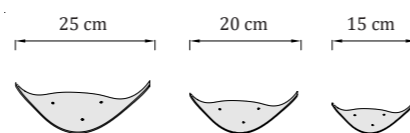

Fallen Elipse XL

Kovová základňa - rozmery

pôdorys: elipsa
190 x 65 x 4 cm (dĺžka x šírka x výška)

Sklenené listy

ručne fúkané sklo
v listoch naaplikovaná slúda
amber | šampaň | krištál'
počet: 40 ks

Fallen Elipse XL