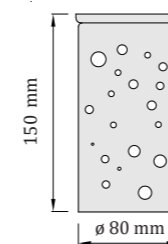

Ocean Up 150

stropné svietidlo, zápusťné
interiér | SPA | sauny | podhlady v exteriéri
prevádzková teplota: - 30 až 120 °C