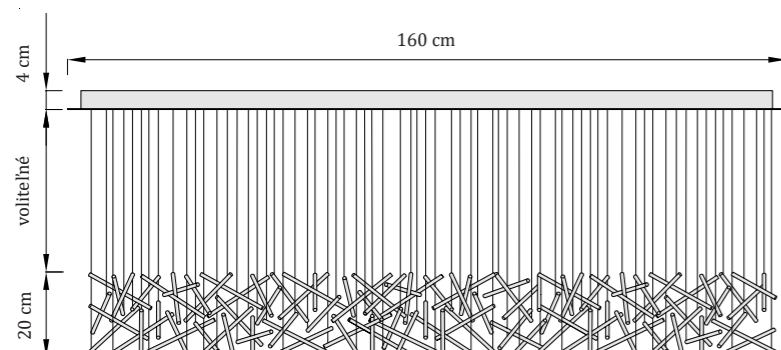

Mikado Elipse M

Kovová základňa - rozmery

pôdorys: elipsa
160 x 70 x 4 cm
(dĺžka x šírka x výška)

Sklenené trubičky

plnené krištálmi Swarovski
koncovky z nerezovej ocele
počet: 160 ks

Mikado Elipse M

luster | interiér
prevádzková teplota: - 10 až 50 °C

Svetelný zdroj

13 x 6W LED zn. CREE, 12V DC
Príkon: 78W
3000K | 4000K | 6000K
stmievateľné (riadenie nie je súčasťou)
napájací zdroj - 12V je súčasťou

Kovová základňa - povrch. úprava

leštená nerezová oceľ
biela matná
bez kovovej základne

	Kód	
nerez. oceľ	● Teplá biela:	MIEL-M-WW-S
	● Denná biela:	MIEL-M-NW-S
	○ Studená biela:	MIEL-M-CW-S
biela matná	● Teplá biela:	MIEL-M-WW-W
	● Denná biela:	MIEL-M-NW-W
	○ Studená biela:	MIEL-M-CW-W
bez základne	● Teplá biela:	MIEL-M-WW
	● Denná biela:	MIEL-M-NW
	○ Studená biela:	MIEL-M-CW

Hmotnosť: 21 kg (so základňou) | 6 kg (bez základne)

CE UKCA IP20 230V AC / 50-60 Hz

Pozn.: Lustre bez kovovej základne sú vhodné len pre SDK stropy. Kovové lanká vystupujú priamo zo stropu z drobných úchytov. Nie je možné inštalovať do existujúceho SDK stropu, nakoľko je potrebné lepiť protikus k stropnému úchytu z opačnej strany SDK platne.