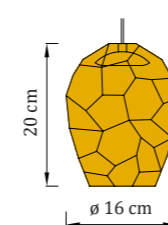

Aurora Mini

amber

závesné svietidlo | interiér
prevádzková teplota: - 20 až 60 °C

materiál: sklo + nerezová oceľ

hmotnosť: 2,5 kg

Svetelný zdroj

5W LED, zn. CREE
3000K
4000K
6000K
stmievateľné (riadenie nie je súčasťou)
napájací zdroj nie je súčasťou