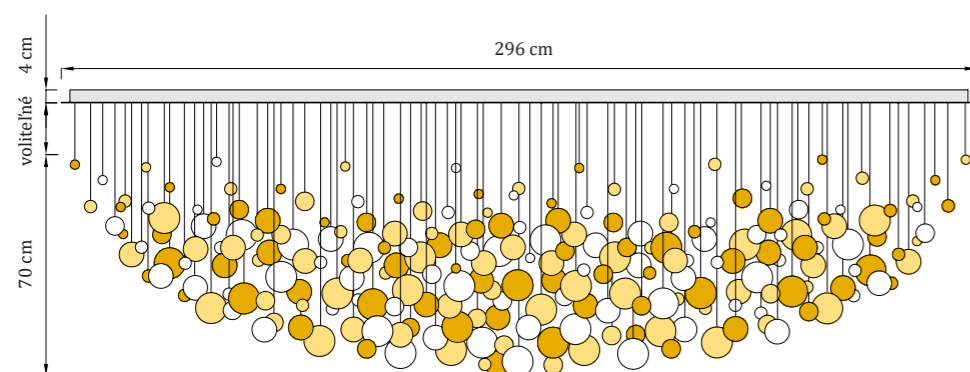

Bubble Elipse L

Kovová základňa

pôdorys: elipsa
296 x 146 x 4 cm
(dĺžka x šírka x výška)

Sklenené bubliny

ručne fúkané sklo
dekor popraskania
ø 10, 8, 6, 4, 3 cm
amber | šampaň | krištál'
počet: 530 ks

Bubble Elipse L

amber | šampaň | krištál'

luster | interiér
prevádzková teplota: - 10 až 50 °C

Svetelný zdroj

32 x 6W LED zn. CREE, 12V DC
Príkon: 192W
3000K | 4000K | 6000K
stmievateľné (riadenie nie je súčasťou)
napájací zdroj - 12V je súčasťou

Kovová základňa - povrch. úprava

leštená nerezová oceľ
biela matná
bez kovovej základne

Hmotnosť: 136 kg (so základňou) | 80 kg (bez základne)

Kód	
● Teplá biela:	BUEL-AMH-L-WW-S
● Denná biela:	BUEL-AMH-L-NW-S
○ Studená biela:	BUEL-AMH-L-CW-S

● Teplá biela:	BUEL-AMH-L-WW-W
● Denná biela:	BUEL-AMH-L-NW-W
○ Studená biela:	BUEL-AMH-L-CW-W

● Teplá biela:	BUEL-AMH-L-WW
● Denná biela:	BUEL-AMH-L-NW
○ Studená biela:	BUEL-AMH-L-CW

CE UKCA IP20 230V AC / 50-60 Hz

Pozn.: Lustre bez kovovej základne sú vhodné len pre SDK stropy. Kovové lanká vystupujú priamo zo stropu z drobných úchyto. Nie je možné inštalovať do existujúceho SDK stropu, nakoľko je potrebné lepiť protikus k stropnému úchytu z opačnej strany SDK platne.