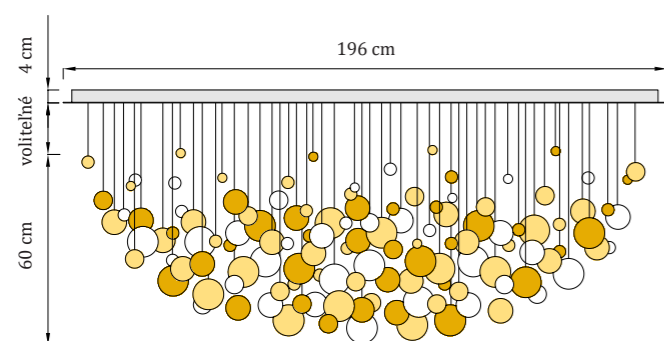

Bubble Elipse M

Kovová základňa - rozmery

pôdorys: elipsa
196 x 96 x 4 cm
(dĺžka x šírka x výška)

Sklenené bubliny

ručne fúkané sklo
dekor popraskania
ø 10, 8, 6, 4, 3 cm
amber | šampaň | krištál'
počet: 300 ks