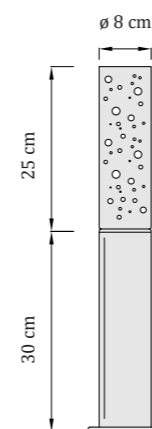

Ocean 55

stĺpikové svietidlo | exteriér

materiál: nerezová oceľ | sklo hmotnosť: 5,2 kg CE UKCA IP65 24V DC / 230V AC

Svetelný zdroj

Kód

Vstupné napätie 24V DC:

16W LED (zabudované)

3000K

4000K

6000K

RGBW

stmievateľné (riadenie nie je súčasťou)

napájací zdroj nie je súčasťou

- Teplá biela: OC-24-WW55
- Denná biela: OC-24-NW55
- Studená biela: OC-24-CW55
- RGBW: OC-24-RGBW55

Vstupné napätie 230V AC / 50-60 Hz:

9W LED (zabudované)

3000K

4000K

6000K

nie je stmievateľné

- Teplá biela: OC-230-WW55
- Denná biela: OC-230-NW55
- Studená biela: OC-230-CW55