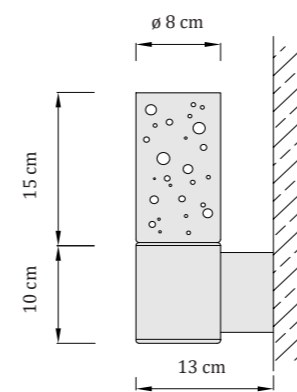

Ocean Wall

nástenné svietidlo | exteriér | interiér
prevádzková teplota: - 30 až 60 °C

Svetelný zdroj

Vstupné napätie 24V DC:

16W LED zn. CREE

3000K

4000K

6000K

RGBW

stmievateľné (riadenie nie je súčasťou)

napájací zdroj nie je súčasťou

Vstupné napätie 230V AC / 50-60 Hz:

9W LED zn. SEOUL

3000K

4000K

6000K

nie je stmievateľné

Kód

● Teplá biela: OW-24-WW
● Denná biela: OW-24-NW
○ Studená biela: OW-24-CW
● RGBW: OW-24-RGBW

● Teplá biela: OW-230-WW
● Denná biela: OW-230-NW
○ Studená biela: OW-230-CW

materiál: nerezová oceľ | sklo

hmotnosť: 3,7 kg

CE

UKCA

IP65

24V DC / 230V AC