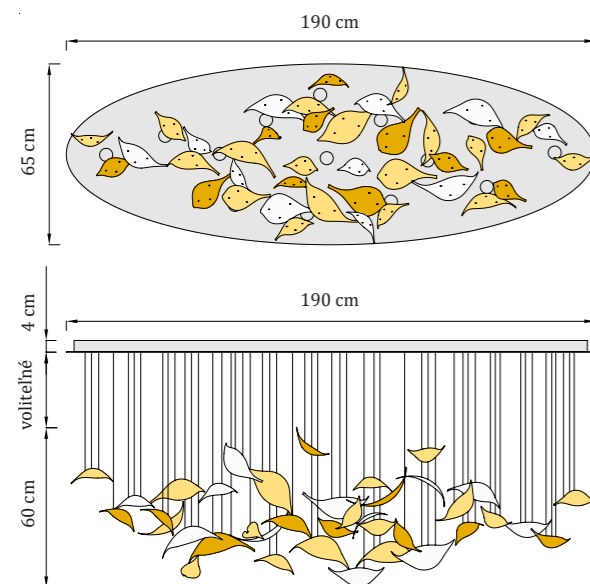

Fallen Elipse XL

Kovová základňa - rozmery

pôdorys: elipsa
190 x 65 x 4 cm (dĺžka x šírka x výška)

Sklenené listy

ručne fúkané sklo
v listoch naaplikovaná slúda
amber | šampaň | krištál'
počet: 40 ks

Fallen Elipse XL