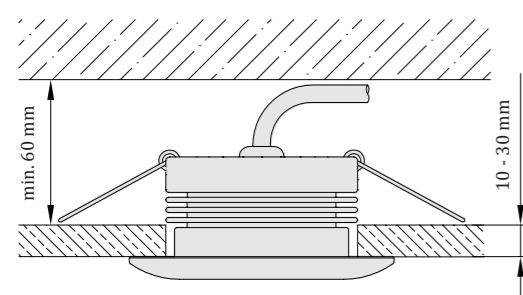

Fagus

Zápustné svietidlo z nerezovej ocele

Svietidlo Fagus je určené na zabudovanie do podhládov domov a iných objektov v exteriéri. Svoje miesto si však nájde i v moderných interiéroch. Je veľmi vhodné na osvetlenie kúpeľňových či SPA priestorov, kde je zvýšená vlhkosť.

Svietidlo je vybavené rozptylovým polykarbonátovým priezorom s uhlom vyžarovania 180° a krytkou v 3 prevedeniach – leštená nerezová oceľ, zlatá lesklá a biela matná.