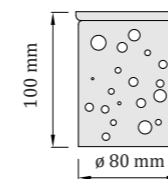

Ocean Up 100

stropné svietidlo, zápusťné
interiér | SPA | sauny | podhlady v exteriéri
prevádzková teplota: - 30 až 120 °C