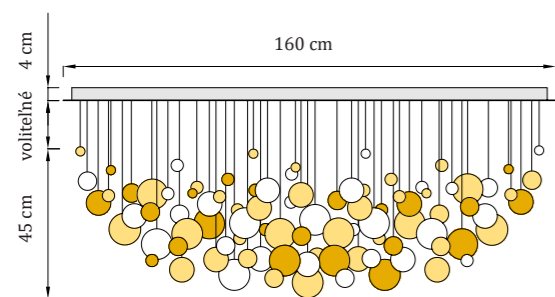

Bubble Elipse S

Kovová základňa - rozmery

pôdorys: elipsa
160 x 80 x 4 cm
(dĺžka x šírka x výška)

Sklenené bubliny

ručne fúkané sklo
dekor popraskania
ø 10, 8, 6, 4, 3 cm
amber | šampaň | krištál'
počet: 200 ks