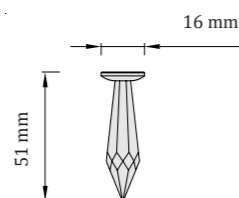

Svetelný zdroj

0,15W LED
8500 - 6500K
nie je stmievateľné

Kód

- nerezová oceľ: DROP63
- zlatá: DROP63-G

Drop 100

stropné svietidlo, zápusťné
interiér | SPA | Wellness | sauny
prevádzková teplota: - 20 až 120 °C
materiál: nerezová oceľ + krištáľ Swarovski
povrchová úprava: leštená nerez. oceľ / zlatá

CE UKCA IP65 5V DC