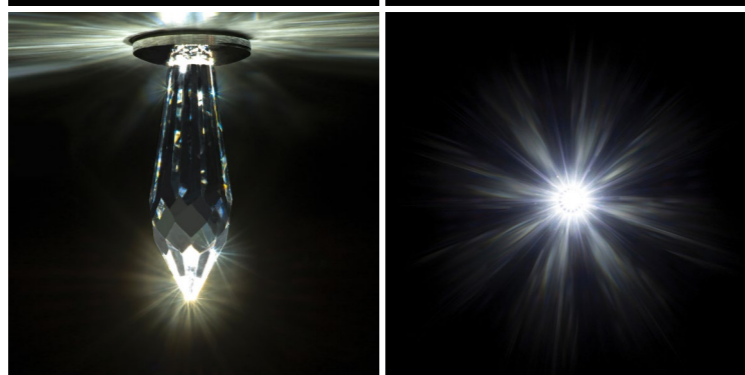

Odporúčaný počet:

Menšie plochy: 4 - 5 ks / 1m²

Väčšie plochy: 2 - 3 ks / 1m²

DROP 40

svetelné lúče - priemer cca. 35 cm

Odporúčaný počet:

Menšie plochy: 4 - 5 ks / 1m²

Väčšie plochy: 2 - 3 ks / 1m²

DROP 50

svetelné lúče - priemer cca. 120 cm

Odporúčaný počet: 1 ks / 2m²

Vhodný na väčšie plochy

*TIP: kombinujte s DROP 18 a DROP 40
v pomere 45% : 45% : 10%
(DROP 18 : DROP 40 : DROP 50)*

DROP 63

svetelné lúče - priemer cca. 45 cm