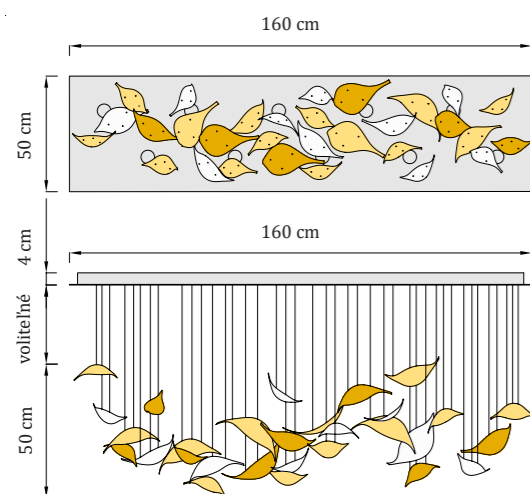

Fallen Rectangle L

Kovová základňa - rozmery

pôdorys: obdĺžnik
160 x 50 x 4 cm (dĺžka x šírka x výška)

Sklenené listy

ručne fúkané sklo
v listoch naaplikovaná slúda
amber | šampaň | krištál'
počet: 30 ks

Fallen Rectangle L

amber | šampaň | krištál'

luster | interiér
prevádzková teplota: - 10 až 50 °C

Svetelný zdroj

10 x 6W LED zn. CREE, 12V DC
Príkon: 60W
3000K | 4000K | 6000K
stmievateľné (riadenie nie je súčasťou)
napájací zdroj - 12V je súčasťou

Kovová základňa

leštená nerezová oceľ
biela matná
bez kovovej základne

Hmotnosť: 19 kg (so základňou) | 7 kg (bez základne)

Kód

● Teplá biela: FARE-AM-L-WW-S
● Denná biela: FARE-AM-L-NW-S
○ Studená biela: FARE-AM-L-CW-S

neroz. oceľ
biela matná
bez základne

● Teplá biela: FARE-AM-L-WW-W
● Denná biela: FARE-AM-L-NW-W
○ Studená biela: FARE-AM-L-CW-W

● Teplá biela: FARE-AM-L-WW
● Denná biela: FARE-AM-L-NW
○ Studená biela: FARE-AM-L-CW

CE UKCA IP20 230V AC / 50-60 Hz

Pozn.: Lustre bez kovovej základne sú vhodné len pre SDK stropy. Kovové lanká vystupujú priamo zo stropu z drobných úchyto. Nie je možné inštalovať do existujúceho SDK stropu, nakoľko je potrebné lepiť protikus k stropnému úchyto z opačnej strany SDK platne.