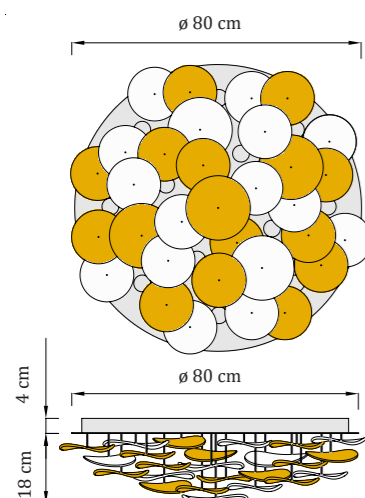

Waterlily Round M

Kovová základňa - rozmery

pôdorys: kruh
ø 80 cm, výška 4 cm

Sklenené komponenty

ručne fúkané sklo, hutné
ø 18 cm, ø 15 cm
amber | opál | krištál'
počet: 37 ks

Waterlily Round M

amber | opál | krištál'

luster | interiér
prevádzková teplota: - 10 až 50 °C

Svetelný zdroj

12 x 6W LED zn. CREE, 12V DC
Príkon: 72W
3000K | 4000K | 6000K
stmievateľné (riadenie nie je súčasťou)
napájací zdroj - 12V je súčasťou

Kovová základňa - povrch. úprava

leštená nerezová oceľ
biela matná
bez kovovej základne

Hmotnosť: 23 kg (so základňou) | 14 kg (bez základne)

Kód	
● Teplá biela:	WARO-AM-M-WW-S
● Denná biela:	WARO-AM-M-NW-S
○ Studená biela:	WARO-AM-M-CW-S

● Teplá biela:	WARO-AM-M-WW-W
● Denná biela:	WARO-AM-M-NW-W
○ Studená biela:	WARO-AM-M-CW-W

● Teplá biela:	WARO-AM-M-WW
● Denná biela:	WARO-AM-M-NW
○ Studená biela:	WARO-AM-M-CW

CE UKCA IP20 230V AC / 50-60 Hz