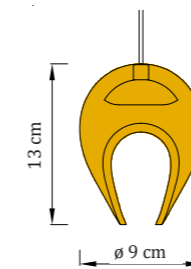

Plochý: GRIP-A-W
Lievikový: GRIP-B-W
Lievikový mini: GRIP-C-W

biela matná zlatá lesklá nerez, oceľ

materiál: sklo + nerezová oceľ hmotnosť: 0,8 kg

CE UKCA IP20 24V DC

Parachute Single Mini

amber

závesné svietidlo | interiér
prevádzková teplota: - 20 až 60 °C