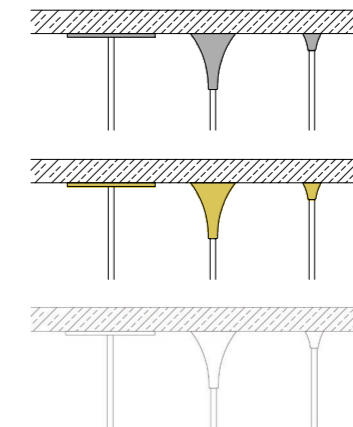

Lievikový mini

vŕtací otvor: \varnothing 7 mm

Povrchová úprava

leštená nerezová oceľ

zlatý lesk

biela matná

Parachute Single

šampaň