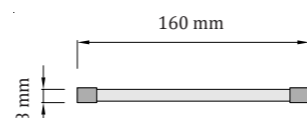

Mikado Round L

Kovová základňa - rozmery

pôdorys: kruh
priemer 120 cm, výška 4 cm

Sklenené trubičky

plnené krištálmi Swarovski
koncovky z nerezovej ocele
počet: 200 ks

Mikado Round L

luster | interiér
prevádzková teplota: - 10 až 50 °C