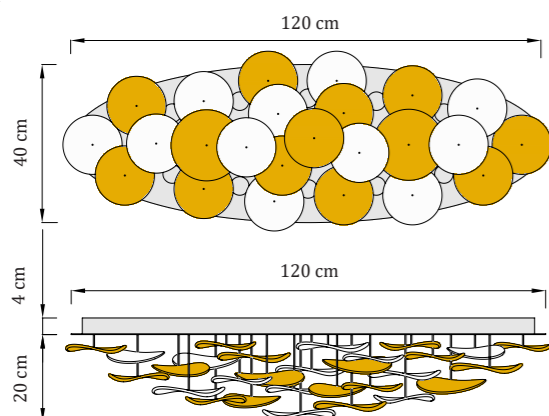

Waterlily Elipse M

Kovová základňa - rozmery

pôdorys: elipsa
120 x 40 x 4 cm (dĺžka x šírka x výška)

Sklenené komponenty

ručne fúkané sklo, hutné
ø 18 cm, ø 15 cm
amber | opál | krištál'
počet: 34 ks

Waterlily Elipse M

amber | opál | krištál'

luster | interiér
prevádzková teplota: - 10 až 50 °C

Svetelný zdroj

12 x 6W LED zn. CREE, 12V DC
Príkon: 72W
3000K | 4000K | 6000K
stmievateľné (riadenie nie je súčasťou)
napájací zdroj - 12V je súčasťou

Kovová základňa - povrch. úprava

leštená nerezová oceľ
biela matná
bez kovovej základne

Kód

● Teplá biela: WAEL-AM-M-WW-S
● Denná biela: WAEL-AM-M-NW-S
○ Studená biela: WAEL-AM-M-CW-S

neroz. oceľ
biela matná
bez základne

● Teplá biela: WAEL-AM-M-WW-W
● Denná biela: WAEL-AM-M-NW-W
○ Studená biela: WAEL-AM-M-CW-W

● Teplá biela: WAEL-AM-M-WW
● Denná biela: WAEL-AM-M-NW
○ Studená biela: WAEL-AM-M-CW

Hmotnosť: 20 kg (so základňou) | 13 kg (bez základne)

CE UKCA IP20 230V AC / 50-60 Hz