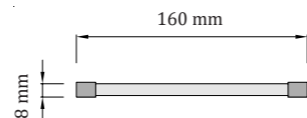

Mikado Square S

Kovová základňa - rozmery

pôdorys: štvorec
60 x 60 x 4 cm (dĺžka x šírka x výška)

Sklenené trubičky

plnené krištálmi Swarovski
koncovky z nerezovej ocele
počet: 70 ks

Mikado Square S

luster | interiér
prevádzková teplota: - 10 až 50 °C