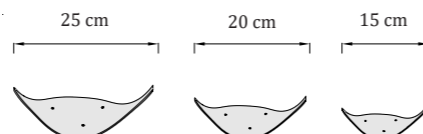

Sklenené listy

ručne fúkané sklo
v listoch naaplikovaná slúda
amber | šampaň | krištál'
počet: 20 ks

Fallen Rectangle M

amber | šampaň | krištál'

luster | interiér
prevádzková teplota: - 10 až 50 °C

Svetelný zdroj

10 x 6W LED zn. CREE, 12V DC
Príkon: 60W
3000K | 4000K | 6000K
stmievateľné (riadenie nie je súčasťou)
napájací zdroj - 12V je súčasťou

Kovová základňa - povrch. úprava

leštená nerezová oceľ
biela matná
bez kovovej základne

Hmotnosť: 15 kg (so základňou) | 5 kg (bez základne)

Kód

● Teplá biela: FARE-AM-M-WW-S
● Denná biela: FARE-AM-M-NW-S
○ Studená biela: FARE-AM-M-CW-S

neroz. oceľ
biela matná
bez základne

● Teplá biela: FARE-AM-M-WW-W
● Denná biela: FARE-AM-M-NW-W
○ Studená biela: FARE-AM-M-CW-W

● Teplá biela: FARE-AM-M-WW
● Denná biela: FARE-AM-M-NW
○ Studená biela: FARE-AM-M-CW

CE UKCA IP20 230V AC / 50-60 Hz