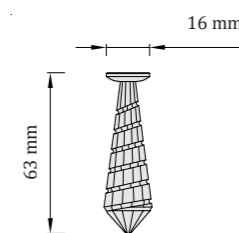

Svetelný zdroj

0,15W LED
8500 - 6500K
nie je stmievateľné

Kód

- nerezová oceľ: SPINDROP
- zlatá: SPINDROP-G

Flow 63

stropné svietidlo, zápusťné
interiér | SPA | Wellness | sauny
prevádzková teplota: - 20 až 120 °C
materiál: nerezová oceľ + krištáľ Swarovski
povrchová úprava: leštená nerez. oceľ / zlatá

CE UKCA IP65 5V DC