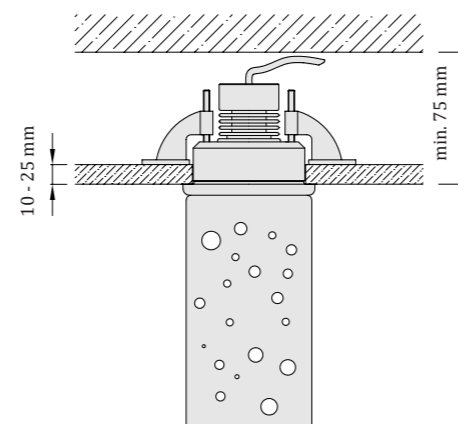

Ocean Up 30

stropné svietidlo, zápusťné
interiér | SPA | sauny | podhlady v exteriéri
prevádzková teplota: - 30 až 120 °C

Svetelný zdroj	Kód
● Teplá biela: 6W LED, CREE | 6000 K	OU1-12-WW30
● Denná biela: 6W LED, CREE | 4000 K	OU1-12-NW30
● Studená biela: 6W LED, CREE | 3000 K	OU1-12-CW30
● RGB: 5W LED, CREE	OU1-12-RGB30

stmievateľné (riadenie nie je súčasťou)
napájací zdroj nie je súčasťou

materiál: nerezová oceľ | sklo hmotnosť: 0,9 kg **CE** UKCA IP65 12V DC

Ocean Up 50

stropné svietidlo, zápusťné
interiér | SPA | sauny | podhlady v exteriéri
prevádzková teplota: - 30 až 120 °C

Svetelný zdroj	Kód
● Teplá biela: 6W LED, CREE | 6000 K	OU1-12-WW50
● Denná biela: 6W LED, CREE | 4000 K	OU1-12-NW50
● Studená biela: 6W LED, CREE | 3000 K	OU1-12-CW50
● RGB: 5W LED, CREE	OU1-12-RGB50

stmievateľné (riadenie nie je súčasťou)
napájací zdroj nie je súčasťou

materiál: nerezová oceľ | sklo hmotnosť: 1,2 kg **CE** UKCA IP65 12V DC

Ocean Up 100

stropné svietidlo, zápusťné
interiér | SPA | sauny | podhlady v exteriéri
prevádzková teplota: - 30 až 120 °C

Svetelný zdroj	Kód
● Teplá biela: 6W LED, CREE | 6000 K	OU1-12-WW100
● Denná biela: 6W LED, CREE | 4000 K	OU1-12-NW100
● Studená biela: 6W LED, CREE | 3000 K	OU1-12-CW100
● RGB: 5W LED, CREE	OU1-12-RGB100

stmievateľné (riadenie nie je súčasťou)
napájací zdroj nie je súčasťou

materiál: nerezová oceľ | sklo hmotnosť: 1,8 kg **CE** UKCA IP65 12V DC

Ocean Up 150

stropné svietidlo, zápusťné
interiér | SPA | sauny | podhlady v exteriéri
prevádzková teplota: - 30 až 120 °C

Svetelný zdroj	Kód
● Teplá biela: 6W LED, CREE | 6000 K	OU1-12-WW150
● Denná biela: 6W LED, CREE | 4000 K	OU1-12-NW150
● Studená biela: 6W LED, CREE | 3000 K	OU1-12-CW150
● RGB: 5W LED, CREE	OU1-12-RGB150

stmievateľné (riadenie nie je súčasťou)
napájací zdroj nie je súčasťou

materiál: nerezová oceľ | sklo hmotnosť: 2,3 kg **CE** UKCA IP65 12V DC