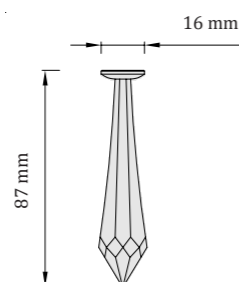

Svetelný zdroj

0,15W LED
8500 - 6500K
nie je stmievateľné

Kód

- nerezová oceľ: DROP100
- zlatá: DROP100-G

Spin Drop

stropné svietidlo, zápusťné
interiér | SPA | Wellness | sauny
prevádzková teplota: - 20 až 120 °C
materiál: nerezová oceľ + krištáľ Swarovski
povrchová úprava: leštená nerez. oceľ / zlatá

CE UKCA IP65 5V DC