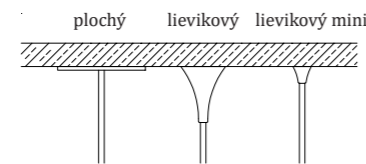

Svetelný zdroj

5W LED, zn. CREE
3000K
4000K
6000K
stmievateľné (riadenie nie je súčasťou)
napájací zdroj nie je súčasťou

Kód - svietidlo

- Teplá biela: PAS-WW-AM
- Denná biela: PAS-NW-AM
- Studená biela: PAS-CW-AM

Kód - stropný úchyt

Plochý: GRIP-A
Lievikový: GRIP-B
Lievikový mini: GRIP-C

Plochý: GRIP-A-G
Lievikový: GRIP-B-G
Lievikový mini: GRIP-C-G

Plochý: GRIP-A-W
Lievikový: GRIP-B-W
Lievikový mini: GRIP-C-W

biela matná zlatá lesklá nerez, oceľ

materiál: sklo + nerezová oceľ hmotnosť: 1,5 kg

CE UKCA IP20 24V DC