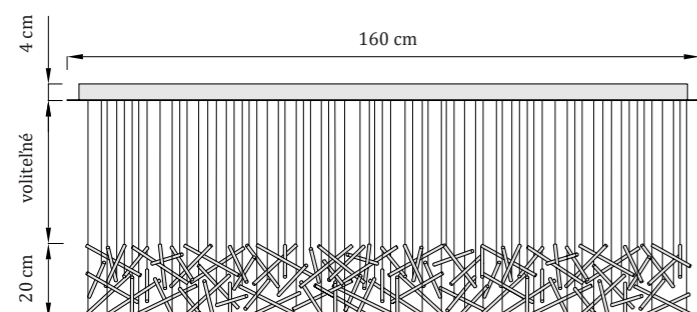

Hmotnosť: 13 kg (so základňou) | 4 kg (bez základne)

CE UKCA IP20 230V AC / 50-60 Hz

Mikado Rectangle M

Kovová základňa - rozmery

pôdorys: obdĺžnik
160 x 60 x 4 cm
(dĺžka x šírka x výška)

Sklenené trubičky