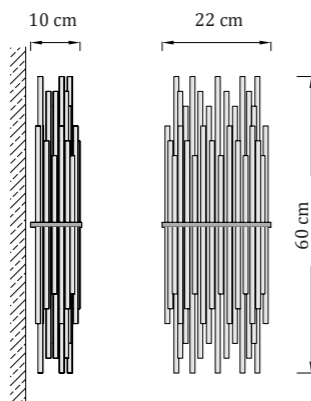

Kód

12V DC
● Teplá biela: CRW-60-12-WW
● Denná biela: CRW-60-12-NW
○ Studená biela: CRW-60-12-CW

230V AC
● Teplá biela: CRW-60-230-WW
● Denná biela: CRW-60-230-NW
○ Studená biela: CRW-60-230-CW

materiál: nerez. oceľ | sklo | krištáľe Swarovski

hmotnosť: 3,2 kg

UKCA

IP20

12V DC / 230V AC

Crystella Wall 70

nerezová oceľ

nástenné svietidlo | interiér
prevádzková teplota: - 20 až 60 °C

Svetelný zdroj

Vstupné napätie 12V DC:
2 x 5W LED zn. CREE
3000K | 4000K | 6000K
stmievateľné (riadenie nie je súčasťou)
napájací zdroj nie je súčasťou

Vstupné napätie 230V AC / 50-60 Hz:
2 x 4W LED zn. SEOUL
3000K | 4000K | 6000K
nie je stmievateľné