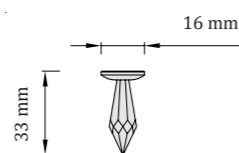

Svetelný zdroj

0,15W LED
8500 - 6500K
nie je stmievateľné

Kód

- nerezová oceľ: DROP40
- zlatá: DROP40-G

Drop 50

stropné svietidlo, zápusťné
interiér | SPA | Wellness | sauny
prevádzková teplota: - 20 až 120 °C
materiál: nerezová oceľ + krištáľ Swarovski
povrchová úprava: leštená nerez. oceľ / zlatá

CE UKCA IP65 5V DC