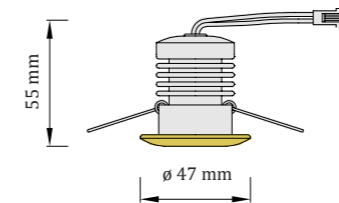

materiál: hliník + nerezová oceľ

hmotnosť: 0,1 kg

Svetelný zdroj

6W LED zn. CREE (zabudované)
3000K
4000K
6000K
stmievateľné (riadenie nie je súčasťou)
napájací zdroj nie je súčasťou

Kód

15° optika
● Teplá biela: DIAN-CW-15-G
● Denná biela: DIAN-NW-15-G
○ Studená biela: DIAN-WW-15-G

40° optika
● Teplá biela: DIAN-CW-40-G
● Denná biela: DIAN-NW-40-G
○ Studená biela: DIAN-WW-40-G

CE UKCA IP41 12V DC

Dian

biela matná

zápustné svietidlo | interiér
prevádzková teplota: - 20 až 60 °C