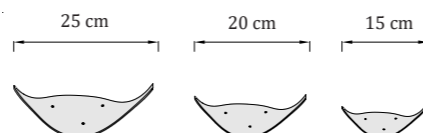

Sklenené listy

ručne fúkané sklo
v listoch naaplikovaná slúda
amber | šampaň | krištál'
počet: 30 ks

Fallen Rectangle L

amber | šampaň | krištál'

luster | interiér
prevádzková teplota: - 10 až 50 °C

Svetelný zdroj

10 x 6W LED zn. CREE, 12V DC
Príkon: 60W
3000K | 4000K | 6000K
stmievateľné (riadenie nie je súčasťou)
napájací zdroj - 12V je súčasťou

Kovová základňa

leštená nerezová oceľ
biela matná
bez kovovej základne

Hmotnosť: 19 kg (so základňou) | 7 kg (bez základne)

Kód

● Teplá biela: FARE-AM-L-WW-S
● Denná biela: FARE-AM-L-NW-S
○ Studená biela: FARE-AM-L-CW-S

neroz. oceľ
biela matná
bez základne

● Teplá biela: FARE-AM-L-WW-W
● Denná biela: FARE-AM-L-NW-W
○ Studená biela: FARE-AM-L-CW-W

● Teplá biela: FARE-AM-L-WW
● Denná biela: FARE-AM-L-NW
○ Studená biela: FARE-AM-L-CW

CE UKCA IP20 230V AC / 50-60 Hz

Pozn.: Lustre bez kovovej základne sú vhodné len pre SDK stropy. Kovové lanká vystupujú priamo zo stropu z drobných úchyto. Nie je možné inštalovať do existujúceho SDK stropu, nakoľko je potrebné lepiť protikus k stropnému úchyto z opačnej strany SDK platne.