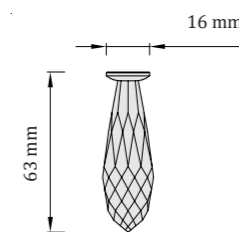

Svetelný zdroj

0,15W LED
8500 - 6500K
nie je stmievateľné

Kód

- nerezová oceľ: BRIOLETTE76
- zlatá: BRIOLETTE76-G

Briolette 100

stropné svietidlo, zápusťné
interiér | SPA | Wellness | sauny
prevádzková teplota: - 20 až 120 °C
materiál: nerezová oceľ + krištáľ Swarovski
povrchová úprava: leštená nerez. oceľ / zlatá

CE UKCA IP65 5V DC