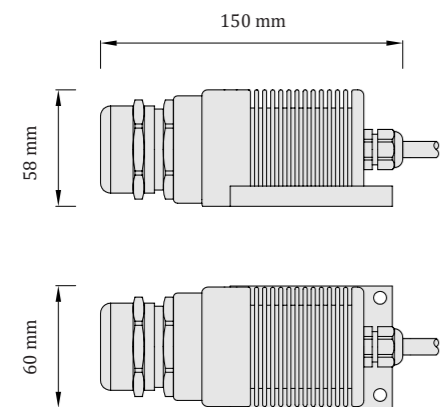

Množstvo vlákien

Priechodka D17: max. 230 optických vlákien
Priechodka D21: max. 550 optických vlákien
Priechodka D28: max. 900 optických vlákien
v pomere vlákien 90% : 5% : 5% (ø 0,75 mm : ø 1 mm : ø 1,5 mm)

Svetelný zdroj - LED modul zn. CREE	Kód
● Teplá biela: 16W LED | 6000 K	OP1-d17-WW-16W-24V
● Denná biela: 16W LED | 4000 K	OP1-d17-NW-16W-24V
○ Studená biela: 16W LED | 3000 K	OP1-d17-CW-16W-24V
● RGB: 11W LED	OP1-d17-RGB-11W-24V
● RGBW: 16W LED	OP1-d17-RGBW-11W-24V

priechodka D17

Svetelný zdroj - LED modul zn. CREE	Kód
● Teplá biela: 16W LED | 6000 K	OP1-d21-WW-16W-24V
● Denná biela: 16W LED | 4000 K	OP1-d21-NW-16W-24V
○ Studená biela: 16W LED | 3000 K	OP1-d21-CW-16W-24V
● RGB: 11W LED	OP1-d21-RGB-11W-24V
● RGBW: 16W LED	OP1-d21-RGBW-11W-24V

priechodka D21

Svetelný zdroj - LED modul zn. CREE	Kód
● Teplá biela: 16W LED | 6000 K	OP1-d28-WW-16W-24V
● Denná biela: 16W LED | 4000 K	OP1-d28-NW-16W-24V
○ Studená biela: 16W LED | 3000 K	OP1-d28-CW-16W-24V
● RGB: 11W LED	OP1-d28-RGB-11W-24V
● RGBW: 16W LED	OP1-d28-RGBW-11W-24V

priechodka D28

Projektor je možné stmievať (riadit) s použitím externého stmievača. Funguje na princípe nízko napätového stmievania. Riadenie a napájací zdroj nie je súčasťou.