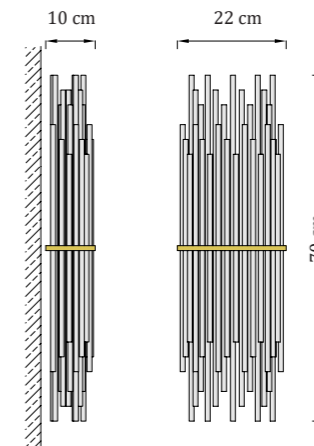

Kód

12V DC
● Teplá biela: CRW-70-12-WW-G
● Denná biela: CRW-70-12-NW-G
○ Studená biela: CRW-70-12-CW-G

230V AC
● Teplá biela: CRW-70-230-WW-G
● Denná biela: CRW-70-230-NW-G
○ Studená biela: CRW-70-230-CW-G

materiál: nerez. oceľ | sklo | krištáľe Swarovski

hmotnosť: 3,7 kg

UKCA

IP20

12V DC / 230V AC