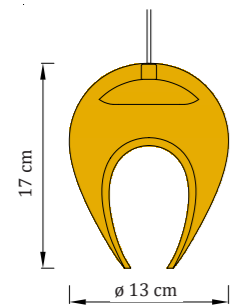

Parachute Single

amber

závesné svietidlo | interiér
prevádzková teplota: - 20 až 60 °C