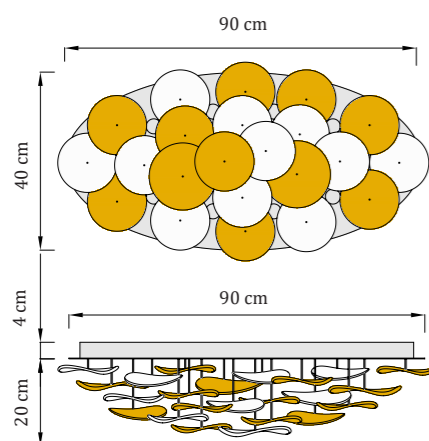

Waterlily Elipse S

Kovová základňa - rozmery

pôdorys: elipsa
90 x 45 x 4 cm (dĺžka x šírka x výška)

Sklenené komponenty

ručne fúkané sklo, hutné
ø 18 cm, ø 15 cm
amber | opál | krištál'
počet: 26 ks

Waterlily Elipse S