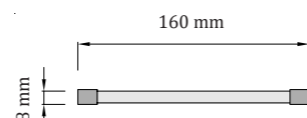

Mikado Round M

Kovová základňa - rozmery

pôdorys: kruh
priemer 100 cm, výška 4 cm

Sklenené trubičky

plnené krištálmi Swarovski
koncovky z nerezovej ocele
počet: 150 ks

Mikado Round M

luster | interiér
prevádzková teplota: - 10 až 50 °C