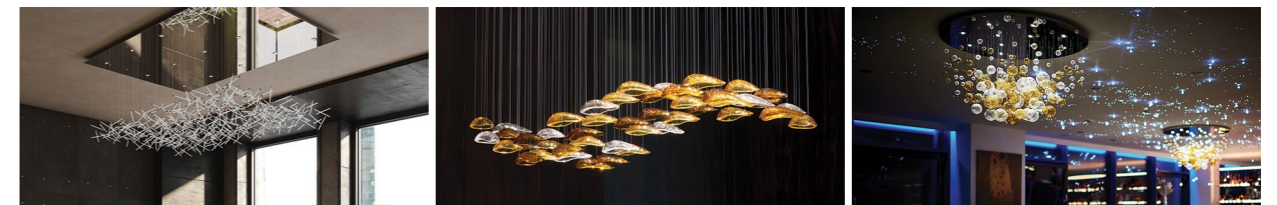

Lustre

Mikado
str. 80 - 95

Aquabelle
str. 96 - 105

Bubble
str. 106 - 115