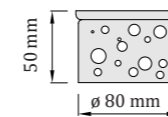

Ocean Up 50

stropné svietidlo, zápusťné
interiér | SPA | sauny | podhlady v exteriéri
prevádzková teplota: - 30 až 120 °C