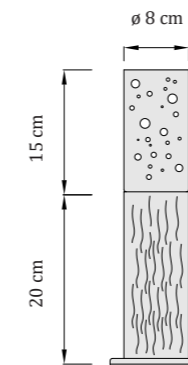

Svetelný zdroj

Kód

Vstupné napätie 24V DC:

16W LED (zabudované)

3000K

4000K

6000K

RGBW

stmievateľné (riadenie nie je súčasťou)
napájací zdroj nie je súčasťou

Vstupné napätie 230V AC / 50-60 Hz:

9W LED (zabudované)

3000K

4000K

6000K

nie je stmievateľné

- Teplá biela: OCA-24-WW35
- Denná biela: OCA-24-NW35
- Studená biela: OCA-24-CW35
- RGBW: OCA-24-RGBW35

- Teplá biela: OC-230-WW35
- Denná biela: OC-230-NW35
- Studená biela: OC-230-CW35

materiál: nerezová oceľ | sklo

hmotnosť: 4,5 kg

CE

UKCA

IP65

24V DC / 230V AC