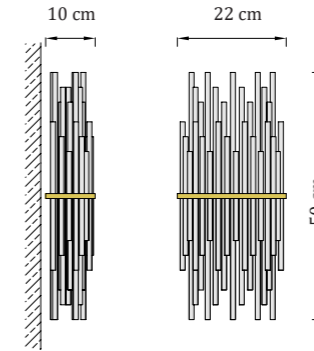

Kód

12V DC
● Teplá biela: CRW-50-12-WW-G
● Denná biela: CRW-50-12-NW-G
○ Studená biela: CRW-50-12-CW-G

230V AC
● Teplá biela: CRW-50-230-WW-G
● Denná biela: CRW-50-230-NW-G
○ Studená biela: CRW-50-230-CW-G

materiál: nerez. oceľ | sklo | krištáľe Swarovski

hmotnosť: 2,8 kg

UKCA

IP20

12V DC / 230V AC

Crystella Wall 60

zlatá lesklá

nástenné svietidlo | interiér
prevádzková teplota: - 20 až 60 °C

Svetelný zdroj

Vstupné napätie 12V DC:
2 x 5W LED zn. CREE
3000K | 4000K | 6000K
stmievateľné (riadenie nie je súčasťou)
napájací zdroj nie je súčasťou

Vstupné napätie 230V AC / 50-60 Hz:
2 x 4W LED zn. SEOUL
3000K | 4000K | 6000K
nie je stmievateľné