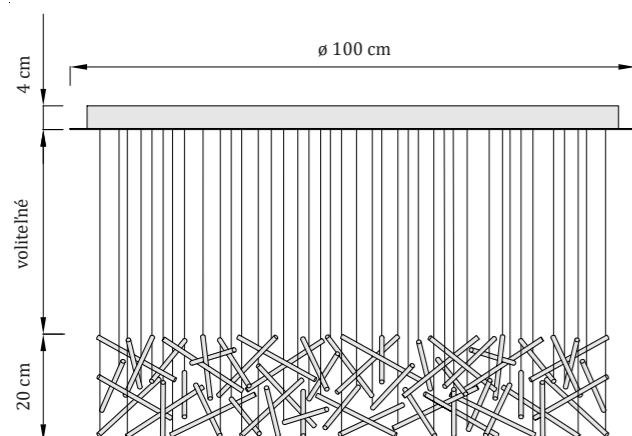

Mikado Round M

Kovová základňa - rozmery

pôdorys: kruh
priemer 100 cm, výška 4 cm

Sklenené trubičky

plnené krištálmi Swarovski
koncovky z nerezovej ocele
počet: 150 ks

Mikado Round M

luster | interiér
prevádzková teplota: - 10 až 50 °C