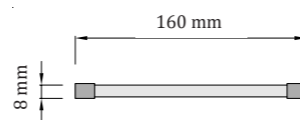

Hmotnosť: 15 kg (so základňou) | 4 kg (bez základne)

CE UKCA IP20 230V AC / 50-60 Hz

Mikado Elipse M

Kovová základňa - rozmery

pôdorys: elipsa
160 x 70 x 4 cm
(dĺžka x šírka x výška)

Sklenené trubičky

plnené krištálmi Swarovski
koncovky z nerezovej ocele
počet: 160 ks