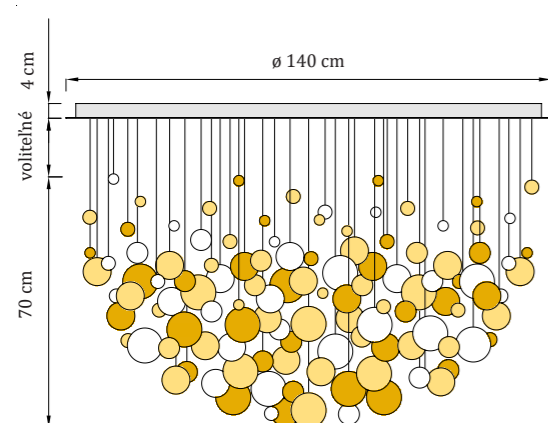

CE UKCA IP20 230V AC / 50-60 Hz

Bubble Round L

Kovová základňa - rozmery

pôdorys: kruh
priemer 140 cm, výška 4 cm

Sklenené bubliny

ručne fúkané sklo
dekor popraskania
ø 10, 8, 6, 4, 3 cm
amber | šampaň | krištál'
počet: 295 ks