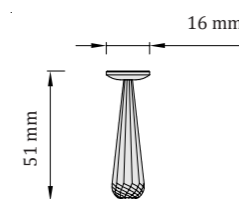

Svetelný zdroj

0,15W LED
8500 - 6500K
nie je stmievateľné

Kód

- nerezová oceľ: FLOW63
- zlatá: FLOW63-G

Flow 100

stropné svietidlo, zápusťné
interiér | SPA | Wellness | sauny
prevádzková teplota: - 20 až 120 °C
materiál: nerezová oceľ + krištáľ Swarovski
povrchová úprava: leštená nerez. oceľ / zlatá

CE UKCA IP65 5V DC