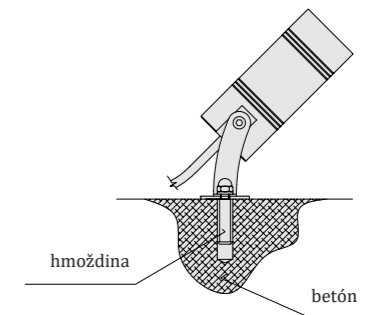

Uhol vyžarovania

15°

40°

Svietidlá RAY sú nastaviteľné všetkými smermi.
Ukotvujú sa do pôdy pomocou bodca alebo do
pevných materiálov pomocou kotvy.