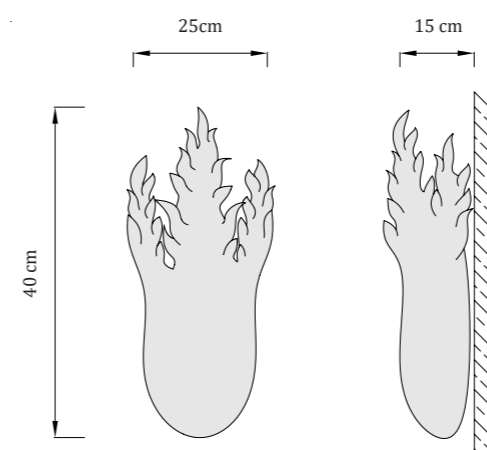

Krása svietidiel spočíva v drobných rozdieloch v tvare plameňa či odtieni skla, čo dodáva každému jednému kusu unikátnosť.

Calidos

nástenné svietidlo | interiér

prevádzková teplota: - 20 až 60 °C

materiál: nerezová oceľ | sklo