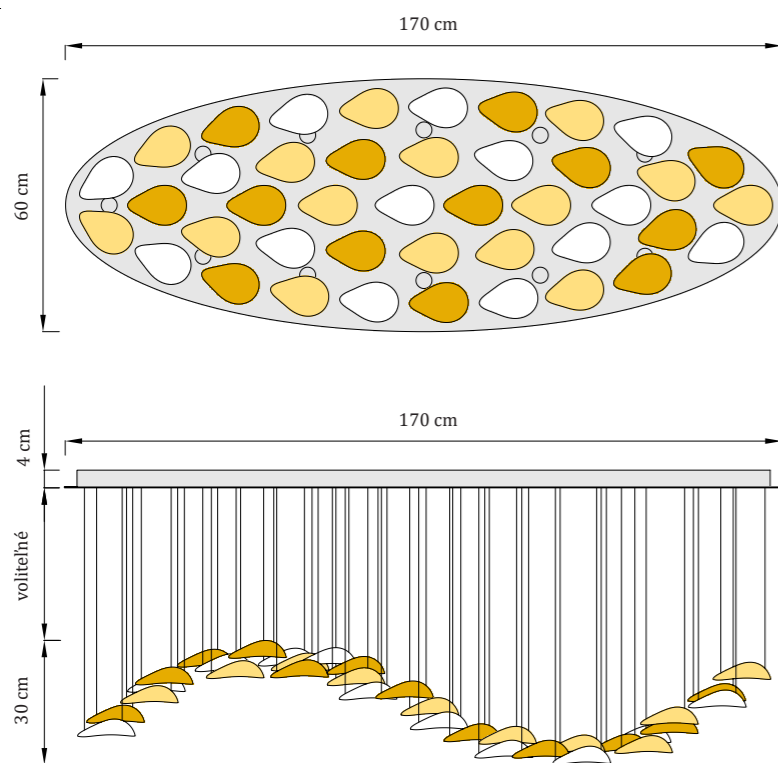

Aquabelle Elipse XL

Kovová základňa - rozmery

pôdorys: elipsa
170 x 60 x 4 cm
(dĺžka x šírka x výška)

Sklenené komponenty

ručne fúkané sklo
vzduchové bubliny v skle
amber | šampaň | krištál
počet: 42 ks

Aquabelle Elipse XL

amber | šampaň | krištál

luster | interiér
prevádzková teplota: - 10 až 50 °C

Svetelný zdroj

12 x 6W LED zn. CREE, 12V DC
Príkon: 72W
3000K | 4000K | 6000K
stmievateľné (riadenie nie je súčasťou)
napájací zdroj - 12V je súčasťou

Kovová základňa - povrch. úprava

leštená nerezová oceľ
biela matná
bez kovovej základne

Hmotnosť: 37 kg (so základňou) | 23 kg (bez základne)

CE UKCA IP20 230V AC / 50-60 Hz

Kód

● Teplá biela: AQEL-AM-XL-WW-S
○ Denná biela: AQEL-AM-XL-NW-S
○ Studená biela: AQEL-AM-XL-CW-S

● Teplá biela: AQEL-AM-XL-WW-W
○ Denná biela: AQEL-AM-XL-NW-W
○ Studená biela: AQEL-AM-XL-CW-W

● Teplá biela: AQEL-AM-XL-WW
○ Denná biela: AQEL-AM-XL-NW
○ Studená biela: AQEL-AM-XL-CW

Pozn.: Lustre bez kovovej základne sú vhodné len pre SDK stropy. Kovové lanká vystupujú priamo zo stropu z drobných úchyto. Nie je možné inštalovať do existujúceho SDK stropu, nakoľko je potrebné lepiť protikus k stropnému úchytu z opačnej strany SDK platne.