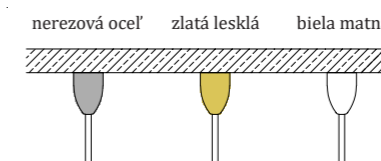

Kód - svietidlo

- Teplá biela: AUM-WW-CR
- Denná biela: AUM-NW-CR
- Studená biela: AUM-CW-CR

Kód - stropný úchyt

Nerezová oceľ: GRIP-D
Zlatá lesklá: GRIP-D-G
Biela matná: GRIP-D-W

CE UKCA IP20 24V DC

Crystella Wall