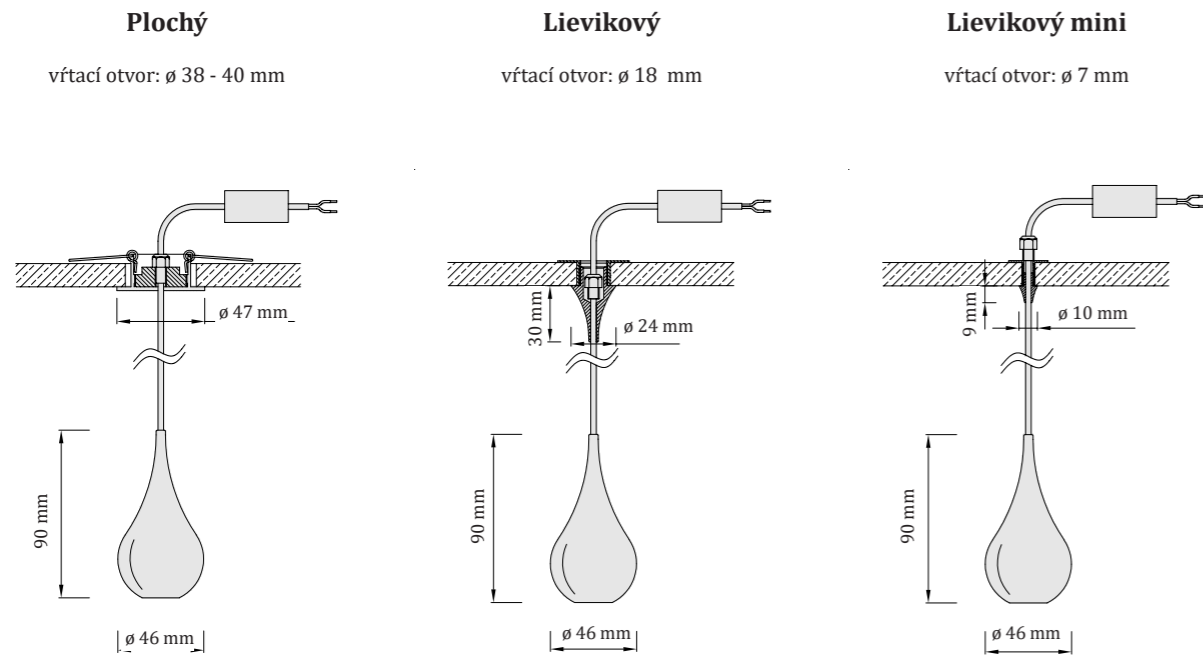

Typy stropných úchyto

vhodné pre SDK stropy

Montážny predpoklad:

Je možné inštalovať už do existujúceho SDK stropu – uchytienie cez pružiny.

Montážny predpoklad:

Nie je možné inštalovať do existujúceho SDK stropu. SDK platne ešte nesmú byť osadené na strope, pretože je potrebné lepiť protikus k stropnému úchytu z opačnej strany SDK platne.