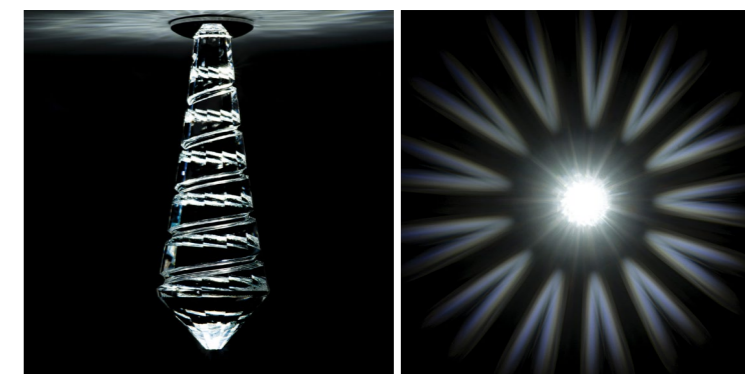

*TIP: kombinujte s DROP 18 a DROP 40
v pomere 45% : 45% : 10%
(DROP 18 : DROP 40 : DROP 100)*

SPIN DROP

svetelné lúče - priemer cca. 40 cm

Odporúčaný počet: 2 - 3 ks / 1m²

*TIP: kombinujte s DROP 18 a DROP 40
v pomere 45% : 45% : 10%
(DROP 18 : DROP 40 : SPIN DROP)*