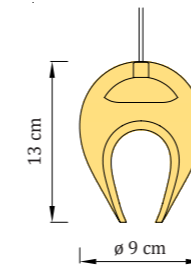

Parachute Single Mini

šampaň

závesné svietidlo | interiér
prevádzková teplota: - 20 až 60 °C