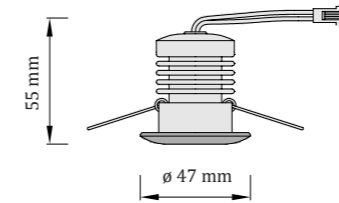

Dian

leštená nerezová oceľ

zápustné svietidlo | interiér
prevádzková teplota: - 20 až 60 °C

materiál: hliník + nerezová oceľ

hmotnosť: 0,1 kg

Svetelný zdroj

6W LED zn. CREE (zabudované)
3000K
4000K
6000K
stmievateľné (riadenie nie je súčasťou)
napájací zdroj nie je súčasťou

Kód

15° optika
● Teplá biela: DIAN-CW-15
● Denná biela: DIAN-NW-15
○ Studená biela: DIAN-WW-15

40° optika
● Teplá biela: DIAN-CW-40
● Denná biela: DIAN-NW-40
○ Studená biela: DIAN-WW-40

CE UKCA IP41 12V DC

Dian

zlatá lesklá

zápustné svietidlo | interiér
prevádzková teplota: - 20 až 60 °C