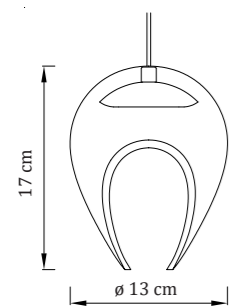

Plochý: GRIP-A-W
Lievikový: GRIP-B-W
Lievikový mini: GRIP-C-W

biela matná zlatá lesklá nerez, oceľ

materiál: sklo + nerezová oceľ hmotnosť: 1,5 kg

CE UKCA IP20 24V DC

Parachute Single

krištál'

závesné svietidlo | interiér
prevádzková teplota: - 20 až 60 °C