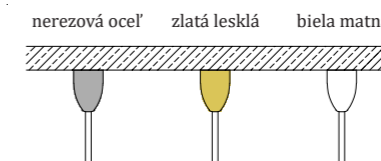

šampaň

závesné svietidlo | interiér
prevádzková teplota: - 20 až 60 °C

materiál: sklo + nerezová oceľ

hmotnosť: 2,5kg

Svetelný zdroj

5W LED, zn. CREE
3000K
4000K
6000K
stmievateľné (riadenie nie je súčasťou)
napájací zdroj nie je súčasťou