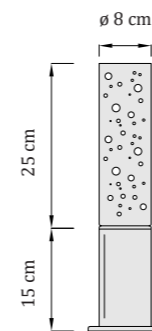

Ocean 40

stĺpikové svietidlo | exteriér

materiál: nerezová oceľ | sklo hmotnosť: 4,8 kg CE UKCA IP65 24V DC / 230V AC

Svetelný zdroj

Kód

Vstupné napätie 24V DC:

16W LED (zabudované)

3000K

4000K

6000K

RGBW

stmievateľné (riadenie nie je súčasťou)

napájací zdroj nie je súčasťou

- Teplá biela: OC-24-WW30
- Denná biela: OC-24-NW30
- Studená biela: OC-24-CW30
- RGBW: OC-24-RGBW30

Vstupné napätie 230V AC / 50-60 Hz:

9W LED (zabudované)

3000K

4000K

6000K

nie je stmievateľné

- Teplá biela: OC-230-WW30
- Denná biela: OC-230-NW30
- Studená biela: OC-230-CW30