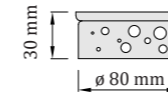

Ocean Up 30

stropné svietidlo, zápusťné
interiér | SPA | sauny | podhlady v exteriéri
prevádzková teplota: - 30 až 120 °C