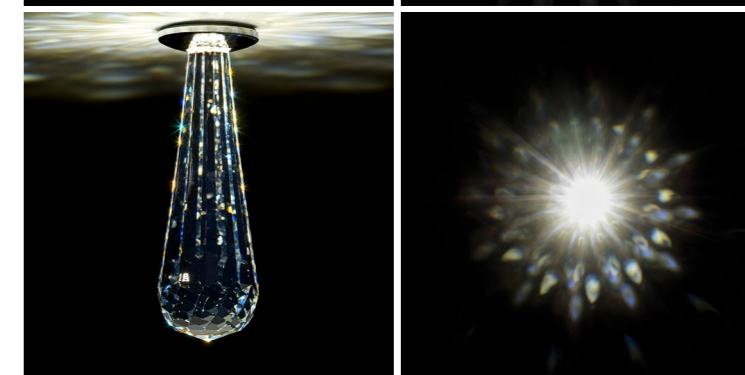

Odporúčaný počet: 3 - 4 ks / 1m²

*TIP: kombinujte s FLOW 100
v pomere 60% : 40% (FLOW 63 : FLOW 100)*