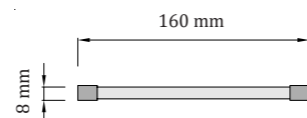

Drobné krištáľíky najviac vyniknú v studenej bielej farbe svetla.

Mikado Round S

Kovová základňa - rozmery

pôdorys: kruh
priemer 80 cm, výška 4 cm

Sklenené trubičky

plnené krištálmi Swarovski
koncovky z nerezovej ocele
počet: 93 ks