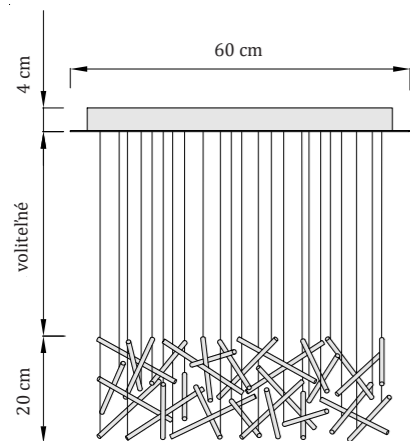

Mikado Square S

Kovová základňa - rozmery

pôdorys: štvorec
60 x 60 x 4 cm (dĺžka x šírka x výška)

Sklenené trubičky

plnené krištálmi Swarovski
koncovky z nerezovej ocele
počet: 70 ks

Mikado Square S

luster | interiér
prevádzková teplota: - 10 až 50 °C

Svetelný zdroj

5 x 6W LED zn. CREE, 12V DC
Príkon: 30W
3000K | 4000K | 6000K
stmievateľné (riadenie nie je súčasťou)
napájací zdroj - 12V je súčasťou

Kovová základňa - povrch. úprava

leštená nerezová oceľ
biela matná
bez kovovej základne

Kód

● Teplá biela: MISQ-S-WW-S
● Denná biela: MISQ-S-NW-S
○ Studená biela: MISQ-S-CW-S

● Teplá biela: MISQ-S-WW-W
● Denná biela: MISQ-S-NW-W
○ Studená biela: MISQ-S-CW-W

● Teplá biela: MISQ-S-WW
● Denná biela: MISQ-S-NW
○ Studená biela: MISQ-S-CW

Hmotnosť: 10 kg (so základňou) | 3 kg (bez základne)

CE UKCA IP20 230V AC / 50-60 Hz