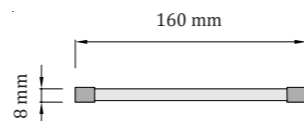

Sklenené trubičky

plnené krištálmi Swarovski
koncovky z nerezovej ocele
počet: 170 ks

Mikado Rectangle M

luster | interiér
prevádzková teplota: - 10 až 50 °C

Svetelný zdroj

10 x 6W LED zn. CREE, 12V DC
Príkion: 60W
3000K | 4000K | 6000K
stmievateľné (riadenie nie je súčasťou)
napájací zdroj - 12V je súčasťou

Kovová základňa - povrch. úprava

leštená nerezová oceľ
biela matná
bez kovovej základne

Kód	
● Teplá biela:	MIRE-M-WW-S
● Denná biela:	MIRE-M-NW-S
○ Studená biela:	MIRE-M-CW-S
nerez. oceľ	
● Teplá biela:	MIRE-M-WW-W
● Denná biela:	MIRE-M-NW-W
○ Studená biela:	MIRE-M-CW-W
biela matná	
● Teplá biela:	MIRE-M-WW
● Denná biela:	MIRE-M-NW
○ Studená biela:	MIRE-M-CW
bez základne	

Hmotnosť: 24 kg (so základňou) | 6 kg (bez základne)

CE UKCA IP20 230V AC / 50-60 Hz