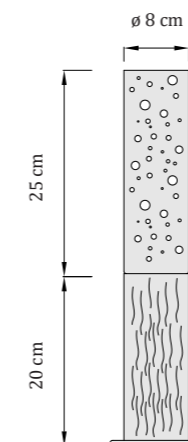

Ocean Art 45

stĺpikové svietidlo | exteriér

prevádzková teplota: - 30 až 60 °C

Svetelný zdroj

Kód

Vstupné napätie 24V DC:

16W LED (zabudované)

3000K

4000K

6000K

RGBW

stmievateľné (riadenie nie je súčasťou)
napájací zdroj nie je súčasťou

Vstupné napätie 230V AC / 50-60 Hz:

9W LED (zabudované)

3000K

4000K

6000K

nie je stmievateľné

- Teplá biela: OCA-24-WW45
- Denná biela: OCA-24-NW45
- Studená biela: OCA-24-CW45
- RGBW: OCA-24-RGBW45

- Teplá biela: OCA-230-WW45
- Denná biela: OCA-230-NW45
- Studená biela: OCA-230-CW45

materiál: nerezová oceľ | sklo

hmotnosť: 5,7 kg

CE

UKCA

IP65

24V DC / 230V AC