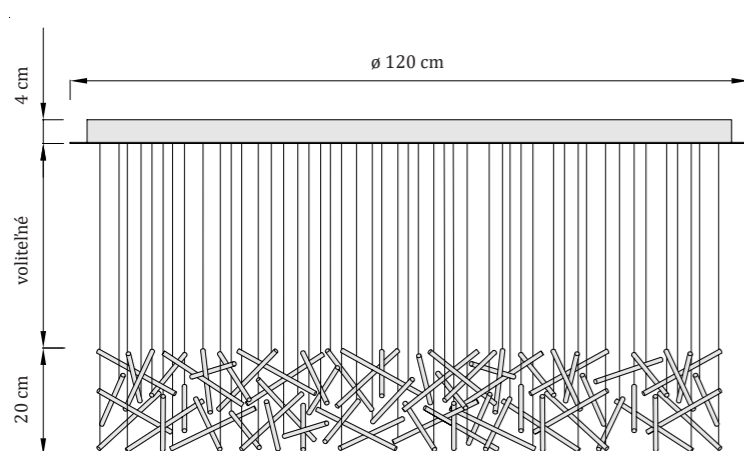

Mikado Round L

Kovová základňa - rozmery

pôdorys: kruh
priemer 120 cm, výška 4 cm

Sklenené trubičky

plnené krištálmi Swarovski
koncovky z nerezovej ocele
počet: 200 ks

Mikado Round L

luster | interiér
prevádzková teplota: - 10 až 50 °C

Svetelný zdroj

13 x 6W LED zn. CREE, 12V DC
Príkon: 78W
3000K | 4000K | 6000K
stmievateľné (riadenie nie je súčasťou)
napájací zdroj - 12V je súčasťou

Kovová základňa - povrch. úprava

leštená nerezová oceľ
biela matná
bez kovovej základne

Hmotnosť: 26 kg (so základňou) | 7 kg (bez základne)

CE UKCA IP20 230V AC / 50-60 Hz

Kód

nerez. oceľ	Teplá biela:	MIRO-L-WW-S
	Denná biela: <td>MIRO-L-NW-S</td>	
	Studená biela: <td>MIRO-L-CW-S</td>	
biela matná	Teplá biela: <td>MIRO-L-WW-W</td>	
	Denná biela: <td>MIRO-L-NW-W</td>	
	Studená biela: <td>MIRO-L-CW-W</td>	
bez základne	Teplá biela: <td>MIRO-L-WW</td>	
	Denná biela: <td>MIRO-L-NW</td>	
	Studená biela: <td>MIRO-L-CW</td>	

Pozn.: Lustre bez kovovej základne sú vhodné len pre SDK stropy. Kovové lanká vystupujú priamo zo stropu z drobných úchyto. Nie je možné inštalovať do existujúceho SDK stropu, nakoľko je potrebné lepiť protikus k stropnému úchytu z opačnej strany SDK platne.