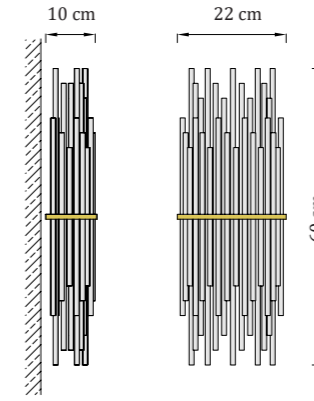

Kód

12V DC
● Teplá biela: CRW-60-12-WW-G
● Denná biela: CRW-60-12-NW-G
○ Studená biela: CRW-60-12-CW-G

230V AC
● Teplá biela: CRW-60-230-WW-G
● Denná biela: CRW-60-230-NW-G
○ Studená biela: CRW-60-230-CW-G

materiál: nerez. oceľ | sklo | krištáľe Swarovski

hmotnosť: 3,2 kg

UKCA

IP20

12V DC / 230V AC

Crystella Wall 70

zlatá lesklá

nástenné svietidlo | interiér
prevádzková teplota: - 20 až 60 °C

Svetelný zdroj

Vstupné napätie 12V DC:
2 x 5W LED zn. CREE
3000K | 4000K | 6000K
stmievateľné (riadenie nie je súčasťou)
napájací zdroj nie je súčasťou

Vstupné napätie 230V AC / 50-60 Hz:
2 x 4W LED zn. SEOUL
3000K | 4000K | 6000K
nie je stmievateľné