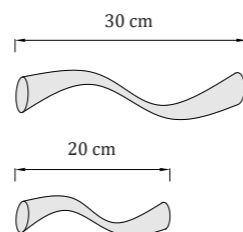

Zambezi Elipse M

šedá | krištál

luster | interiér
prevádzková teplota: - 10 až 50 °C

Svetelný zdroj

14 x 6W LED zn. CREE, 12V DC
Príkon: 84W
3000K | 4000K | 6000K
stmievateľné (riadenie nie je súčasťou)
napájací zdroj - 12V je súčasťou

Kovová základňa - povrch. úprava

leštená nerezová oceľ
biela matná
bez kovovej základne

Hmotnosť: 24 kg (so základňou) | 9 kg (bez základne)

CE UKCA IP20 230V AC / 50-60 Hz

Kód

● Teplá biela: ZAEL-GR-M-WW-S
○ Denná biela: ZAEL-GR-M-NW-S
○ Studená biela: ZAEL-GR-M-CW-S

● Teplá biela: ZAEL-GR-M-WW-W
○ Denná biela: ZAEL-GR-M-NW-W
○ Studená biela: ZAEL-GR-M-CW-W

● Teplá biela: ZAEL-GR-M-WW
○ Denná biela: ZAEL-GR-M-NW
○ Studená biela: ZAEL-GR-M-CW

Pozn.: Lustre bez kovovej základne sú vhodné len pre SDK stropy. Kovové lanká vystupujú priamo zo stropu z drobných úchyto. Nie je možné inštalovať do existujúceho SDK stropu, nakoľko je potrebné lepiť protikus k stropnému úchytu z opačnej strany SDK platne.