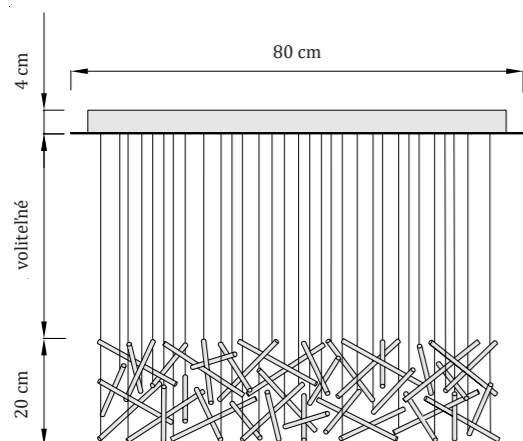

Hmotnosť: 10 kg (so základňou) | 3 kg (bez základne)

CE UKCA IP20 230V AC / 50-60 Hz

Mikado Square M

Kovová základňa - rozmery

pôdorys: štvorec
80 x 80 x 4 cm (dĺžka x šírka x výška)

Sklenené trubičky

plnené krištálmi Swarovski
koncovky z nerezovej ocele
počet: 125 ks