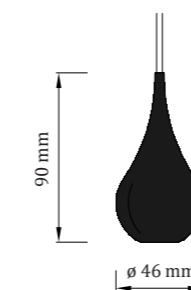

materiál: hliník hmotnosť: 0,3 kg

Svetelný zdroj

6W LED, zn. CREE
3000K
4000K
6000K
stmievateľné (riadenie nie je súčasťou)
napájací zdroj nie je súčasťou

Kód - svietidlo

15° optika
● Teplá biela: TDSM-WW-15-B
● Denná biela: TDSM-NW-15-B
○ Studená biela: TDSM-CW-15-B

40° optika
● Teplá biela: TDSM-WW-40-B
● Denná biela: TDSM-NW-40-B
○ Studená biela: TDSM-CW-40-B

Kód - stropný úchyt

Plochý: GRIP-A-B
Lievikový: GRIP-B-B
Lievikový mini: GRIP-C-B

CE UKCA IP44 12V DC