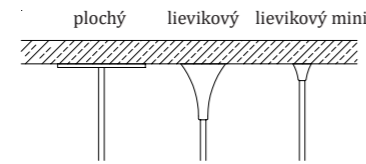

Svetelný zdroj

5W LED, zn. CREE
3000K
4000K
6000K
stmievateľné (riadenie nie je súčasťou)
napájací zdroj nie je súčasťou

Kód - svietidlo

- Teplá biela: PAS-WW-CH
- Denná biela: PAS-NW-CH
- Studená biela: PAS-CW-CH

Kód - stropný úchyt

Plochý: GRIP-A
Lievikový: GRIP-B
Lievikový mini: GRIP-C

Plochý: GRIP-A-G
Lievikový: GRIP-B-G
Lievikový mini: GRIP-C-G

Plochý: GRIP-A-W
Lievikový: GRIP-B-W
Lievikový mini: GRIP-C-W

biela matná zlatá lesklá nerez, oceľ

materiál: sklo + nerezová oceľ hmotnosť: 1,5 kg

CE UKCA IP20 24V DC