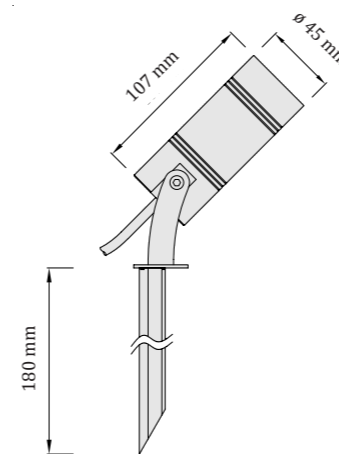

materiál: nerezová oceľ

hmotnosť: 0,9 kg

Svetelný zdroj

Vstupné napätie 24V DC:
6W LED zn. CREE
3000K
4000K
6000K
stmievateľné (riadenie nie je súčasťou)

Kód

15° optika
● Teplá biela: RA-24-WW-15
● Denná biela: RA-24-NW-15
○ Studená biela: RA-24-CW-15

40° optika
● Teplá biela: RA-24-WW-40
● Denná biela: RA-24-NW-40
○ Studená biela: RA-24-CW-40

Svetelný zdroj

Vstupné napätie 230V AC / 50-60 Hz:
3W LED zn. CREE
3000K
4000K
6000K
nie je stmievateľné

Kód

15° optika
● Teplá biela: RA-230-WW-15
● Denná biela: RA-230-NW-15
○ Studená biela: RA-230-CW-15

40° optika
● Teplá biela: RA-230-WW-40
● Denná biela: RA-230-NW-40
○ Studená biela: RA-230-CW-40

CE UKCA IP65 24V DC / 230V AC