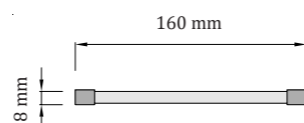

Sklenené trubičky

plnené krištálmi Swarovski
koncovky z nerezovej ocele
počet: 430 ks