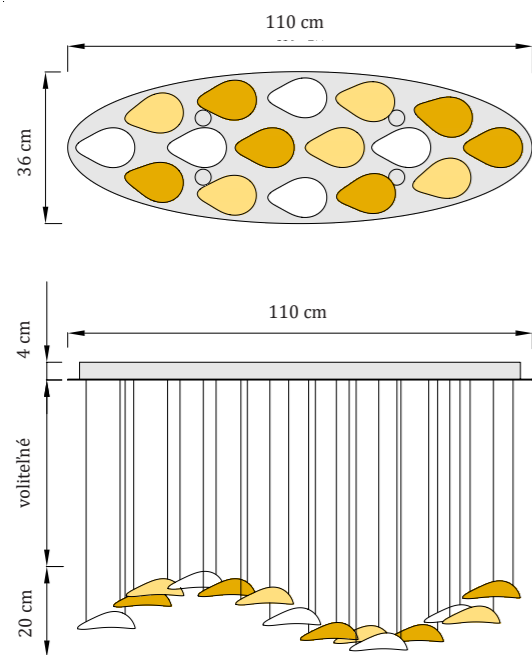

Aquabelle Elipse S

Kovová základňa - rozmery

pôdorys: elipsa
110 x 36 x 4 cm (dĺžka x šírka x výška)

Sklenené komponenty

ručne fúkané sklo
vzduchové bubliny v skle
amber | šampaň | krištál'
počet: 16 ks

Aquabelle Elipse S