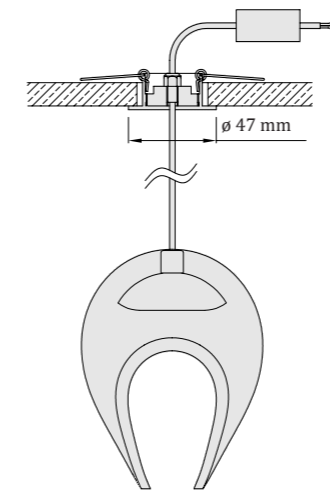

Plochý

vŕtací otvor: $\varnothing$ 38 - 40 mm