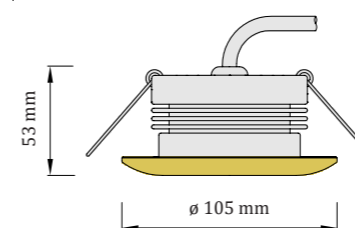

stmievateľné (riadenie nie je súčasťou)
napájací zdroj nie je súčasťou

Fagus

zlatá lesklá

zápustné svietidlo
interiér | SPA | sauny | podhlády v exteriéri
prevádzková teplota: - 30 až 120 °C

materiál: hliník + nerezová oceľ hmotnosť: 0,6 kg