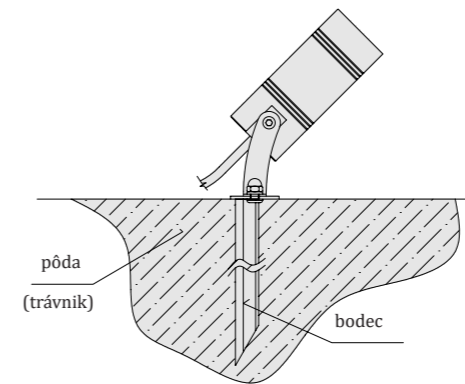

Uhol vyžarovania

15°

40°

Svietidlá RAY sú nastaviteľné všetkými smermi.
Ukotvujú sa do pôdy pomocou bodca alebo do
pevných materiálov pomocou kotvy.