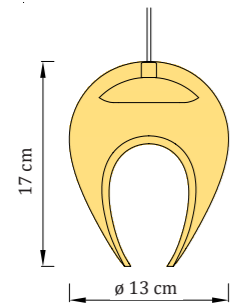

Parachute Single

šampaň

závesné svietidlo | interiér
prevádzková teplota: - 20 až 60 °C