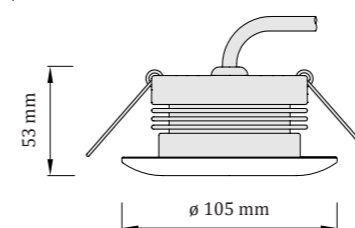

Kód

- FAG-24-11-WW-G
- FAG-24-11-NW-G
- FAG-24-11-CW-G
- FAG-24-11-RGB-G
- FAG-24-16-RGB-G

stmievateľné (riadenie nie je súčasťou)
napájací zdroj nie je súčasťou

Fagus

biela matná

zápustné svietidlo
interiér | SPA | sauny | podhlády v exteriéri
prevádzková teplota: - 30 až 120 °C