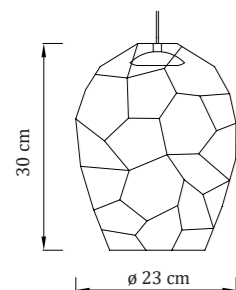

Aurora

krištál

závesné svietidlo | interiér
prevádzková teplota: - 20 až 60 °C

materiál: sklo + nerezová oceľ

hmotnosť: 3 kg

Svetelný zdroj

5W LED, zn. CREE
3000K
4000K
6000K
stmievateľné (riadenie nie je súčasťou)
napájací zdroj nie je súčasťou