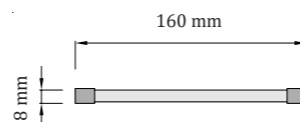

Mikado Elipse S

Kovová základňa - rozmery

pôdorys: elipsa
120 x 60 x 4 cm
(dĺžka x šírka x výška)

Sklenené trubičky

plnené krištálmi Swarovski
koncovky z nerezovej ocele
počet: 110 ks

Mikado Elipse S

luster | interiér
prevádzková teplota: - 10 až 50 °C