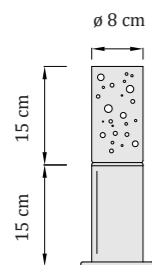

Ocean 30

stĺpikové svietidlo | exteriér

materiál: nerezová oceľ | sklo hmotnosť: 3,7 kg CE UKCA IP65 24V DC / 230V AC

Svetelný zdroj

Kód

Vstupné napätie 24V DC:

16W LED (zabudované)

3000K

4000K

6000K

RGBW

stmievateľné (riadenie nie je súčasťou)

napájací zdroj nie je súčasťou

- Teplá biela: OC-24-WW30
- Denná biela: OC-24-NW30
- Studená biela: OC-24-CW30
- RGBW: OC-24-RGBW30

Vstupné napätie 230V AC / 50-60 Hz:

9W LED (zabudované)

3000K

4000K

6000K

nie je stmievateľné

- Teplá biela: OC-230-WW30
- Denná biela: OC-230-NW30
- Studená biela: OC-230-CW30