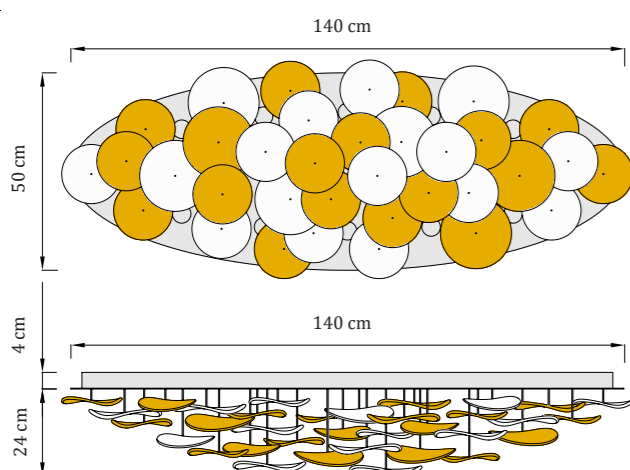

Waterlily Elipse L

Kovová základňa - rozmery

pôdorys: elipsa
140 x 50 x 4 cm (dĺžka x šírka x výška)

Sklenené komponenty

ručne fúkané sklo, hutné
ø 18 cm, ø 15 cm
amber | opál | krištál'
počet: 41 ks

Waterlily Elipse L

amber | opál | krištál'

luster | interiér
prevádzková teplota: - 10 až 50 °C

Svetelný zdroj

12 x 6W LED zn. CREE, 12V DC
Príkon: 72W
3000K | 4000K | 6000K
stmievateľné (riadenie nie je súčasťou)
napájací zdroj - 12V je súčasťou

Kovová základňa - povrch. úprava

leštená nerezová oceľ
biela matná
bez kovovej základne

Kód

● Teplá biela: WAEL-AM-L-WW-S
● Denná biela: WAEL-AM-L-NW-S
○ Studená biela: WAEL-AM-L-CW-S

neroz. oceľ
biela matná
bez základne

● Teplá biela: WAEL-AM-L-WW-W
● Denná biela: WAEL-AM-L-NW-W
○ Studená biela: WAEL-AM-L-CW-W

● Teplá biela: WAEL-AM-L-WW
● Denná biela: WAEL-AM-L-NW
○ Studená biela: WAEL-AM-L-CW

Hmotnosť: 25 kg (so základňou) | 15 kg (bez základne)

CE UKCA IP20 230V AC / 50-60 Hz

Pozn.: Lustre bez kovovej základne sú vhodné len pre SDK stropy. Kovové tyče vystupujú priamo zo stropu z drobných úchyto. Nie je možné inštalovať do existujúceho SDK stropu, nakoľko je potrebné lepiť protikus k stropnému úchytu z opačnej strany SDK platne.