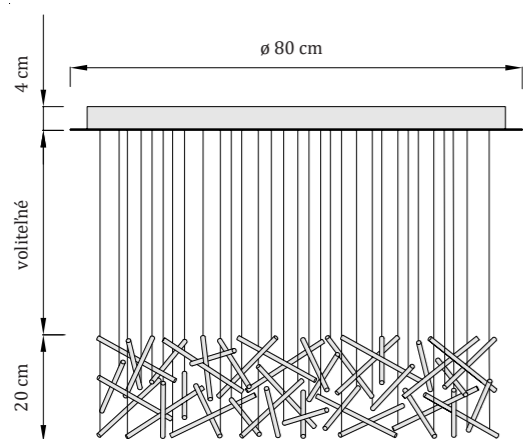

Drobné krištáľíky najviac vyniknú v studenej bielej farbe svetla.

Mikado Round S

Kovová základňa - rozmery

pôdorys: kruh
priemer 80 cm, výška 4 cm

Sklenené trubičky

plnené krištálmi Swarovski
koncovky z nerezovej ocele
počet: 93 ks