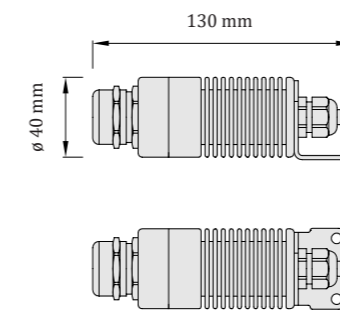

Množstvo vlákien

Priechodka D17: max. 230 optických vlákien
Priechodka D21: max. 550 optických vlákien
v pomere vlákien 90% : 5% : 5% (ø 0,75 mm : ø 1 mm : ø 1,5 mm)

Svetelný zdroj - LED modul zn. CREE	Kód
● Teplá biela: 5W LED | 6000 K	OP2-d17-WW-5W-12V
● Denná biela: 5W LED | 4000 K	OP2-d17-NW-5W-12V
○ Studená biela: 5W LED | 3000 K	OP2-d17-CW-5W-12V
● RGB: 5W LED	OP2-d17-RGB-5W-12V
● RGBW: 6W LED	OP2-d17-RGBW-6W-12V

priechodka D17

Svetelný zdroj - LED modul zn. CREE	Kód
● Teplá biela: 5W LED | 6000 K	OP2-d21-WW-5W-12V
● Denná biela: 5W LED | 4000 K	OP2-d21-NW-5W-12V
○ Studená biela: 5W LED | 3000 K	OP2-d21-CW-5W-12V
● RGB: 5W LED	OP2-d21-RGB-5W-12V
● RGBW: 6W LED	OP2-d21-RGBW-6W-12V

priechodka D21

Projektor je možné stmievať (riadit) s použitím externého stmievača. Funguje na princípe nízko napätového stmievania. Riadenie a napájací zdroj nie je súčasťou.