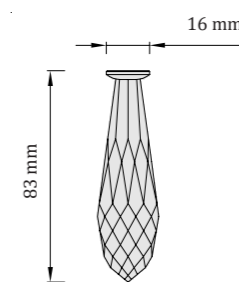

Svetelný zdroj

0,15W LED
8500 - 6500K
nie je stmievateľné

Kód

- nerezová oceľ: BRIOLETTE100
- zlatá: BRIOLETTE100-G