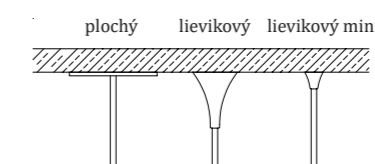

Svetelný zdroj

5W LED, zn. CREE
3000K
4000K
6000K
stmievateľné (riadenie nie je súčasťou)
napájací zdroj nie je súčasťou

Kód - svietidlo

- Teplá biela: PASM-WW-AM
- Denná biela: PASM-NW-AM
- Studená biela: PASM-CW-AM

Kód - stropný úchyt

Plochý: GRIP-A
Lievikový: GRIP-B
Lievikový mini: GRIP-C

Plochý: GRIP-A-G
Lievikový: GRIP-B-G
Lievikový mini: GRIP-C-G

Plochý: GRIP-A-W
Lievikový: GRIP-B-W
Lievikový mini: GRIP-C-W

biela matná zlatá lesklá nerez, oceľ

materiál: sklo + nerezová oceľ hmotnosť: 0,8 kg

CE UKCA IP20 24V DC