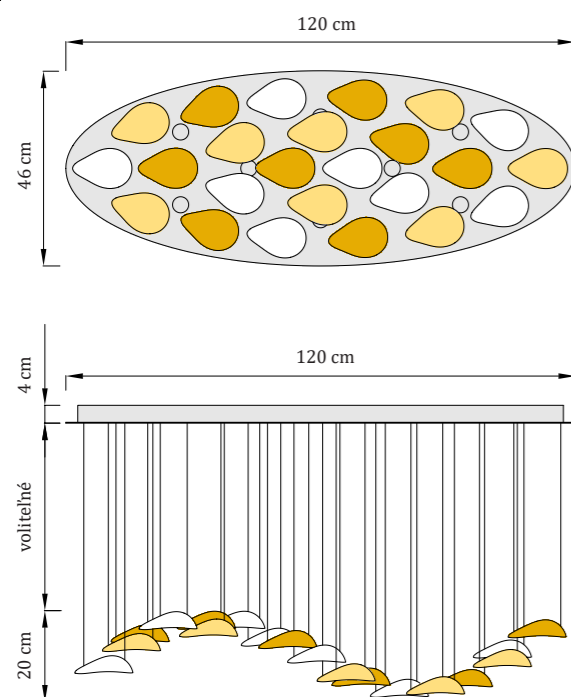

Aquabelle Elipse M

Kovová základňa - rozmery

pôdorys: elipsa
120 x 46 x 4 cm (dĺžka x šírka x výška)

Sklenené komponenty

ručne fúkané sklo
vzduchové bubliny v skle
amber | šampaň | krištál'
počet: 24 ks

Aquabelle Elipse M

amber | šampaň | krištál'

luster | interiér
prevádzková teplota: - 10 až 50 °C

Svetelný zdroj

10 x 6W LED zn. CREE, 12V DC
Príkion: 60W
3000K | 4000K | 6000K
stmievateľné (riadenie nie je súčasťou)
napájací zdroj - 12V je súčasťou

Kovová základňa - povrch. úprava

leštená nerezová oceľ
biela matná
bez kovovej základne

Kód

● Teplá biela: AQEL-AM-M-WW-S
● Denná biela: AQEL-AM-M-NW-S
○ Studená biela: AQEL-AM-M-CW-S

● Teplá biela: AQEL-AM-M-WW-W
● Denná biela: AQEL-AM-M-NW-W
○ Studená biela: AQEL-AM-M-CW-W

● Teplá biela: AQEL-AM-M-WW
● Denná biela: AQEL-AM-M-NW
○ Studená biela: AQEL-AM-M-CW

Hmotnosť: 22 kg (so základňou) | 14 kg (bez základne)

CE UKCA IP20 230V AC / 50-60 Hz

Pozn.: Lustre bez kovovej základne sú vhodné len pre SDK stropy. Kovové lanká vystupujú priamo zo stropu z drobných úchyto. Nie je možné inštalovať do existujúceho SDK stropu, nakoľko je potrebné lepiť protikus k stropnému úchytu z opačnej strany SDK platne.