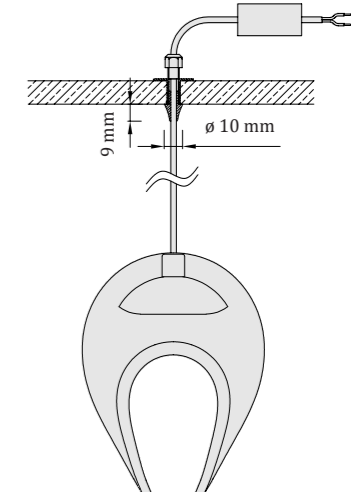

Lievikový mini

vŕtací otvor: \varnothing 7 mm

Povrchová úprava

leštená nerezová oceľ

zlatý lesk

biela matná

Parachute Single

šampaň