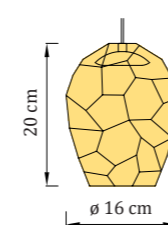

Aurora Mini

šampaň

závesné svietidlo | interiér
prevádzková teplota: - 20 až 60 °C

materiál: sklo + nerezová oceľ

hmotnosť: 2,5kg

Svetelný zdroj

5W LED, zn. CREE
3000K
4000K
6000K
stmievateľné (riadenie nie je súčasťou)
napájací zdroj nie je súčasťou