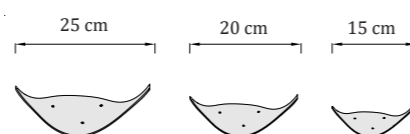

Fallen Elipse XXL

amber | šampaň | krištál'

luster | interiér
prevádzková teplota: - 10 až 50 °C

Svetelný zdroj

17 x 6W LED zn. CREE, 12V DC
Príkion: 102W
3000K | 4000K | 6000K
stmievateľné (riadenie nie je súčasťou)
napájací zdroj - 12V je súčasťou

Kovová základňa - povrch. úprava

leštená nerezová oceľ
biela matná
bez kovovej základne

Hmotnosť: 39 kg (so základňou) | 12 kg (bez základne)

CE UKCA IP20 230V AC / 50-60 Hz

Kód

● Teplá biela: FAEL-AM-XXL-WW-S
○ Denná biela: FAEL-AM-XXL-NW-S
○ Studená biela: FAEL-AM-XXL-CW-S

● Teplá biela: FAEL-AM-XXL-WW-W
○ Denná biela: FAEL-AM-XXL-NW-W
○ Studená biela: FAEL-AM-XXL-CW-W

● Teplá biela: FAEL-AM-XXL-WW
○ Denná biela: FAEL-AM-XXL-NW
○ Studená biela: FAEL-AM-XXL-CW

Pozn.: Lustre bez kovovej základne sú vhodné len pre SDK stropy. Kovové lanká vystupujú priamo zo stropu z drobných úchyto. Nie je možné inštalovať do existujúceho SDK stropu, nakoľko je potrebné lepiť protikus k stropnému úchytu z opačnej strany SDK platne.