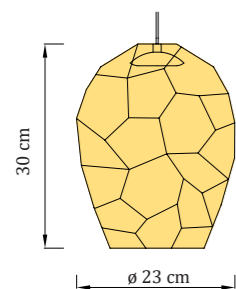

Aurora

šampaň

závesné svietidlo | interiér
prevádzková teplota: - 20 až 60 °C

materiál: sklo + nerezová oceľ

hmotnosť: 3 kg

Svetelný zdroj

5W LED, zn. CREE
3000K
4000K
6000K
stmievateľné (riadenie nie je súčasťou)
napájací zdroj nie je súčasťou