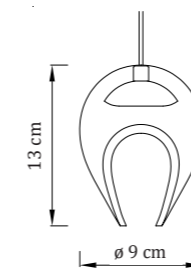

Parachute Single Mini

krištál'

závesné svietidlo | interiér
prevádzková teplota: - 20 až 60 °C