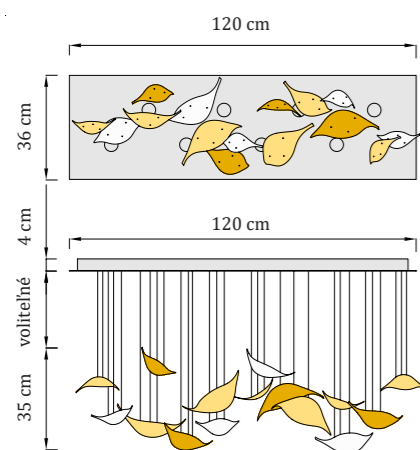

Fallen Rectangle S

Kovová základňa - rozmery

pôdorys: obdĺžnik
120 x 36 x 4 cm (dĺžka x šírka x výška)

Sklenené listy

ručne fúkané sklo
v listoch naaplikovaná slúda
amber | šampaň | krištál'
počet: 15 ks

Fallen Rectangle S

amber | šampaň | krištál'

luster | interiér
prevádzková teplota: - 10 až 50 °C

Svetelný zdroj

8 x 6W LED zn. CREE, 12V DC
Príkon: 48W
3000K | 4000K | 6000K
stmievateľné (riadenie nie je súčasťou)
napájací zdroj - 12V je súčasťou

Kovová základňa - povrch. úprava

leštená nerezová oceľ
biela matná
bez kovovej základne

Hmotnosť: 12 kg (so základňou) | 4 kg (bez základne)

Kód

● Teplá biela: FARE-AM-S-WW-S
● Denná biela: FARE-AM-S-NW-S
○ Studená biela: FARE-AM-S-CW-S

neroz. oceľ
biela matná
bez základne

● Teplá biela: FARE-AM-S-WW-W
● Denná biela: FARE-AM-S-NW-W
○ Studená biela: FARE-AM-S-CW-W

● Teplá biela: FARE-AM-L-WW
● Denná biela: FARE-AM-L-NW
○ Studená biela: FARE-AM-L-CW

CE UKCA IP20 230V AC / 50-60 Hz