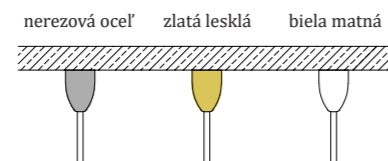

Kód - svietidlo

- Teplá biela: AU-WW-CH
- Denná biela: AU-NW-CH
- Studená biela: AU-CW-CH

Kód - stropný úchyt

Nerezová oceľ: GRIP-D
Zlatá lesklá: GRIP-D-G
Biela matná: GRIP-D-W

CE UKCA IP20 24V DC