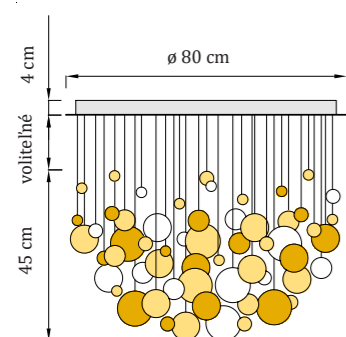

Bubble Round S

Kovová základňa - rozmery

pôdorys: kruh
priemer 80 cm, výška 4 cm

Sklenené bubliny

ručne fúkané sklo
dekor popraskania
ø 8, 6, 4, 3 cm
amber | šampaň | krištál'
počet: 125 ks

Bubble Round S

amber | šampaň | krištál'

luster | interiér
prevádzková teplota: - 10 až 50 °C

Svetelný zdroj

10 x 6W LED zn. CREE, 12V DC
Príkon: 60W
3000K | 4000K | 6000K
stmievateľné (riadenie nie je súčasťou)
napájací zdroj - 12V je súčasťou

Kovová základňa - povrch. úprava

leštená nerezová oceľ
biela matná
bez kovovej základne

Hmotnosť: 23 kg (so základňou) | 13 kg (bez základne)

Kód	
● Teplá biela:	BURO-AMH-S-WW-S
● Denná biela:	BURO-AMH-S-NW-S
○ Studená biela:	BURO-AMH-S-CW-S
nerez. oceľ	
● Teplá biela:	BURO-AMH-S-WW-W
● Denná biela:	BURO-AMH-S-NW-W
○ Studená biela:	BURO-AMH-S-CW-W
biela matná	
● Teplá biela:	BURO-AMH-L-WW
● Denná biela:	BURO-AMH-L-NW
○ Studená biela:	BURO-AMH-L-CW
bez základne	

CE UKCA IP20 230V AC / 50-60 Hz