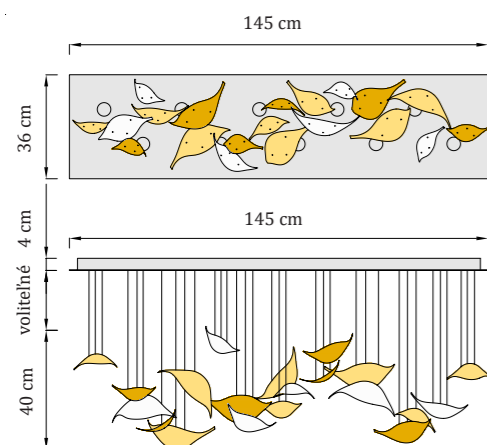

Fallen Rectangle M

Kovová základňa - rozmery

pôdorys: obdĺžnik
145 x 36 x 4 cm (dĺžka x šírka x výška)

Sklenené listy

ručne fúkané sklo
v listoch naaplikovaná slúda
amber | šampaň | krištál'
počet: 20 ks

Fallen Rectangle M

amber | šampaň | krištál'

luster | interiér
prevádzková teplota: - 10 až 50 °C

Svetelný zdroj

10 x 6W LED zn. CREE, 12V DC
Príkon: 60W
3000K | 4000K | 6000K
stmievateľné (riadenie nie je súčasťou)
napájací zdroj - 12V je súčasťou

Kovová základňa - povrch. úprava

leštená nerezová oceľ
biela matná
bez kovovej základne

Hmotnosť: 15 kg (so základňou) | 5 kg (bez základne)

Kód

● Teplá biela: FARE-AM-M-WW-S
● Denná biela: FARE-AM-M-NW-S
○ Studená biela: FARE-AM-M-CW-S

neroz. oceľ
biela matná
bez základne

● Teplá biela: FARE-AM-M-WW-W
● Denná biela: FARE-AM-M-NW-W
○ Studená biela: FARE-AM-M-CW-W

● Teplá biela: FARE-AM-M-WW
● Denná biela: FARE-AM-M-NW
○ Studená biela: FARE-AM-M-CW

CE UKCA IP20 230V AC / 50-60 Hz