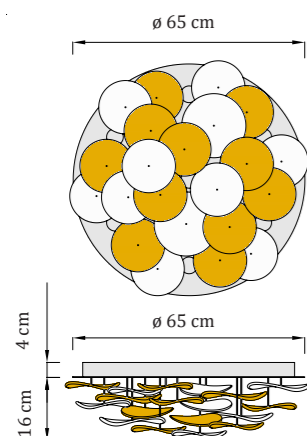

Waterlily Round S

Kovová základňa - rozmery

pôdorys: kruh
ø 65 cm, výška 4 cm

Sklenené komponenty

ručne fúkané sklo, hutné
ø 18 cm, ø 15 cm
amber | opál | krištál'
počet: 25 ks

Waterlily Round S

amber | opál | krištál'

luster | interiér
prevádzková teplota: - 10 až 50 °C

Svetelný zdroj

7 x 6W LED zn. CREE, 12V DC
Príkon: 42W
3000K | 4000K | 6000K
stmievateľné (riadenie nie je súčasťou)
napájací zdroj - 12V je súčasťou

Kovová základňa - povrch. úprava

leštená nerezová oceľ
biela matná
bez kovovej základne

Hmotnosť: 15 kg (so základňou) | 9 kg (bez základne)

Kód	
● Teplá biela:	WARO-AM-S-WW-S
● Denná biela:	WARO-AM-S-NW-S
○ Studená biela:	WARO-AM-S-CW-S

● Teplá biela:	WARO-AM-S-WW-W
● Denná biela:	WARO-AM-S-NW-W
○ Studená biela:	WARO-AM-S-CW-W

● Teplá biela:	WARO-AM-L-WW
● Denná biela:	WARO-AM-L-NW
○ Studená biela:	WARO-AM-L-CW

CE UKCA IP20 230V AC / 50-60 Hz