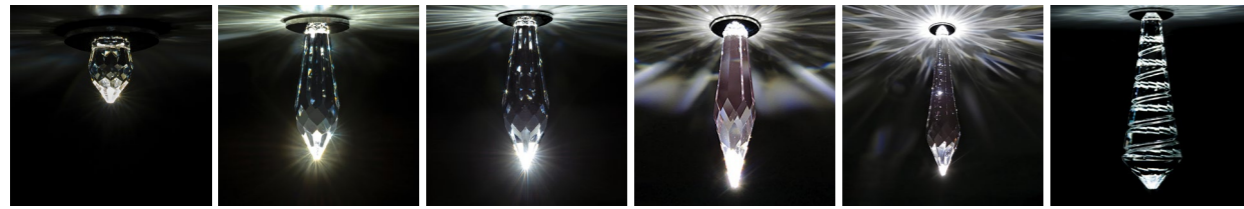

Krištáľové hviezdne nebo - kolekcia LED Crystal

Drop 18
str. 8 - 16

Drop 40
str. 8 - 16

Drop 50
str. 8 - 16

Drop 63
str. 8 - 16

Drop 100
str. 8 - 16

Spin Drop
str. 8 - 17