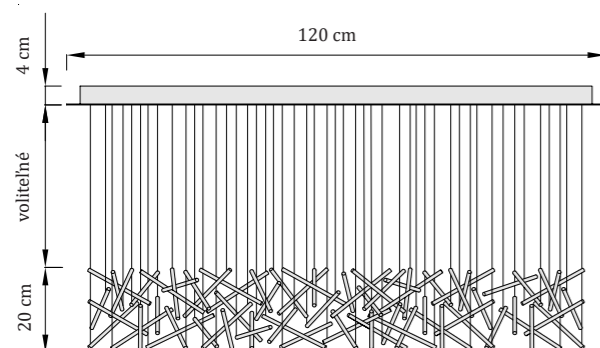

Mikado Elipse S

Kovová základňa - rozmery

pôdorys: elipsa
120 x 60 x 4 cm
(dĺžka x šírka x výška)

Sklenené trubičky

plnené krištálmi Swarovski
koncovky z nerezovej ocele
počet: 110 ks

Mikado Elipse S

luster | interiér
prevádzková teplota: - 10 až 50 °C