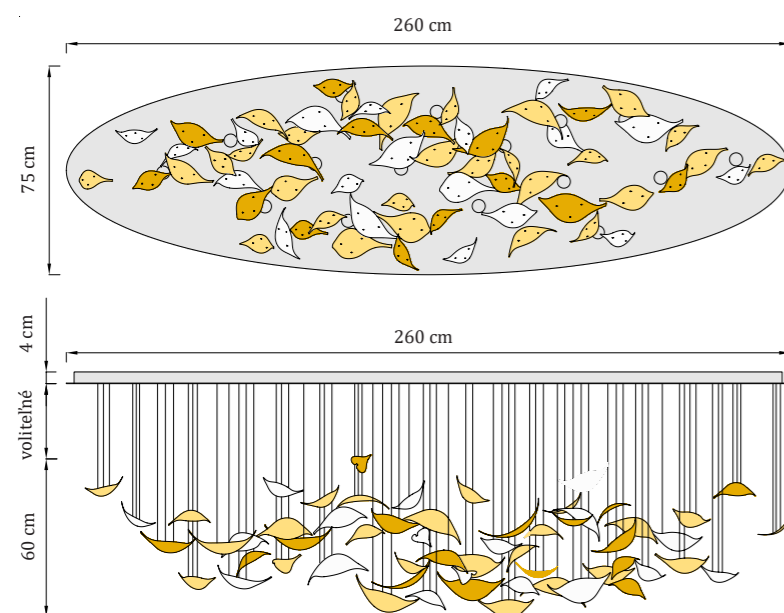

Fallen Elipse XXL

Kovová základňa - rozmery

pôdorys: elipsa
260 x 75 x 4 cm (dĺžka x šírka x výška)

Sklenené listy

ručne fúkané sklo
v listoch naaplikovaná slúda
amber | šampaň | krištál'
počet: 62 ks

Fallen Elipse XXL

amber | šampaň | krištál'

luster | interiér
prevádzková teplota: - 10 až 50 °C

Svetelný zdroj

17 x 6W LED zn. CREE, 12V DC
Príkion: 102W
3000K | 4000K | 6000K
stmievateľné (riadenie nie je súčasťou)
napájací zdroj - 12V je súčasťou

Kovová základňa - povrch. úprava

leštená nerezová oceľ
biela matná
bez kovovej základne

Hmotnosť: 39 kg (so základňou) | 12 kg (bez základne)

CE UKCA IP20 230V AC / 50-60 Hz

Kód

● Teplá biela: FAEL-AM-XXL-WW-S
○ Denná biela: FAEL-AM-XXL-NW-S
○ Studená biela: FAEL-AM-XXL-CW-S

● Teplá biela: FAEL-AM-XXL-WW-W
○ Denná biela: FAEL-AM-XXL-NW-W
○ Studená biela: FAEL-AM-XXL-CW-W

● Teplá biela: FAEL-AM-XXL-WW
○ Denná biela: FAEL-AM-XXL-NW
○ Studená biela: FAEL-AM-XXL-CW

Pozn.: Lustre bez kovovej základne sú vhodné len pre SDK stropy. Kovové lanká vystupujú priamo zo stropu z drobných úchyto. Nie je možné inštalovať do existujúceho SDK stropu, nakoľko je potrebné lepiť protikus k stropnému úchytu z opačnej strany SDK platne.