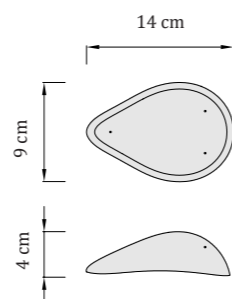

Aquabelle Elipse S

Kovová základňa - rozmery

pôdorys: elipsa
110 x 36 x 4 cm (dĺžka x šírka x výška)

Sklenené komponenty

ručne fúkané sklo
vzduchové bubliny v skle
amber | šampaň | krištál'
počet: 16 ks

Aquabelle Elipse S