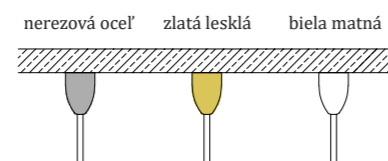

Kód - svietidlo

- Teplá biela: AU-WW-CR
- Denná biela: AU-NW-CR
- Studená biela: AU-CW-CR

Kód - stropný úchyt

Nerezová oceľ: GRIP-D
Zlatá lesklá: GRIP-D-G
Biela matná: GRIP-D-W

CE UKCA IP20 24V DC