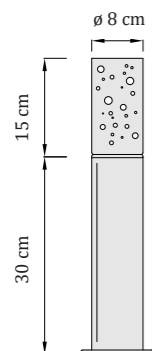

Ocean 45

stĺpikové svietidlo | exteriér

materiál: nerezová oceľ | sklo hmotnosť: 4 kg CE UKCA IP65 24V DC / 230V AC

Svetelný zdroj

Kód

Vstupné napätie 24V DC:

16W LED (zabudované)

3000K

4000K

6000K

RGBW

stmievateľné (riadenie nie je súčasťou)

napájací zdroj nie je súčasťou

- Teplá biela: OC-24-WW45
- Denná biela: OC-24-NW45
- Studená biela: OC-24-CW45
- RGBW: OC-24-RGBW45

Vstupné napätie 230V AC / 50-60 Hz:

9W LED (zabudované)

3000K

4000K

6000K

nie je stmievateľné

- Teplá biela: OC-230-WW45
- Denná biela: OC-230-NW45
- Studená biela: OC-230-CW45