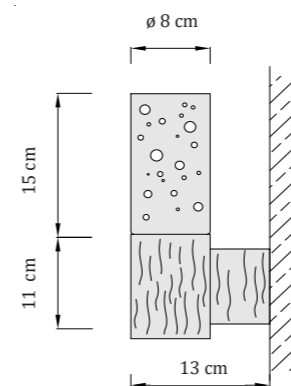

Svetelný zdroj

Vstupné napätie 24V DC:

16W LED zn. CREE

3000K

4000K

6000K

RGBW

stmievateľné (riadenie nie je súčasťou)

napájací zdroj nie je súčasťou

Vstupné napätie 230V AC / 50-60 Hz:

9W LED zn. SEOUL

3000K

4000K

6000K

nie je stmievateľné

Kód

- Teplá biela: OWA-24-WW
- Denná biela: OWA-24-NW
- Studená biela: OWA-24-CW
- RGBW: OWA-24-RGBW

- Teplá biela: OWA-230-WW
- Denná biela: OWA-230-NW
- Studená biela: OWA-230-CW

materiál: nerezová oceľ | sklo

hmotnosť: 3,7 kg

CE UKCA IP65 24V DC / 230V AC