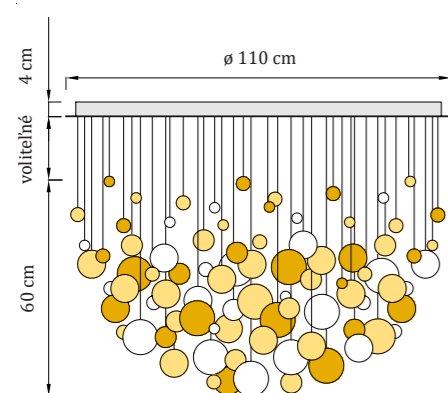

CE UKCA IP20 230V AC / 50-60 Hz

Bubble Round M

Kovová základňa - rozmery

pôdorys: kruh
priemer 110 cm, výška 4 cm

Sklenené bubliny

ručne fúkané sklo
dekor popraskania
ø 10, 8, 6, 4, 3 cm
amber | šampaň | krištál'
počet: 150 ks