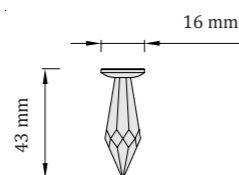

Svetelný zdroj

0,15W LED
8500 - 6500K
nie je stmievateľné

Kód

- nerezová oceľ: DROP50
- zlatá: DROP50-G

Drop 63

stropné svietidlo, zápusťné
interiér | SPA | Wellness | sauny
prevádzková teplota: - 20 až 120 °C
materiál: nerezová oceľ + krištáľ Swarovski
povrchová úprava: leštená nerez. oceľ / zlatá

CE UKCA IP65 5V DC