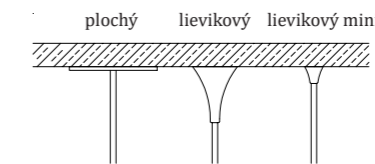

Svetelný zdroj

5W LED, zn. CREE
3000K
4000K
6000K
stmievateľné (riadenie nie je súčasťou)
napájací zdroj nie je súčasťou