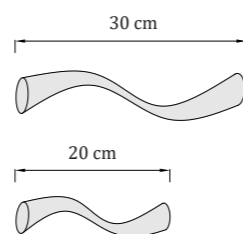

Zambezi Elipse S

šedá | krištál

luster | interiér
prevádzková teplota: - 10 až 50 °C

Svetelný zdroj

12 x 6W LED zn. CREE, 12V DC
Príkon: 72W
3000K | 4000K | 6000K
stmievateľné (riadenie nie je súčasťou)
napájací zdroj - 12V je súčasťou

Kovová základňa - povrch. úprava

leštená nerezová oceľ
biela matná
bez kovovej základne

Hmotnosť: 19 kg (so základňou) | 8 kg (bez základne)

CE UKCA IP20 230V AC / 50-60 Hz

Kód

● Teplá biela: ZAEL-GR-S-WW-S
○ Denná biela: ZAEL-GR-S-NW-S
○ Studená biela: ZAEL-GR-S-CW-S

● Teplá biela: ZAEL-GR-S-WW-W
○ Denná biela: ZAEL-GR-S-NW-W
○ Studená biela: ZAEL-GR-S-CW-W

● Teplá biela: ZAEL-GR-S-WW
○ Denná biela: ZAEL-GR-S-NW
○ Studená biela: ZAEL-GR-S-CW