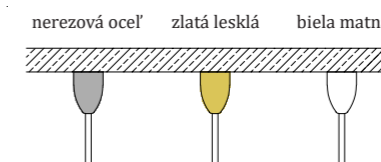

Kód - svietidlo

- Teplá biela: AUM-WW-AM
- Denná biela: AUM-NW-AM
- Studená biela: AUM-CW-AM

Kód - stropný úchyt

Nerezová oceľ: GRIP-D
Zlatá lesklá: GRIP-D-G
Biela matná: GRIP-D-W

CE UKCA IP20 24V DC