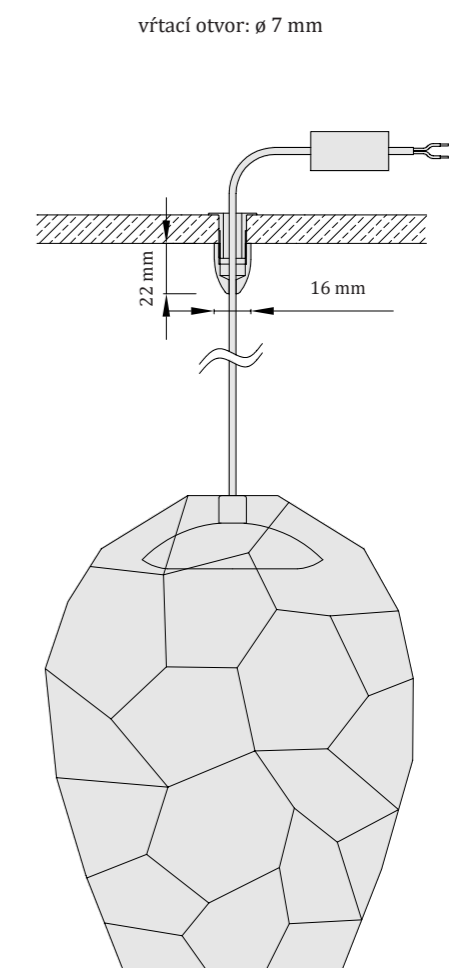

Montážny predpoklad:

Nie je možné inštalovať do existujúceho SDK stropu. SDK platne ešte nesmú byť osadené na strope, pretože je potrebné lepiť protikus k stropnému úchytu z opačnej strany SDK platne.