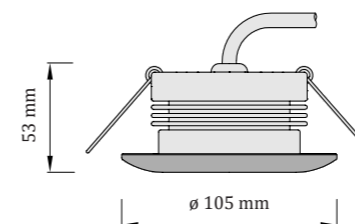

Fagus

leštená nerezová oceľ

zápustné svietidlo
interiér | SPA | sauny | podhlády v exteriéri
prevádzková teplota: - 30 až 120 °C

materiál: hliník + nerezová oceľ hmotnosť: 0,6 kg

CE UKCA IP65 24V DC

Svetelný zdroj

- Teplá biela: 11W LED zn. LG | 6000 K
- Denná biela: 11W LED zn. LG | 4000 K
- Studená biela: 11W LED zn. LG | 3000 K
- RGB: 11W LED zn. CREE
- RGBW: 16W LED zn. CREE

Kód

- FAG-24-11-WW
- FAG-24-11-NW
- FAG-24-11-CW
- FAG-24-11-RGB
- FAG-24-16-RGB

stmievateľné (riadenie nie je súčasťou)
napájací zdroj nie je súčasťou

Fagus

zlatá lesklá

zápustné svietidlo
interiér | SPA | sauny | podhlády v exteriéri
prevádzková teplota: - 30 až 120 °C