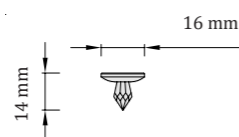

Drop 18

stropné svietidlo, zápusťné
interiér | SPA | Wellness | sauny
prevádzková teplota: - 20 až 120 °C
materiál: nerezová oceľ + krištáľ Swarovski
povrchová úprava: leštená nerez. oceľ / zlatá

CE UKCA IP65 5V DC

Svetelný zdroj

0,15W LED
8500 - 6500K
nie je stmievateľné

Kód

- nerezová oceľ: DROP18
- zlatá: DROP18-G

Drop 40

stropné svietidlo, zápusťné
interiér | SPA | Wellness | sauny
prevádzková teplota: - 20 až 120 °C
materiál: nerezová oceľ + krištáľ Swarovski
povrchová úprava: leštená nerez. oceľ / zlatá

CE UKCA IP65 5V DC