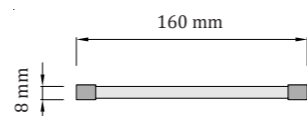

Kovová základňa - rozmery

pôdorys: štvorec
100 x 100 x 4 cm (dĺžka x šírka x výška)

Sklenené trubičky

plnené krištálmi Swarovski
koncovky z nerezovej ocele
počet: 190 ks